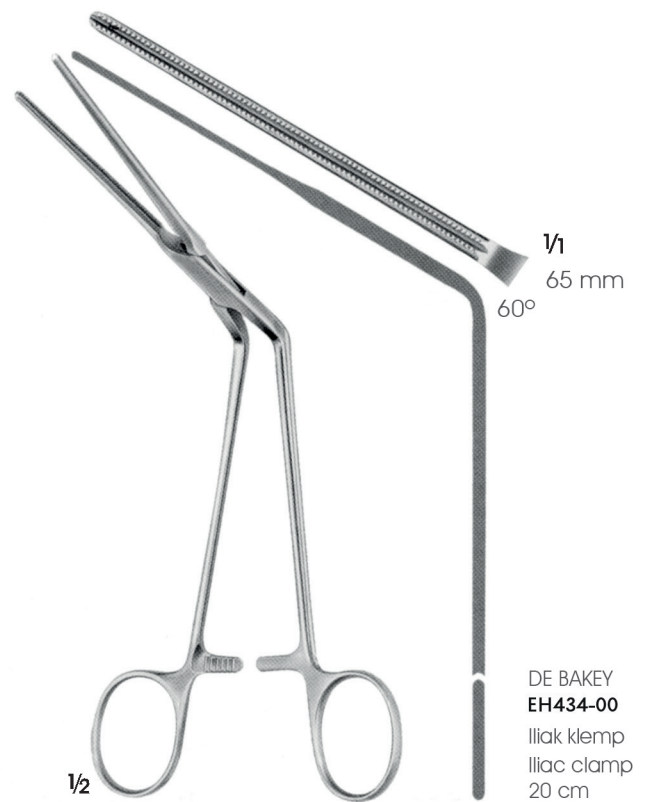

Toothing De BAkey

DE BAKEY	Length
EH570-00	22 cm
EH570-01	26.5 cm
EH570-02	27 cm
EH570-03	27 cm
EH570-04	28 cm

DE BAKEY-SATINSKY	Length
EH571-00	23.5 cm
EH571-01	24 cm
EH571-02	24.5 cm

De Bakey Diş

Toothing De BAkey

DE BAKEY
EH422-00
21 cm

DE BAKEY
EH423-00
21 cm

DE BAKEY
EH450-00
16 cm

DE BAKEY
EH451-00
19 cm

DE BAKEY
EH451-01
20 cm

De Bakey Diş

Toothing De BAkey

De Bakey Diş

Toothing De BAkey

DE BAKEY

EH581-00	23 cm
EH581-01	28 cm
EH581-02	30.5 cm
EH581-03	24 cm

DE BAKEY

EH580-00	22.5 cm
EH580-01	21 cm
EH580-02	25.5 cm
EH580-03	27.5 cm

DE BAKEY

EH580-00	85 mm
EH580-01	21 cm
EH580-02	25.5 cm
EH580-03	27.5 cm