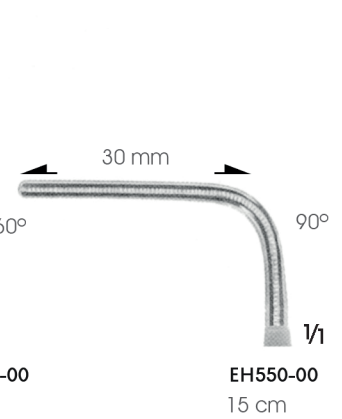

De Bakey Diş

Toothing De BAkey