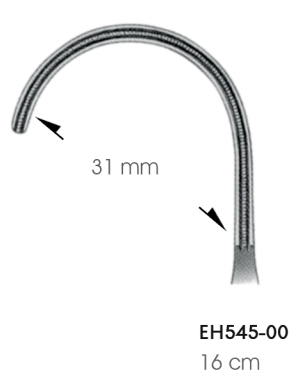

De Bakey Diş

Toothing De BAkey