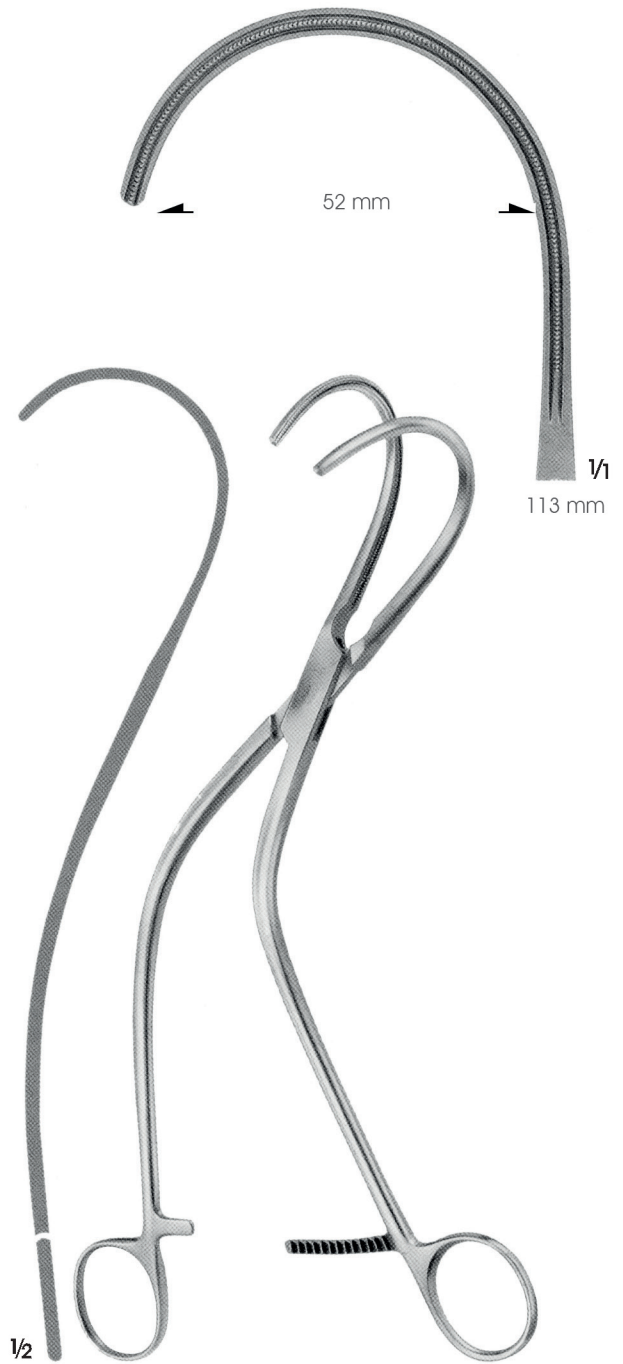

DIETRICH
EH488-00
Aort klem/Aorta clamp
21 cm

OCHSNER
EH489-00
Aort klem/Aorta clamp
23 cm

HOPT
EH448-00 23 cm
EH448-01 23.5 cm
EH448-02 24.5 cm
Böbrek ve Pankreas klempleri
Kidney and Pankreas clamps

De Bakey Diş

Toothing De BAkey

SUBRAMANIAN
EH576-00
15.5 cm

DE BAKEY
EH577-00
26.5 cm

De Bakey Diş

Toothing De BAkey

WEBER
EH484-00
Sol/Left
26 cm

WEBER
EH485-00
Sağ/Right
26 cm

De Bakey Diş