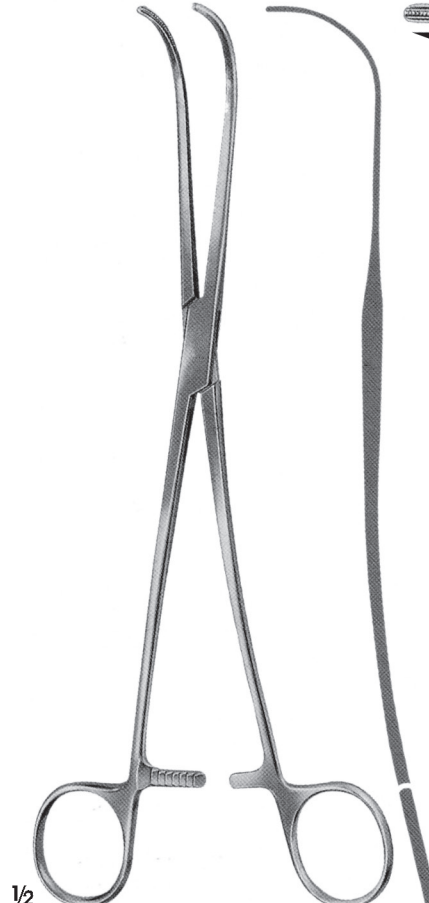

GREGORY
EH435-03 57 mm
EH435-04 62 mm
Profunda klempler
Profunda clamps
20 cm

EH440-00
51 mm

EH440-01
75 mm

DE BAKEY
EH440-00 21 cm
EH440-01 23 cm

EH442-00
77 mm

EH442-01
80 mm

DE BAKEY
EH442-00 19 cm
EH442-01 23 cm