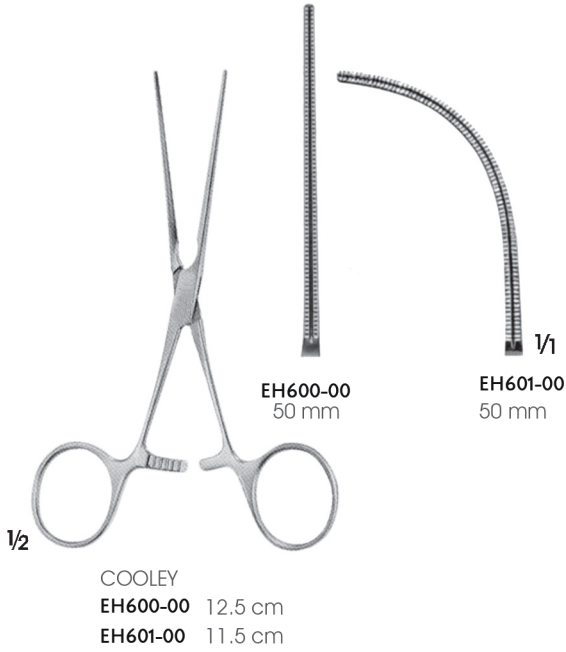

2 x 3 teeth rows
Toothing De BAkey

EH770-00
38 mm

EH771-00
38 mm

EH772-00
38 mm

EH773-00
38 mm

EH774-00
38 mm

EH770-01
58 mm

EH771-01
58 mm

EH772-01
58 mm

EH773-01
58 mm

EH774-01
58 mm

EH770-00	13 cm	EH770-01	13.5 cm
EH771-00	14.5 cm	EH771-01	16 cm
EH772-00	15 cm	EH772-01	17 cm
EH773-00	15 cm	EH773-01	17 cm
EH774-00	15 cm	EH774-01	17 cm

Cooley Diş

Toothing Cooley

Cooley Diş

Toothing Cooley

COOLEY
EH608-00 12 cm
EH609-00 11.5 cm

COOLEY
EH611-00
14.5 cm

COOLEY
EH612-00
14 cm

COOLEY
EH613-00
14.5 cm

SATINSKY
EH615-00
14 cm