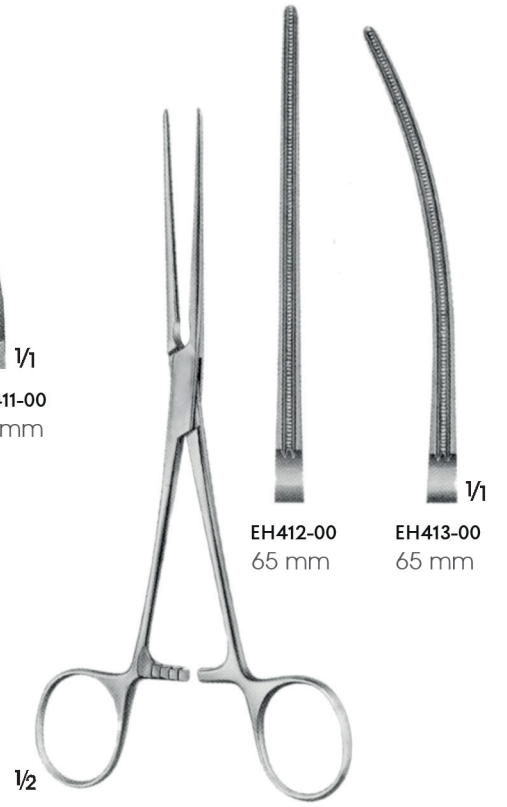

EH

Kalp Damar ve Göğü Cerrahi
Cardiovascular and Thoracic Surgery

De Bakey Diş

Toothing De BAkey

EH400-00 20 mm
EH401-00 20 mm

1/2

MOSQUITO
EH400-00-EH401-00
12.5 cm

EH402-00 32 mm
EH403-00 32 mm

1/2

DE BAKEY-KELLY
EH402-00-EH403-00
14 cm

EH406-00 50 mm
EH407-00 50 mm

1/2

PEAN
EH406-00-EH407-00
15.5 cm

EH408-00 40 mm
EH409-00 40 mm

1/2

DE BAKEY-BAINBRIDGE
EH408-00-EH409-00
15.5 cm

EH410-00 27 mm
EH411-00 27 mm

1/2

EH410-00-EH411-00
16.5 cm

EH412-00 65 mm
EH413-00 65 mm

1/2

DE BAKEY-BAINBRIDGE
EH412-00-EH413-00
18 cm

De Bakey Diş

Toothing De BAkey