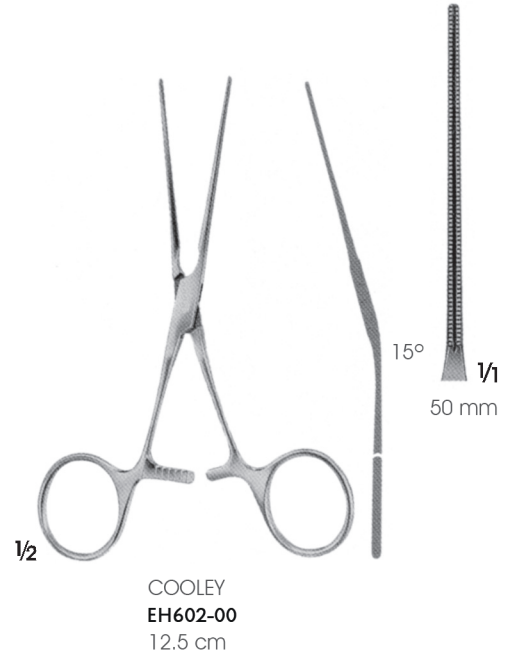

2 x 3 teeth rows
Toothing De BAkey

EH770-00
38 mm

EH771-00
38 mm

EH772-00
38 mm

EH773-00
38 mm

EH774-00
38 mm

EH770-01
58 mm

EH771-01
58 mm

EH772-01
58 mm

EH773-01
58 mm

EH774-01
58 mm

EH770-00	13 cm	EH770-01	13.5 cm
EH771-00	14.5 cm	EH771-01	16 cm
EH772-00	15 cm	EH772-01	17 cm
EH773-00	15 cm	EH773-01	17 cm
EH774-00	15 cm	EH774-01	17 cm

Cooley Diş

Toothing Cooley

Cooley Diş

Toothing Cooley

COOLEY
EH608-00 12 cm
EH609-00 11.5 cm

COOLEY
EH611-00
14.5 cm

COOLEY
EH612-00
14 cm

COOLEY
EH613-00
14.5 cm

SATINSKY
EH615-00
14 cm