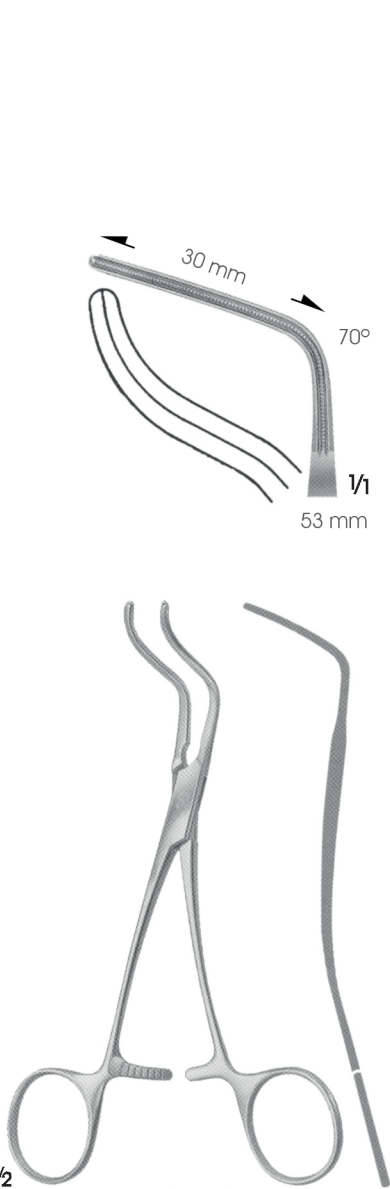

De Bakey Diş

Toothing De BAkey