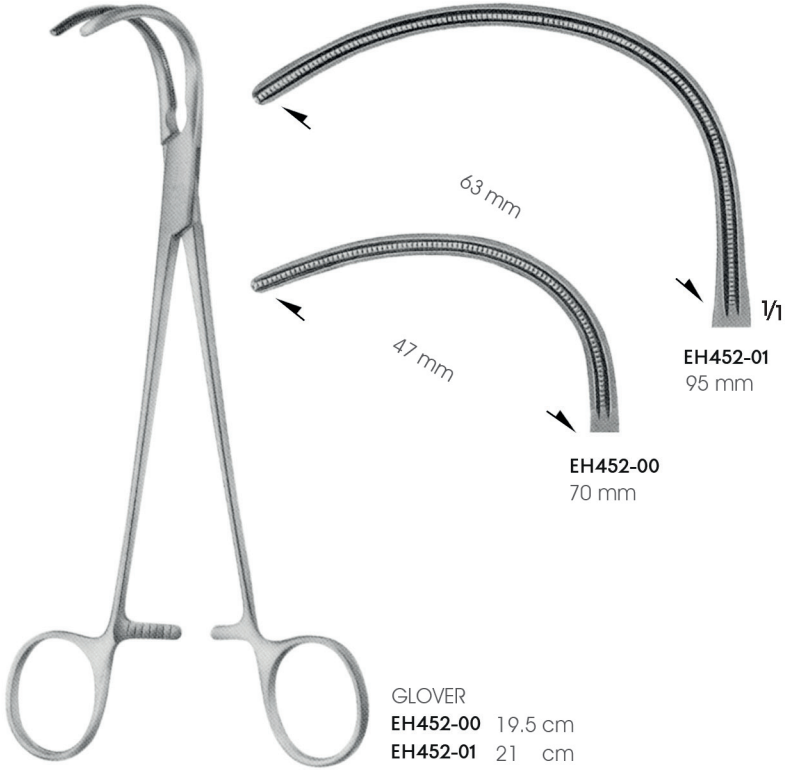

Toothing De BAkey

DE BAKEY
EH545-00-EH545-01

COOLEY
EH550-00-EH552-00

De Bakey Diş

Toothing De BAkey

DERRA
EH554-00-EH554-02

EH554-00
17 cm

EH554-01
17 cm

EH554-02
17.5 cm

COOLEY
EH556-00
16 cm

1/2

COOLEY
EH562-00
20 cm

1/2

De Bakey Diş

Toothing De BAkey

De Bakey Diş

Toothing De BAkey

DE BAKEY-BECK

EH564-00 20,5 cm

EH564-00 21 cm

EH564-00
65 mm

EH564-01
80 mm

DE BAKEY-HARKEN

EH566-00 25,5 cm

EH567-00 24,5 cm

EH568-00 24,5 cm

EH569-00 24,5 cm

EH566-00
86 mm

EH567-00
86 mm

EH568-00
86 mm

EH569-00
86 mm

De Bakey Diş