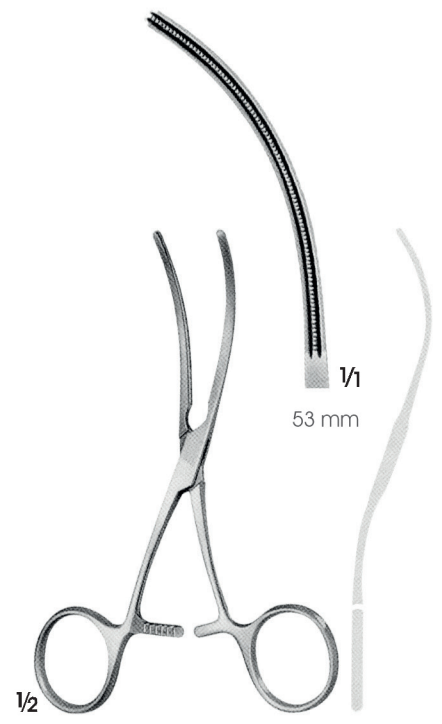

DE BAKEY-PEAN

EH510-00 20 cm

EH510-01 26.5 cm

EH510-02 28 cm

DE BAKEY-PEAN

EH511-00 20 cm

EH511-01 26.5 cm

EH511-02 27.5 cm

EH510-00
60 mm

EH510-01
89 mm

EH510-02
99 mm

EH511-00
60 mm

EH511-01
89 mm

EH511-02
99 mm

1/1

De Bakey Diş

Toothing De BAkey

DE BAKEY
EH520-00
Düz/Straight
13 cm

DE BAKEY
EH521-00
Eğri/Curved
12.5 cm

DE BAKEY
EH522-00
S-Biçimli/S-shaped
12.5 cm

DE BAKEY
EH524-00
90° açılı/Angled 90°
10.5 cm

NOON
EH525-00
40° açılı/Angled 40°
11 cm