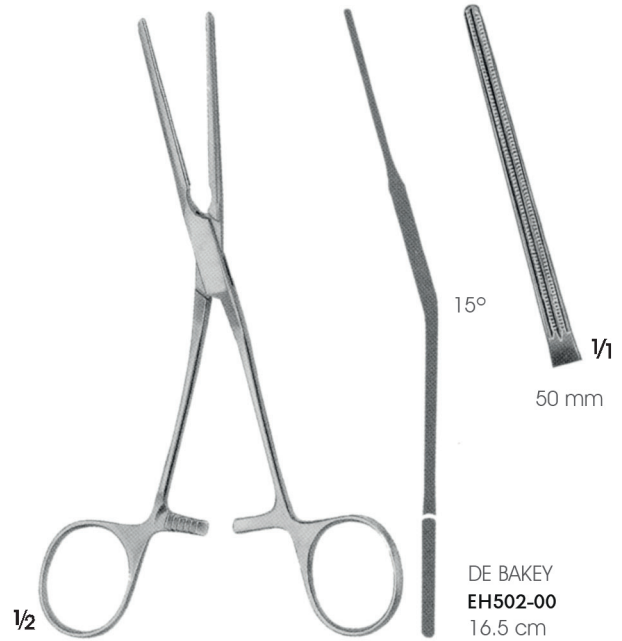

Toothing De BAkey

DE BAKEY	Length
EH570-00	22 cm
EH570-01	26.5 cm
EH570-02	27 cm
EH570-03	27 cm
EH570-04	28 cm

DE BAKEY-SATINSKY	Length
EH571-00	23.5 cm
EH571-01	24 cm
EH571-02	24.5 cm

De Bakey Diş

Toothing De BAkey

DE BAKEY
EH422-00
21 cm

DE BAKEY
EH423-00
21 cm

DE BAKEY
EH450-00
16 cm

DE BAKEY
EH451-00
19 cm

DE BAKEY
EH451-01
20 cm

De Bakey Diş

Toothing De BAkey

De Bakey Diş

Toothing De BAkey

DE BAKEY

EH581-00	23 cm
EH581-01	28 cm
EH581-02	30.5 cm
EH581-03	24 cm

DE BAKEY

EH580-00	22.5 cm
EH580-01	21 cm
EH580-02	25.5 cm
EH580-03	27.5 cm

DE BAKEY

EH580-00	85 mm
EH580-01	21 cm
EH580-02	25.5 cm
EH580-03	27.5 cm