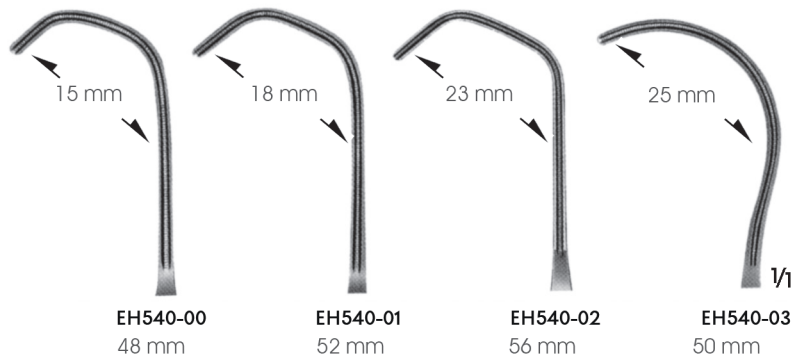

Toothing De BAkey

DE BAKEY
EH520-00
Düz/Straight
13 cm

DE BAKEY
EH521-00
Eğri/Curved
12.5 cm

DE BAKEY
EH522-00
S-Biçimli/S-shaped
12.5 cm

DE BAKEY
EH524-00
90° açılı/Angled 90°
10.5 cm

NOON
EH525-00
40° açılı/Angled 40°
11 cm

DE BAKEY
EH523-00
45° açılı/Angled 45°
12.5 cm

De Bakey Diş

Toothing De BAkey

CASTANEDA

- EH530-00 12.5 cm
- EH531-00 12 cm
- EH532-00 12 cm
- EH533-00 10.5 cm

CASTANEDA

- EH540-00-EH540-03
- 15.5 cm

EH533-00
48 mm

EH532-00
48 mm

EH531-00
48 mm

EH530-00
48 mm

EH540-00
48 mm

EH540-01
52 mm

EH540-02
56 mm

EH540-03
50 mm

De Bakey Diş