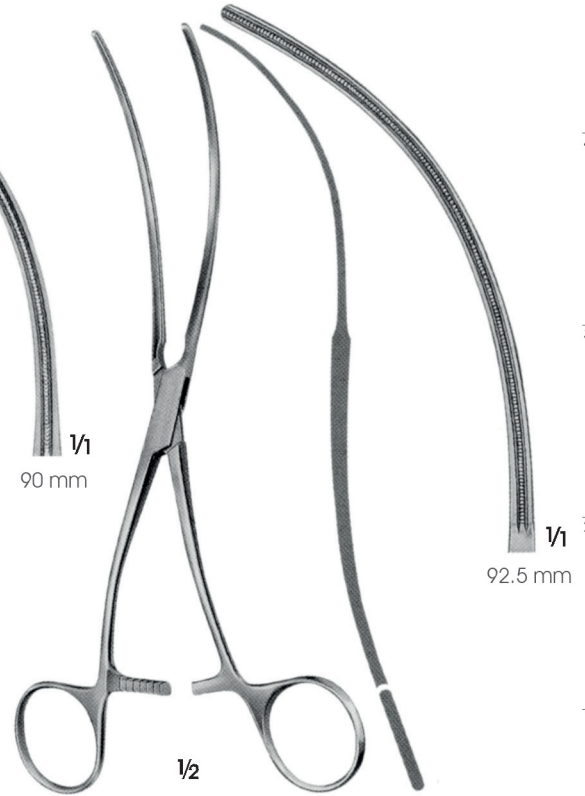

Toothing De BAkey

DE BAKEY	Length
EH570-00	22 cm
EH570-01	26.5 cm
EH570-02	27 cm
EH570-03	27 cm
EH570-04	28 cm

DE BAKEY-SATINSKY	Length
EH571-00	23.5 cm
EH571-01	24 cm
EH571-02	24.5 cm

De Bakey Diş

Toothing De BAkey

DE BAKEY
EH422-00
21 cm

DE BAKEY
EH423-00
21 cm

DE BAKEY
EH450-00
16 cm

DE BAKEY
EH451-00
19 cm

DE BAKEY
EH451-01
20 cm

De Bakey Diş

Toothing De BAkey

De Bakey Diş

Toothing De BAkey

DE BAKEY

EH581-00	23 cm
EH581-01	28 cm
EH581-02	30.5 cm
EH581-03	24 cm

DE BAKEY

EH580-00	22.5 cm
EH580-01	21 cm
EH580-02	25.5 cm
EH580-03	27.5 cm

DE BAKEY

EH580-00	85 mm
EH580-01	21 cm
EH580-02	25.5 cm
EH580-03	27.5 cm