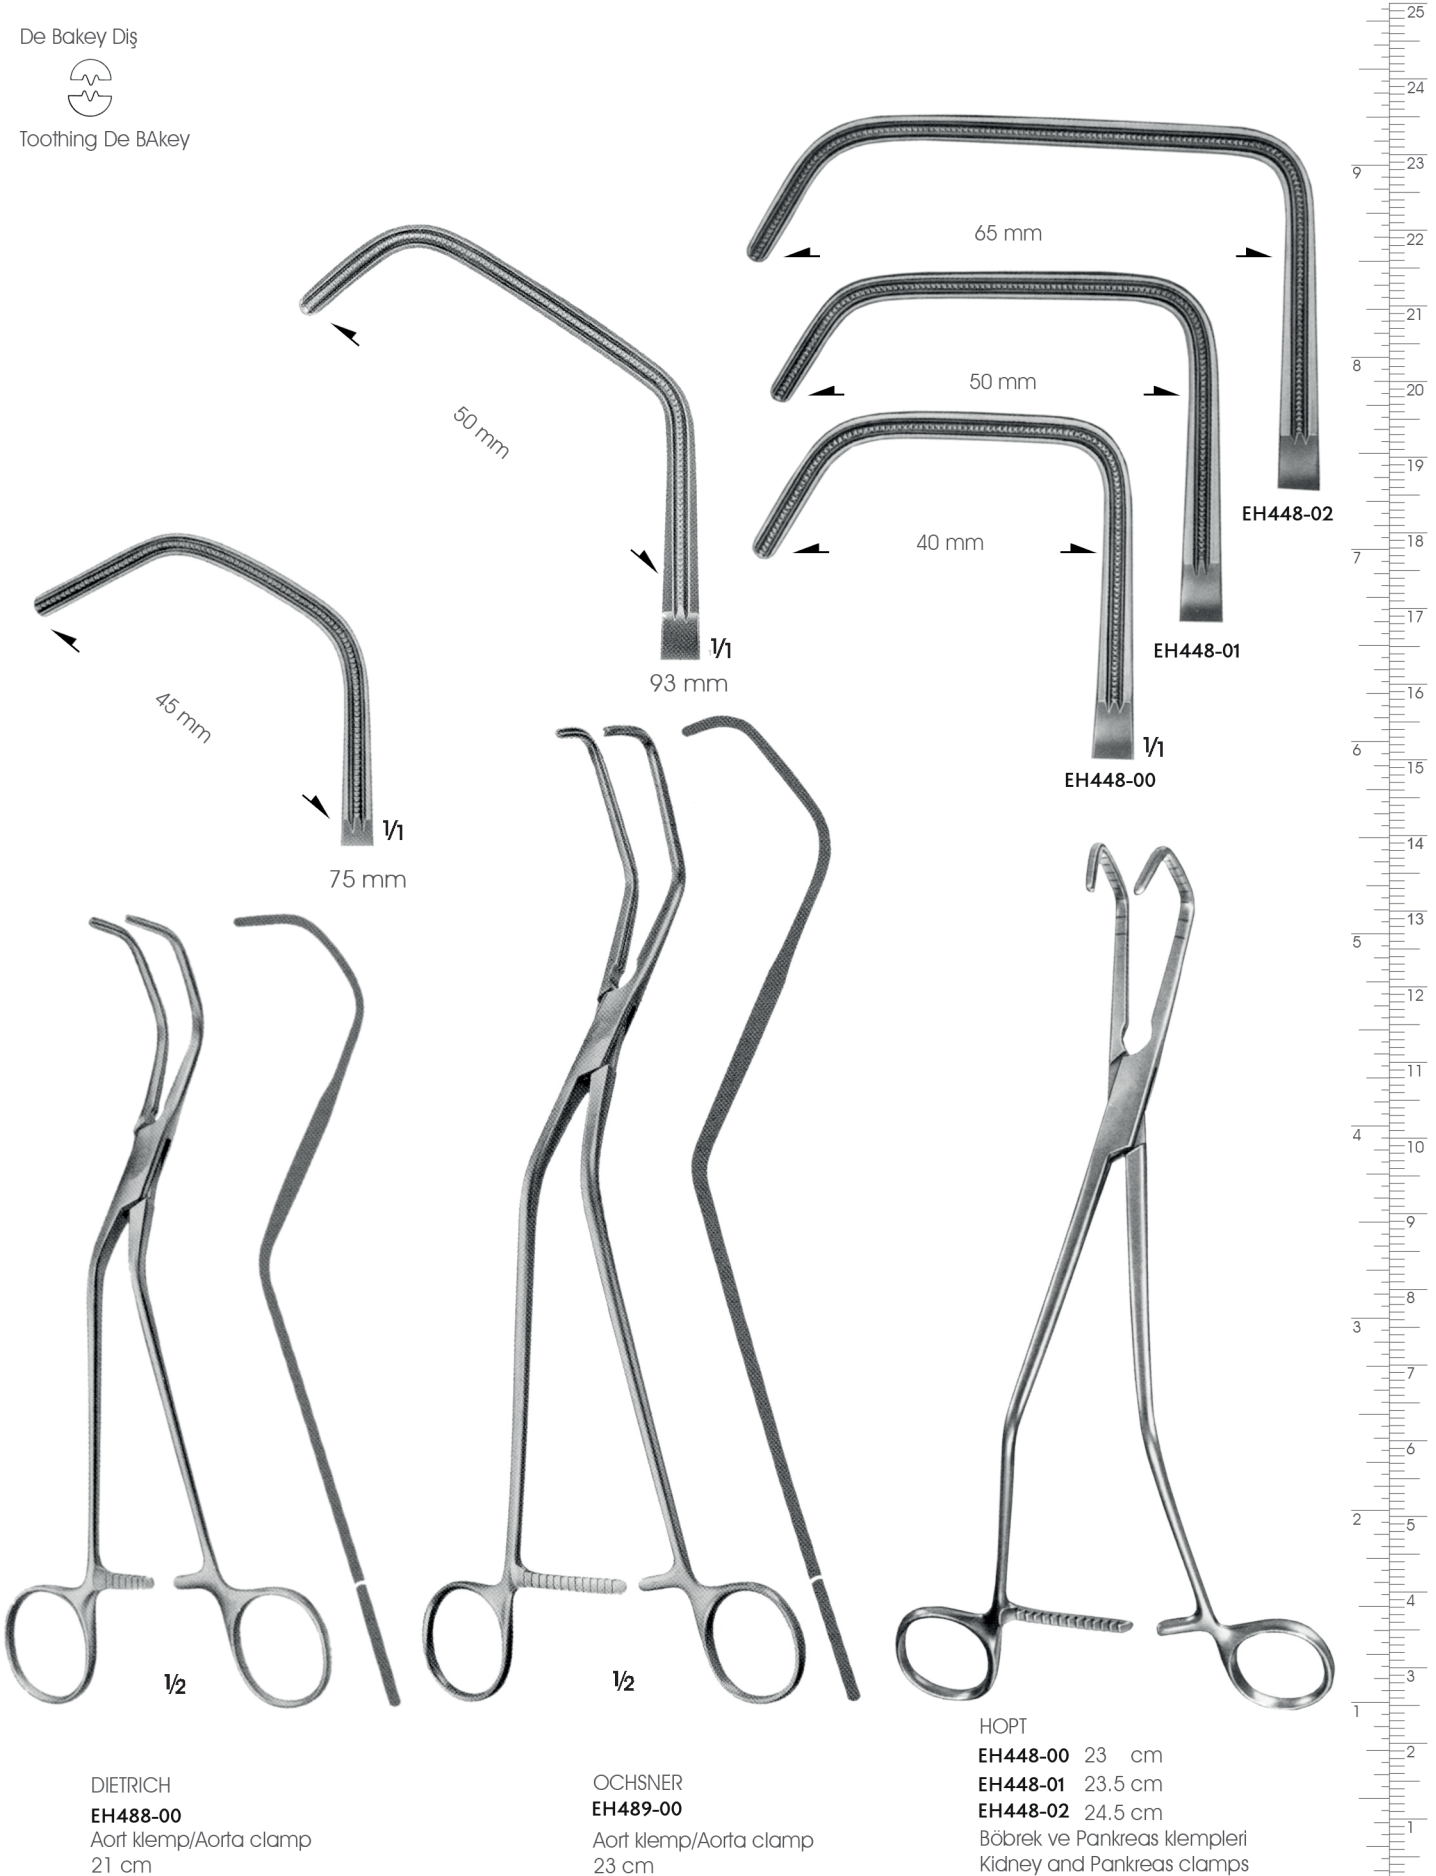

De Bakey Diş

Toothing De BAkey

DIETRICH
EH488-00
Aort klem/Aorta clamp
21 cm

OCHSNER
EH489-00
Aort klem/Aorta clamp
23 cm

HOPT
EH448-00 23 cm
EH448-01 23.5 cm
EH448-02 24.5 cm
Böbrek ve Pankreas klempleri
Kidney and Pankreas clamps