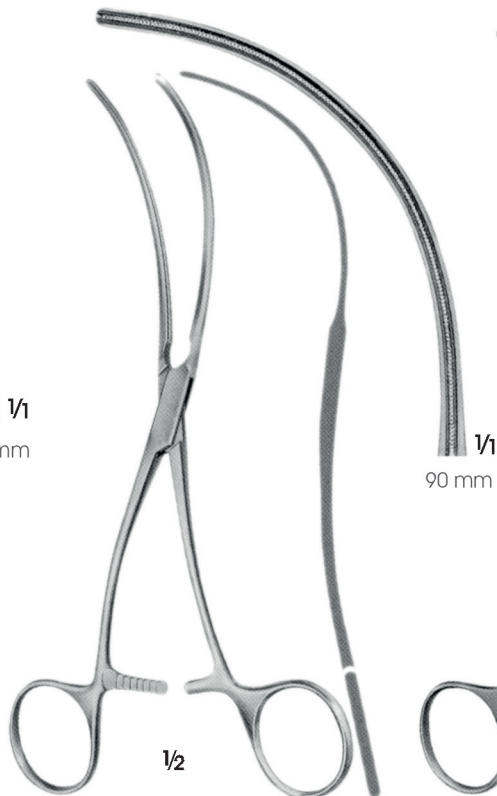

DE BAKEY
EH451-00
19 cm