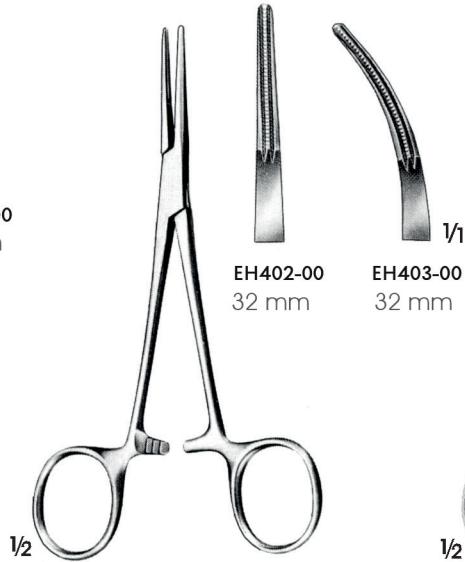

EH

Kalp Damar ve Göğü Cerrahi
Cardiovascular and Thoracic Surgery

De Bakey Diş

Toothing De BAkey

EH400-00 20 mm
EH401-00 20 mm

1/2

MOSQUITO
EH400-00-EH401-00
12.5 cm

EH402-00 32 mm
EH403-00 32 mm

1/2

DE BAKEY-KELLY
EH402-00-EH403-00
14 cm

EH406-00 50 mm
EH407-00 50 mm

1/2

PEAN
EH406-00-EH407-00
15.5 cm

EH408-00 40 mm
EH409-00 40 mm

1/2

DE BAKEY-BAINBRIDGE
EH408-00-EH409-00
15.5 cm

EH410-00 27 mm
EH411-00 27 mm

1/2

EH410-00-EH411-00
16.5 cm

EH412-00 65 mm
EH413-00 65 mm

1/2

DE BAKEY-BAINBRIDGE
EH412-00-EH413-00
18 cm

De Bakey Diş

Toothing De BAkey