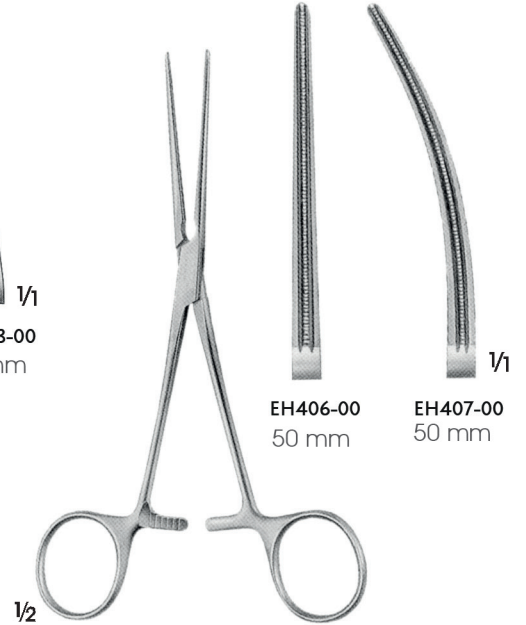

EH

Kalp Damar ve Göğü Cerrahi
Cardiovascular and Thoracic Surgery

De Bakey Diş

Toothing De BAkey

EH400-00 20 mm
EH401-00 20 mm

1/2

MOSQUITO
EH400-00-EH401-00
12.5 cm

EH402-00 32 mm
EH403-00 32 mm

1/2

DE BAKEY-KELLY
EH402-00-EH403-00
14 cm

EH406-00 50 mm
EH407-00 50 mm

1/2

PEAN
EH406-00-EH407-00
15.5 cm

EH408-00 40 mm
EH409-00 40 mm

1/2

DE BAKEY-BAINBRIDGE
EH408-00-EH409-00
15.5 cm

EH410-00 27 mm
EH411-00 27 mm

1/2

EH410-00-EH411-00
16.5 cm

EH412-00 65 mm
EH413-00 65 mm

1/2

DE BAKEY-BAINBRIDGE
EH412-00-EH413-00
18 cm

De Bakey Diş

Toothing De BAkey