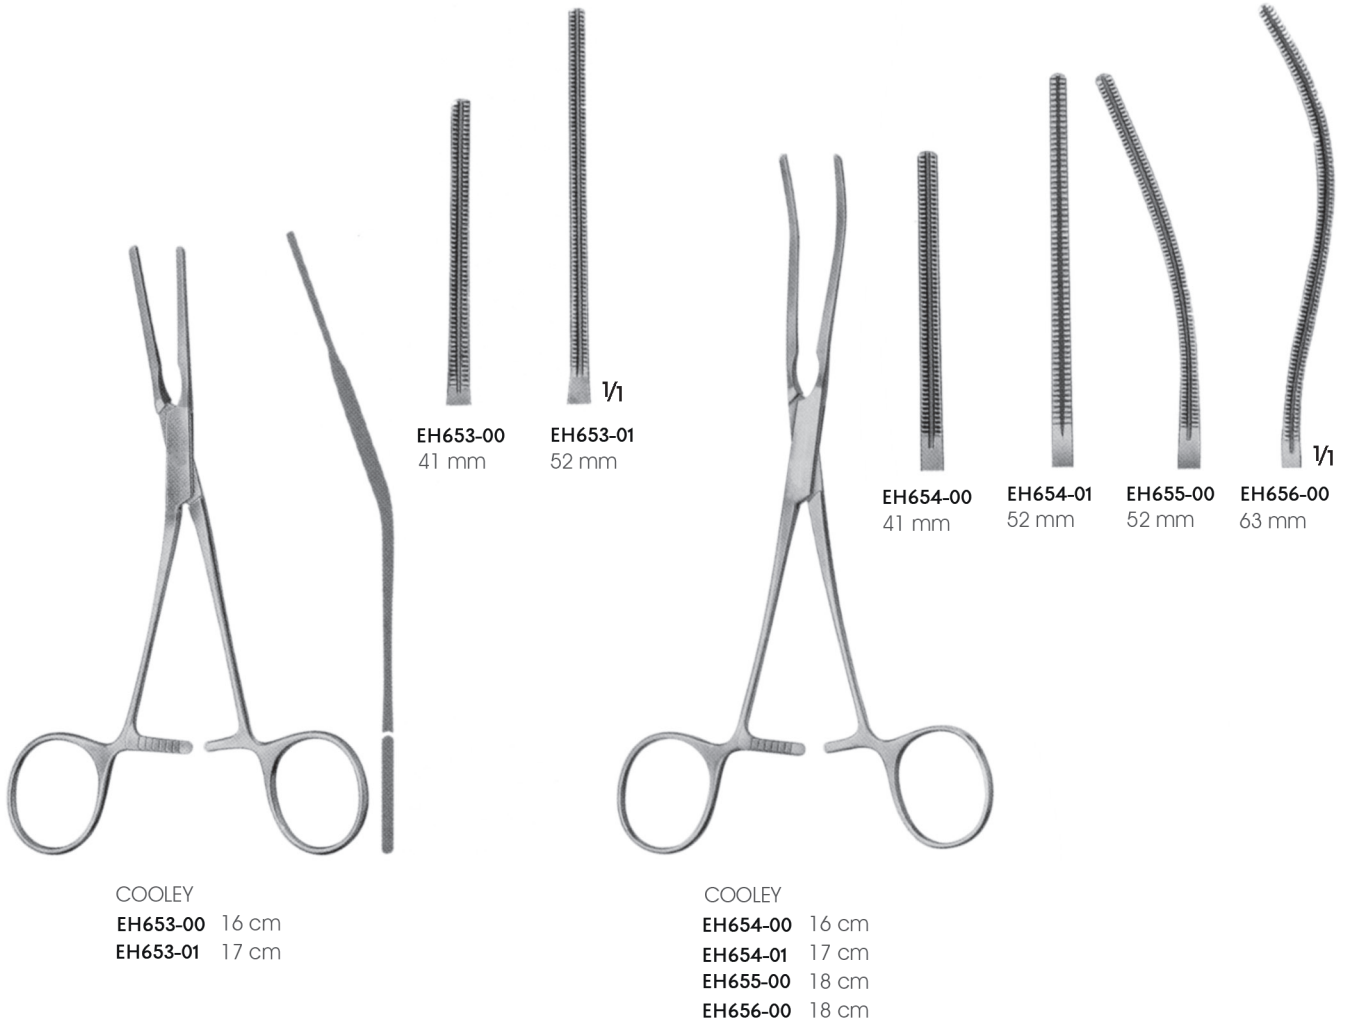

1/16

1/2

LEITZ
EH643-00
20.5 cm

70 mm

1/16

1/2

PARRY-COOLEY
EH644-00
29.5 cm

Cooley Diş

Toothing Cooley

Cooley Diş

Toothing Cooley

COOLEY
EH645-00 20,5 cm
EH645-01 26 cm
EH645-02 26,5 cm
EH645-03 26,5 cm
EH645-04 27,5 cm

COOLEY
EH647-04
26 cm

Cooley Diş

Toothing Cooley

COOLEY
EH653-00 16 cm
EH653-01 17 cm

COOLEY
EH654-00 16 cm
EH654-01 17 cm
EH655-00 18 cm
EH656-00 18 cm

Cooley Diş

Toothing Cooley

EH759-00
57 mm

EH759-01
67 mm

EH759-02
82 mm

EH758-00
68 mm

EH758-01
75 mm