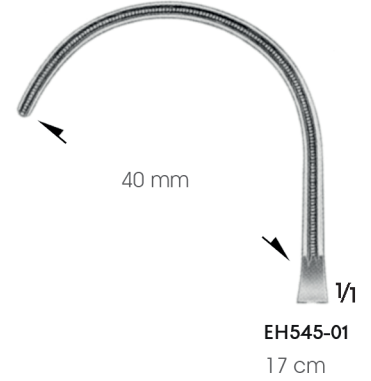

De Bakey Diş

Toothing De BAkey