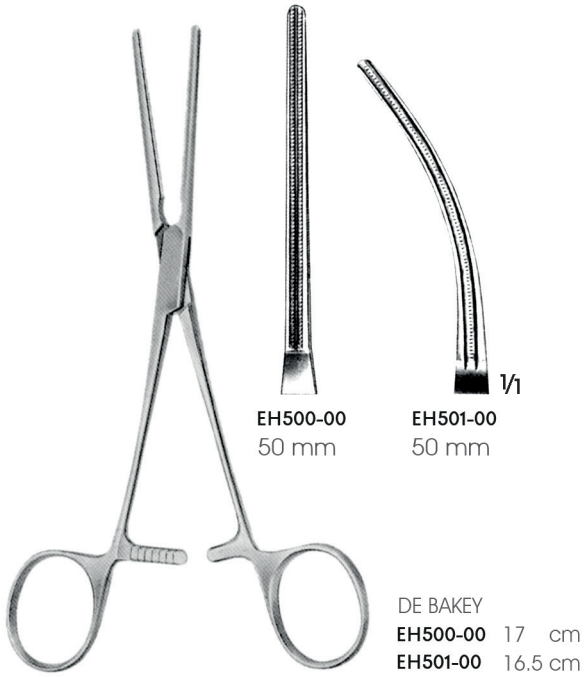

Toothing De BAkey

DE BAKEY	Length
EH570-00	22 cm
EH570-01	26.5 cm
EH570-02	27 cm
EH570-03	27 cm
EH570-04	28 cm

DE BAKEY-SATINSKY	Length
EH571-00	23.5 cm
EH571-01	24 cm
EH571-02	24.5 cm

De Bakey Diş

Toothing De BAkey

DE BAKEY
EH422-00
21 cm

DE BAKEY
EH423-00
21 cm

DE BAKEY
EH450-00
16 cm

DE BAKEY
EH451-00
19 cm

DE BAKEY
EH451-01
20 cm

De Bakey Diş

Toothing De BAkey

De Bakey Diş

Toothing De BAkey

DE BAKEY

EH581-00	23 cm
EH581-01	28 cm
EH581-02	30.5 cm
EH581-03	24 cm

DE BAKEY

EH580-00	22.5 cm
EH580-01	21 cm
EH580-02	25.5 cm
EH580-03	27.5 cm

DE BAKEY

EH580-00	85 mm
EH580-01	21 cm
EH580-02	25.5 cm
EH580-03	27.5 cm