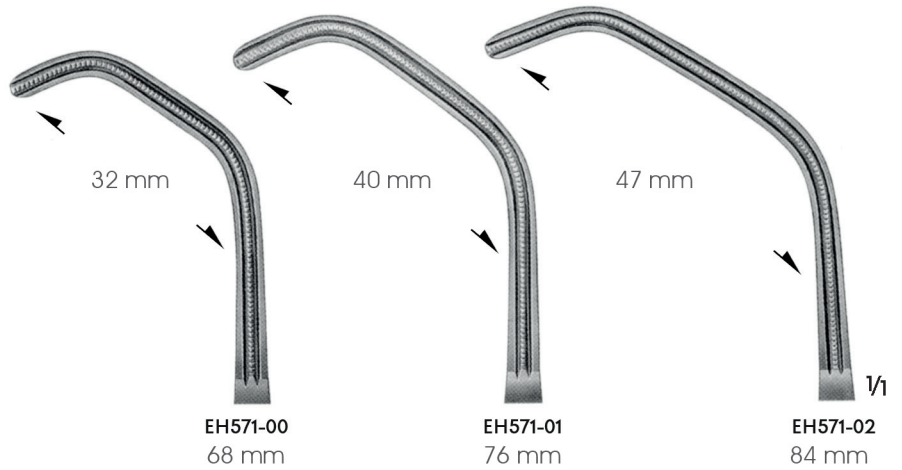

Toothing De BAkey

DE BAKEY-BECK

EH564-00 20,5 cm

EH564-00 21 cm

EH564-00
65 mm

EH564-01
80 mm

DE BAKEY-HARKEN

EH566-00 25,5 cm

EH567-00 24,5 cm

EH568-00 24,5 cm

EH569-00 24,5 cm

EH566-00
86 mm

EH567-00
86 mm

EH568-00
86 mm

EH569-00
86 mm

De Bakey Diş

Toothing De BAkey

DE BAKEY	Length
EH570-00	22 cm
EH570-01	26.5 cm
EH570-02	27 cm
EH570-03	27 cm
EH570-04	28 cm

DE BAKEY-SATINSKY	Length
EH571-00	23.5 cm
EH571-01	24 cm
EH571-02	24.5 cm

De Bakey Diş

Toothing De BAkey