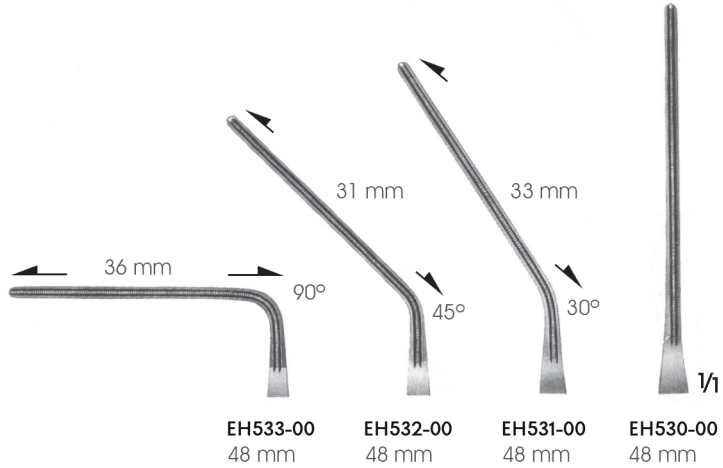

Toothing De BAkey

DE BAKEY
EH520-00
Düz/Straight
13 cm

DE BAKEY
EH521-00
Eğri/Curved
12.5 cm

DE BAKEY
EH522-00
S-Biçimli/S-shaped
12.5 cm

DE BAKEY
EH524-00
90° açılı/Angled 90°
10.5 cm

NOON
EH525-00
40° açılı/Angled 40°
11 cm

DE BAKEY
EH523-00
45° açılı/Angled 45°
12.5 cm

De Bakey Diş

Toothing De BAkey

CASTANEDA

- EH530-00 12.5 cm
- EH531-00 12 cm
- EH532-00 12 cm
- EH533-00 10.5 cm

CASTANEDA

- EH540-00-EH540-03
- 15.5 cm

EH533-00
48 mm

EH532-00
48 mm

EH531-00
48 mm

EH530-00
48 mm

EH540-00
48 mm

EH540-01
52 mm

EH540-02
56 mm

EH540-03
50 mm

De Bakey Diş