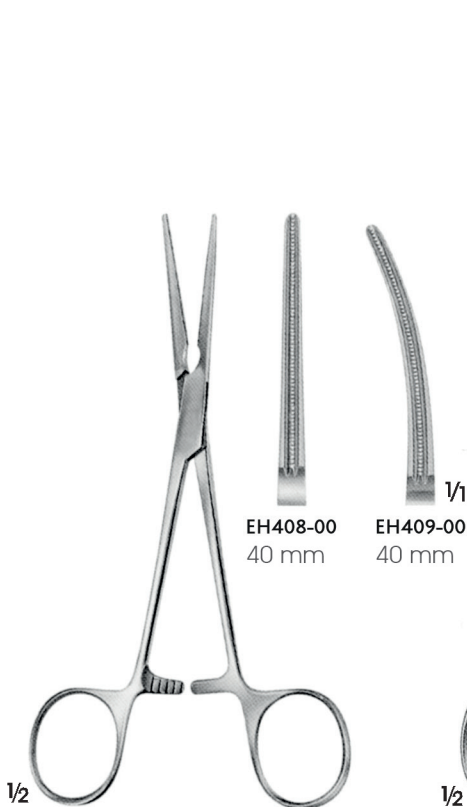

EH

Kalp Damar ve Göğü Cerrahi
Cardiovascular and Thoracic Surgery

De Bakey Diş

Toothing De BAkey

EH400-00 20 mm
EH401-00 20 mm

1/2

MOSQUITO
EH400-00-EH401-00
12.5 cm

EH402-00 32 mm
EH403-00 32 mm

1/2

DE BAKEY-KELLY
EH402-00-EH403-00
14 cm

EH406-00 50 mm
EH407-00 50 mm

1/2

PEAN
EH406-00-EH407-00
15.5 cm

EH408-00 40 mm
EH409-00 40 mm

1/2

DE BAKEY-BAINBRIDGE
EH408-00-EH409-00
15.5 cm

EH410-00 27 mm
EH411-00 27 mm

1/2

EH410-00-EH411-00
16.5 cm

EH412-00 65 mm
EH413-00 65 mm

1/2

DE BAKEY-BAINBRIDGE
EH412-00-EH413-00
18 cm

De Bakey Diş

Toothing De BAkey