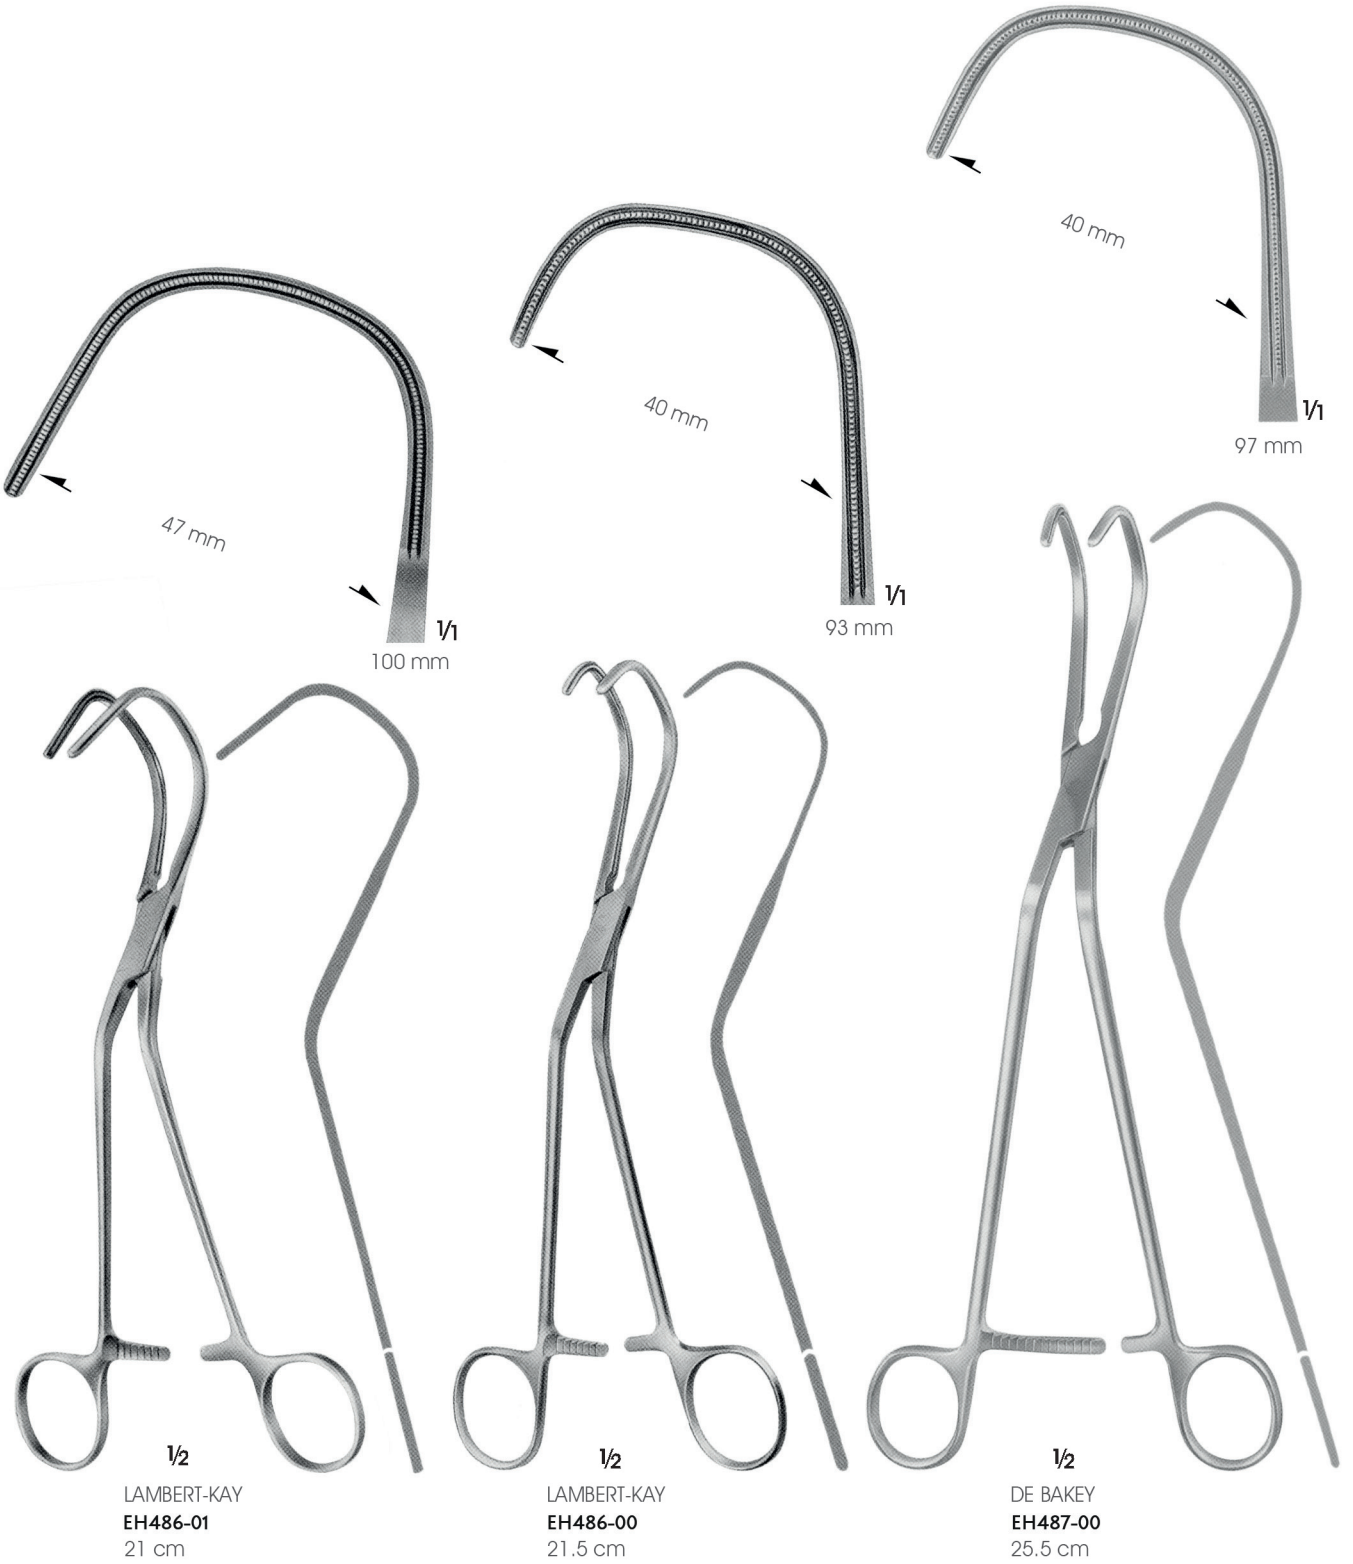

WEBER
EH484-00
Sol/Left
26 cm

WEBER
EH485-00
Sağ/Right
26 cm

De Bakey Diş

Toothing De BAkey