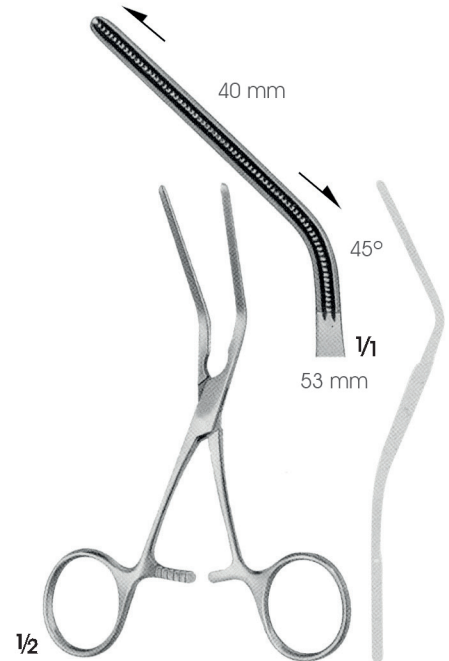

EH510-00
60 mm

EH510-01
89 mm

EH510-02
99 mm

EH511-00
60 mm

EH511-01
89 mm

EH511-02
99 mm

1/1

De Bakey Diş

Toothing De BAkey

DE BAKEY
EH520-00
Düz/Straight
13 cm

DE BAKEY
EH521-00
Eğri/Curved
12.5 cm

DE BAKEY
EH522-00
S-Biçimli/S-shaped
12.5 cm

DE BAKEY
EH524-00
90° açılı/Angled 90°
10.5 cm

NOON
EH525-00
40° açılı/Angled 40°
11 cm

DE BAKEY
EH523-00
45° açılı/Angled 45°
12.5 cm

De Bakey Diş

Toothing De BAkey

CASTANEDA

- EH530-00 12.5 cm
- EH531-00 12 cm
- EH532-00 12 cm
- EH533-00 10.5 cm

CASTANEDA

- EH540-00-EH540-03
- 15.5 cm

EH533-00
48 mm