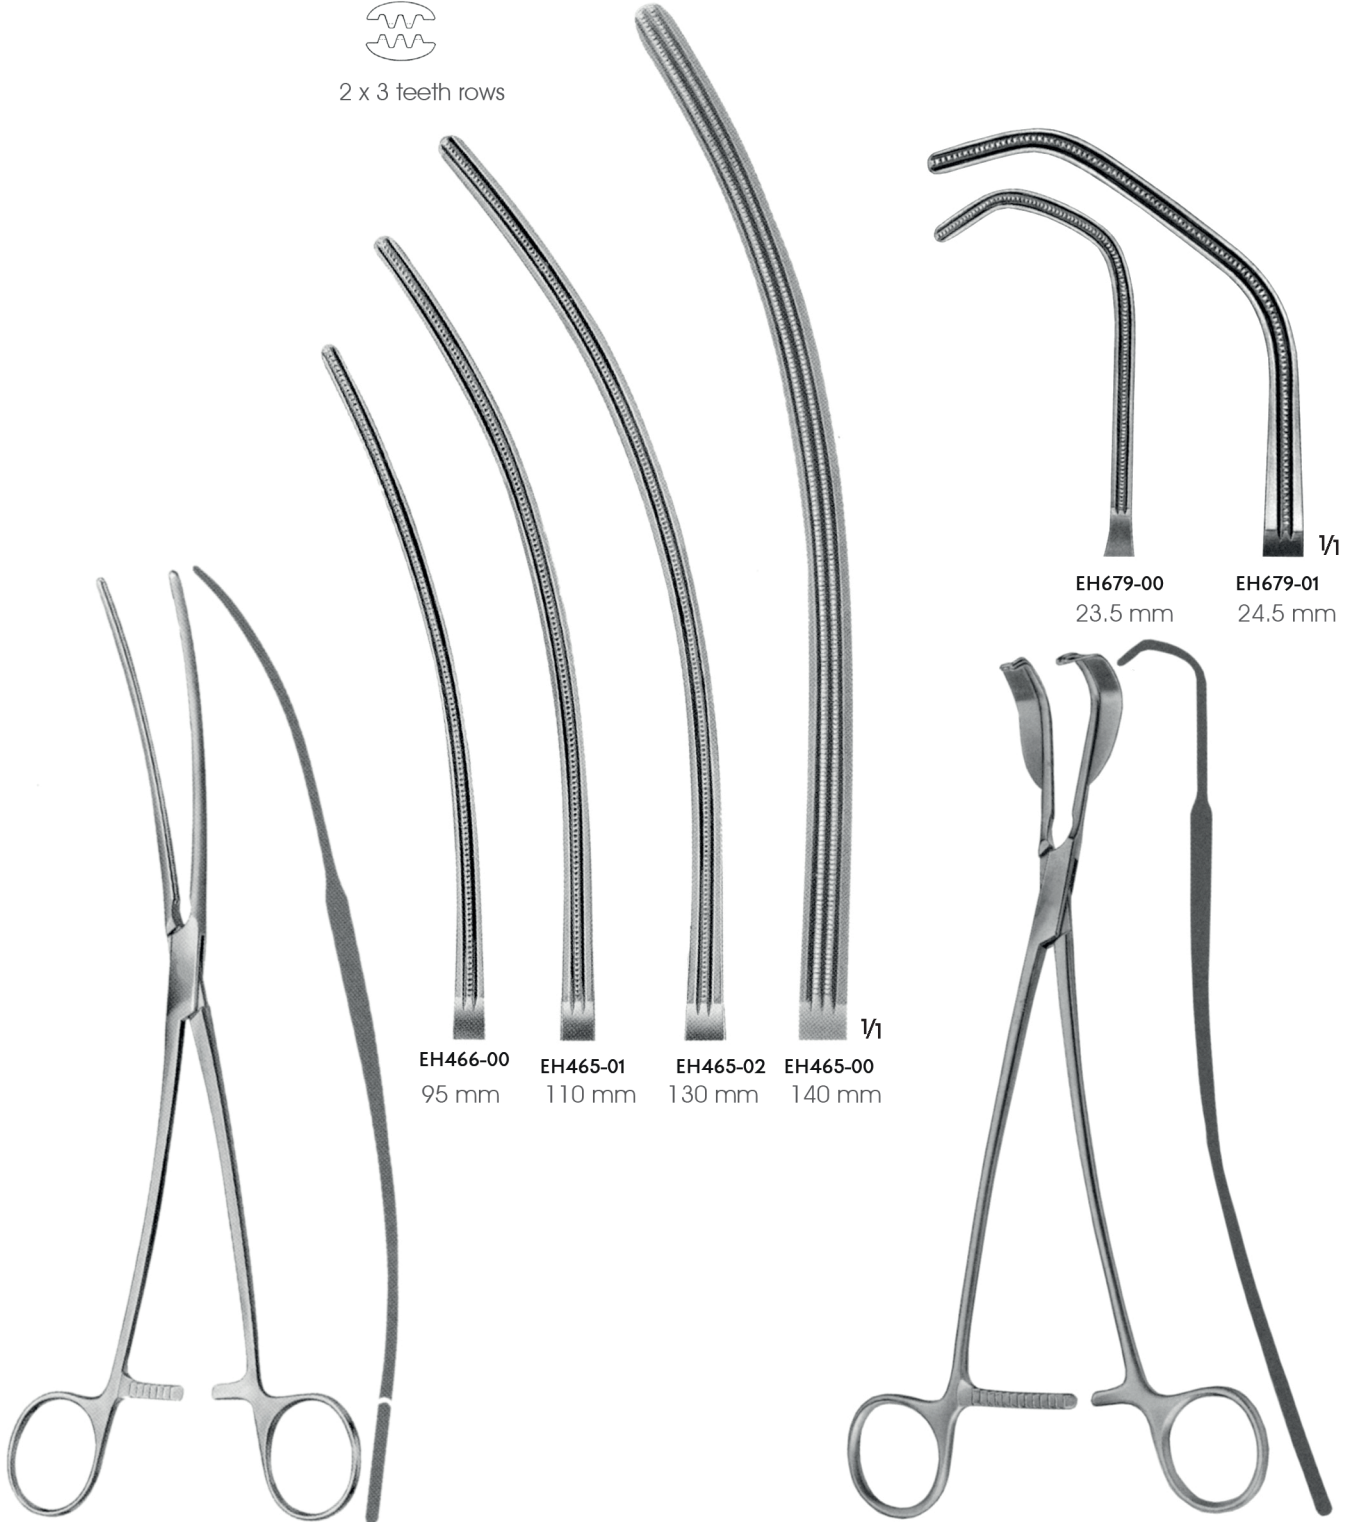

De Bakey Diş

Toothing De BAkey

2 x 3 sıra diş

2 x 3 teeth rows

EH466-00 95 mm
EH465-01 110 mm
EH465-02 130 mm
EH465-00 140 mm

EH679-00 23.5 mm
EH679-01 24.5 mm

DE BAKEY
EH465-00 25 cm
EH465-01 30 cm
EH465-02 31,5 cm
EH466-00 33 cm

ALLENBERG
EH679-00 EH679-01
Anastomoz sırasına ince dokuların ayrılmasında kullanılan bıçaklı ayırıcılar
With retraction blades for retraction of soft tissue during the anastomosis

De Bakey Diş

Toothing De BAkey

DIETRICH
EH488-00
Aort klem/Aorta clamp
21 cm

OCHSNER
EH489-00
Aort klem/Aorta clamp
23 cm

HOPT
EH448-00 23 cm
EH448-01 23.5 cm
EH448-02 24.5 cm
Böbrek ve Pankreas klempleri
Kidney and Pankreas clamps

De Bakey Diş