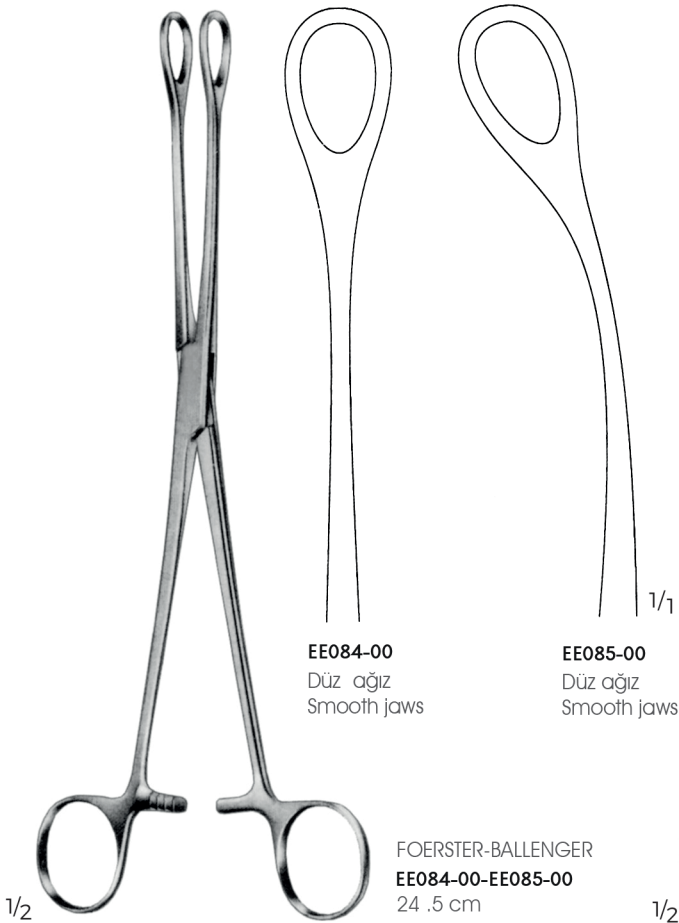

EE

Spanç, Doku ve Çamaşır Pensleri
Sponge, Tissue and Washing Forceps

BRYANT
EE004-00
13 cm

EE006-00 13.5 cm
EE007-00 16 cm
EE008-00 18.5 cm
LISTER
EE006-00-EE008-00
Burun penleri/Sinus forceps

EE019-00
17.5 cm

EE010-00
Kiltsiz/ Without ratchet
14.5 cm

EE011-00
Kilitli/ With ratchet
14.5 cm

EE016-00
EE017-00
GROSS
EE016-00-EE017-00
Kilitli/ With ratchet
18 cm

EMMET
EE070-00
21 cm

COLLIN
EE071-00
24 cm

CHERON
EE072-00
Açılı saplar
Handles angled to side
24 cm

HEYWOOD-SMITH
EE089-00
21.5 cm

HEYWOOD-SMITH
EE190-00
20 cm

COLLIN
EE192-00-EE194-00

EE192-00
16 cm

EE194-00
16 cm

EE193-00
17 cm

WILLIAMS
EE178-00
Organ pensi
Organ forceps
16 cm

HEYWOOD-SMITH
EE198-00
25 cm

NOTO
EE120-00
28 cm

KELLY
EE122-00-EE123-00
32 cm

De Bakey Diş

Toothing De Bakey

2/3 sıra diş
2/3 teeth rows

21 mm 23 mm

EE187-00

EE187-01