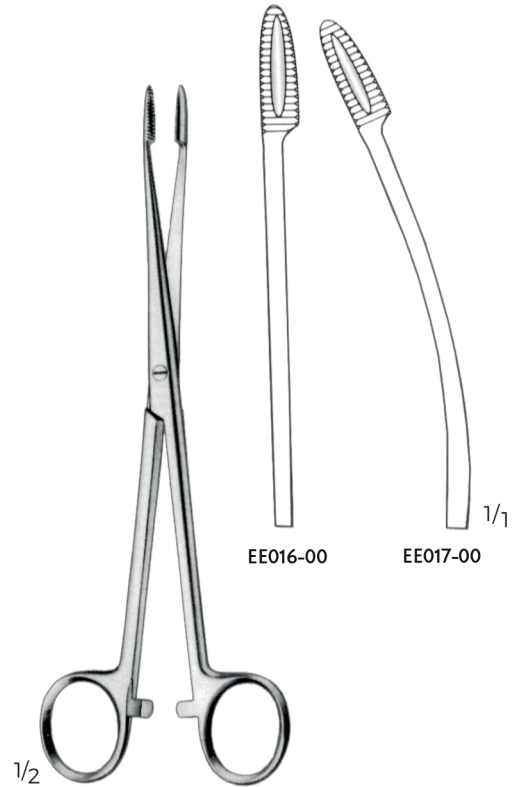

EE

Spanç, Doku ve Çamaşır Pensleri
Sponge, Tissue and Washing Forceps

BRYANT
EE004-00
13 cm

EE006-00 13.5 cm
EE007-00 16 cm
EE008-00 18.5 cm
LISTER
EE006-00-EE008-00
Burun penleri/Sinus forceps

EE019-00
17.5 cm

EE010-00
Kiltsiz/ Without ratchet
14.5 cm

EE011-00
Kilitli/ With ratchet
14.5 cm

EE016-00
EE017-00
GROSS
EE016-00-EE017-00
Kilitli/ With ratchet
18 cm

EMMET
EE070-00
21 cm

COLLIN
EE071-00
24 cm

CHERON
EE072-00
Açılı saplar
Handles angled to side
24 cm

HEYWOOD-SMITH
EE089-00
21.5 cm

HEYWOOD-SMITH
EE190-00
20 cm

COLLIN
EE192-00-EE194-00

EE192-00
16 cm

EE194-00
16 cm

EE193-00
17 cm

WILLIAMS
EE178-00
Organ pensi
Organ forceps
16 cm

HEYWOOD-SMITH
EE198-00
25 cm