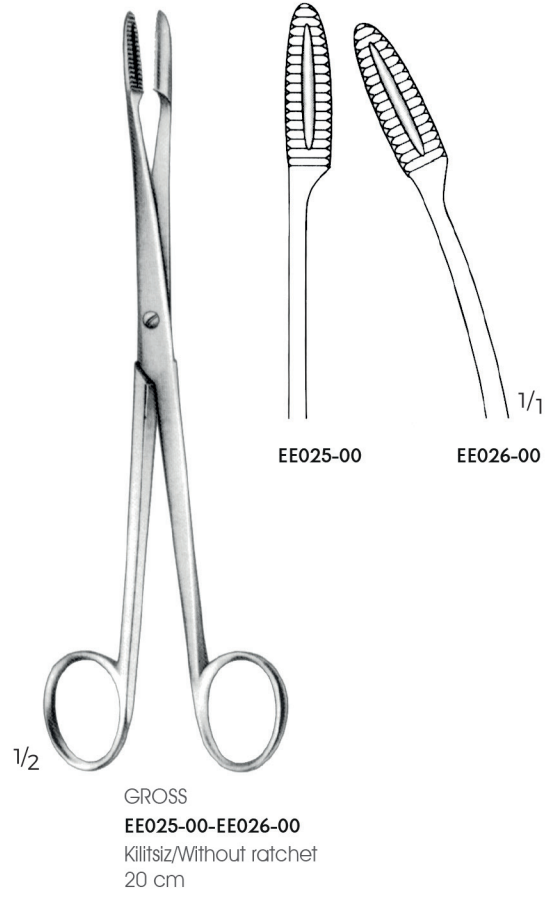

EE

Spanç, Doku ve Çamaşır Pensleri
Sponge, Tissue and Washing Forceps

BRYANT
EE004-00
13 cm

EE006-00 13.5 cm
EE007-00 16 cm
EE008-00 18.5 cm
LISTER
EE006-00-EE008-00
Burun penleri/Sinus forceps

EE019-00
17.5 cm

EE010-00
Kiltsiz/ Without ratchet
14.5 cm

EE011-00
Kilitli/ With ratchet
14.5 cm

EE016-00
EE017-00
GROSS
EE016-00-EE017-00
Kilitli/ With ratchet
18 cm

EMMET
EE070-00
21 cm

COLLIN
EE071-00
24 cm

CHERON
EE072-00
Açılı saplar
Handles angled to side
24 cm

HEYWOOD-SMITH
EE089-00
21.5 cm

HEYWOOD-SMITH
EE190-00
20 cm

COLLIN
EE192-00-EE194-00

EE192-00
16 cm

EE194-00
16 cm

EE193-00
17 cm

WILLIAMS
EE178-00
Organ pensi
Organ forceps
16 cm

HEYWOOD-SMITH
EE198-00
25 cm

NOTO
EE120-00
28 cm

KELLY
EE122-00-EE123-00
32 cm

De Bakey Diş

Toothing De Bakey

2/3 sıra diş
2/3 teeth rows

21 mm 23 mm

EE187-00

EE187-01