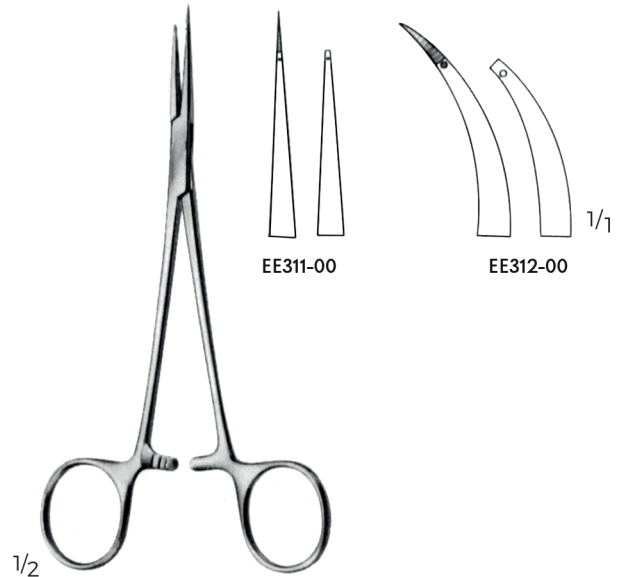

21 mm

27 mm

EE130-00

EE130-01

COLLIN

EE187-00 19,5 cm

EE187-01 23 cm

EE130-00 25 cm

EE130-01 27 cm

JACKSON
EE300-00
Tendon tutucu pens
Tendon seizing forceps
4x5 diş/4x5 teeth
15 cm

HERZ
EE302-00-EE302-01
Tendon tutucu pens
Tendon seizing forceps
15.5 cm

EE310-00
Tendon geçmeli pens
Tendon seizing forceps
12 cm

EE311-00-EE312-00
Tendon geçmeli pensleri
Tendon interlacing forceps
15 cm

JAGER
EE330-00
Tendon ve çapraz bağlara geçiş
sağlayan pens, esnek şaft
Tendon-and cross ligament passing
forceps flexible shaft
27.5 cm