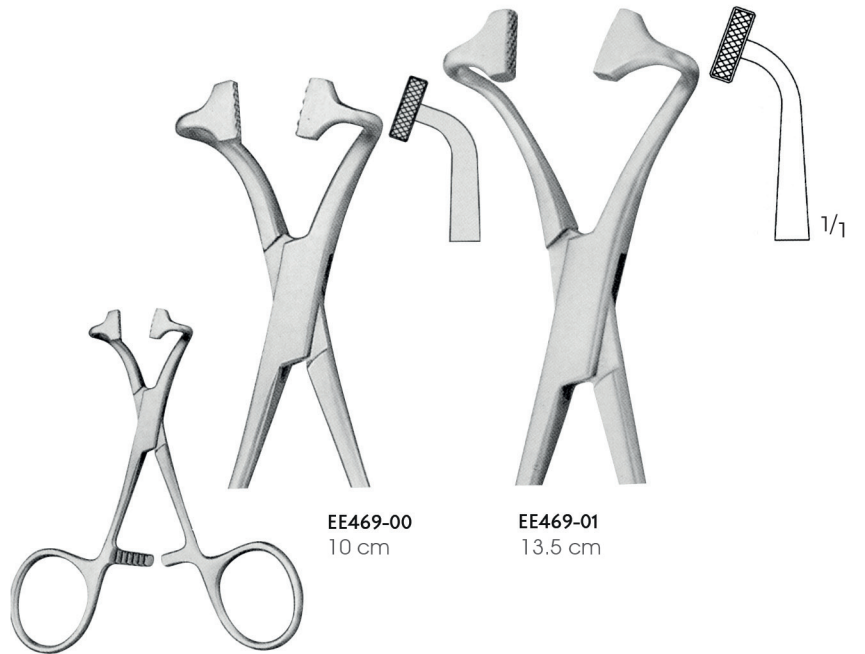

EE469-00
10 cm

EE469-01
13.5 cm