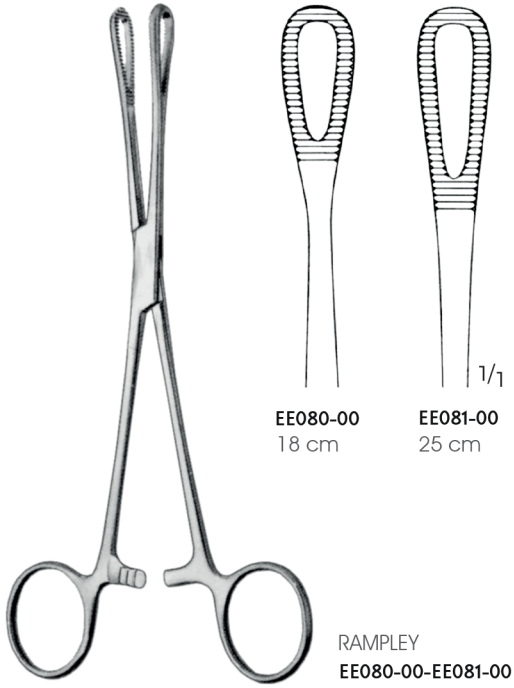

EE

Spanç, Doku ve Çamaşır Pensleri
Sponge, Tissue and Washing Forceps

BRYANT
EE004-00
13 cm

EE006-00 13.5 cm
EE007-00 16 cm
EE008-00 18.5 cm
LISTER
EE006-00-EE008-00
Burun penleri/Sinus forceps

EE019-00
17.5 cm

EE010-00
Kiltsiz/ Without ratchet
14.5 cm

EE011-00
Kilitli/ With ratchet
14.5 cm

EE016-00
EE017-00
GROSS
EE016-00-EE017-00
Kilitli/ With ratchet
18 cm

EMMET
EE070-00
21 cm

COLLIN
EE071-00
24 cm

CHERON
EE072-00
Açılı saplar
Handles angled to side
24 cm

HEYWOOD-SMITH
EE089-00
21.5 cm

HEYWOOD-SMITH
EE190-00
20 cm

COLLIN
EE192-00-EE194-00

EE192-00
16 cm

EE194-00
16 cm

EE193-00
17 cm

WILLIAMS
EE178-00
Organ pensi
Organ forceps
16 cm

HEYWOOD-SMITH
EE198-00
25 cm

NOTO
EE120-00
28 cm

KELLY
EE122-00-EE123-00
32 cm

De Bakey Diş

Toothing De Bakey

2/3 sıra diş
2/3 teeth rows

21 mm 23 mm

EE187-00

EE187-01