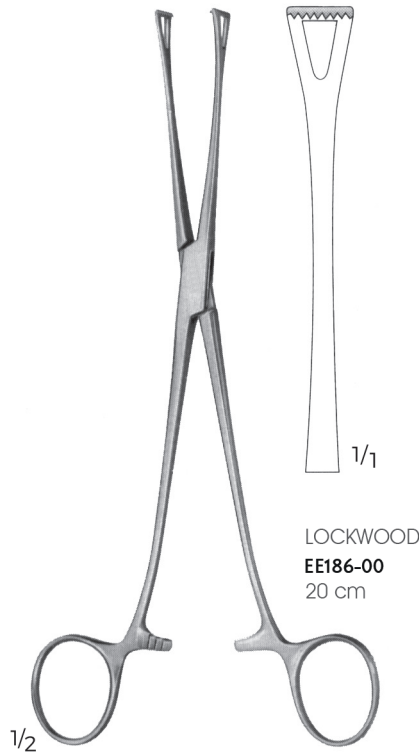

8.4 mm
EE150-08
30 cm

8.4 mm
EE150-12
35 cm

5.0 mm
EE150-10
29.5 cm

ALLIS
EE150-00-EE150-12

EE210-00
26 cm

PRATT
EE211-00
27 cm

WILSON
EE252-00
24 cm

SCHRÖDER
EE251-00
25 cm

POZZI
EE255-01
25.5 cm

EE350-00
21 cm

PITHA
EE351-00
22 cm

PELKMANN
EE354-00-EE355-00
26 cm

EE354-00

EE355-00

EE400-00
5.5 cm

ENGIL.MOD
EE401-00
8.5 cm

JONES
EE402-00
8.5 cm

SCHAEDEL
EE403-00-EE404-00
8.5 cm

DOYEN
EE410-00
11 cm

DOYEN
EE412-00
18 cm

LANE
EE420-00-EE420-02

EE420-00
13 cm

EE420-01
15.5 cm

EE420-02
19.5 cm