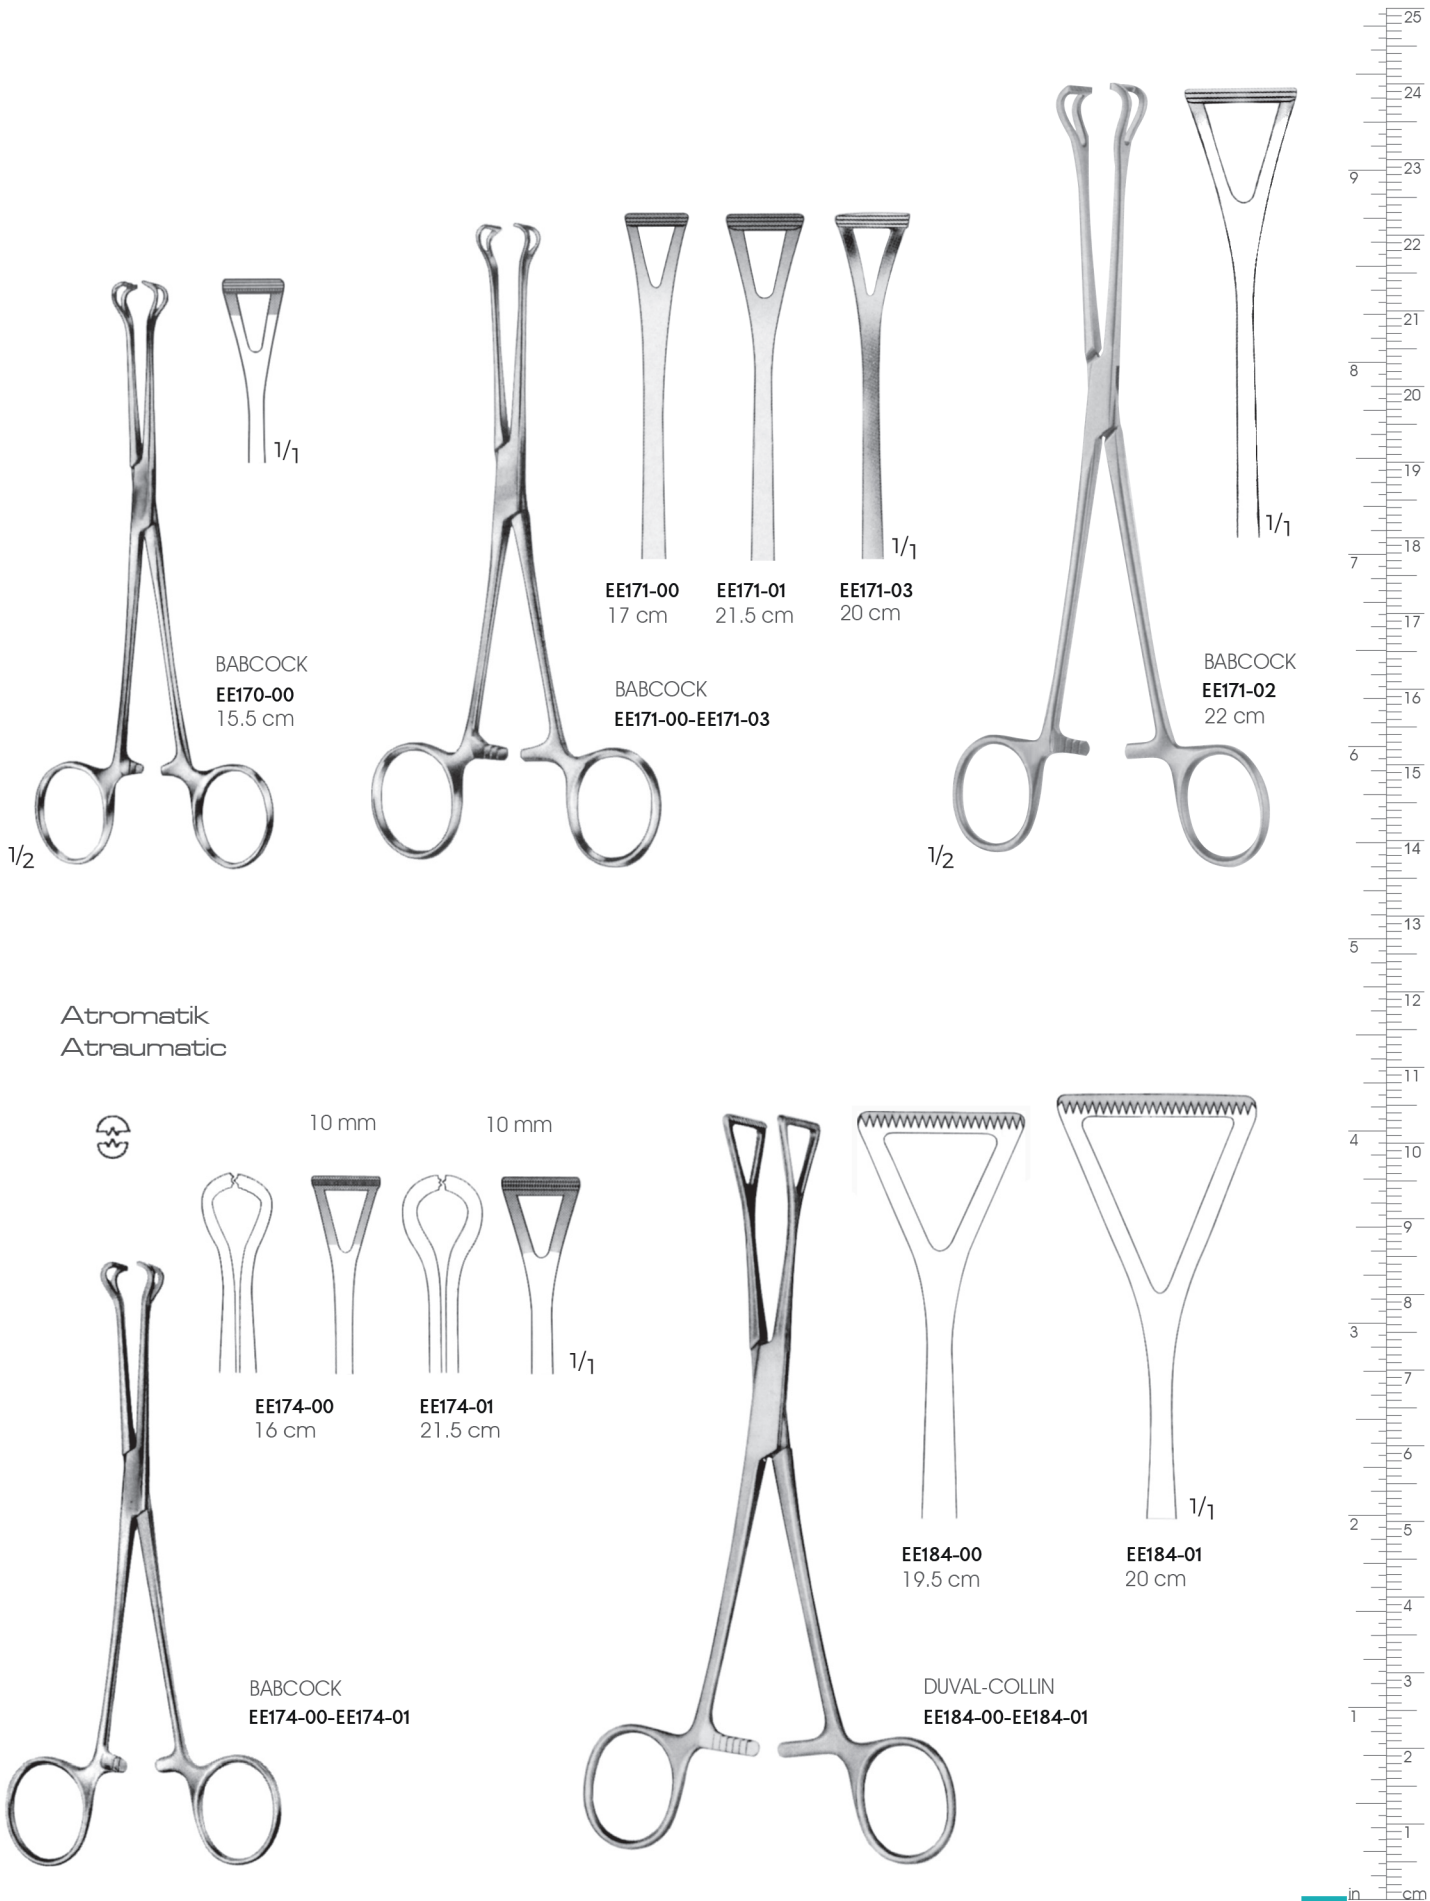

8.4 mm
EE150-08
30 cm

8.4 mm
EE150-12
35 cm

5.0 mm
EE150-10
29.5 cm

ALLIS
EE150-00-EE150-12

EE210-00
26 cm

PRATT
EE211-00
27 cm

WILSON
EE252-00
24 cm

SCHRÖDER
EE251-00
25 cm

JONES
EE402-00
8.5 cm

SCHAEDEL
EE403-00-EE404-00
8.5 cm

DOYEN
EE410-00
11 cm

DOYEN
EE412-00
18 cm

LANE
EE420-00-EE420-02

EE420-00
13 cm

EE420-01
15.5 cm

EE420-02
19.5 cm