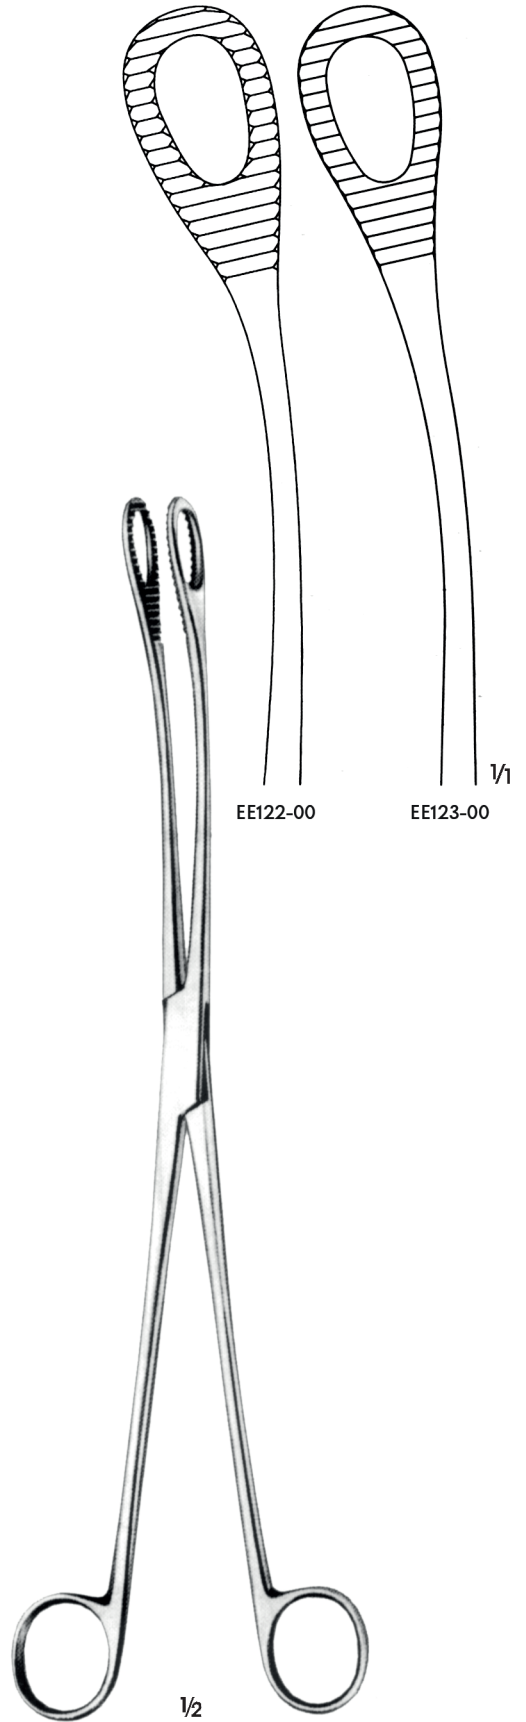

EE010-00
Kiltsiz/ Without ratchet
14.5 cm

EE011-00
Kilitli/ With ratchet
14.5 cm

EE016-00
EE017-00
GROSS
EE016-00-EE017-00
Kilitli/ With ratchet
18 cm

EMMET
EE070-00
21 cm

COLLIN
EE071-00
24 cm

CHERON
EE072-00
Açılı saplar
Handles angled to side
24 cm

HEYWOOD-SMITH
EE089-00
21.5 cm

HEYWOOD-SMITH
EE190-00
20 cm

COLLIN
EE192-00-EE194-00

EE192-00
16 cm

EE194-00
16 cm

EE193-00
17 cm

WILLIAMS
EE178-00
Organ pensi
Organ forceps
16 cm

HEYWOOD-SMITH
EE198-00
25 cm

NOTO
EE120-00
28 cm

KELLY
EE122-00-EE123-00
32 cm

De Bakey Diş

Toothing De Bakey

2/3 sıra diş
2/3 teeth rows

21 mm 23 mm

EE187-00

EE187-01

21 mm

27 mm

EE130-00

EE130-01

COLLIN

EE187-00 19,5 cm

EE187-01 23 cm

EE130-00 25 cm