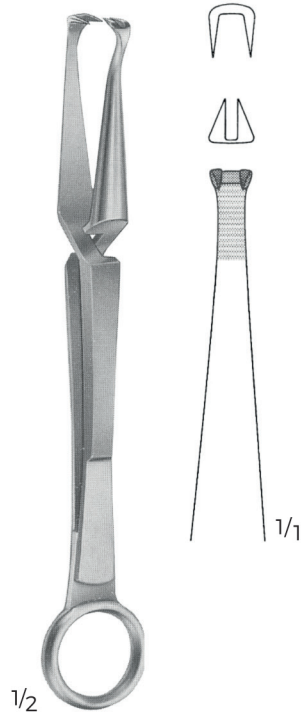

8.4 mm
EE150-08
30 cm

8.4 mm
EE150-12
35 cm

5.0 mm
EE150-10
29.5 cm

ALLIS
EE150-00-EE150-12

EE210-00
26 cm

PRATT
EE211-00
27 cm

WILSON
EE252-00
24 cm

SCHRÖDER
EE251-00
25 cm

POZZI
EE255-01
25.5 cm

EE350-00
21 cm

PITHA
EE351-00
22 cm

PELKMANN
EE354-00-EE355-00
26 cm

EE354-00

EE355-00

EE400-00
5.5 cm

ENGIL.MOD
EE401-00
8.5 cm

JONES
EE402-00
8.5 cm

SCHAEDEL
EE403-00-EE404-00
8.5 cm

DOYEN
EE410-00
11 cm

DOYEN
EE412-00
18 cm

LANE
EE420-00-EE420-02

EE420-00
13 cm

EE420-01
15.5 cm

EE420-02
19.5 cm

EE450-00
15 mm kadar tüp tutucu
With holders for tubing up to 15 mm
11 cm

ROBIN
EE451-01
13 mm kadar tüp tutucu
With holders for tubing up to 13 mm
13.5 cm

ROBIN
EE451-00
5 mm kadar kablo tutucu
With holders for cable up to 5 mm
13.5 cm