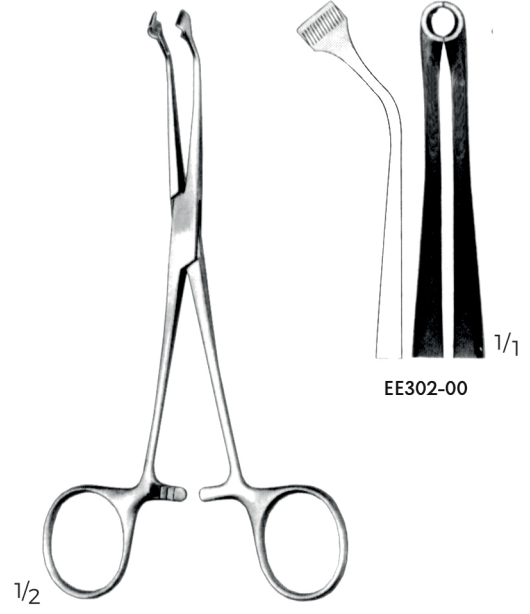

21 mm

27 mm

EE130-00

EE130-01

COLLIN

EE187-00 19,5 cm

EE187-01 23 cm

EE130-00 25 cm

EE130-01 27 cm

JACKSON
EE300-00
Tendon tutucu pens
Tendon seizing forceps
4x5 diş/4x5 teeth
15 cm

HERZ
EE302-00-EE302-01
Tendon tutucu pens
Tendon seizing forceps
15.5 cm

EE310-00
Tendon geçmeli pens
Tendon seizing forceps
12 cm