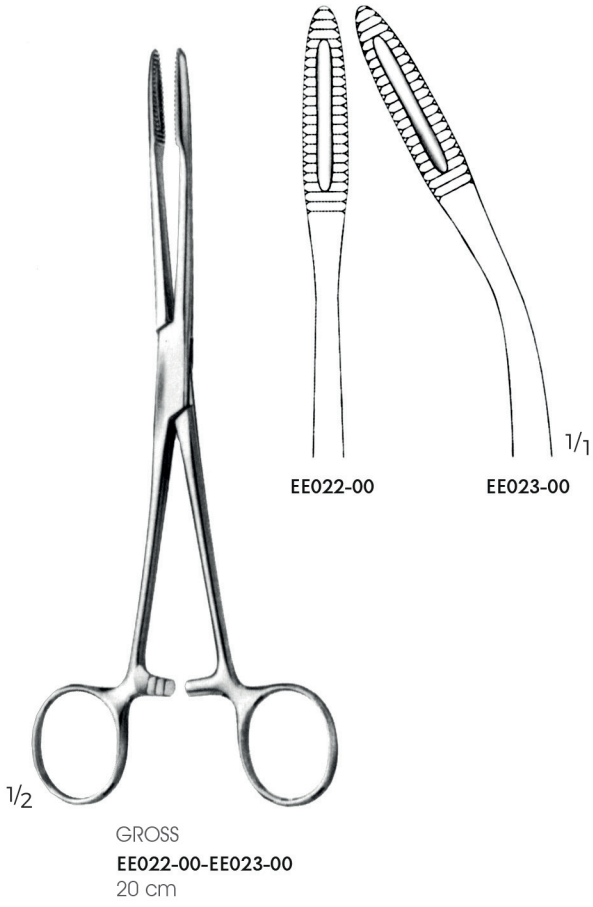

EE

Spanç, Doku ve Çamaşır Pensleri
Sponge, Tissue and Washing Forceps

BRYANT
EE004-00
13 cm

EE006-00 13.5 cm
EE007-00 16 cm
EE008-00 18.5 cm
LISTER
EE006-00-EE008-00
Burun penleri/Sinus forceps

EE019-00
17.5 cm

EE010-00
Kiltsiz/ Without ratchet
14.5 cm

EE011-00
Kilitli/ With ratchet
14.5 cm

EE016-00
EE017-00
GROSS
EE016-00-EE017-00
Kilitli/ With ratchet
18 cm

EMMET
EE070-00
21 cm

COLLIN
EE071-00
24 cm

CHERON
EE072-00
Açılı saplar
Handles angled to side
24 cm

HEYWOOD-SMITH
EE089-00
21.5 cm

HEYWOOD-SMITH
EE190-00
20 cm

COLLIN
EE192-00-EE194-00

EE192-00
16 cm

EE194-00
16 cm

EE193-00
17 cm

WILLIAMS
EE178-00
Organ pensi
Organ forceps
16 cm

HEYWOOD-SMITH
EE198-00
25 cm

NOTO
EE120-00
28 cm

KELLY
EE122-00-EE123-00
32 cm

De Bakey Diş

Toothing De Bakey

2/3 sıra diş
2/3 teeth rows

21 mm 23 mm

EE187-00

EE187-01