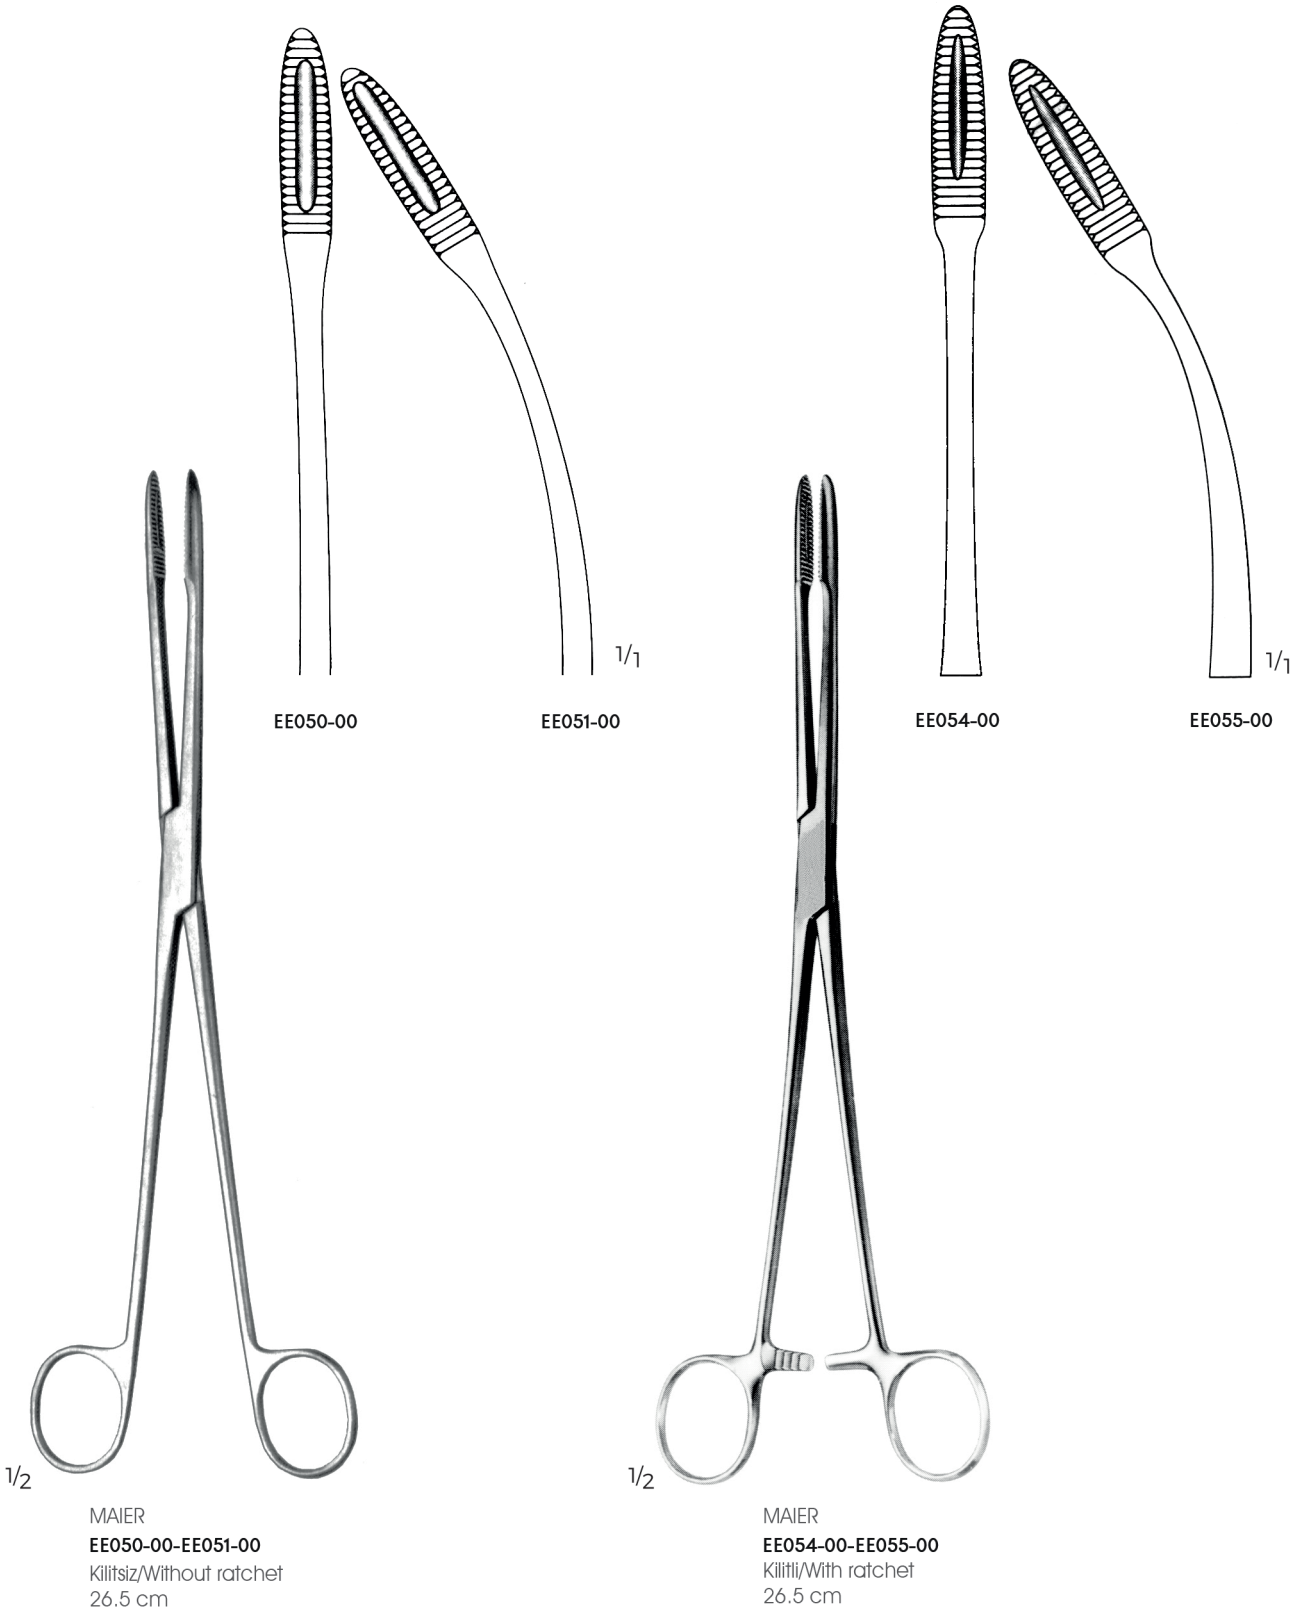

EE

Spanç, Doku ve Çamaşır Pensleri
Sponge, Tissue and Washing Forceps

BRYANT
EE004-00
13 cm

EE006-00 13.5 cm
EE007-00 16 cm
EE008-00 18.5 cm
LISTER
EE006-00-EE008-00
Burun penleri/Sinus forceps

EE019-00
17.5 cm

EE010-00
Kiltsiz/ Without ratchet
14.5 cm

EE011-00
Kilitli/ With ratchet
14.5 cm

EE016-00
EE017-00
GROSS
EE016-00-EE017-00
Kilitli/ With ratchet
18 cm

EMMET
EE070-00
21 cm

COLLIN
EE071-00
24 cm

CHERON
EE072-00
Açılı saplar
Handles angled to side
24 cm

HEYWOOD-SMITH
EE089-00
21.5 cm

HEYWOOD-SMITH
EE190-00
20 cm

COLLIN
EE192-00-EE194-00

EE192-00
16 cm

EE194-00
16 cm

EE193-00
17 cm

WILLIAMS
EE178-00
Organ pensi
Organ forceps
16 cm

HEYWOOD-SMITH
EE198-00
25 cm

NOTO
EE120-00
28 cm

KELLY
EE122-00-EE123-00
32 cm

De Bakey Diş

Toothing De Bakey

2/3 sıra diş
2/3 teeth rows

21 mm 23 mm

EE187-00

EE187-01