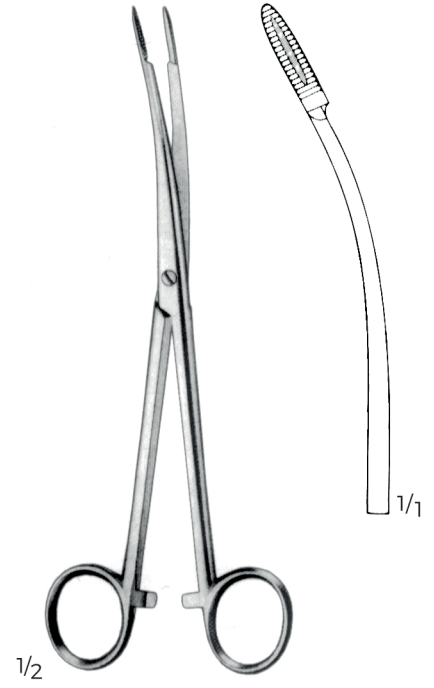

EE

Spanç, Doku ve Çamaşır Pensleri
Sponge, Tissue and Washing Forceps

BRYANT
EE004-00
13 cm

EE006-00 13.5 cm
EE007-00 16 cm
EE008-00 18.5 cm
LISTER
EE006-00-EE008-00
Burun penleri/Sinus forceps

EE019-00
17.5 cm

EE010-00
Kiltsiz/ Without ratchet
14.5 cm

EE011-00
Kilitli/ With ratchet
14.5 cm

EE016-00
EE017-00
GROSS
EE016-00-EE017-00
Kilitli/ With ratchet
18 cm

EMMET
EE070-00
21 cm

COLLIN
EE071-00
24 cm

CHERON
EE072-00
Açılı saplar
Handles angled to side
24 cm

HEYWOOD-SMITH
EE089-00
21.5 cm

HEYWOOD-SMITH
EE190-00
20 cm

COLLIN
EE192-00-EE194-00

EE192-00
16 cm

EE194-00
16 cm

EE193-00
17 cm

WILLIAMS
EE178-00
Organ pensi
Organ forceps
16 cm

HEYWOOD-SMITH
EE198-00
25 cm