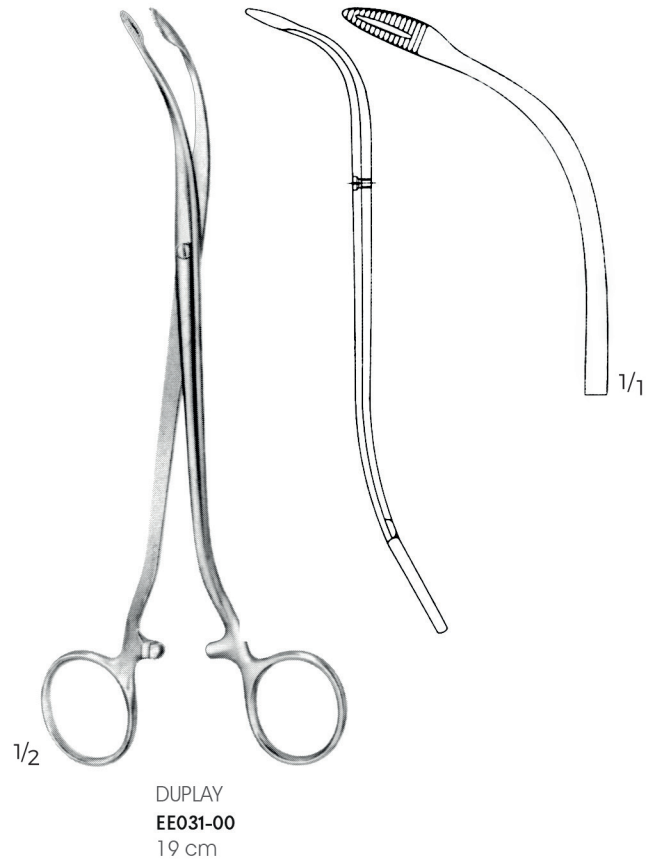

EE

Spanç, Doku ve Çamaşır Pensleri
Sponge, Tissue and Washing Forceps

BRYANT
EE004-00
13 cm

EE006-00 13.5 cm
EE007-00 16 cm
EE008-00 18.5 cm
LISTER
EE006-00-EE008-00
Burun penleri/Sinus forceps

EE019-00
17.5 cm

EE010-00
Kiltsiz/ Without ratchet
14.5 cm

EE011-00
Kilitli/ With ratchet
14.5 cm

EE016-00
EE017-00
GROSS
EE016-00-EE017-00
Kilitli/ With ratchet
18 cm

EMMET
EE070-00
21 cm

COLLIN
EE071-00
24 cm

CHERON
EE072-00
Açılı saplar
Handles angled to side
24 cm

HEYWOOD-SMITH
EE089-00
21.5 cm

HEYWOOD-SMITH
EE190-00
20 cm

COLLIN
EE192-00-EE194-00

EE192-00
16 cm

EE194-00
16 cm

EE193-00
17 cm

WILLIAMS
EE178-00
Organ pensi
Organ forceps
16 cm

HEYWOOD-SMITH
EE198-00
25 cm