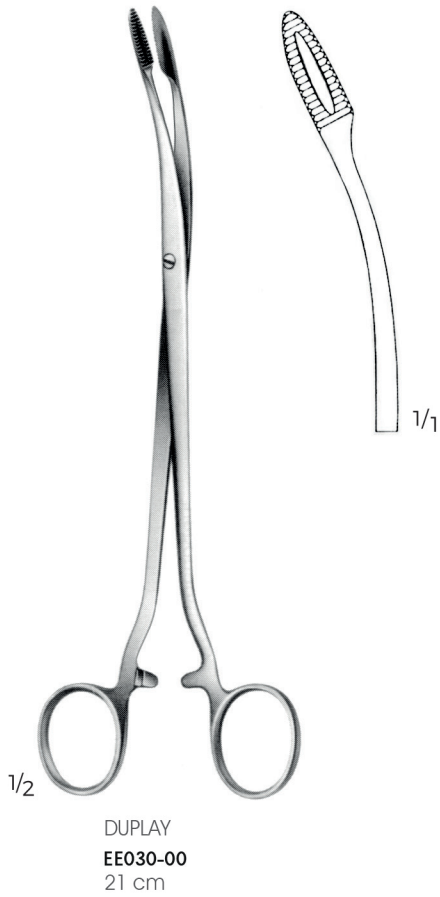

EE

Spanç, Doku ve Çamaşır Pensleri
Sponge, Tissue and Washing Forceps

BRYANT
EE004-00
13 cm

EE006-00 13.5 cm
EE007-00 16 cm
EE008-00 18.5 cm
LISTER
EE006-00-EE008-00
Burun penleri/Sinus forceps

EE019-00
17.5 cm

EE010-00
Kiltsiz/ Without ratchet
14.5 cm

EE011-00
Kilitli/ With ratchet
14.5 cm

EE016-00
EE017-00
GROSS
EE016-00-EE017-00
Kilitli/ With ratchet
18 cm

EMMET
EE070-00
21 cm

COLLIN
EE071-00
24 cm

CHERON
EE072-00
Açılı saplar
Handles angled to side
24 cm

HEYWOOD-SMITH
EE089-00
21.5 cm

HEYWOOD-SMITH
EE190-00
20 cm

COLLIN
EE192-00-EE194-00

EE192-00
16 cm

EE194-00
16 cm

EE193-00
17 cm

WILLIAMS
EE178-00
Organ pensi
Organ forceps
16 cm

HEYWOOD-SMITH
EE198-00
25 cm