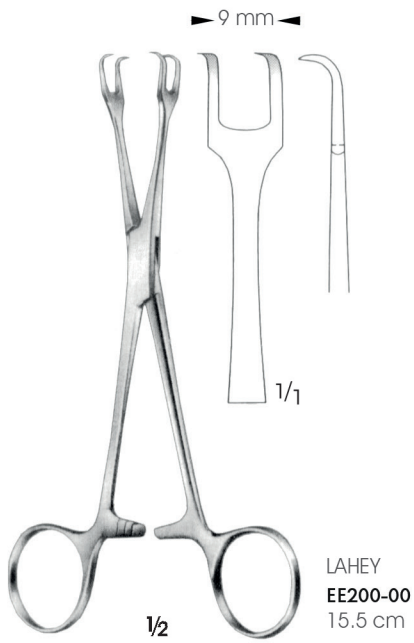

8.4 mm
EE150-08
30 cm

8.4 mm
EE150-12
35 cm

5.0 mm
EE150-10
29.5 cm

ALLIS
EE150-00-EE150-12

EE210-00
26 cm

PRATT
EE211-00
27 cm

WILSON
EE252-00
24 cm

SCHRÖDER
EE251-00
25 cm

POZZI
EE255-01
25.5 cm

EE350-00
21 cm

PITHA
EE351-00
22 cm

PELKMANN
EE354-00-EE355-00
26 cm

EE354-00

EE355-00

EE400-00
5.5 cm

ENGIL.MOD
EE401-00
8.5 cm