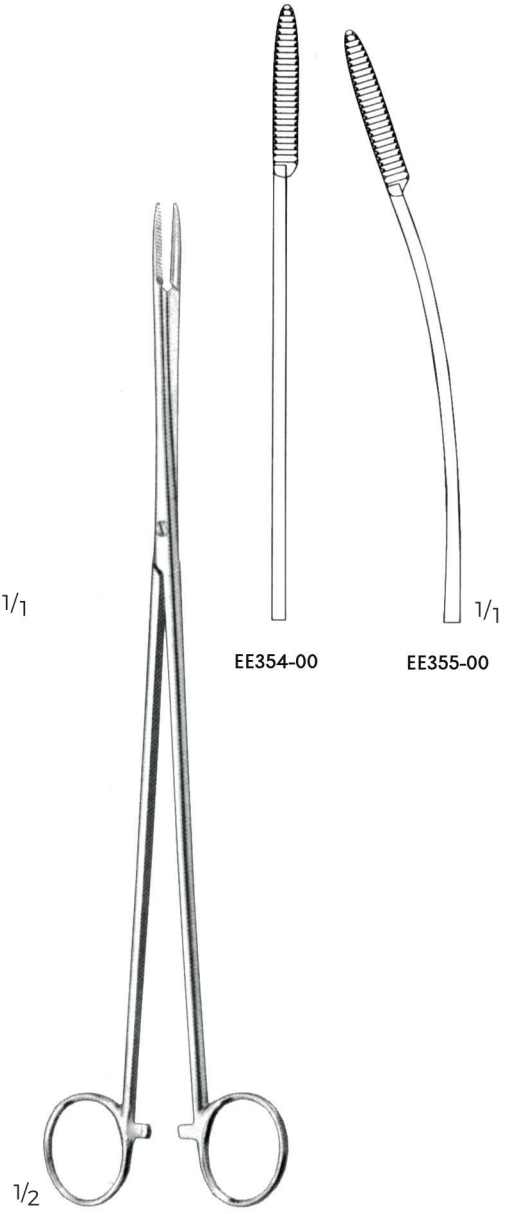

8.4 mm
EE150-08
30 cm

8.4 mm
EE150-12
35 cm

5.0 mm
EE150-10
29.5 cm

ALLIS
EE150-00-EE150-12

EE210-00
26 cm

PRATT
EE211-00
27 cm

WILSON
EE252-00
24 cm

SCHRÖDER
EE251-00
25 cm

POZZI
EE255-01
25.5 cm

EE350-00
21 cm

PITHA
EE351-00
22 cm

PELKMANN
EE354-00-EE355-00
26 cm

EE354-00

EE355-00

EE400-00
5.5 cm

ENGIL.MOD
EE401-00
8.5 cm

JONES
EE402-00
8.5 cm

SCHAEDEL
EE403-00-EE404-00
8.5 cm

DOYEN
EE410-00
11 cm

DOYEN
EE412-00
18 cm

LANE
EE420-00-EE420-02

EE420-00
13 cm

EE420-01
15.5 cm

EE420-02
19.5 cm

EE450-00
15 mm kadar tüp tutucu
With holders for tubing up to 15 mm
11 cm

ROBIN
EE451-01
13 mm kadar tüp tutucu
With holders for tubing up to 13 mm
13.5 cm

ROBIN
EE451-00
5 mm kadar kablo tutucu
With holders for cable up to 5 mm
13.5 cm