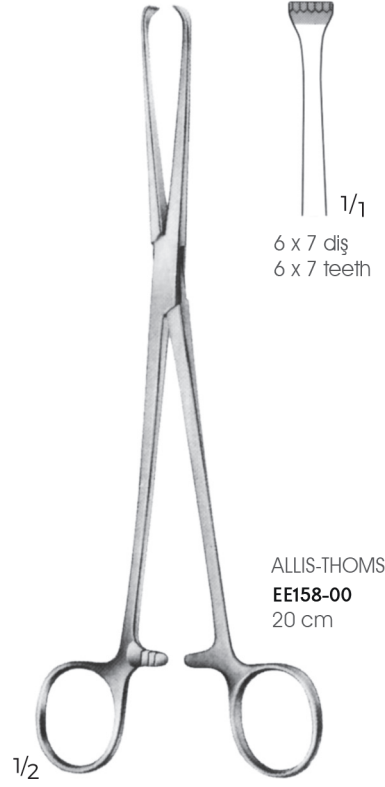

JUDD-ALLIS
EE146-01
3 x 4 diş
3 x 4 teeth
15.5 cm

ALLIS-ADAIR
EE149-00
9 x 10 diş
9 x 10 teeth
16 cm

Atromatik
Atraumatic

6.2 mm
EE150-00
15.5 cm

7.0 mm
EE150-02
20 cm

8.4 mm
EE150-04
22 cm

8.4 mm
EE150-06
25.5 cm

8.4 mm
EE150-08
30 cm

8.4 mm
EE150-12
35 cm

5.0 mm
EE150-10
29.5 cm

ALLIS
EE150-00-EE150-12

EE210-00
26 cm

PRATT
EE211-00
27 cm

WILSON
EE252-00
24 cm

SCHRÖDER
EE251-00
25 cm