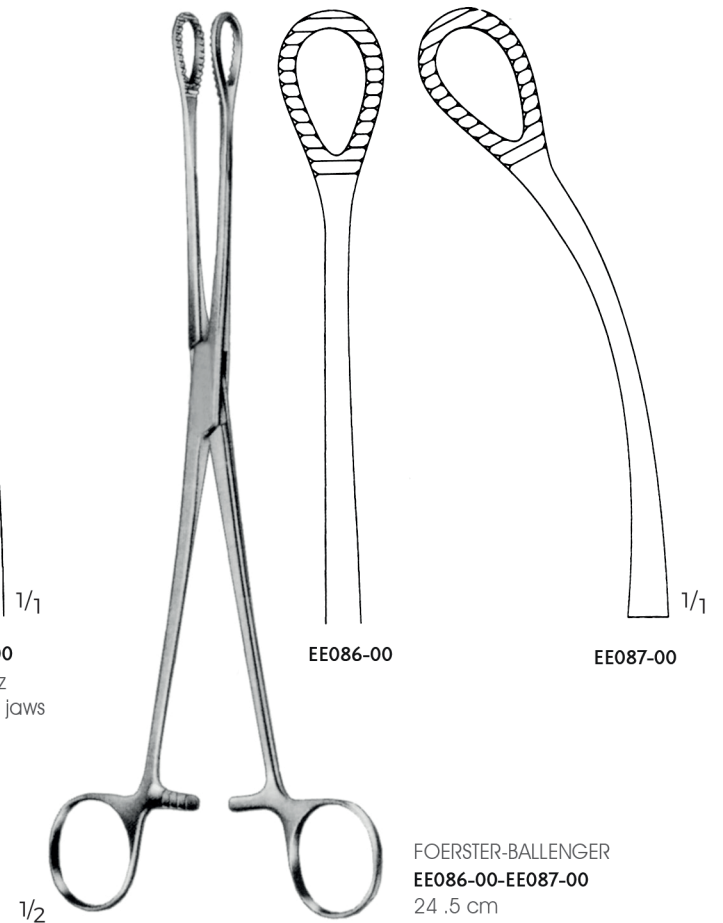

EE

Spanç, Doku ve Çamaşır Pensleri
Sponge, Tissue and Washing Forceps

BRYANT
EE004-00
13 cm

EE006-00 13.5 cm
EE007-00 16 cm
EE008-00 18.5 cm
LISTER
EE006-00-EE008-00
Burun penleri/Sinus forceps

EE019-00
17.5 cm

EE010-00
Kiltsiz/ Without ratchet
14.5 cm

EE011-00
Kilitli/ With ratchet
14.5 cm

EE016-00
EE017-00
GROSS
EE016-00-EE017-00
Kilitli/ With ratchet
18 cm

EMMET
EE070-00
21 cm

COLLIN
EE071-00
24 cm

CHERON
EE072-00
Açılı saplar
Handles angled to side
24 cm

HEYWOOD-SMITH
EE089-00
21.5 cm

HEYWOOD-SMITH
EE190-00
20 cm

COLLIN
EE192-00-EE194-00

EE192-00
16 cm

EE194-00
16 cm

EE193-00
17 cm

WILLIAMS
EE178-00
Organ pensi
Organ forceps
16 cm

HEYWOOD-SMITH
EE198-00
25 cm

NOTO
EE120-00
28 cm

KELLY
EE122-00-EE123-00
32 cm

De Bakey Diş

Toothing De Bakey

2/3 sıra diş
2/3 teeth rows

21 mm 23 mm

EE187-00

EE187-01