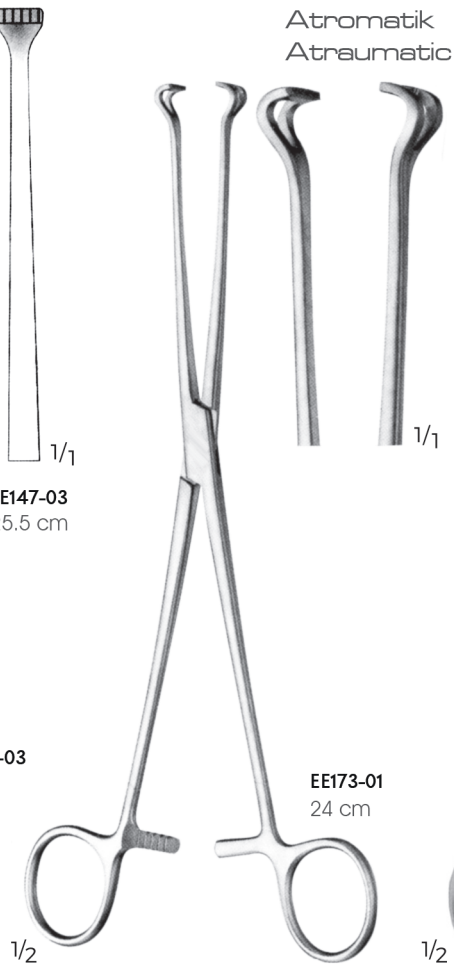

BOYS-ALLIS
EE143-00
5 x 6 diş/5 x 6 teeth
15.5 cm

ALLIS
EE144-00
5 x 6 diş/5 x 6 teeth
15.5 cm

EE145-02
2 x 3 diş
2 x 3 teeth

EE145-03
3 x 4 diş
3 x 4 teeth

EE145-00
4 x 5 diş
4 x 5 teeth

ALLIS
EE145-00-EE145-02-EE145-03
15.5 cm

JUDD-ALLIS
EE146-01
3 x 4 diş
3 x 4 teeth
15.5 cm

ALLIS-ADAIR
EE149-00
9 x 10 diş
9 x 10 teeth
16 cm

Atromatik
Atraumatic

6.2 mm
EE150-00
15.5 cm

7.0 mm
EE150-02
20 cm

8.4 mm
EE150-04
22 cm

8.4 mm
EE150-06
25.5 cm

8.4 mm
EE150-08
30 cm

8.4 mm
EE150-12
35 cm

5.0 mm
EE150-10
29.5 cm

ALLIS
EE150-00-EE150-12

EE210-00
26 cm

PRATT
EE211-00
27 cm

WILSON
EE252-00
24 cm

SCHRÖDER
EE251-00
25 cm