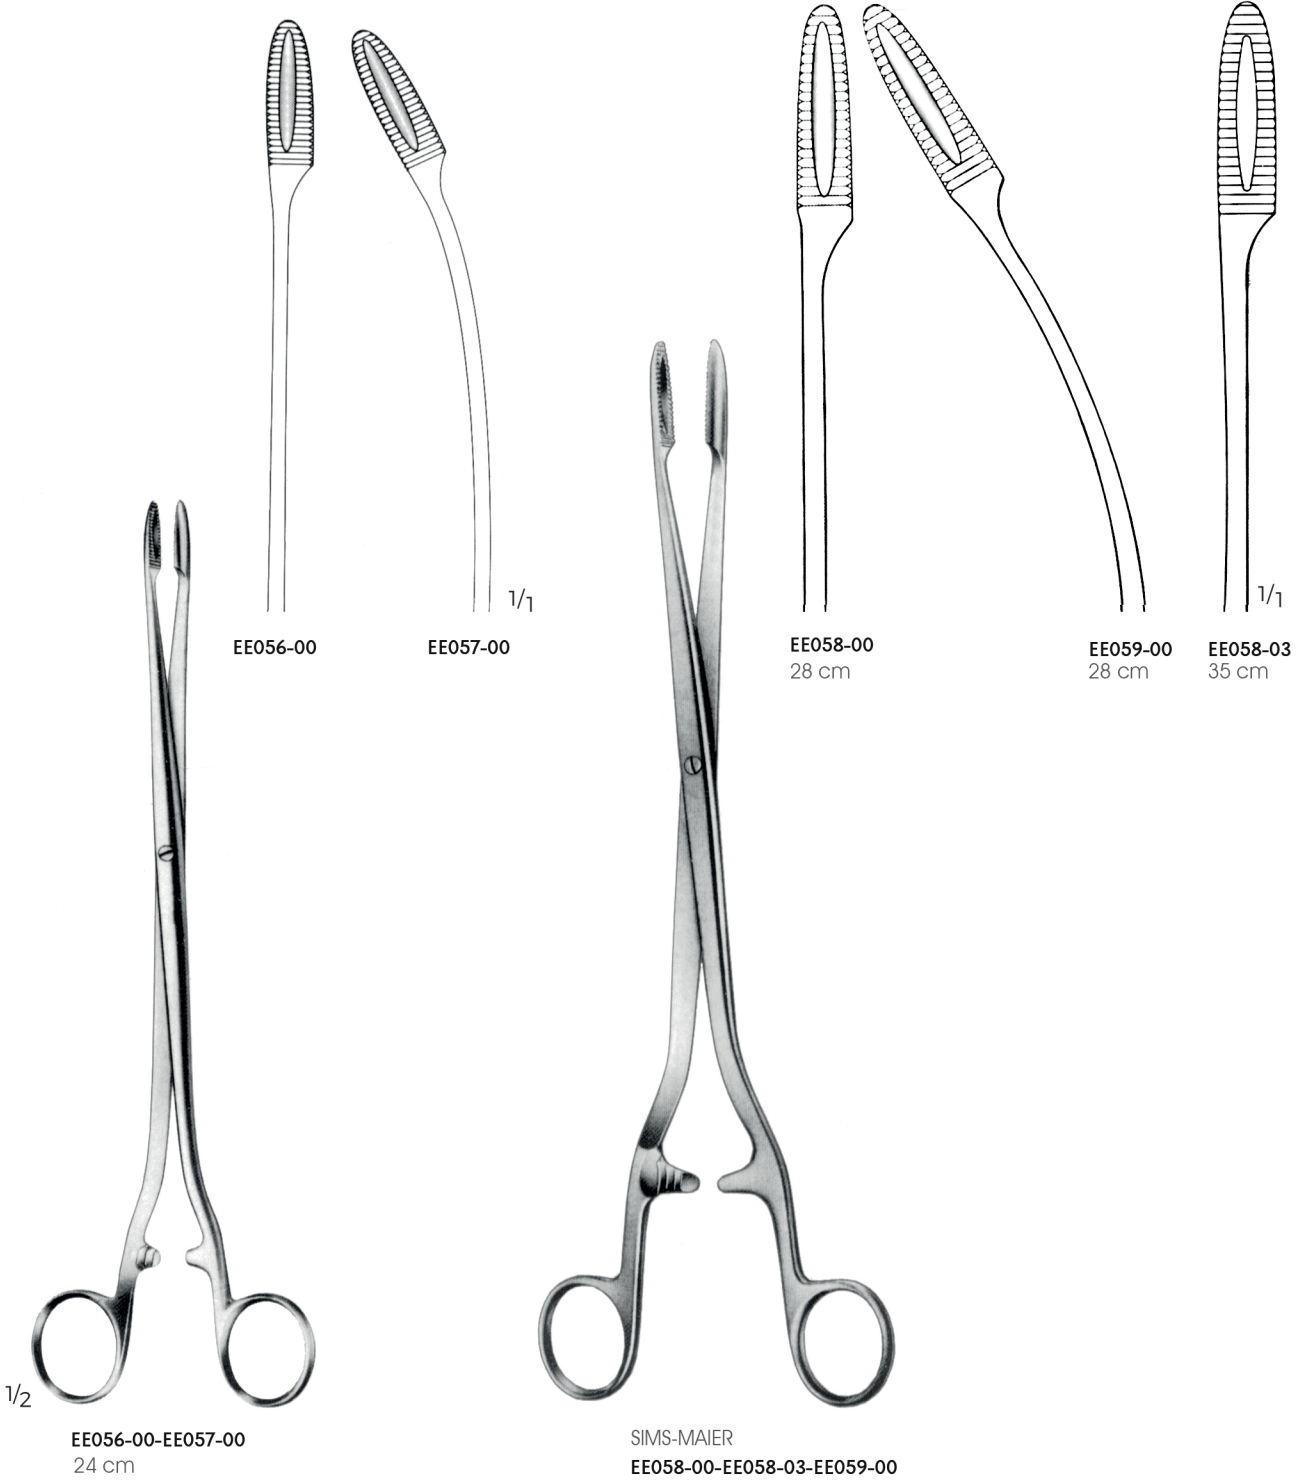

EE

Spanç, Doku ve Çamaşır Pensleri
Sponge, Tissue and Washing Forceps

BRYANT
EE004-00
13 cm

EE006-00 13.5 cm
EE007-00 16 cm
EE008-00 18.5 cm
LISTER
EE006-00-EE008-00
Burun penleri/Sinus forceps

EE019-00
17.5 cm

EE010-00
Kiltsiz/ Without ratchet
14.5 cm

EE011-00
Kilitli/ With ratchet
14.5 cm

EE016-00
EE017-00
GROSS
EE016-00-EE017-00
Kilitli/ With ratchet
18 cm

EMMET
EE070-00
21 cm

COLLIN
EE071-00
24 cm

CHERON
EE072-00
Açılı saplar
Handles angled to side
24 cm

HEYWOOD-SMITH
EE089-00
21.5 cm

HEYWOOD-SMITH
EE190-00
20 cm

COLLIN
EE192-00-EE194-00

EE192-00
16 cm

EE194-00
16 cm

EE193-00
17 cm

WILLIAMS
EE178-00
Organ pensi
Organ forceps
16 cm

HEYWOOD-SMITH
EE198-00
25 cm

NOTO
EE120-00
28 cm

KELLY
EE122-00-EE123-00
32 cm

De Bakey Diş

Toothing De Bakey

2/3 sıra diş
2/3 teeth rows

21 mm 23 mm

EE187-00

EE187-01