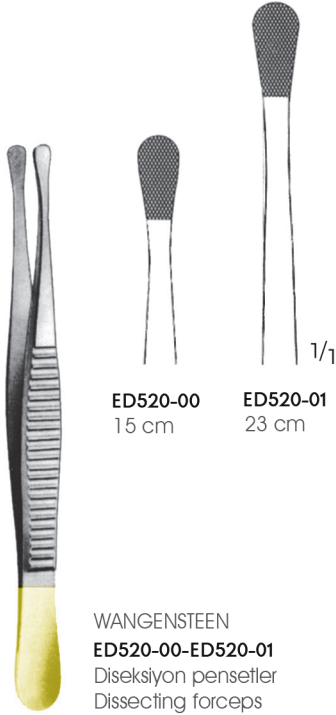

STIEGLITZ  
**ED421-00**  
Kıymık penset  
Splinter forceps  
14 cm

PEET  
**ED422-00**  
Kıymık penset  
Splinter forceps  
12 cm

Karbit uclu Diseksiyon Pensleri

- İnce yapılı karbid ucu sayesinde verimli kullanım...
- Sıkı şekilde ve dokuya zarar vermeden kavrama...
- Çok amaçlı kullanım
- Uzun çalışma süresi

Carbide-tipped dissecting forceps

- Due-to slender carbide tip, efficient use
- Tight gripping without damaging the tissue
- Multi-purpose use
- Long working life

WANGENSTEEN  
**ED520-00-ED520-01**  
 Diseksiyon pensetler  
 Dissecting forceps