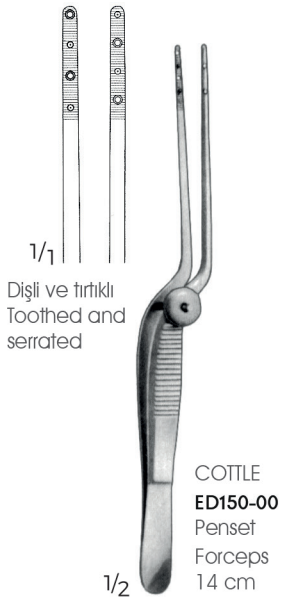

DE BAKEY  
**ED267-00** 15 cm  
**ED267-01** 19.5 cm  
**ED267-02** 24 cm  
Penset/forceps

COOLEY  
**ED261-00-ED261-05**  
Pensetler/forceps

DE BAKEY  
**ED268-00** 15 cm  
Penset/forceps

**ED260-00-ED260-06**  
Ultra hafif pensetler  
Ultra-Light forceps

De Bakey Diş

Toothing De Bakey

**BISHOP-HARMON**  
**ED018-00**  
Hassas göz penseti  
Delicate eye forceps  
8.5 cm

**ST.MARTIN**  
**ED017-00**  
Hassas göz penseti  
Delicate eye forceps  
8 cm

**CASTROVIEJO**  
**ED024-04**  
Hassas göz penseti  
Delicate eye forceps  
10 cm