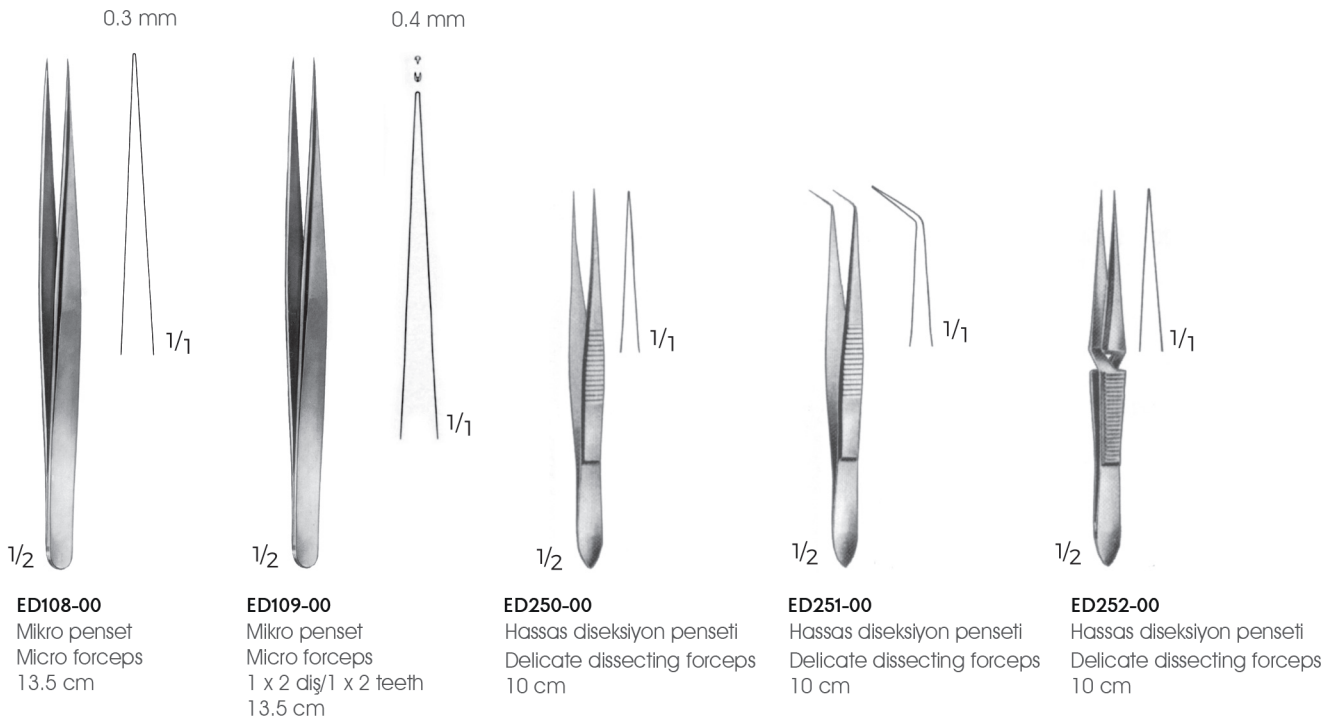

A horizontal band with a teal background and a white wavy, zigzag pattern. The pattern consists of many thin, parallel lines that create a textured, undulating effect.

ED

Pensetler  
Forceps

Kavrama yüzeyini artıran hafif plastik tutamak :

- Kramp oluşturmeyen, doğal tutma pozisyonu ve duyarlılık sağlar.
- Yuvarlak tutma kesiti aletin kolay ve düzgün rotasyonunu sağlar. Böylelikle uygulama ve çalışma alanı genişler.
- Pimli tutma profili güvenli tutmayı garanti eder.
- Ergonomik, hafif plastik sap yorulmadan optimum kullanım sağlar.

Lightweigh plastic handles to increase grip surface:

- Provides cramp free ,natural holding positions and sensitivity
- Round cross-section of the instrument provides an easy and smooth rotation.Expands the working and application area.
- Retention profile with pin ensures safe gripping.
- Ergonomic, light weight plastic handle provides fatigue free, optimal usage.