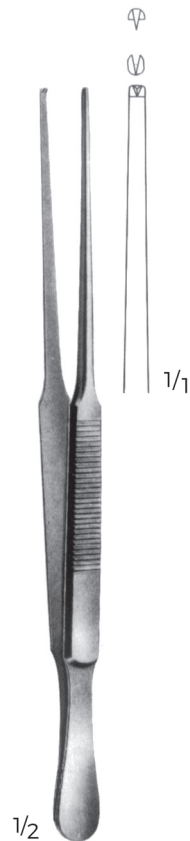

ED361-05  
18 cm

ED361-06  
20 cm

ED361-07  
25 cm

ED361-09  
30 cm

ED361-00-ED362-00  
Orta boy/medium

**ED384-00**  
12.5 cm

**ED384-01**  
15 cm

**TREVES**  
**ED384-00-ED384-01**  
Doku pensetleri  
Tissue forceps

**ED363-00**  
14.5 cm

**ED363-01**  
16 cm

**ED363-00-ED363-01**  
Doku pensetleri  
Tissue forceps

**ED365-00**  
17.5 cm

**ED365-01**  
23 cm

**ED366-00**  
17.5 cm

**GERALD**  
**ED365-00-ED366-00**  
Hassas doku pensetleri  
Delicate tissue forceps

1/2

**ED367-00**  
Doku penset  
Tissue forceps  
20 cm

1/2

**BROPHY**  
**ED339-00**  
Doku penset  
Tissue forceps  
20 cm

1/2

**CUSHING**  
**ED367-00**  
Doku penset  
Tissue forceps  
18 cm

**ED387-00**  
15 cm