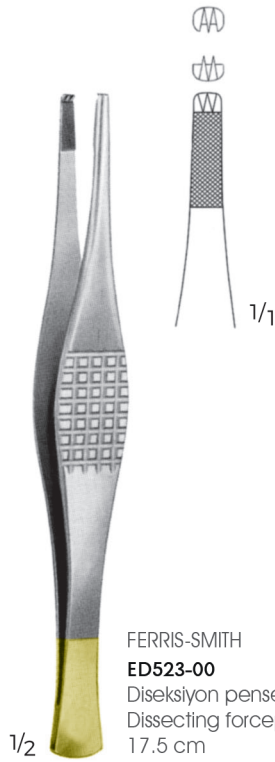

FEILCHENFELD  
**ED411-00-ED411-02**  
Kıymık pensetler  
Splinter forceps

HUNTER  
**ED412-00**  
Kıymık penset  
Splinter forceps  
10.5 cm

STIEGLITZ  
**ED420-00**  
Kıymık penset  
Splinter forceps  
14 cm

STIEGLITZ  
**ED421-00**  
Kıymık penset  
Splinter forceps  
14 cm

PEET  
**ED422-00**  
Kıymık penset  
Splinter forceps  
12 cm

Karbit uclu Diseksiyon Pensleri

- İnce yapılı karbid ucu sayesinde verimli kullanım...
- Sıkı şekilde ve dokuya zarar vermeden kavrama...
- Çok amaçlı kullanım
- Uzun çalışma süresi

Carbide-tipped dissecting forceps

- Due-to slender carbide tip, efficient use
- Tight gripping without damaging the tissue
- Multi-purpose use
- Long working life

WANGENSTEEN  
**ED520-00-ED520-01**  
 Diseksiyon pensetler  
 Dissecting forceps