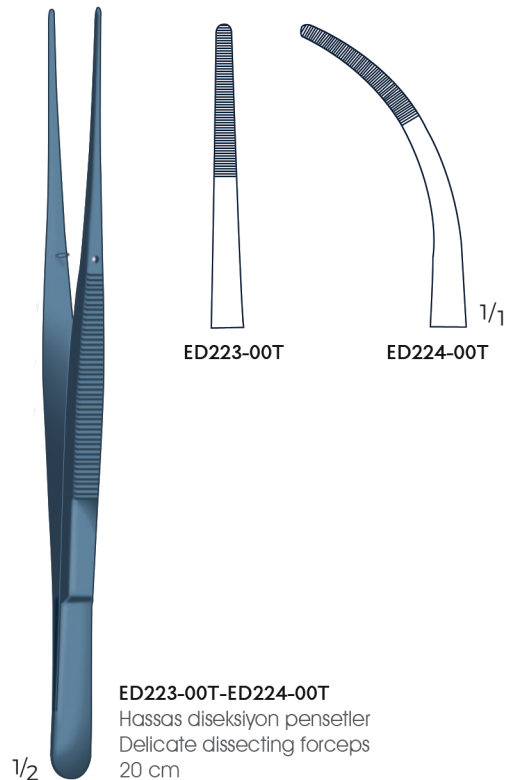

**ED360-02T**  
13 cm

**ED360-03T**  
14.5 cm

**ED360-04T**  
16 cm

**ED360-05T**  
18 cm

**ED360-06T**  
20 cm

1/1

**ED225-02T**  
14.5 cm

**ED225-03T**  
16 cm

**ED225-02T-ED225-03T**  
Diseksiyon pensetler, orta  
Dissecting forceps, medium

**ED240-00T**  
11.5 cm

**ED240-01T**  
13 cm

**ED240-02T**  
14.5 cm

**ED240-03T**  
16 cm

**ED240-05T**  
20 cm

**ED240-00T-ED240-05T**  
Diseksiyon pensetler, standart model  
Dissecting forceps, standard patterns

**ED220-00T**  
18 cm

**ED220-01T**  
20 cm

**CUSHING**  
**ED220-00T-ED220-01T**  
Hassas diseksiyon pensetler  
Delicate dissecting forceps

**ED223-00T**

**ED224-00T**

**ED223-00T-ED224-00T**  
Hassas diseksiyon pensetler  
Delicate dissecting forceps  
20 cm