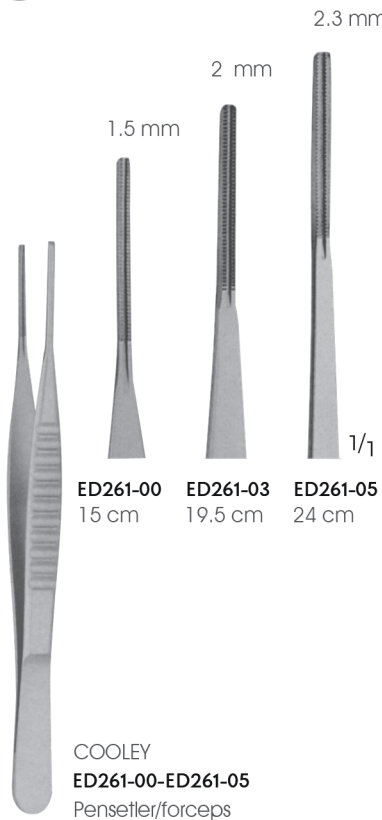

COOLEY
ED261-00-ED261-05
Pensetler/forceps