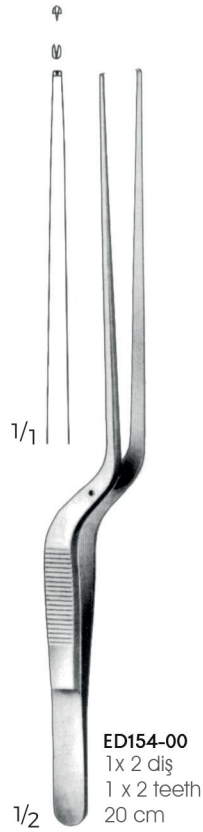

**ED239-01**  
21.5 cm

**CAIRNS-DOTT**  
**ED239-00-ED239-01**

**ED238-00**  
20 cm

ED225-00  
11.5 cm

ED225-01  
13 cm

ED225-02  
14.5 cm

ED225-03  
16 cm

ED225-05  
18 cm

DE BAKEY  
**ED258-03** 18.5 cm  
**ED258-04** 21 cm  
Yuvarlak saplı  
Mikro pensetler  
Micro forceps  
With round handle

DE BAKEY  
**ED256-01** 18 cm  
**ED256-02** 20 cm  
Düz saplı  
Mikro pensetler  
Micro forceps  
With round handle

DE BAKEY  
**ED267-00** 15 cm  
**ED267-01** 19.5 cm  
**ED267-02** 24 cm  
Penset/forceps

COOLEY  
**ED261-00-ED261-05**  
Pensetler/forceps

DE BAKEY  
**ED268-00** 15 cm  
Penset/forceps

**ED260-00-ED260-06**  
Ultra hafif pensetler  
Ultra-Light forceps

De Bakey Diş

Toothing De Bakey

**BISHOP-HARMON**  
**ED018-00**  
Hassas göz penseti  
Delicate eye forceps  
8.5 cm

**ST.MARTIN**  
**ED017-00**  
Hassas göz penseti  
Delicate eye forceps  
8 cm

**CASTROVIEJO**  
**ED024-04**  
Hassas göz penseti  
Delicate eye forceps  
10 cm