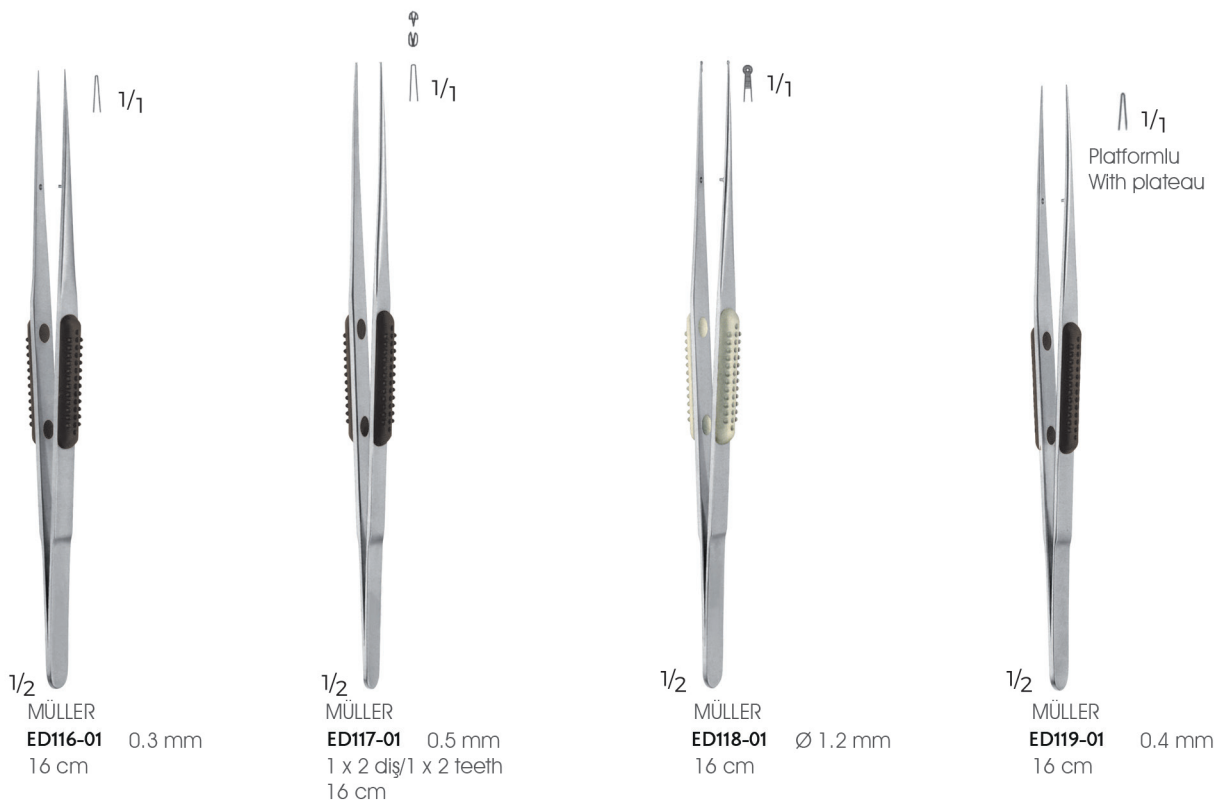

A horizontal band with a teal background and a white wavy, zigzag pattern. The pattern consists of many thin, parallel lines that create a textured, undulating effect.

ED

Pensetler  
Forceps

Kavrama yüzeyini artıran hafif plastik tutamak :

- Kramp oluşturmeyen, doğal tutma pozisyonu ve duyarlılık sağlar.
- Yuvarlak tutma kesiti aletin kolay ve düzgün rotasyonunu sağlar. Böylelikle uygulama ve çalışma alanı genişler.
- Pimli tutma profili güvenli tutmayı garanti eder.
- Ergonomik, hafif plastik sap yorulmadan optimum kullanım sağlar.

Lightweigh plastic handles to increase grip surface:

- Provides cramp free ,natural holding positions and sensitivity
- Round cross-section of the instrument provides an easy and smooth rotation.Expands the working and application area.
- Retention profile with pin ensures safe gripping.
- Ergonomic, light weight plastic handle provides fatigue free, optimal usage.