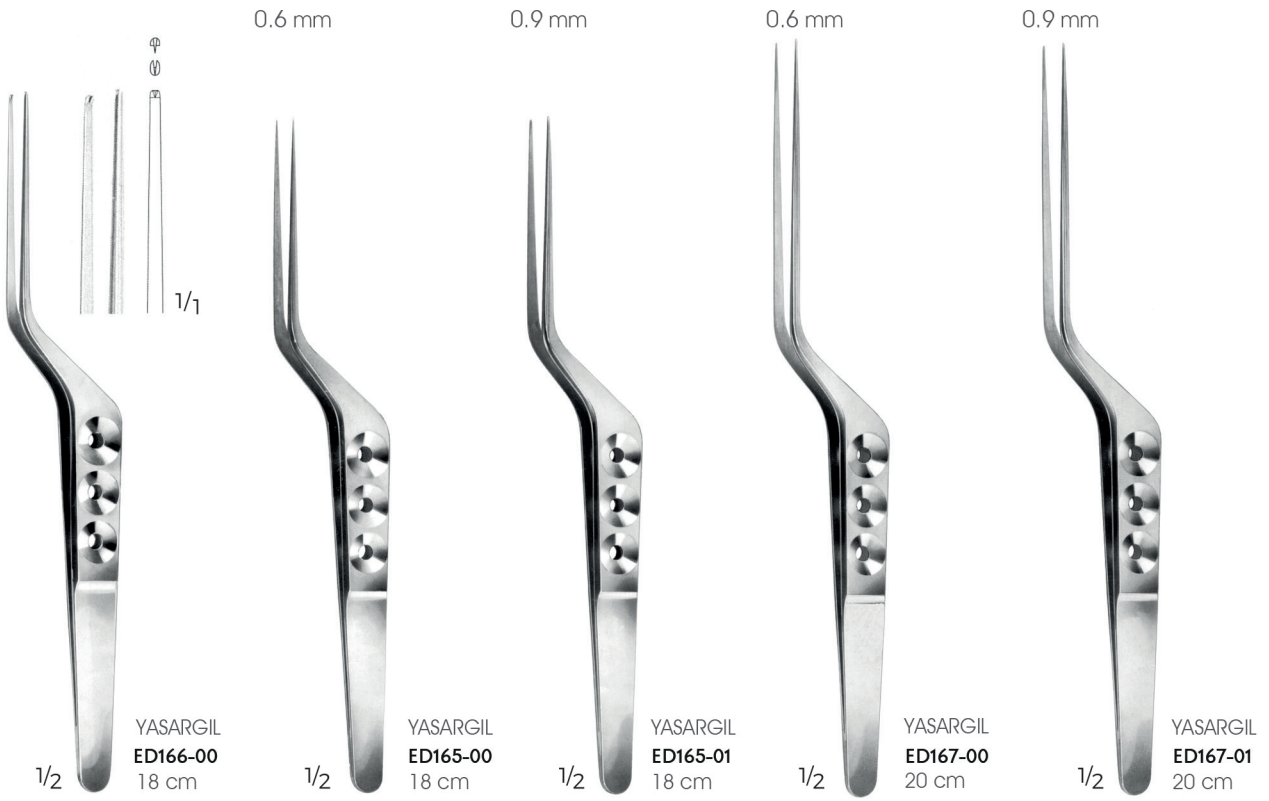

DE BAKEY  
**ED267-00** 15 cm  
**ED267-01** 19.5 cm  
**ED267-02** 24 cm  
Penset/forceps

COOLEY  
**ED261-00-ED261-05**  
Pensetler/forceps

DE BAKEY  
**ED268-00** 15 cm  
Penset/forceps

**ED260-00-ED260-06**  
Ultra hafif pensetler  
Ultra-Light forceps

De Bakey Diş

Toothing De Bakey

**BISHOP-HARMON**  
**ED018-00**  
Hassas göz penseti  
Delicate eye forceps  
8.5 cm

**ST.MARTIN**  
**ED017-00**  
Hassas göz penseti  
Delicate eye forceps  
8 cm

**CASTROVIEJO**  
**ED024-04**  
Hassas göz penseti  
Delicate eye forceps  
10 cm