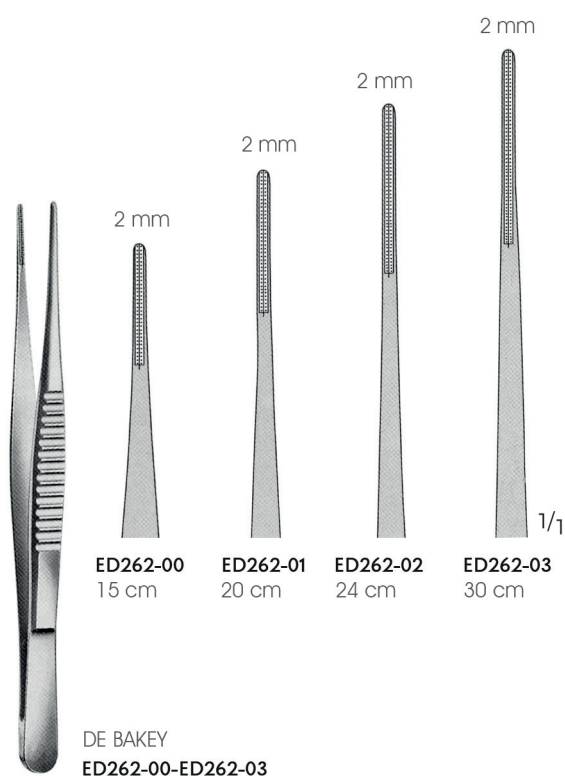

De Bakey Diş

Toothing De Bakey