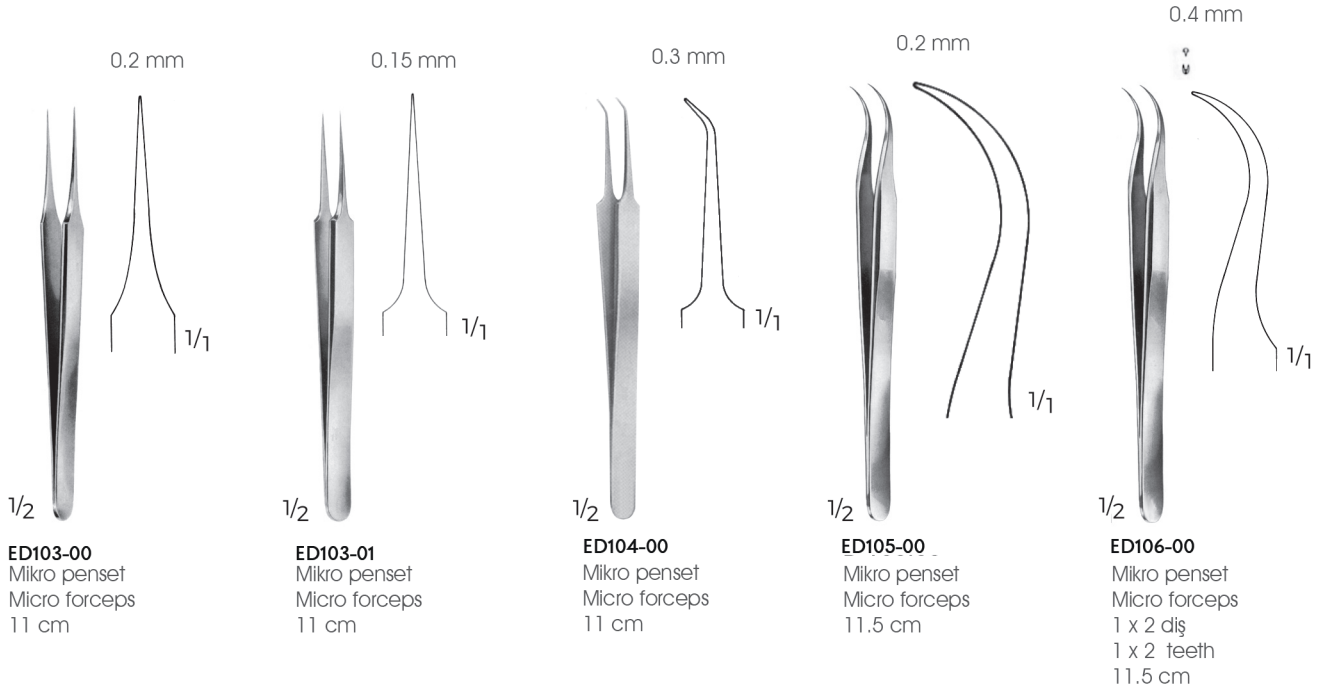

A horizontal band with a teal background and a white wavy, zigzag pattern. The pattern consists of many thin, parallel lines that create a textured, undulating effect.

ED

Pensetler  
Forceps

Kavrama yüzeyini artıran hafif plastik tutamak :

- Kramp oluşturmeyen, doğal tutma pozisyonu ve duyarlılık sağlar.
- Yuvarlak tutma kesiti aletin kolay ve düzgün rotasyonunu sağlar. Böylelikle uygulama ve çalışma alanı genişler.
- Pimli tutma profili güvenli tutmayı garanti eder.
- Ergonomik, hafif plastik sap yorulmadan optimum kullanım sağlar.

Lightweigh plastic handles to increase grip surface:

- Provides cramp free ,natural holding positions and sensitivity
- Round cross-section of the instrument provides an easy and smooth rotation.Expands the working and application area.
- Retention profile with pin ensures safe gripping.
- Ergonomic, light weight plastic handle provides fatigue free, optimal usage.