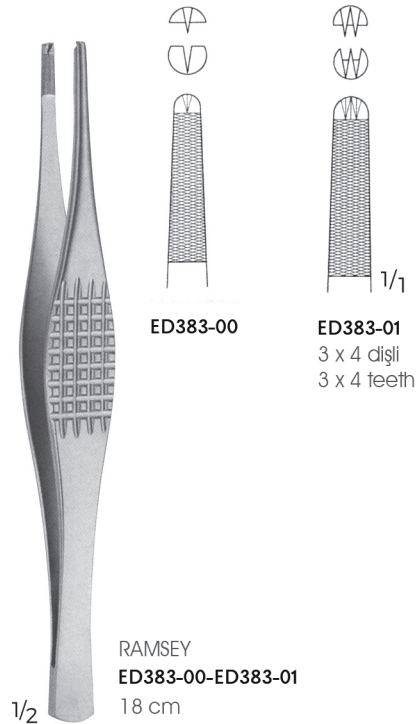

**ED364-00**  
Güçlü model/Heavy Pattern  
14.5 cm

**MC INDOE**  
**ED380-00**  
15 cm

**GILLIES**  
**ED381-00**  
15.5 cm

**BONNEY**  
**ED287-00**  
Doku penset  
Tissue forceps  
17.5 cm

**CHARNLEY**  
**ED374-00**  
Doku penset  
Tissue forceps  
18 cm

**JACKSON-BURROWS**  
**ED372-00**  
Doku penset  
Tissue forceps  
14 cm

**DUVAL**  
**ED392-00**  
Bağırsak penset  
Intestinal forceps  
14 cm

**DENNIS-BROWNE**  
**ED394-00**  
Bağırsak pensetleri  
Intestinal forceps  
19 cm