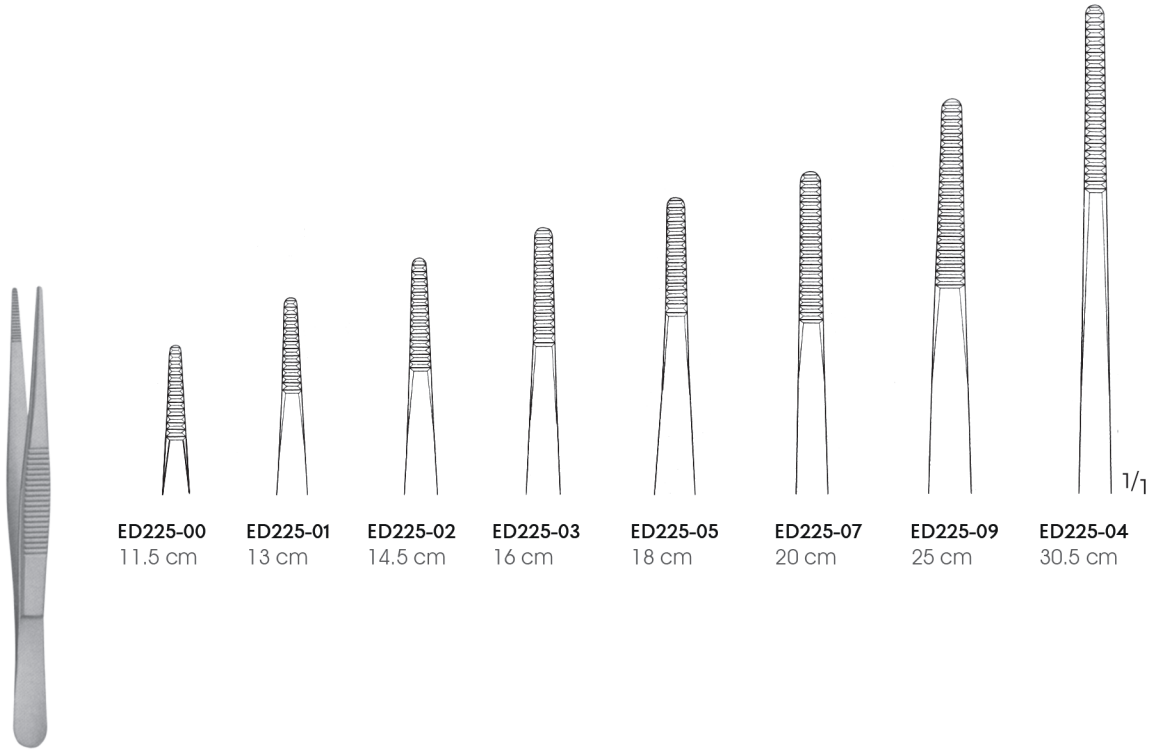

ED232-00  
17.5 cm

ED233-00  
17.5 cm

ED232-01  
23 cm

1/1

1/2

BROPHY  
ED223-00-ED224-00  
20 cm

ED223-00

ED224-00

1/1

**ED235-00-ED235-01**  
Düz Ağız/Smooth jaws

**ED235-00**  
18.5 cm

**ED235-01**  
20 cm

**COOLEY**  
**ED222-00**  
20 cm

**ED236-00**  
20 cm

**MC INDOE**  
**ED230-00**  
15 cm

**ED239-00**  
17.5 cm

**ED239-01**  
21.5 cm

**CAIRNS-DOTT**  
**ED239-00-ED239-01**

**ED238-00**  
20 cm

ED225-00  
11.5 cm

ED225-01  
13 cm

ED225-02  
14.5 cm

ED225-03  
16 cm

ED225-05  
18 cm