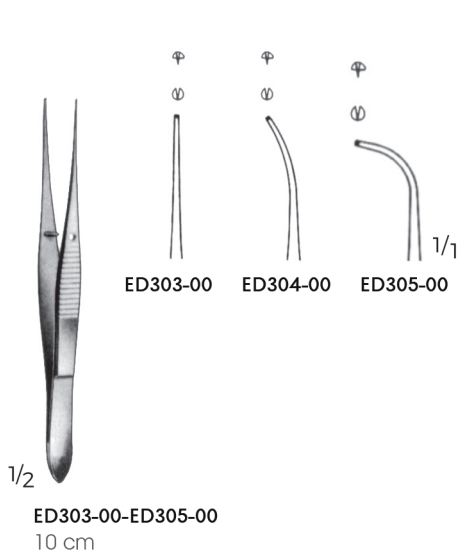

BROWN  
**ED341-00** 15 cm  
**ED341-02** 20 cm  
Dişli doku pensetleri  
Tissue forceps

ADSON  
**ED330-00**  
Hassas doku penseti  
Delicate tissue forceps  
18 cm

JEFFERSON  
**ED331-00**  
Hassas doku penseti  
Delicate tissue forceps  
18 cm