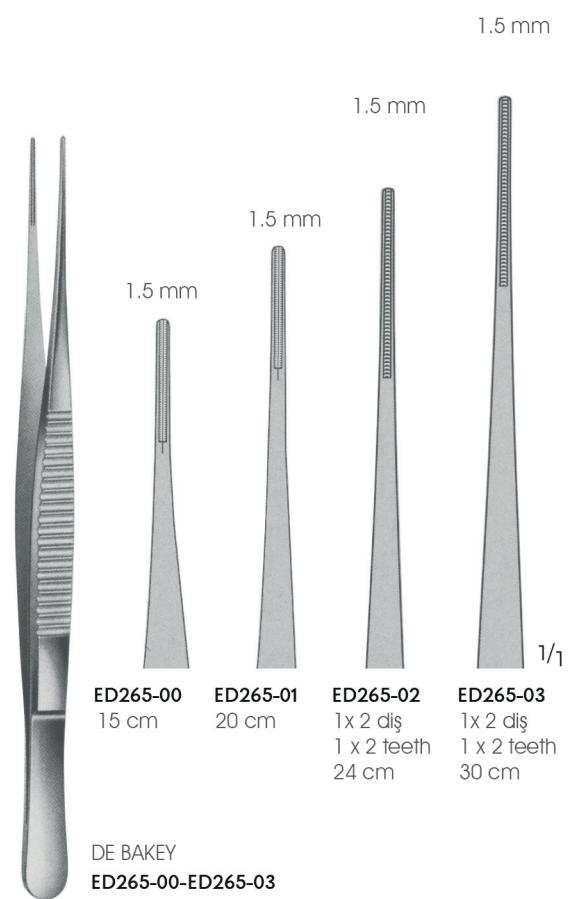

De Bakey Diş

Toothing De Bakey