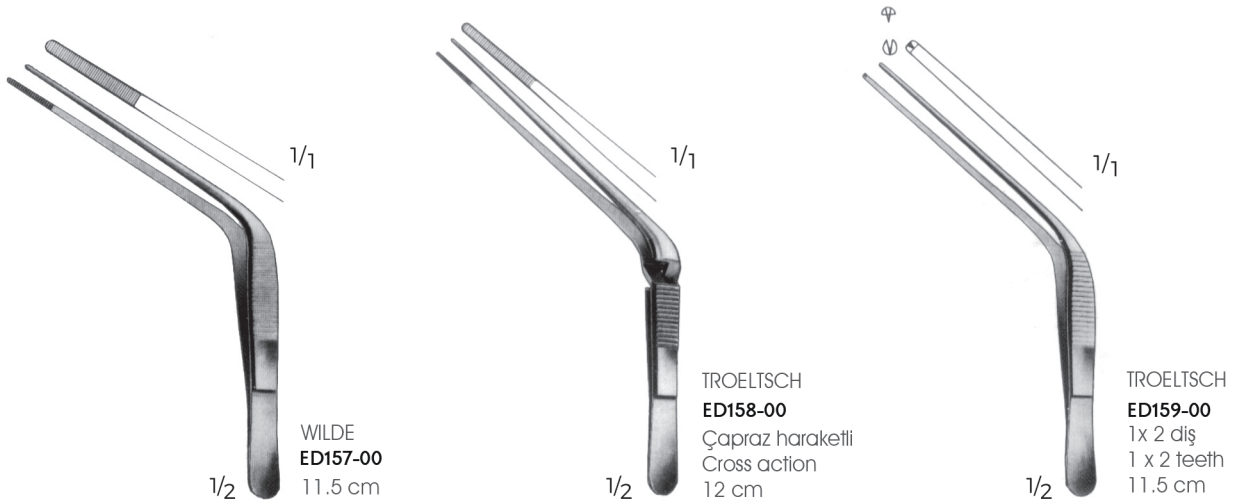

De Bakey Diş

Toothing De Bakey

**BISHOP-HARMON**  
**ED018-00**  
Hassas göz penseti  
Delicate eye forceps  
8.5 cm

**ST.MARTIN**  
**ED017-00**  
Hassas göz penseti  
Delicate eye forceps  
8 cm

**CASTROVIEJO**  
**ED024-04**  
Hassas göz penseti  
Delicate eye forceps  
10 cm