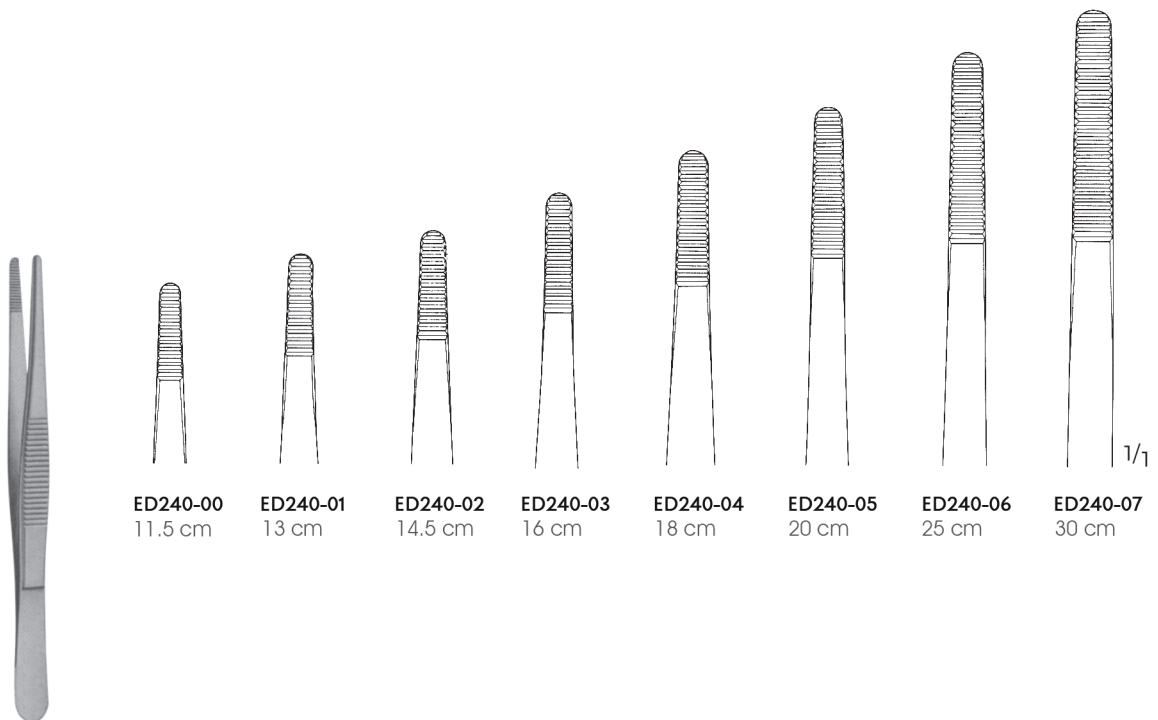

ED240-00
11.5 cm

ED240-01
13 cm

ED240-02
14.5 cm

ED240-03
16 cm

ED240-04
18 cm

ED240-05
20 cm

ED240-06
25 cm

ED240-07
30 cm

ED240-00-ED240-07
Standart model/Standard pattern