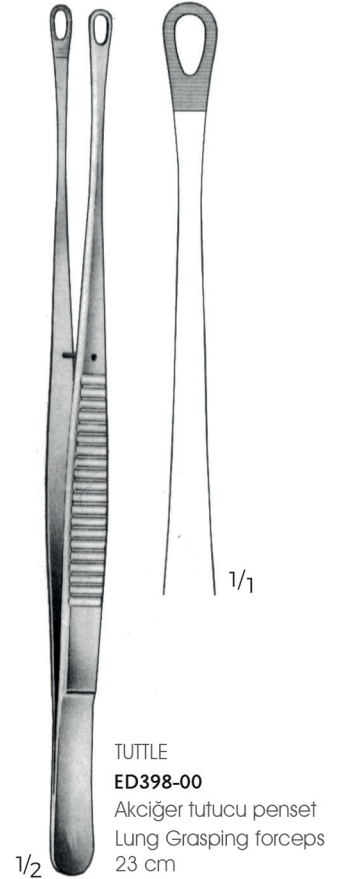

**JACKSON-BURROWS**  
**ED372-00**  
Doku penset  
Tissue forceps  
14 cm

**DUVAL**  
**ED392-00**  
Bağırsak penset  
Intestinal forceps  
14 cm

**DENNIS-BROWNE**  
**ED394-00**  
Bağırsak pensetleri  
Intestinal forceps  
19 cm

**NELSON**  
**ED396-00**  
Akciğer tutucu penset  
Lung Grasping forceps  
23 cm

**TUTTLE**  
**ED398-00**  
Akciğer tutucu penset  
Lung Grasping forceps  
23 cm

**ED410-00**  
Kıymık penset  
Splinter forceps  
8 cm