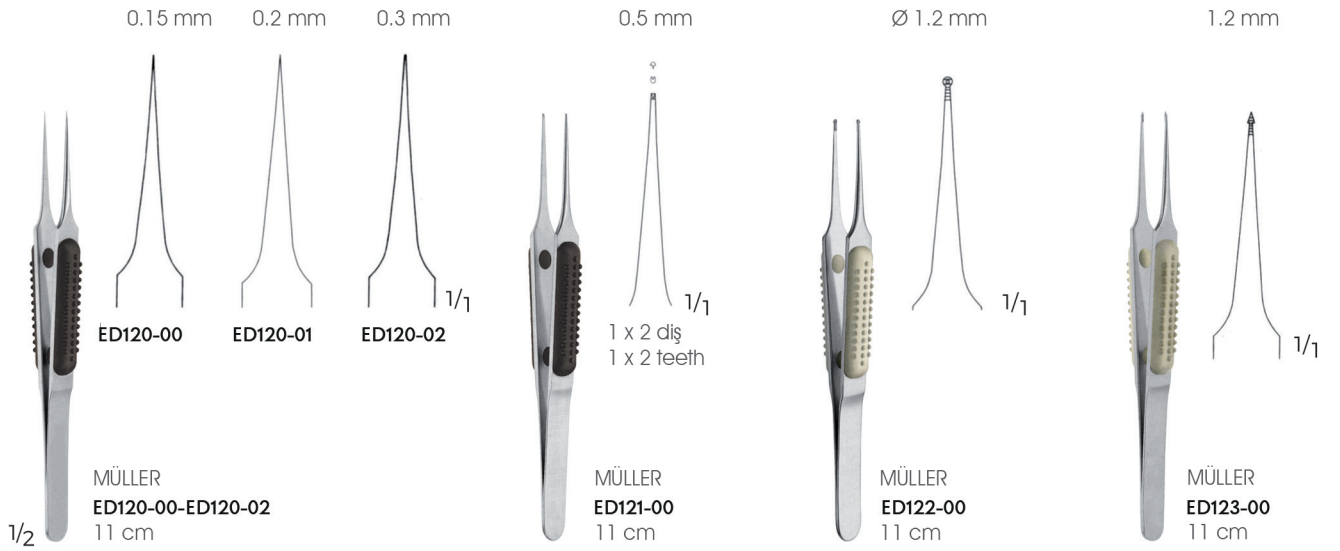

A horizontal band with a teal background and a white wavy, zigzag pattern. The pattern consists of many thin, parallel lines that create a textured, undulating effect.

ED

Pensetler  
Forceps

Kavrama yüzeyini artıran hafif plastik tutamak :

- Kramp oluşturmeyen, doğal tutma pozisyonu ve duyarlılık sağlar.
- Yuvarlak tutma kesiti aletin kolay ve düzgün rotasyonunu sağlar. Böylelikle uygulama ve çalışma alanı genişler.
- Pimli tutma profili güvenli tutmayı garanti eder.
- Ergonomik, hafif plastik sap yorulmadan optimum kullanım sağlar.

Lightweigh plastic handles to increase grip surface:

- Provides cramp free ,natural holding positions and sensitivity
- Round cross-section of the instrument provides an easy and smooth rotation.Expands the working and application area.
- Retention profile with pin ensures safe gripping.
- Ergonomic, light weight plastic handle provides fatigue free, optimal usage.