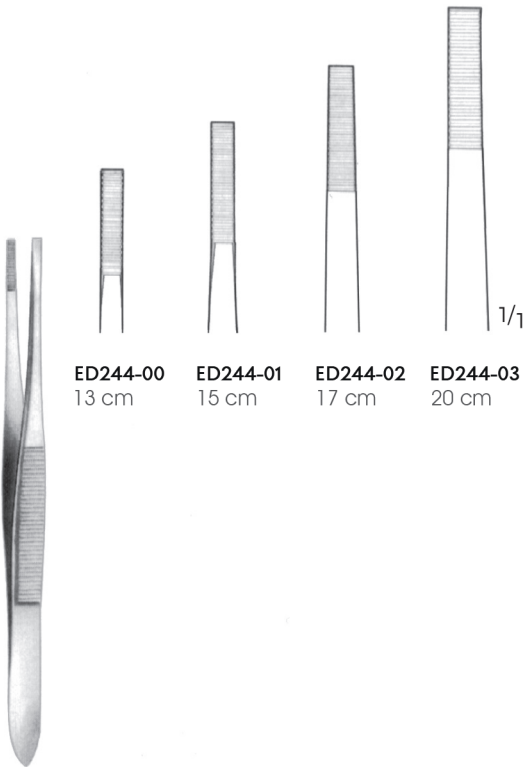

ED244-00
13 cm

ED244-01
15 cm

ED244-02
17 cm

ED244-03
20 cm

SCHWEDISCHES MODELL
ED244-00-ED244-03
Diseksiyon pensetleri
Dissecting forceps