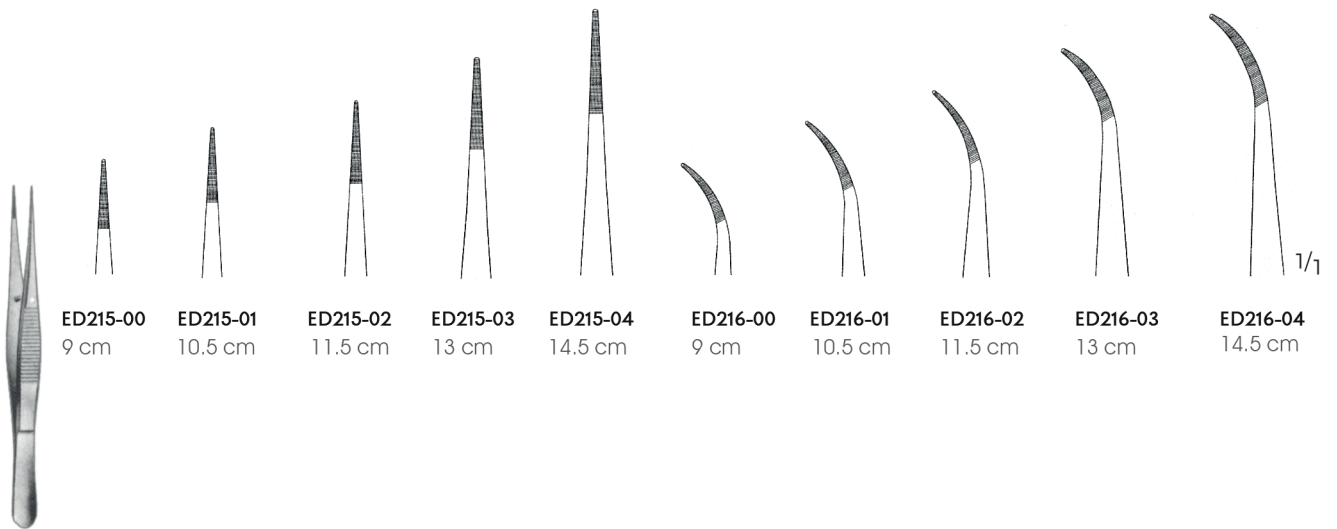

- Kramp oluşturmeyen, doğal tutma pozisyonu ve duyarlılık sağlar.
- Yuvarlak tutma kesiti aletin kolay ve düzgün rotasyonunu sağlar. Böylelikle uygulama ve çalışma alanı genişler.
- Pimli tutma profili güvenli tutmayı garanti eder.
- Ergonomik, hafif plastik sap yorulmadan optimum kullanım sağlar.

Lightweigh plastic handles to increase grip surface:

- Provides cramp free ,natural holding positions and sensitivity
- Round cross-section of the instrument provides an easy and smooth rotation.Expands the working and application area.
- Retention profile with pin ensures safe gripping.
- Ergonomic, light weight plastic handle provides fatigue free, optimal usage.

**THORPE**  
**ED203-00**  
Korneal penset  
Corneal forceps  
12 cm

**MICRO-ADSON**  
**ED204-00**  
12 cm

**ADSON**  
**ED205-00**  
12 cm

**HUDSON**  
**ED206-00**  
12.5 cm

**MICRO-ADSON**  
**ED207-00**  
15 cm

**ADSON**  
**ED213-00**  
18 cm

**JEFFERSON**  
**ED214-00**  
18 cm

ED215-00-ED215-04  
ED216-00-ED216-04

1/2

GILLIES  
ED227-00  
15 cm

1/1

1/2

ED219-00  
15.5 cm