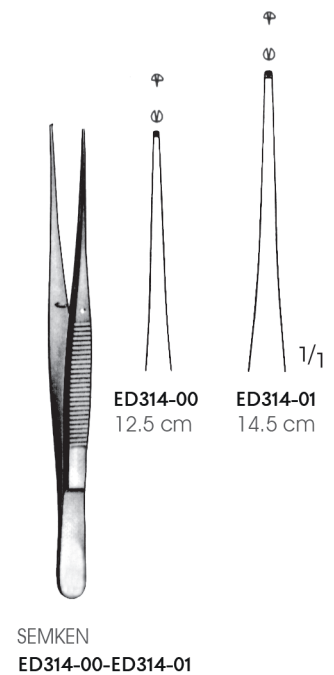

BROWN  
**ED341-00** 15 cm  
**ED341-02** 20 cm  
Dişli doku pensetleri  
Tissue forceps

ADSON  
**ED330-00**  
Hassas doku penseti  
Delicate tissue forceps  
18 cm

JEFFERSON  
**ED331-00**  
Hassas doku penseti  
Delicate tissue forceps  
18 cm