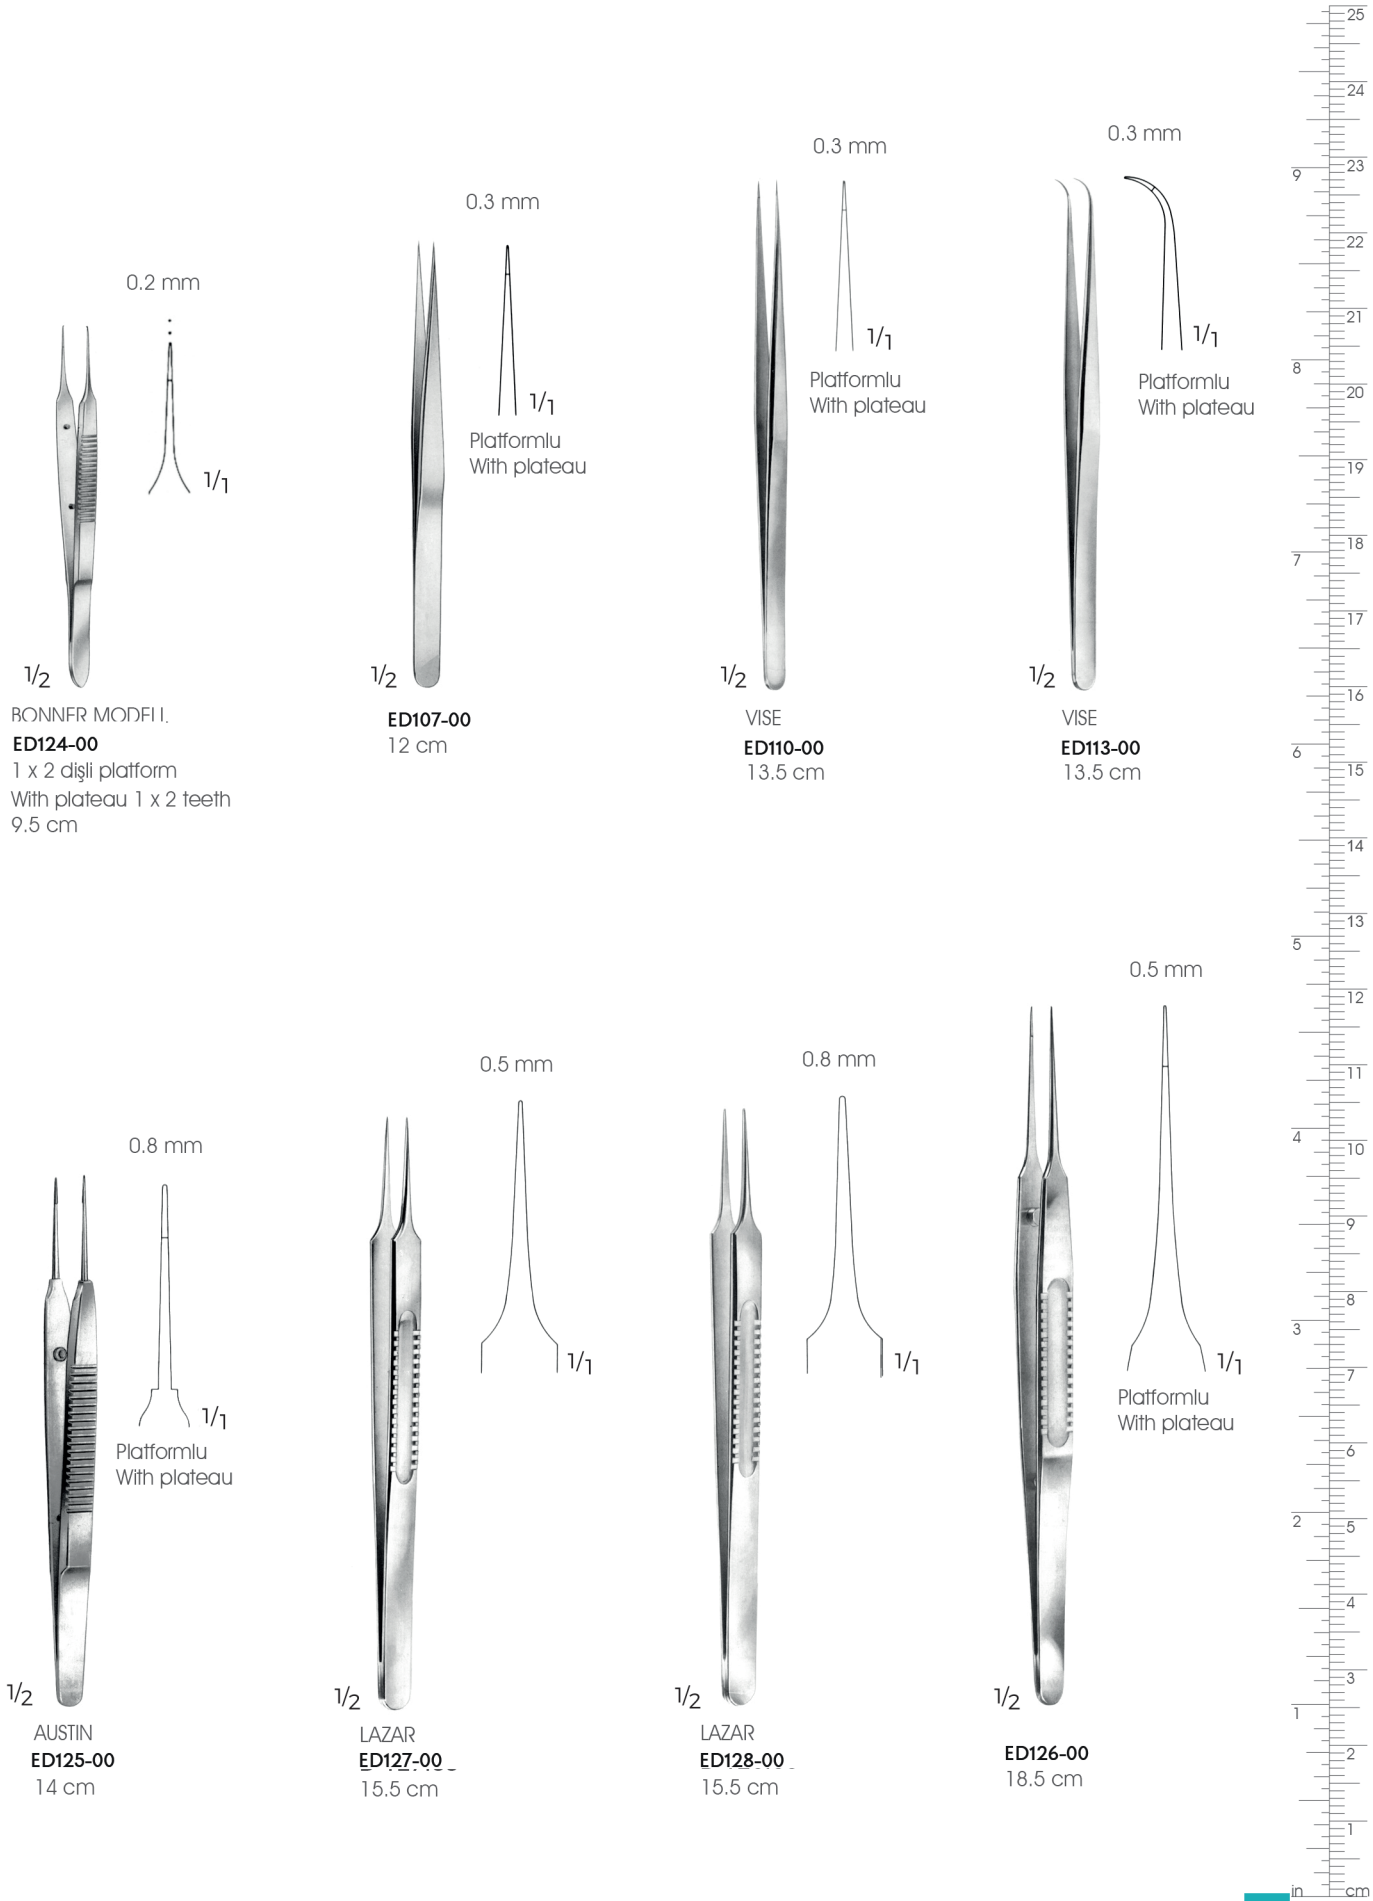

A horizontal band with a teal background and a white wavy, zigzag pattern. The pattern consists of many thin, parallel lines that create a textured, undulating effect.

ED

Pensetler  
Forceps

Kavrama yüzeyini artıran hafif plastik tutamak :

- Kramp oluşturmeyen, doğal tutma pozisyonu ve duyarlılık sağlar.
- Yuvarlak tutma kesiti aletin kolay ve düzgün rotasyonunu sağlar. Böylelikle uygulama ve çalışma alanı genişler.
- Pimli tutma profili güvenli tutmayı garanti eder.
- Ergonomik, hafif plastik sap yorulmadan optimum kullanım sağlar.