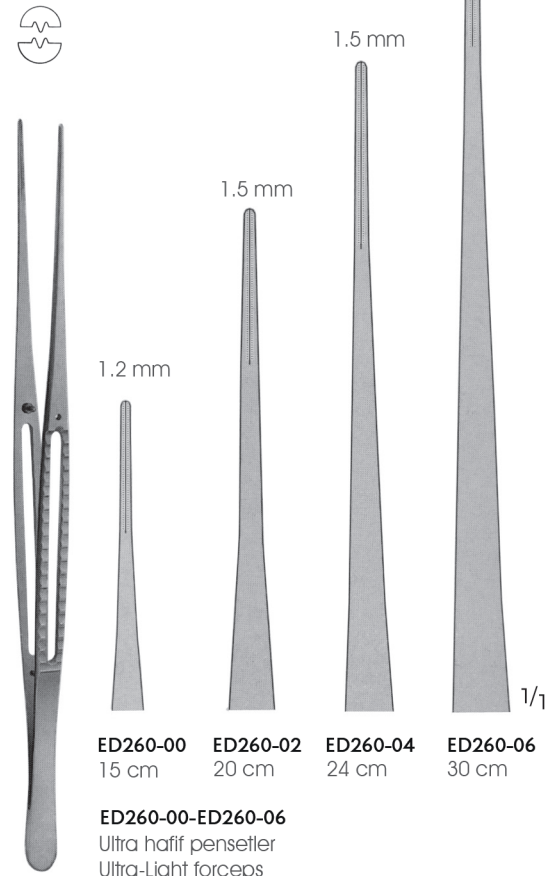

DE BAKEY  
**ED258-03** 18.5 cm  
**ED258-04** 21 cm  
Yuvarlak saplı  
Mikro pensetler  
Micro forceps  
With round handle

DE BAKEY  
**ED256-01** 18 cm  
**ED256-02** 20 cm  
Düz saplı  
Mikro pensetler  
Micro forceps  
With round handle

DE BAKEY  
**ED267-00** 15 cm  
**ED267-01** 19.5 cm  
**ED267-02** 24 cm  
Penset/forceps

COOLEY  
**ED261-00-ED261-05**  
Pensetler/forceps

DE BAKEY  
**ED268-00** 15 cm  
Penset/forceps

**ED260-00-ED260-06**  
Ultra hafif pensetler  
Ultra-Light forceps