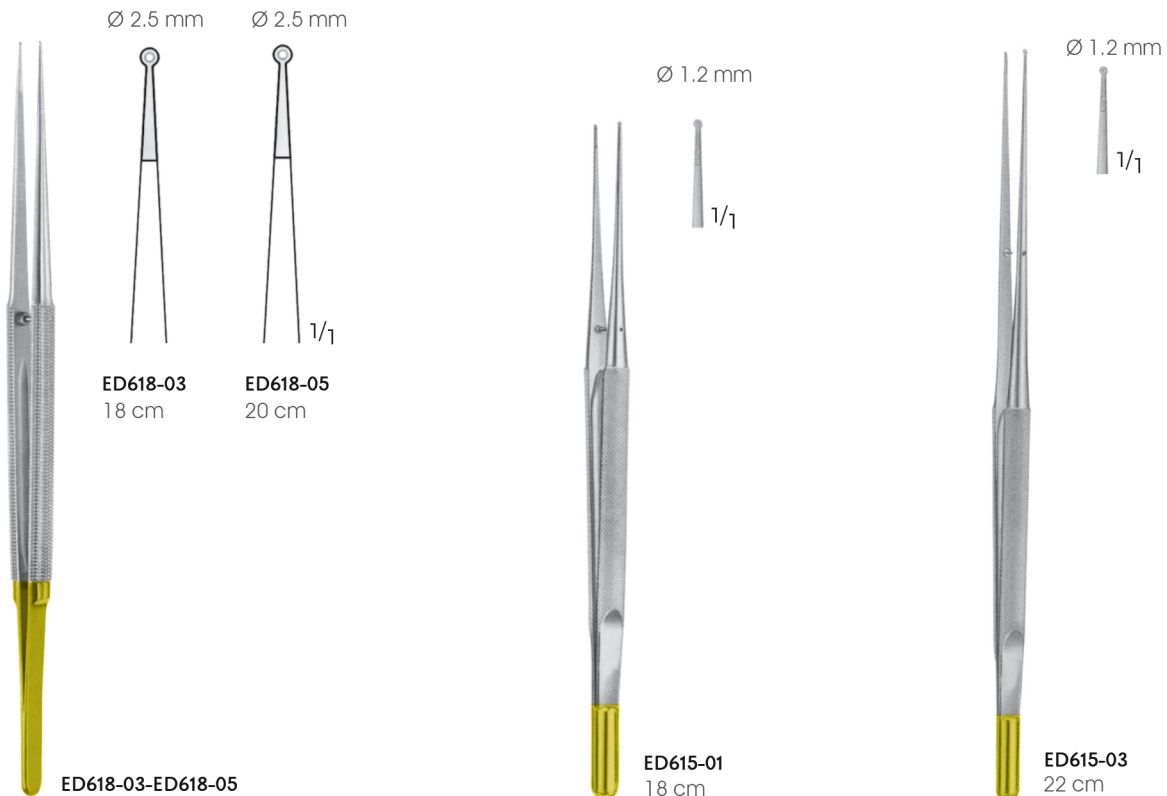

**ED517-00** 14 cm  
**ED517-01** 16 cm  
 Diseksiyon pensetler  
 Dissecting forceps

GRUENWALD  
**ED518-00**  
 Diseksiyon pensetler  
 Dissecting forceps  
 18.5 cm

**DIAMOTE** ağızlar, daha sert ve aşınmaya dayankılı yüzeyler sağlar.  
**DIAMOTE** ağızlar, hassas iğne, suture ve dokuların güvenilir bir şekilde kavranmasını garanti eder.

**DIAMOTE** jaws provide harder and more wear resistant surfaces.  
**DIAMOTE** jaws ensure reliable grip of fine needles, sutures and tissues.

18.5 cm  
21 cm

**ED630-02**  
**ED630-04**  
Platform tip, düz  
Platform tip, straight