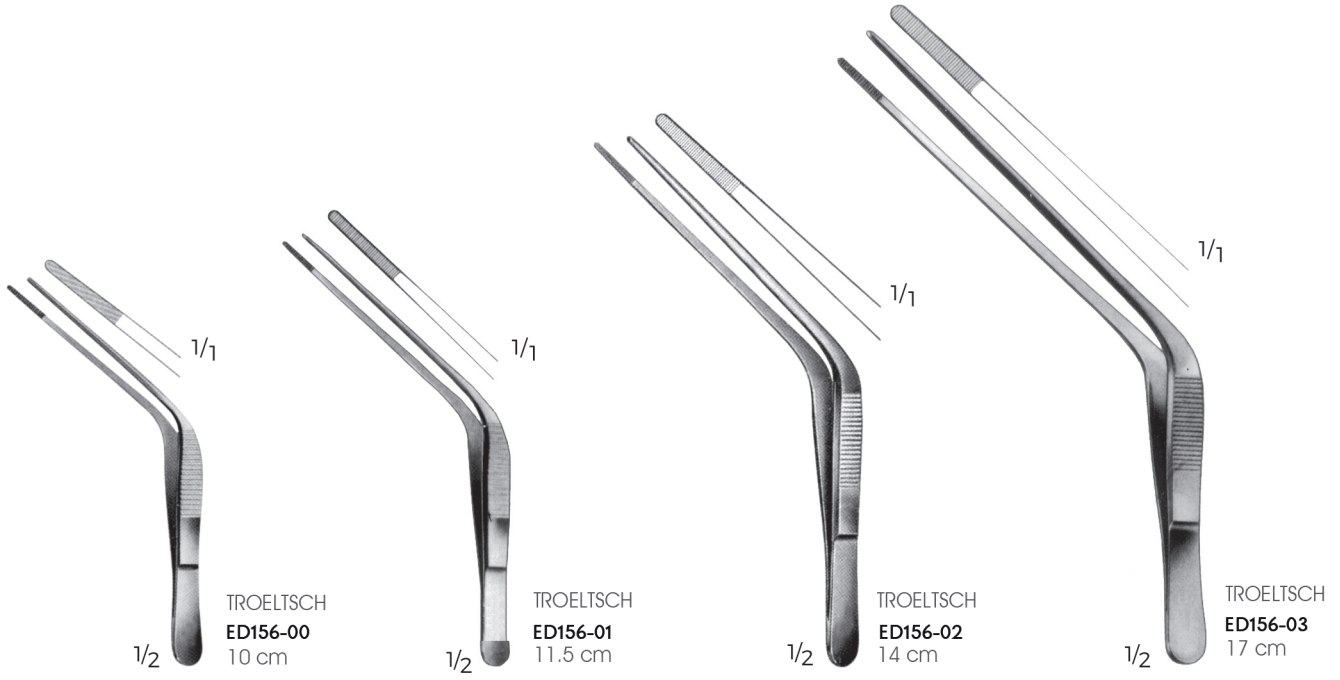

De Bakey Diş

Toothing De Bakey

**BISHOP-HARMON**  
**ED018-00**  
Hassas göz penseti  
Delicate eye forceps  
8.5 cm

**ST.MARTIN**  
**ED017-00**  
Hassas göz penseti  
Delicate eye forceps  
8 cm

**CASTROVIEJO**  
**ED024-04**  
Hassas göz penseti  
Delicate eye forceps  
10 cm