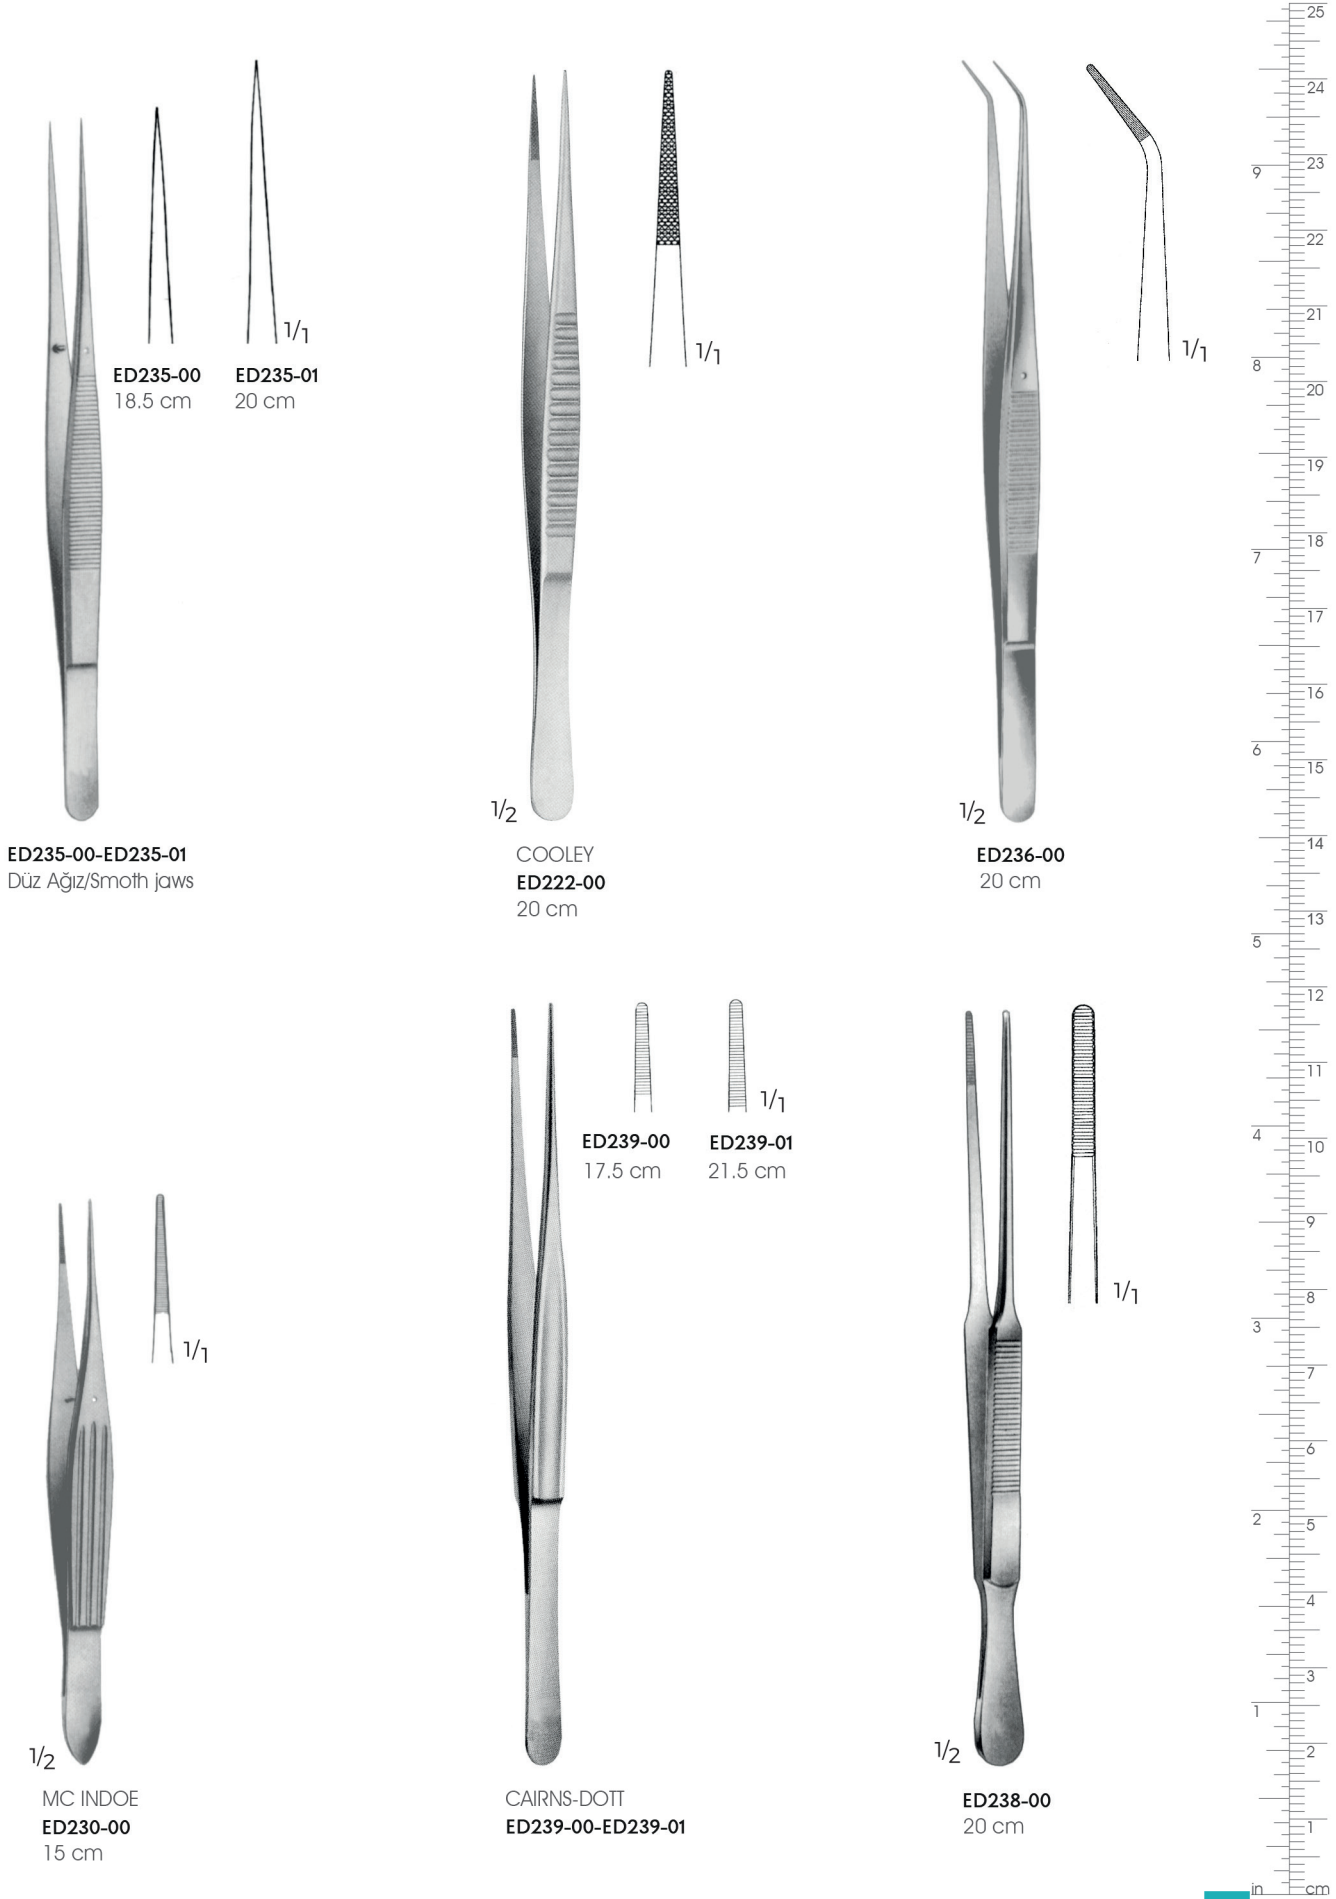

1/1

**ED235-00-ED235-01**  
Düz Ağız/Smooth jaws

**ED235-00**  
18.5 cm

**ED235-01**  
20 cm

**COOLEY**  
**ED222-00**  
20 cm

**ED236-00**  
20 cm

**MC INDOE**  
**ED230-00**  
15 cm

**ED239-00**  
17.5 cm