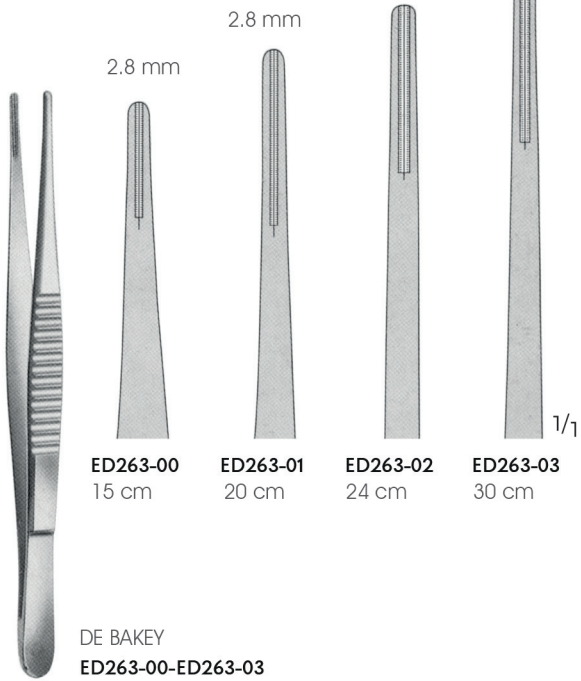

De Bakey Diş

Toothing De Bakey