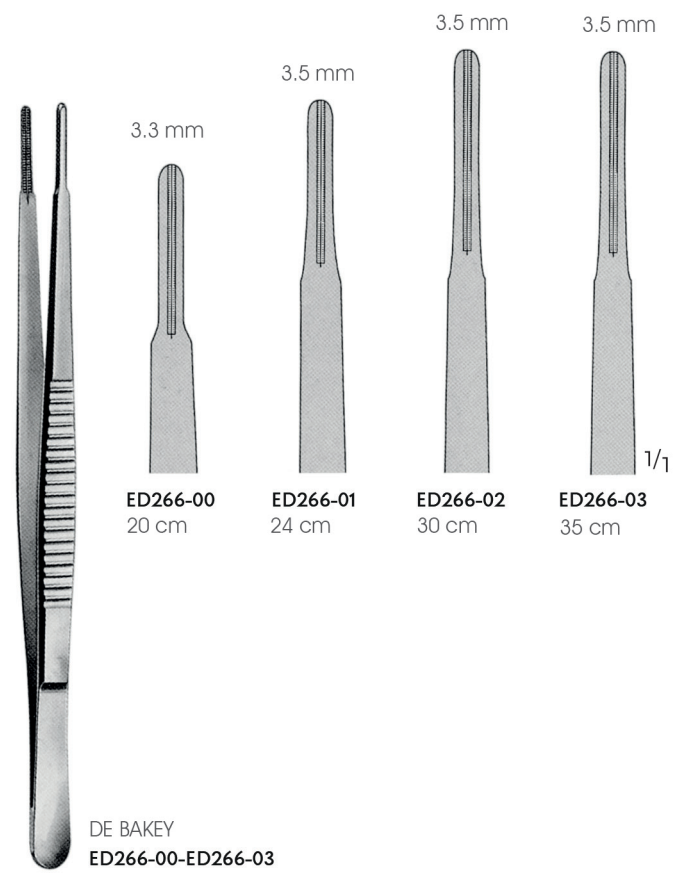

De Bakey Diş

Toothing De Bakey