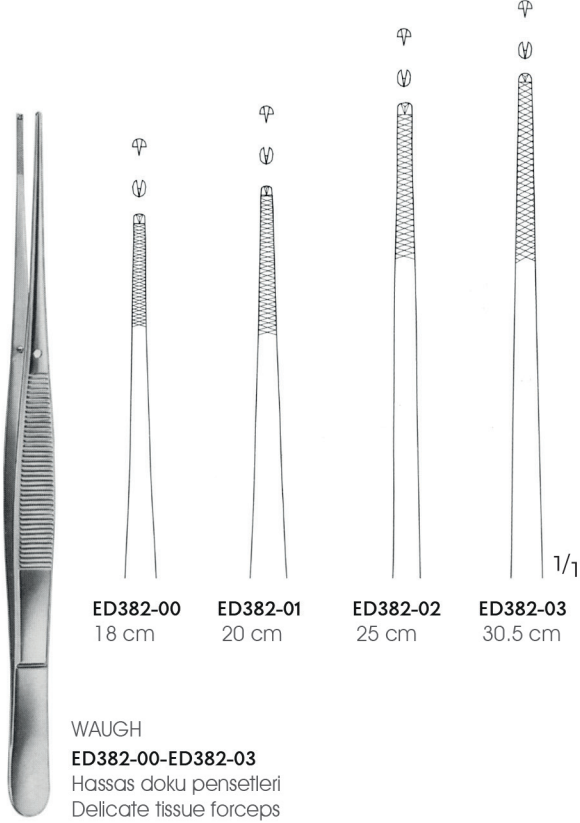

**ED364-00**  
Güçlü model/Heavy Pattern  
14.5 cm

**MC INDOE**  
**ED380-00**  
15 cm

**GILLIES**  
**ED381-00**  
15.5 cm

**BONNEY**  
**ED287-00**  
Doku penset  
Tissue forceps  
17.5 cm

**CHARNLEY**  
**ED374-00**  
Doku penset  
Tissue forceps  
18 cm