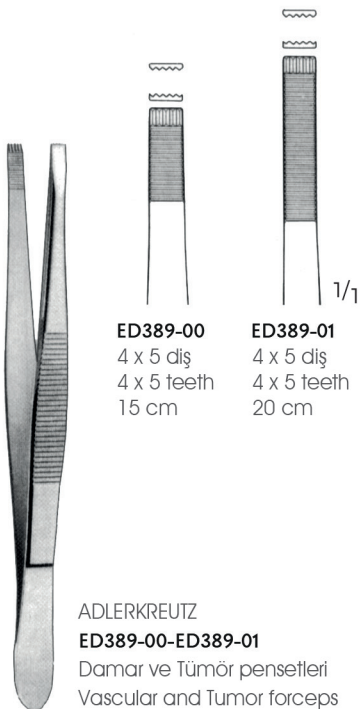

**ED364-00**  
Güçlü model/Heavy Pattern  
14.5 cm

**MC INDOE**  
**ED380-00**  
15 cm

**GILLIES**  
**ED381-00**  
15.5 cm

**BONNEY**  
**ED287-00**  
Doku penset  
Tissue forceps  
17.5 cm

**CHARNLEY**  
**ED374-00**  
Doku penset  
Tissue forceps  
18 cm

**JACKSON-BURROWS**  
**ED372-00**  
Doku penset  
Tissue forceps  
14 cm

**DUVAL**  
**ED392-00**  
Bağırsak penset  
Intestinal forceps  
14 cm

**DENNIS-BROWNE**  
**ED394-00**  
Bağırsak pensetleri  
Intestinal forceps  
19 cm