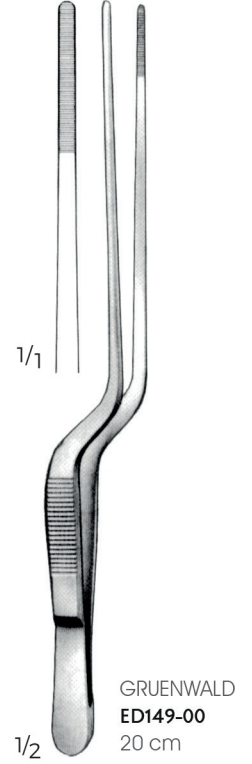

DE BAKEY  
**ED267-00** 15 cm  
**ED267-01** 19.5 cm  
**ED267-02** 24 cm  
Penset/forceps

COOLEY  
**ED261-00-ED261-05**  
Pensetler/forceps

DE BAKEY  
**ED268-00** 15 cm  
Penset/forceps

**ED260-00-ED260-06**  
Ultra hafif pensetler  
Ultra-Light forceps

De Bakey Diş

Toothing De Bakey

**BISHOP-HARMON**  
**ED018-00**  
Hassas göz penseti  
Delicate eye forceps  
8.5 cm

**ST.MARTIN**  
**ED017-00**  
Hassas göz penseti  
Delicate eye forceps  
8 cm

**CASTROVIEJO**  
**ED024-04**  
Hassas göz penseti  
Delicate eye forceps  
10 cm