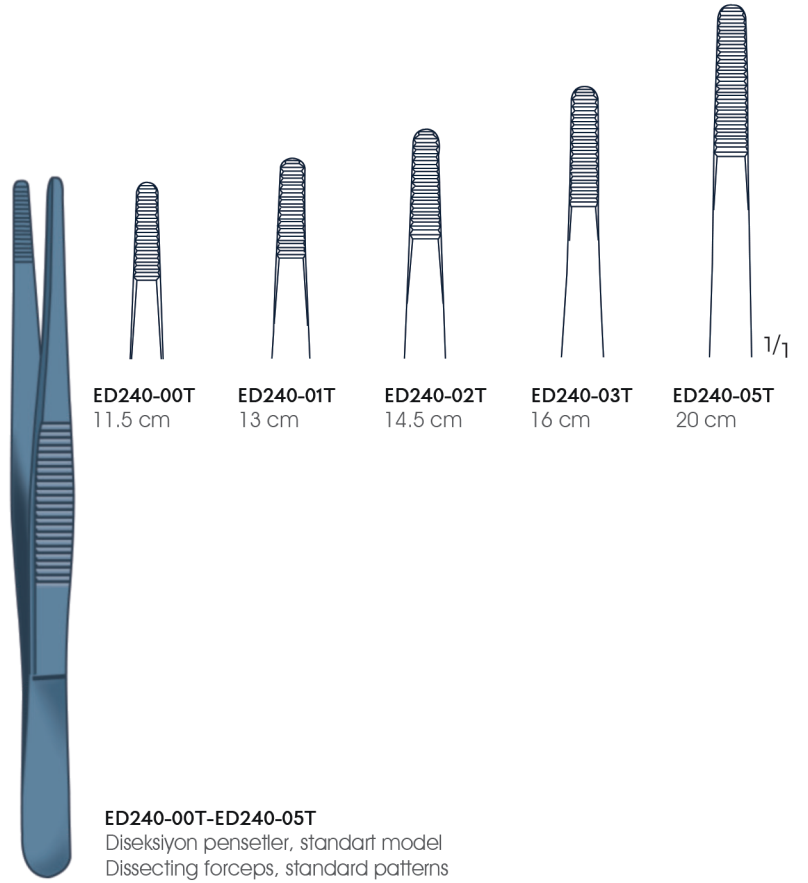

1/2

ADSON

**ED324-00T**

Hassas dişli doku penset  
Delicate fissue forceps  
12 cm

1/1

Platformlu  
With plateau

**ED360-02T-ED360-06T**

Dişli doku pensetler, standart model  
Tissue forceps, standard patterns

**ED360-02T**  
13 cm

**ED360-03T**  
14.5 cm

**ED360-04T**  
16 cm

**ED360-05T**  
18 cm

**ED360-06T**  
20 cm

1/1

**ED225-02T**  
14.5 cm

**ED225-03T**  
16 cm

**ED225-02T-ED225-03T**  
Diseksiyon pensetler, orta  
Dissecting forceps, medium

**ED240-00T**  
11.5 cm

**ED240-01T**  
13 cm

**ED240-02T**  
14.5 cm

**ED240-03T**  
16 cm

**ED240-05T**  
20 cm

**ED240-00T-ED240-05T**  
Diseksiyon pensetler, standart model  
Dissecting forceps, standard patterns