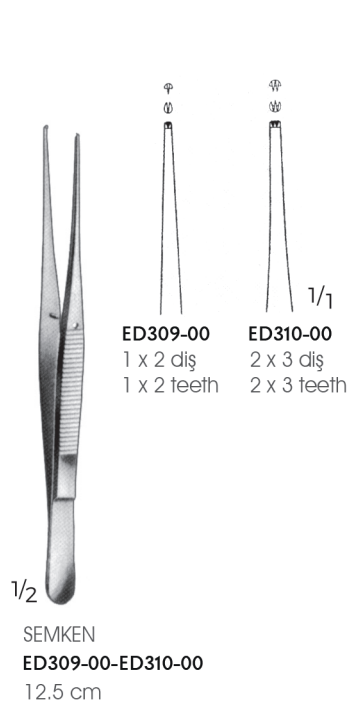

BROWN  
**ED341-00** 15 cm  
**ED341-02** 20 cm  
Dişli doku pensetleri  
Tissue forceps

ADSON  
**ED330-00**  
Hassas doku penseti  
Delicate tissue forceps  
18 cm

JEFFERSON  
**ED331-00**  
Hassas doku penseti  
Delicate tissue forceps  
18 cm