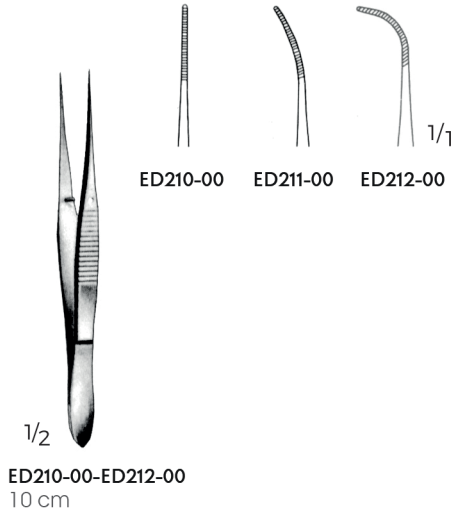

- Kramp oluşturmeyen, doğal tutma pozisyonu ve duyarlılık sağlar.
- Yuvarlak tutma kesiti aletin kolay ve düzgün rotasyonunu sağlar. Böylelikle uygulama ve çalışma alanı genişler.
- Pimli tutma profili güvenli tutmayı garanti eder.
- Ergonomik, hafif plastik sap yorulmadan optimum kullanım sağlar.

Lightweigh plastic handles to increase grip surface:

- Provides cramp free ,natural holding positions and sensitivity
- Round cross-section of the instrument provides an easy and smooth rotation.Expands the working and application area.
- Retention profile with pin ensures safe gripping.
- Ergonomic, light weight plastic handle provides fatigue free, optimal usage.

**THORPE**  
**ED203-00**  
Korneal penset  
Corneal forceps  
12 cm

**MICRO-ADSON**  
**ED204-00**  
12 cm

**ADSON**  
**ED205-00**  
12 cm

**HUDSON**  
**ED206-00**  
12.5 cm

**MICRO-ADSON**  
**ED207-00**  
15 cm

**ADSON**  
**ED213-00**  
18 cm

**JEFFERSON**  
**ED214-00**  
18 cm

ED215-00-ED215-04  
ED216-00-ED216-04

1/2

GILLIES  
ED227-00  
15 cm

1/1

1/2

ED219-00  
15.5 cm