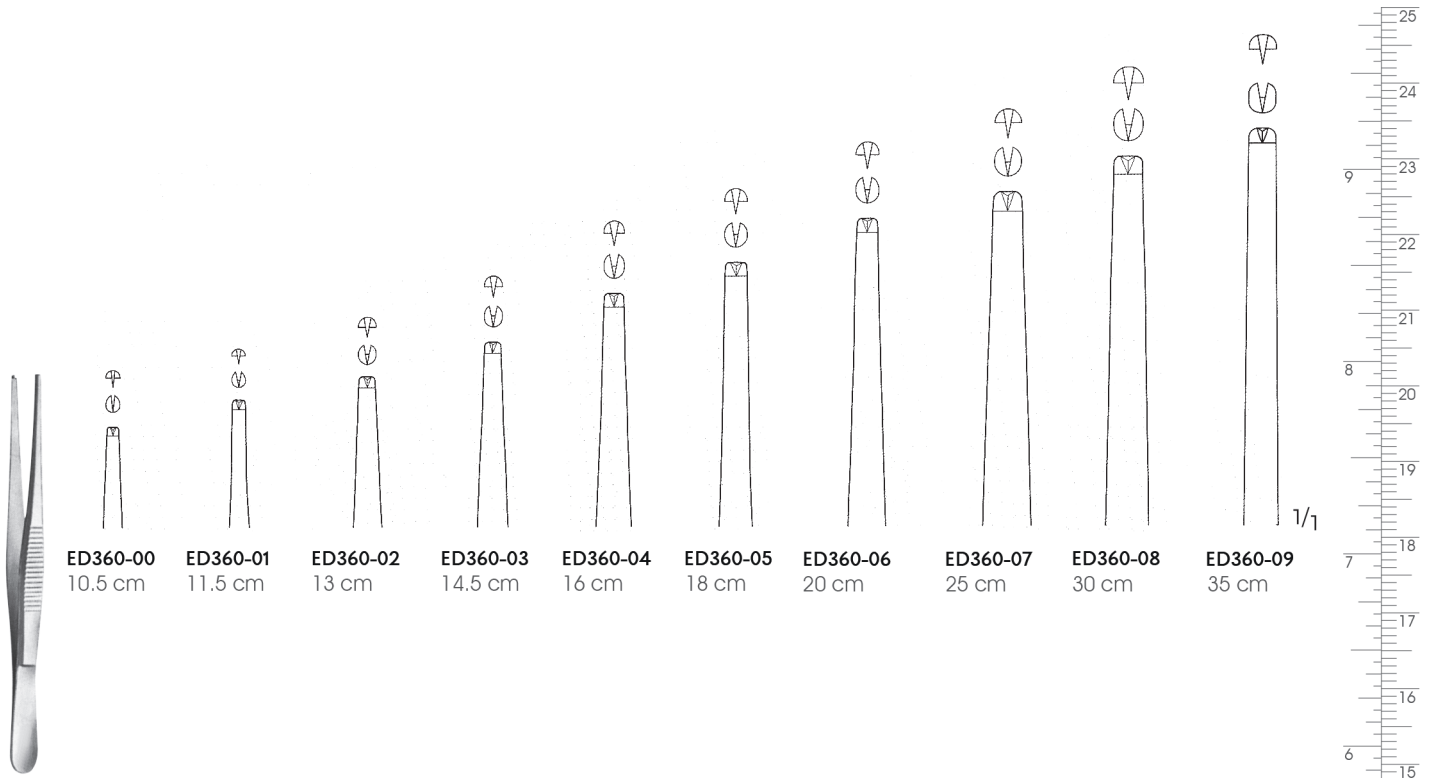

BROWN  
**ED341-00** 15 cm  
**ED341-02** 20 cm  
Dişli doku pensetleri  
Tissue forceps

ADSON  
**ED330-00**  
Hassas doku penseti  
Delicate tissue forceps  
18 cm

JEFFERSON  
**ED331-00**  
Hassas doku penseti  
Delicate tissue forceps  
18 cm