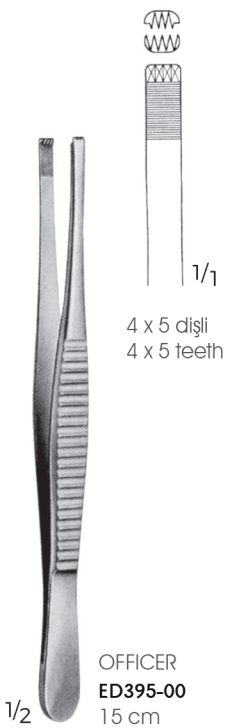

1/2

**ED367-00**  
Doku penset  
Tissue forceps  
20 cm

1/2

**BROPHY**  
**ED339-00**  
Doku penset  
Tissue forceps  
20 cm

1/2

**CUSHING**  
**ED367-00**  
Doku penset  
Tissue forceps  
18 cm

**ED387-00**  
15 cm

**ED364-00**  
Güçlü model/Heavy Pattern  
14.5 cm

**MC INDOE**  
**ED380-00**  
15 cm

**GILLIES**  
**ED381-00**  
15.5 cm

**BONNEY**  
**ED287-00**  
Doku penset  
Tissue forceps  
17.5 cm

**CHARNLEY**  
**ED374-00**  
Doku penset  
Tissue forceps  
18 cm

**JACKSON-BURROWS**  
**ED372-00**  
Doku penset  
Tissue forceps  
14 cm

**DUVAL**  
**ED392-00**  
Bağırsak penset  
Intestinal forceps  
14 cm

**DENNIS-BROWNE**  
**ED394-00**  
Bağırsak pensetleri  
Intestinal forceps  
19 cm