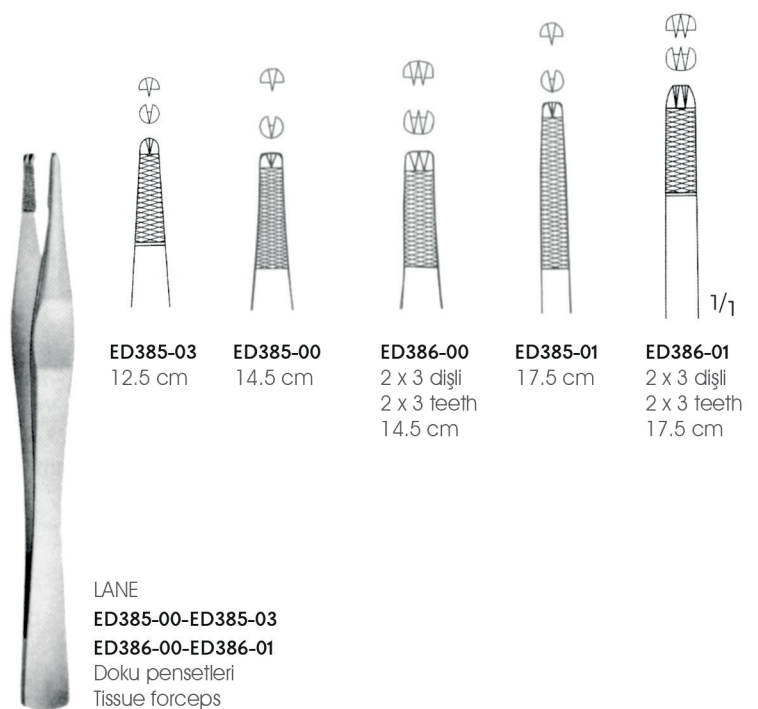

**ED364-00**  
Güçlü model/Heavy Pattern  
14.5 cm

**MC INDOE**  
**ED380-00**  
15 cm

**GILLIES**  
**ED381-00**  
15.5 cm

**BONNEY**  
**ED287-00**  
Doku penset  
Tissue forceps  
17.5 cm

**CHARNLEY**  
**ED374-00**  
Doku penset  
Tissue forceps  
18 cm