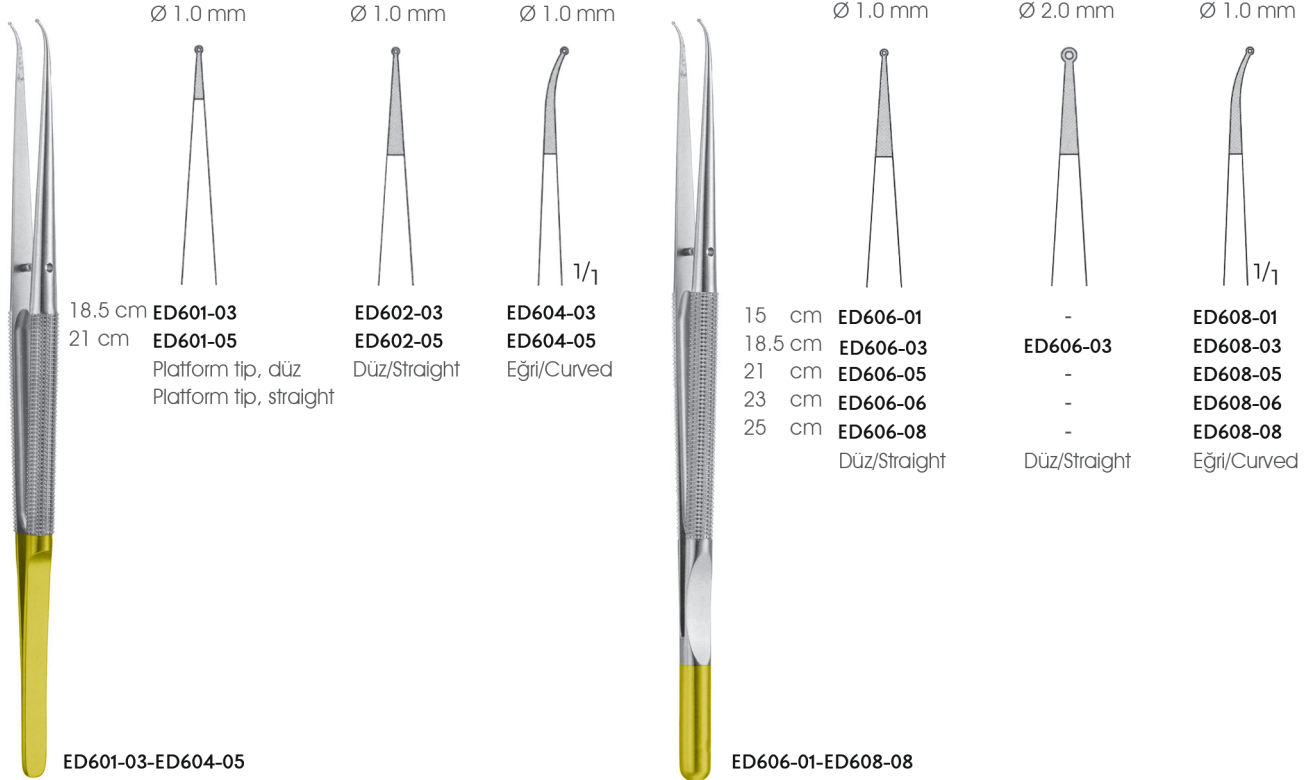

**ED517-00** 14 cm  
**ED517-01** 16 cm  
 Diseksiyon pensetler  
 Dissecting forceps

GRUENWALD  
**ED518-00**  
 Diseksiyon pensetler  
 Dissecting forceps  
 18.5 cm

**DIAMOTE** ağızlar, daha sert ve aşınmaya dayankılı yüzeyler sağlar.  
**DIAMOTE** ağızlar, hassas iğne, suture ve dokuların güvenilir bir şekilde kavranmasını garanti eder.

**DIAMOTE** jaws provide harder and more wear resistant surfaces.  
**DIAMOTE** jaws ensure reliable grip of fine needles, sutures and tissues.

18.5 cm  
21 cm

**ED630-02**  
**ED630-04**  
Platform tip, düz  
Platform tip, straight

**ED630-02-ED630-04**  
Yuvarlak sap/Round handle

1/1

15 cm **ED633-01**  
18.5 cm **ED633-03**  
21 cm **ED633-05**  
25 cm **ED633-08**  
Platform tip, düz  
Platform tip, straight

**ED630-01-ED635-08**  
Yuvarlak sap/Round handle