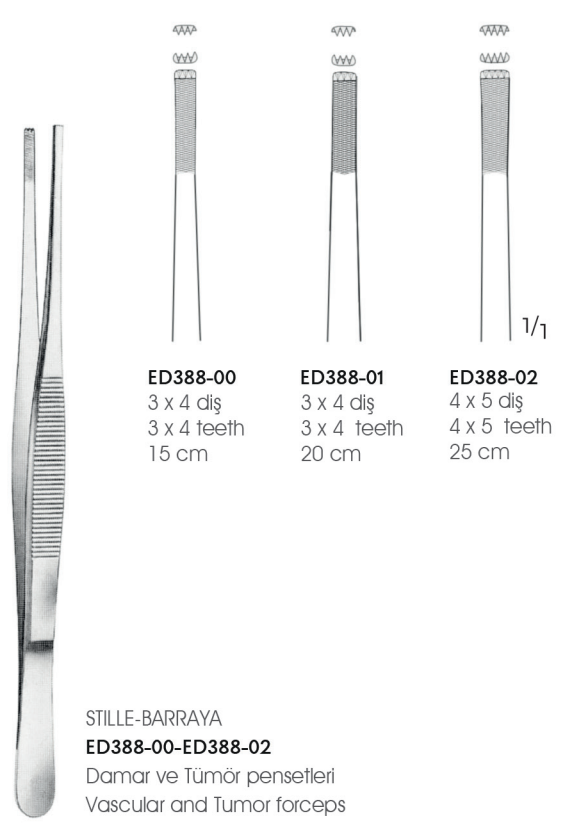

**ED364-00**  
Güçlü model/Heavy Pattern  
14.5 cm

**MC INDOE**  
**ED380-00**  
15 cm

**GILLIES**  
**ED381-00**  
15.5 cm

**BONNEY**  
**ED287-00**  
Doku penset  
Tissue forceps  
17.5 cm

**CHARNLEY**  
**ED374-00**  
Doku penset  
Tissue forceps  
18 cm