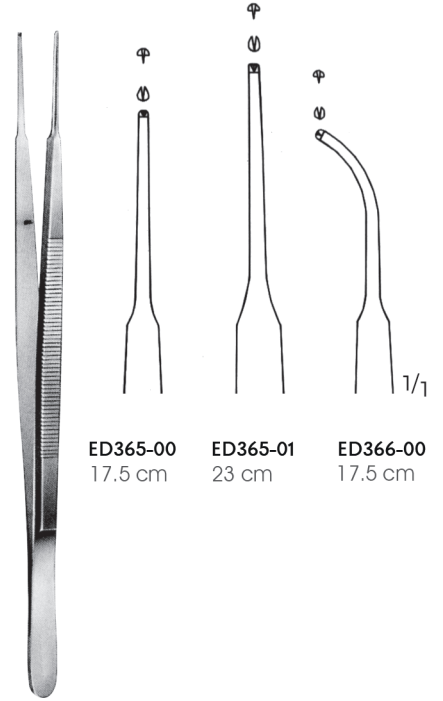

ED365-00
17.5 cm

ED365-01
23 cm

ED366-00
17.5 cm

GERALD
ED365-00-ED366-00
Hassas doku pensetleri
Delicate tissue forceps