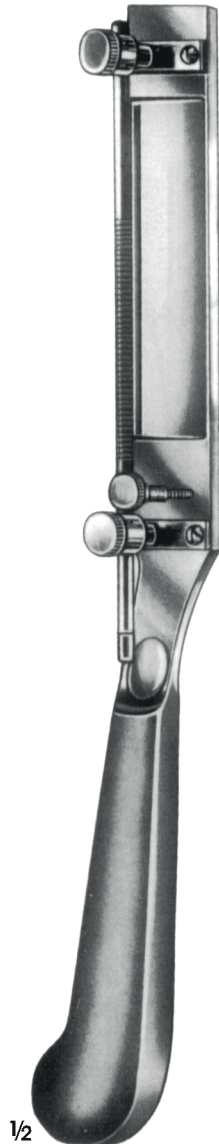

# EDE

Dermatoloji  
Dermatology

- EB200-01 Ø 2 mm
  - EB200-02 Ø 3 mm
  - EB200-6 Ø 4 mm
  - EB200-04 Ø 6 mm
  - EB200-06 Ø 7 mm
- 1/1

Deri pançları  
Dermal punches

KEYES  
EB200-00  
5 uçlu, komple deri pançı  
Dermal punch, complete with 5  
interchangeable tips, handle and  
rack

0.2 mm

ED103-00  
11 cm

0.3 mm

ED104-00  
11 cm

ADSON  
ED323-00  
12 cm

ED219-00  
15.5 cm

CUSHING  
ED220-01  
20 cm

ED363-00-ED363-01  
14.5 cm

EN165-05  
7.2 mm

WOLFF  
EN165-00-EN165-05  
14 cm

1/2

SILVER  
EB186-00P

Cilt nakil bıçağı, bıçaksız  
Skin graft knife, without blade  
19 cm

1/2

SCHINK  
EB182-00

Sadece dermatom  
Dermatome only  
30 cm

EB188-01

Yedek Bıçak  
Spare blade only

EB188-00

Cilt doğrultma plağı  
Skin straightening plate  
only

1/2

WATSON  
EB184-00

Cilt nakil bıçağı, bıçaksız  
Skin graft knife, without blade  
30 cm