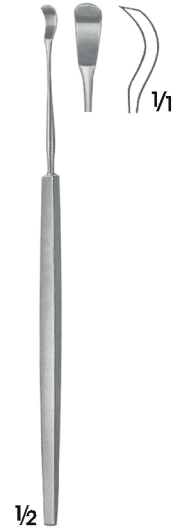

VIDAL
EN163-00
13.5 cm