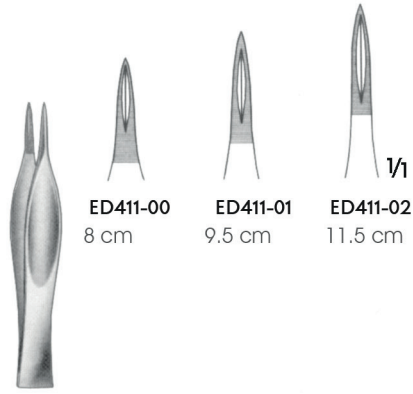

# EDE

Dermatoloji  
Dermatology

- EB200-01 Ø 2 mm
  - EB200-02 Ø 3 mm
  - EB200-6 Ø 4 mm
  - EB200-04 Ø 6 mm
  - EB200-06 Ø 7 mm
- 1/1

Deri pançları  
Dermal punches

KEYES  
EB200-00  
5 uçlu, komple deri pançı  
Dermal punch, complete with 5  
interchangeable tips, handle and  
rack

0.2 mm

ED103-00  
11 cm

0.3 mm

ED104-00  
11 cm

ADSON  
ED323-00  
12 cm

ED219-00  
15.5 cm

CUSHING  
ED220-01  
20 cm

ED363-00-ED363-01  
14.5 cm

ED363-01  
16 cm

ED410-00  
8 cm

FEILCHENFELD  
ED411-00-ED411-02

HUNTER  
ED412-00  
10.5 cm

STIEGLITZ  
ED420-00  
14 cm

STIEGLITZ  
ED421-00  
14 cm

PEET  
ED422-00  
12 cm

SAALFELD  
EB215-00  
10 cm

EN164-01  
5 mm

EN164-02  
6 mm

EN164-03  
7 mm

EN165-00  
4.3 mm

EN165-02  
5.8 mm

EN165-04  
6.4 mm

EN165-01  
5.3 mm

EN165-03  
6.3 mm