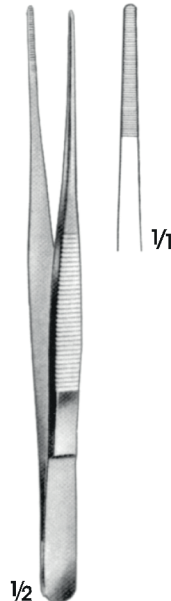

# EDE

Dermatoloji  
Dermatology

- EB200-01 Ø 2 mm
  - EB200-02 Ø 3 mm
  - EB200-6 Ø 4 mm
  - EB200-04 Ø 6 mm
  - EB200-06 Ø 7 mm
- 1/1

Deri pançları  
Dermal punches

KEYES  
EB200-00  
5 uçlu, komple deri pançı  
Dermal punch, complete with 5  
interchangeable tips, handle and  
rack

0.2 mm

ED103-00  
11 cm

0.3 mm

ED104-00  
11 cm

ADSON  
ED323-00  
12 cm

ED219-00  
15.5 cm

CUSHING  
ED220-01  
20 cm

ED363-00-ED363-01  
14.5 cm

ED363-01  
16 cm

ED410-00  
8 cm

FEILCHENFELD  
ED411-00-ED411-02

HUNTER  
ED412-00  
10.5 cm

STIEGLITZ  
ED420-00  
14 cm

STIEGLITZ  
ED421-00  
14 cm

PEET  
ED422-00  
12 cm

SAALFELD  
EB215-00  
10 cm

EN165-05  
7.2 mm

WOLFF  
EN165-00-EN165-05  
14 cm

1/2

SILVER  
EB186-00P

Cilt nakil bıçağı, bıçaksız  
Skin graft knife, without blade  
19 cm

1/2

SCHINK  
EB182-00

Sadece dermatom  
Dermatome only  
30 cm