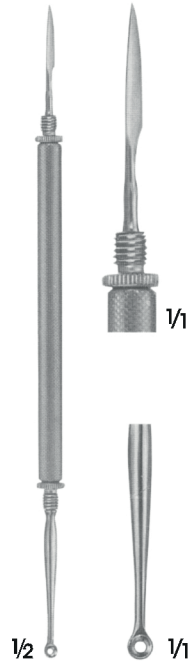

# EDE

Dermatoloji  
Dermatology

- EB200-01 Ø 2 mm
  - EB200-02 Ø 3 mm
  - EB200-6 Ø 4 mm
  - EB200-04 Ø 6 mm
  - EB200-06 Ø 7 mm
- 1/1

Deri pançları  
Dermal punches

KEYES  
EB200-00  
5 uçlu, komple deri pançı  
Dermal punch, complete with 5  
interchangeable tips, handle and  
rack

ED363-01  
16 cm

ED410-00  
8 cm

FEILCHENFELD  
ED411-00-ED411-02

HUNTER  
ED412-00  
10.5 cm

STIEGLITZ  
ED420-00  
14 cm

STIEGLITZ  
ED421-00  
14 cm

PEET  
ED422-00  
12 cm

SAALFELD  
EB215-00  
10 cm

EN165-05  
7.2 mm

WOLFF  
EN165-00-EN165-05  
14 cm

1/2

SILVER  
EB186-00P

Cilt nakil bıçağı, bıçaksız  
Skin graft knife, without blade  
19 cm

1/2

SCHINK  
EB182-00

Sadece dermatom  
Dermatome only  
30 cm

EB188-01

Yedek Bıçak  
Spare blade only

EB188-00

Cilt doğrultma plağı  
Skin straightening plate  
only

1/2

WATSON  
EB184-00

Cilt nakil bıçağı, bıçaksız  
Skin graft knife, without blade  
30 cm