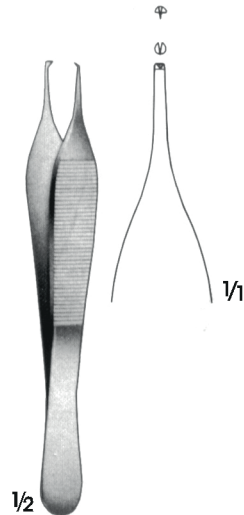

# EDE

Dermatoloji  
Dermatology

- EB200-01 Ø 2 mm
  - EB200-02 Ø 3 mm
  - EB200-6 Ø 4 mm
  - EB200-04 Ø 6 mm
  - EB200-06 Ø 7 mm
- 1/1

Deri pançları  
Dermal punches

KEYES  
EB200-00  
5 uçlu, komple deri pançı  
Dermal punch, complete with 5  
interchangeable tips, handle and  
rack

0.2 mm

ED103-00  
11 cm

0.3 mm

ED104-00  
11 cm

ADSON  
ED323-00  
12 cm

ED219-00  
15.5 cm

CUSHING  
ED220-01  
20 cm

ED363-00-ED363-01  
14.5 cm

ED363-01  
16 cm

ED410-00  
8 cm

FEILCHENFELD  
ED411-00-ED411-02

HUNTER  
ED412-00  
10.5 cm

STIEGLITZ  
ED420-00  
14 cm

STIEGLITZ  
ED421-00  
14 cm

PEET  
ED422-00  
12 cm

SAALFELD  
EB215-00  
10 cm

EN164-01  
5 mm

EN164-02  
6 mm

EN164-03  
7 mm

EN165-00  
4.3 mm

EN165-02  
5.8 mm

EN165-04  
6.4 mm

EN165-01  
5.3 mm

EN165-03  
6.3 mm