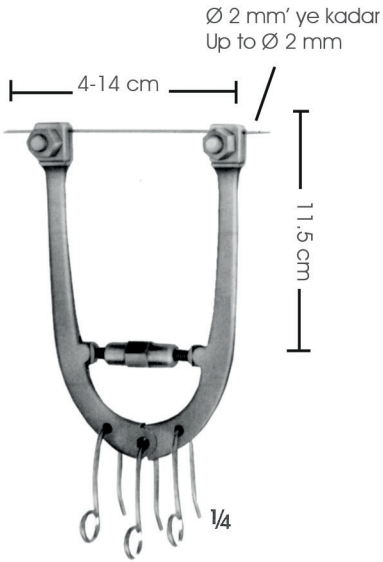

1/1

1/2

EC658-00
Tek ağız tırtıllı
One jaw serrated
23.5 cm

1/1

STILLE
EC882-00
23 cm

STILLE
EC884-00
26 cm

STILLE
EC885-00
36 cm

STILLE
EC886-00
37 cm

1/3

EP600-00
Alçı ayırıcı
Plaster shear
23 cm

1/3

**HENNIG
EP602-00**
Alçı ayırıcı
Plaster shear
27 cm

**WOLFF
EP608-00** 18 cm
EP608-02 24 cm
Alçı kesiciler
Plaster breakers

1/3

EP605-00
Alçı ayırıcı
Plaster shear
29 cm

Sökülebilir çeneli
With removable jaws

ES550-00

Ayarlı küçük boy, üç kancalı traksiyon aleti
Wire traction bow, adjustable, with 3 hooks,
small size

ES558-00 Uygun anahtar
ES558-00 Suitable wrench

ES551-00

ES558-00 Uygun anahtar
ES558-00 Suitable wrench

Ø 4 mm STEINMANN çivileri için
For Ø 4 mm STEINMANN pins
Kol ölçüleri/Arms dimensions

ES560-01 16 x 9 cm

ES560-03 21 x 11 cm

ES560-05 21 x 15 cm

STEINMANN çivileri hariç
Except for STEINMANN pins