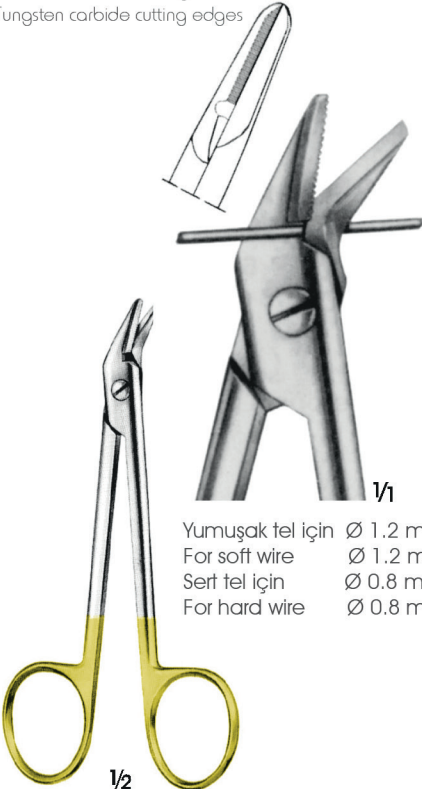

1/2

EP630-01
13 cm

Yumuşak tel için Ø 1.5 mm
For soft wire Ø 1.5 mm
Sert tel için Ø 1.0 mm
For hard wire Ø 1.0 mm

1/2

EP632-00
Tel kesme pensi
Wire cutting pliers
14 cm

Sert metal kesici ağız
Tungsten carbide cutting edges