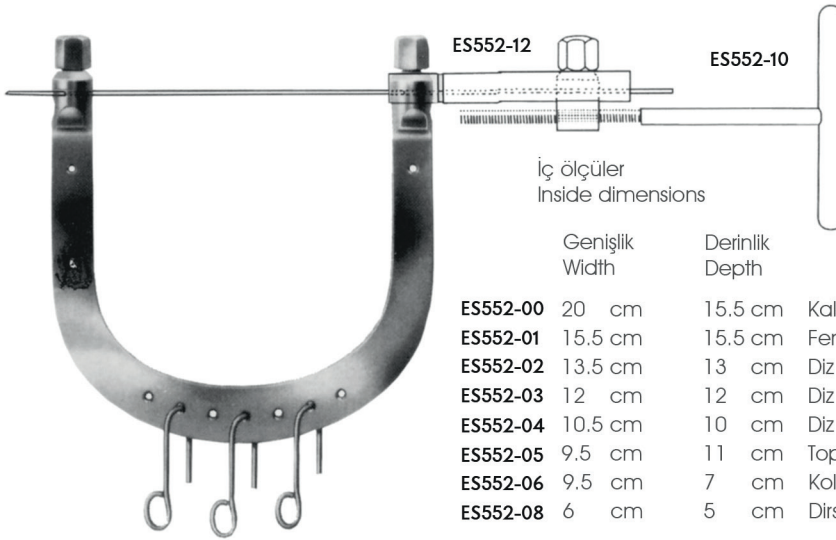

KIRSCHNER

ES552-00-ES552-06

3 kancalı, Ø 2.5 mm'ye kadar KIRSCHNER teli ile kullanılan çekirme
Wire traction bows, to be used with KIRSCHNER wires up to Ø 2.5 mm, with 3 hooks

İç ölçüler
Inside dimensions

Genişlik
Width

Derinlik
Depth

ES552-00	20 cm	15.5 cm	Kalça için/For the hip
ES552-01	15.5 cm	15.5 cm	Femur için/For the femur
ES552-02	13.5 cm	13 cm	Diz için/For the knee
ES552-03	12 cm	12 cm	Diz için/For the knee
ES552-04	10.5 cm	10 cm	Diz için/For the knee
ES552-05	9.5 cm	11 cm	Topuk için/For the calcaneus
ES552-06	9.5 cm	7 cm	Kol ve dirsek için/For the arm and elbow
ES552-08	6 cm	5 cm	Dirsek için, çocuklar için/For the elbow child size