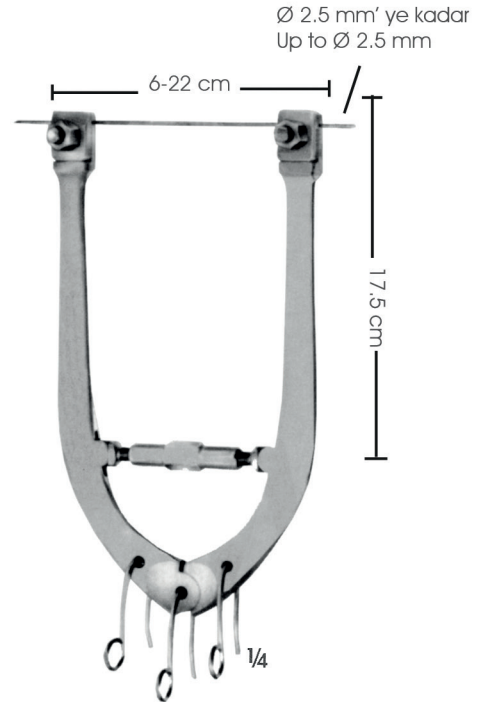

Sökülebilir çeneli
With removable jaws

ES550-00

Ayarlı küçük boy, üç kancalı traksiyon aleti
Wire traction bow, adjustable, with 3 hooks,
small size

ES558-00 Uygun anahtar
ES558-00 Suitable wrench

ES551-00

Ayarlı küçük boy, üç kancalı traksiyon aleti
Wire traction bow, adjustable, with 3 hooks,
small size

ES558-00 uygun anahtar
ES558-00 suitable wrench

ES550-01

Ayarlı büyük boy, üç kancalı traksiyon aleti
Wire traction bow, adjustable, with 3 hooks,
large size

ES558-00 Uygun anahtar
ES558-00 Suitable wrench

Ø 4 mm STEINMANN çivileri için
For Ø 4 mm STEINMANN pins
Kol ölçüleri/Arms dimensions

ES560-01 16 x 9 cm

ES560-03 21 x 11 cm

ES560-05 21 x 15 cm

STEINMANN çivileri hariç
Except for STEINMANN pins

Ø 5 mm STEINMANN çivileri için
For Ø 5 mm STEINMANN Pins
Kol ölçüleri/Arms dimensions

ES560-07 16 x 9 cm

ES560-08 21 x 11 cm

STEINMANN çivileri hariç
Except for STEINMANN pins

ES557-03

Sabitleme diskleri için tornavida
Screw driver for fixation discs