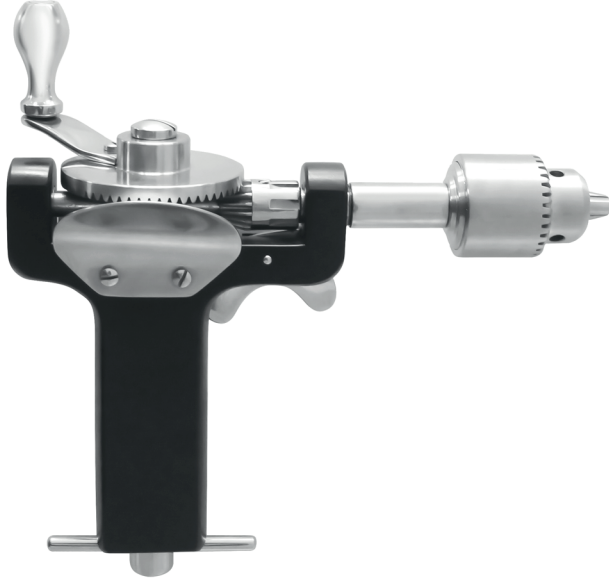

BUNNEL
EV615-00

Küçük el matkabi, KIRSCHNER tel için delikli küçük el matkabi,
3 çene ağızlı, 4 mm çaplı başlıklar için uygundur.
Small hand drill, canulated for KIRSCHNER wires, with 3-jaw chuck,
to fit any size of shanks up to 4.0 mm diameter.
V 606.02 anahtarı ile
With key V 606.02
16 cm