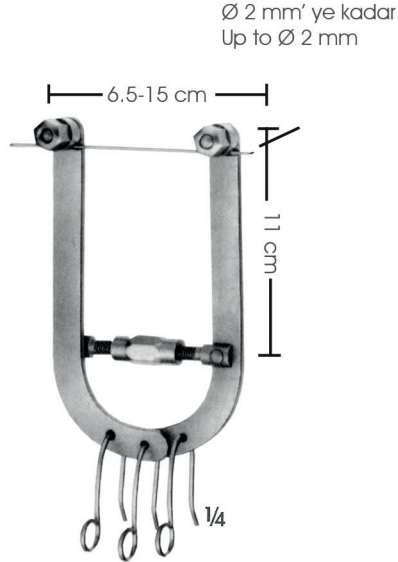

Sökülebilir çeneli
With removable jaws

ES550-00

Ayarlı küçük boy, üç kancalı traksiyon aleti
Wire traction bow, adjustable, with 3 hooks,
small size

ES558-00 Uygun anahtar
ES558-00 Suitable wrench

ES551-00

Ayarlı küçük boy, üç kancalı traksiyon aleti
Wire traction bow, adjustable, with 3 hooks,
small size

ES558-00 uygun anahtar
ES558-00 suitable wrench

ES550-01

Ayarlı büyük boy, üç kancalı traksiyon aleti
Wire traction bow, adjustable, with 3 hooks,
large size

ES558-00 Uygun anahtar
ES558-00 Suitable wrench

Ø 4 mm STEINMANN çivileri için
For Ø 4 mm STEINMANN pins
Kol ölçüleri/Arms dimensions

ES560-01 16 x 9 cm

ES560-03 21 x 11 cm

ES560-05 21 x 15 cm

STEINMANN çivileri hariç
Except for STEINMANN pins

Ø 5 mm STEINMANN çivileri için
For Ø 5 mm STEINMANN Pins
Kol ölçüleri/Arms dimensions

ES560-07 16 x 9 cm

ES560-08 21 x 11 cm

STEINMANN çivileri hariç
Except for STEINMANN pins

ES557-03

Sabitleme diskleri için tornavida
Screw driver for fixation discs