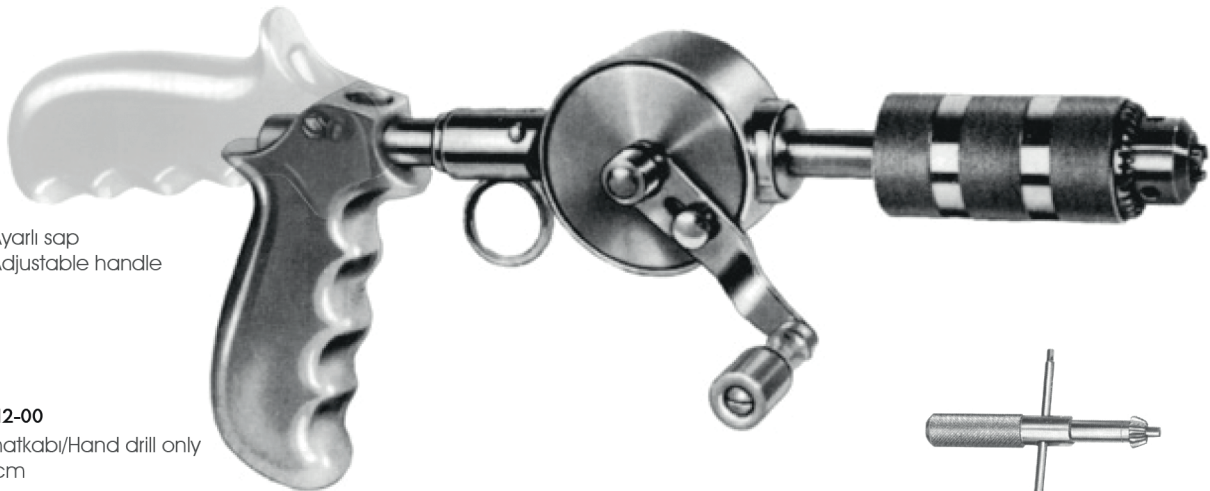

EV606-02
Anahtar/Key

Ayarlı sap
Adjustable handle

EV612-00
El matkabi/Hand drill only
28 cm

EV606-01
Anahtar/Key

El matkabi paslanmaz, 3 çene ağızlı, 6.35 mm çaplı başlıklar için uygundur. Orjinal 'Jacops Chuck' aynaları ile ve EV606-01 anahtarı ile, anahtarlı veya anahtarsız kullanılabilir.
Hand drill, stainless, original 'Jacops Chuck' and key EV606-01
Can be used with or without the key.