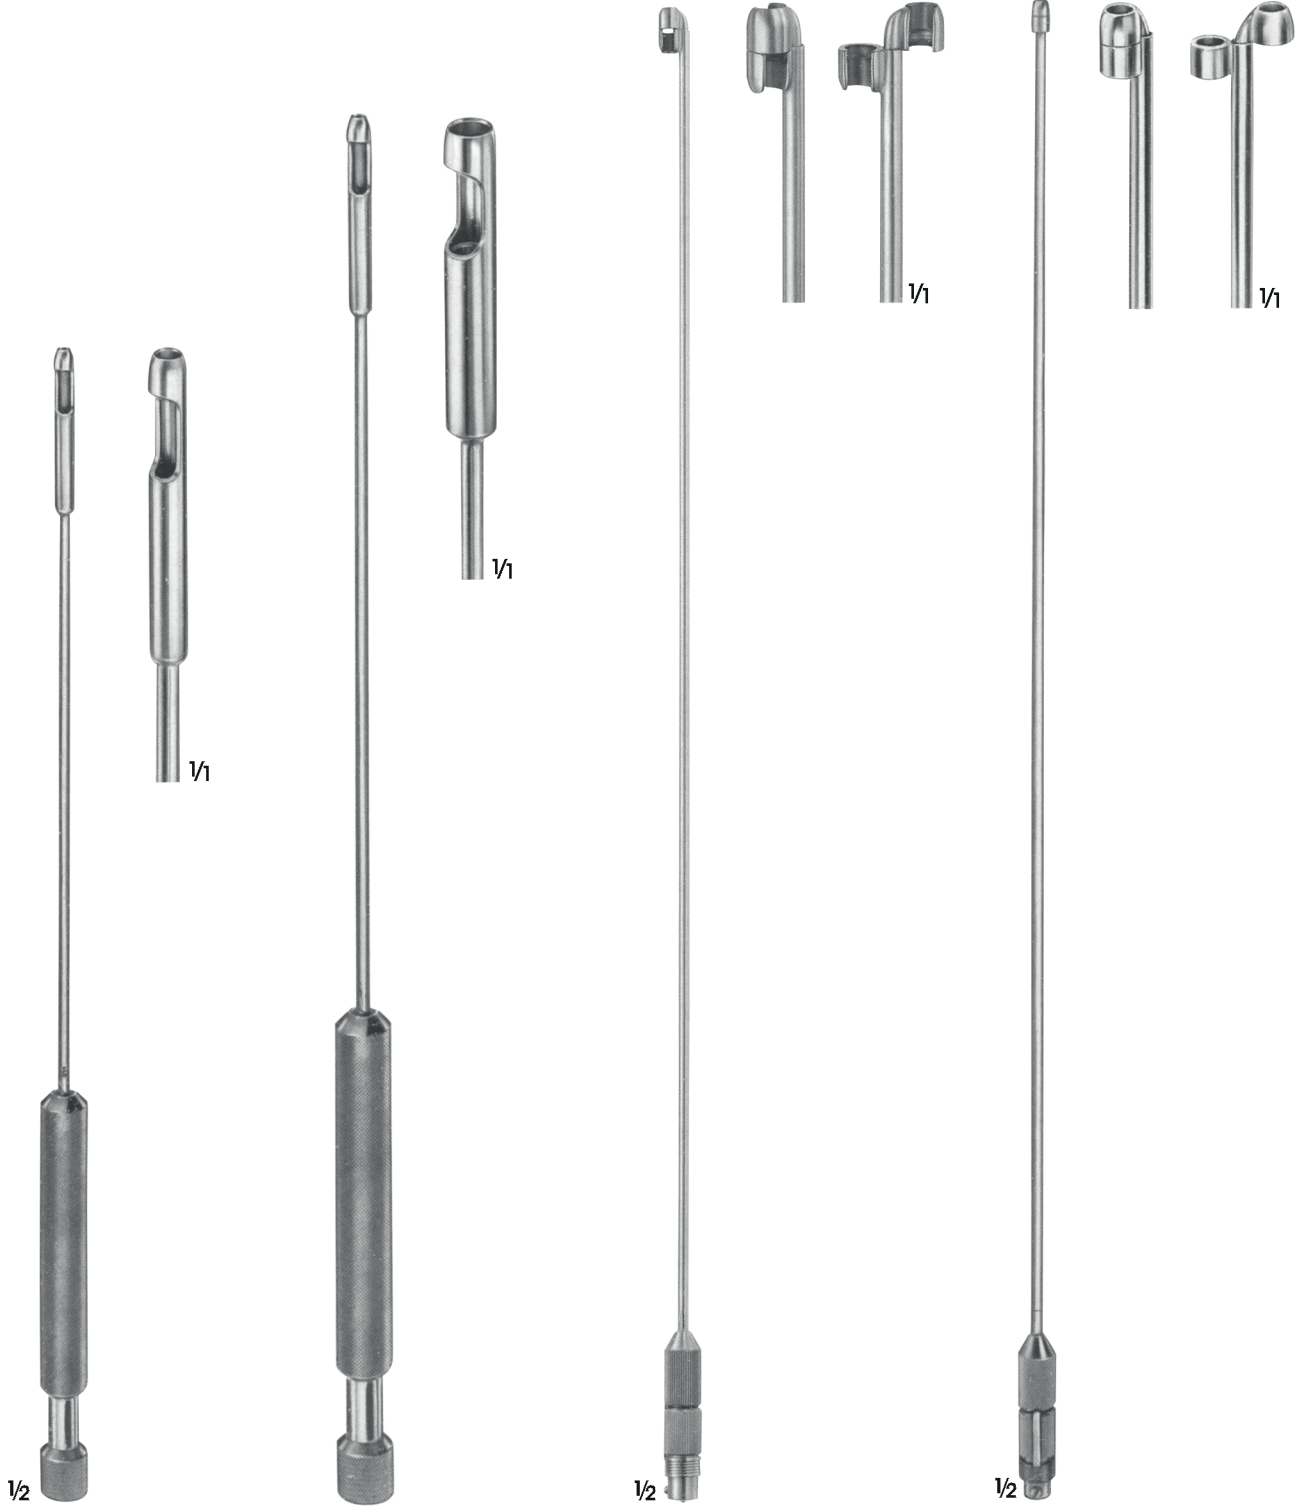

Parmak yüzük testere
Finger ring saw
15 cm

EP670-01
Yedek bleyd
Spare blade

1/2
JOSEPH
EV765-00
El testere
Hand saw
17 cm

1/2
LINDEMANN
EV766-00
El testere
Hand saw
20 cm

1/2
SYSTRUNK
EC660-00
Parmak tırnak kesme makası
Scissors for splitting finger nails
13 cm

1/2
JACKSON
EE300-00
Tendon tutucu pens
Tendon seizing forceps
4 x 5 diş/4 x 5 teeth
15 cm

1/2
HERZ
EE302-00
Tendon tutucu pens
Tendon seizing forceps
15.5 cm

1/2
EE311-00
Tendon geçmeli pens
Tendon interlacing forceps
15 cm

1/2
EE312-00
Tendon geçmeli pens
Tendon interlacing forceps
15 cm

ET089-01 Ø 3 mm
Tendon stripper
Tendon stripper
Şaft uzunluğu
Schaftlänge 19 cm
Toplam boy
Shaft length 30 cm

ET089-03 Ø 5 mm
Tendon stripper
Tendon stripper
Şaft uzunluğu
Schaftlänge 39 cm
Toplam boy
Shaft length 49.5 cm

REILL
ET088-00 Ø 4 mm
ET088-01 Ø 6 mm
Tendon stripper
Tendon stripper
Şaft uzunluğu
Schaftlänge 35 cm
Toplam boy
Shaft length 39.5 cm

ASSMUS
ET086-00 Ø 3 mm
Sinir stripper, Künt
Nerve stripper, blunt
Şaft uzunluğu
Schaftlänge 35 cm
Toplam boy
Shaft length 39.5 cm