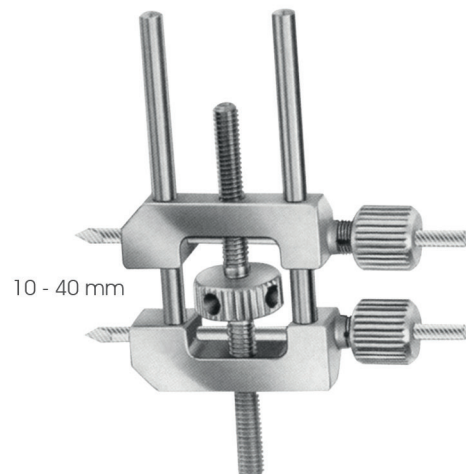

ES552-12
S 552.10 Tespit klampı için/For fixation clamp

ES558-00
Traksiyon yayı anahtarı
Wrench, double-ended, for wire traction bows S 552.00-S 551.00

ES555-00
Büyük boy traksiyon kancası
Large size traction hook

ES555-01
Küçük boy traksiyon kancası
Small size traction hook

ES557-00
Sabitleme diski kanallı
Fixation disc, slotted

ES557-01
Alüminyum, x ışınlarını geçirgen
Fixation disc, slotted idem, alüminyum transparent to X-rays

ES557-02
Sabitleme diski, kanallı
Fixation disc, slotted

ET380-00
Küçük distraktör
Small distractor
Tel Ø 3.0 mm
For wires Ø 3.0 mm