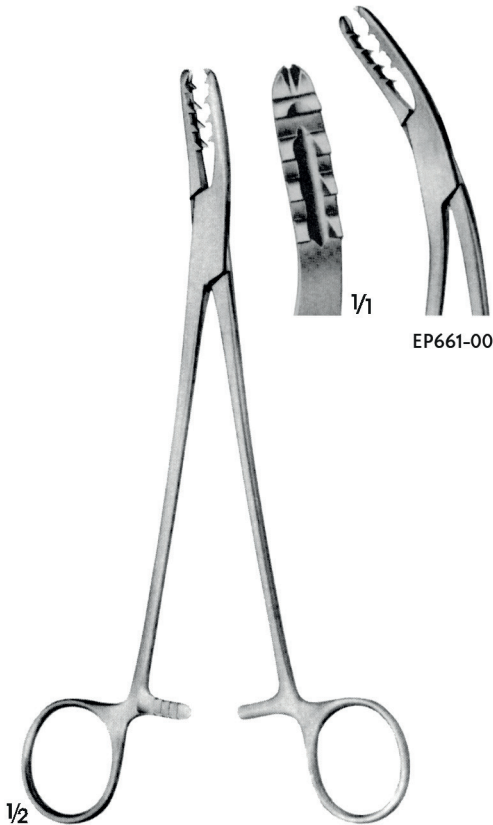

JEWETT
ET623-01
Bükme kolu
Bending iron
20 cm

ET625-00
Bükme ve kıvrma aparatı
Plate bending and contouring device

SMILLIE
EB515-00
Menisküs bıçak
Meniscus knife
17 cm

SMILLIE
EB516-00
Menisküs bıçak
Meniscus knife
17 cm

SMILLIE
EB517-00
Menisküs bıçak
Meniscus knife
17 cm

BIRCHER-GANSKE
EP660-00-EP661-00
Menisküs pens
Meniscus forcep
20 cm

WELLER
EP662-00
Menisküs pens
Meniscus forcep
20 cm

EP664-00
Menisküs pens
Meniscus forcep
20.5 cm