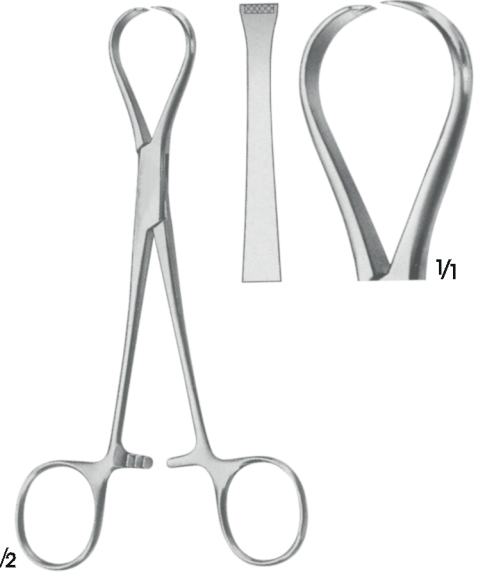

ET750-01

Yetişkinler için el sabitleyici, yumuşak
Used stabilizer for adults, soft

EP685-00

Tırnak çıkarma pensu
Nail splitting forceps
13 cm

EP686-00

Tırnak çıkarma pensu
Nail extracting forceps
13.5 cm

EP670-00

Parmak yüzük testere
Finger ring saw
15 cm

EP670-01
Yedek bleyd
Spare blade

1/2
JOSEPH
EV765-00
El testere
Hand saw
17 cm

1/2
LINDEMANN
EV766-00
El testere
Hand saw
20 cm

1/2
SYSTRUNK
EC660-00
Parmak tırnak kesme makası
Scissors for splitting finger nails
13 cm

1/2
JACKSON
EE300-00
Tendon tutucu pens
Tendon seizing forceps
4 x 5 diş/4 x 5 teeth
15 cm

1/2
HERZ
EE302-00
Tendon tutucu pens
Tendon seizing forceps
15.5 cm

1/2
EE311-00
Tendon geçmeli pens
Tendon interlacing forceps
15 cm

1/2
EE312-00
Tendon geçmeli pens
Tendon interlacing forceps
15 cm

ET089-01 Ø 3 mm
Tendon stripper
Tendon stripper
Şaft uzunluğu
Schaftlänge 19 cm
Toplam boy
Shaft length 30 cm

ET089-03 Ø 5 mm
Tendon stripper
Tendon stripper
Şaft uzunluğu
Schaftlänge 39 cm
Toplam boy
Shaft length 49.5 cm