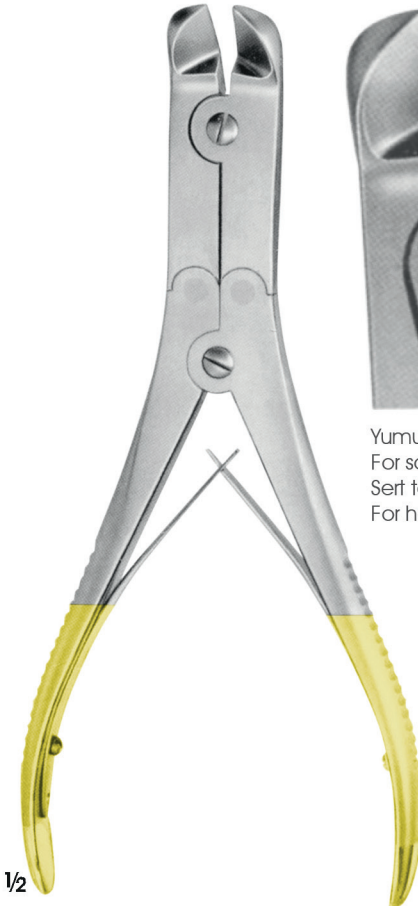

1/1

Yumuşak tel için Ø 0.9 mm
For soft wire Ø 0.9 mm
Sert tel için -
For hard wire -

Özel sertleştirilmiş kesici ağız
Specially hardened cutting edges

HARVEY
EP649-05
Tel kesme pens
Wire cutting pliers
23 cm