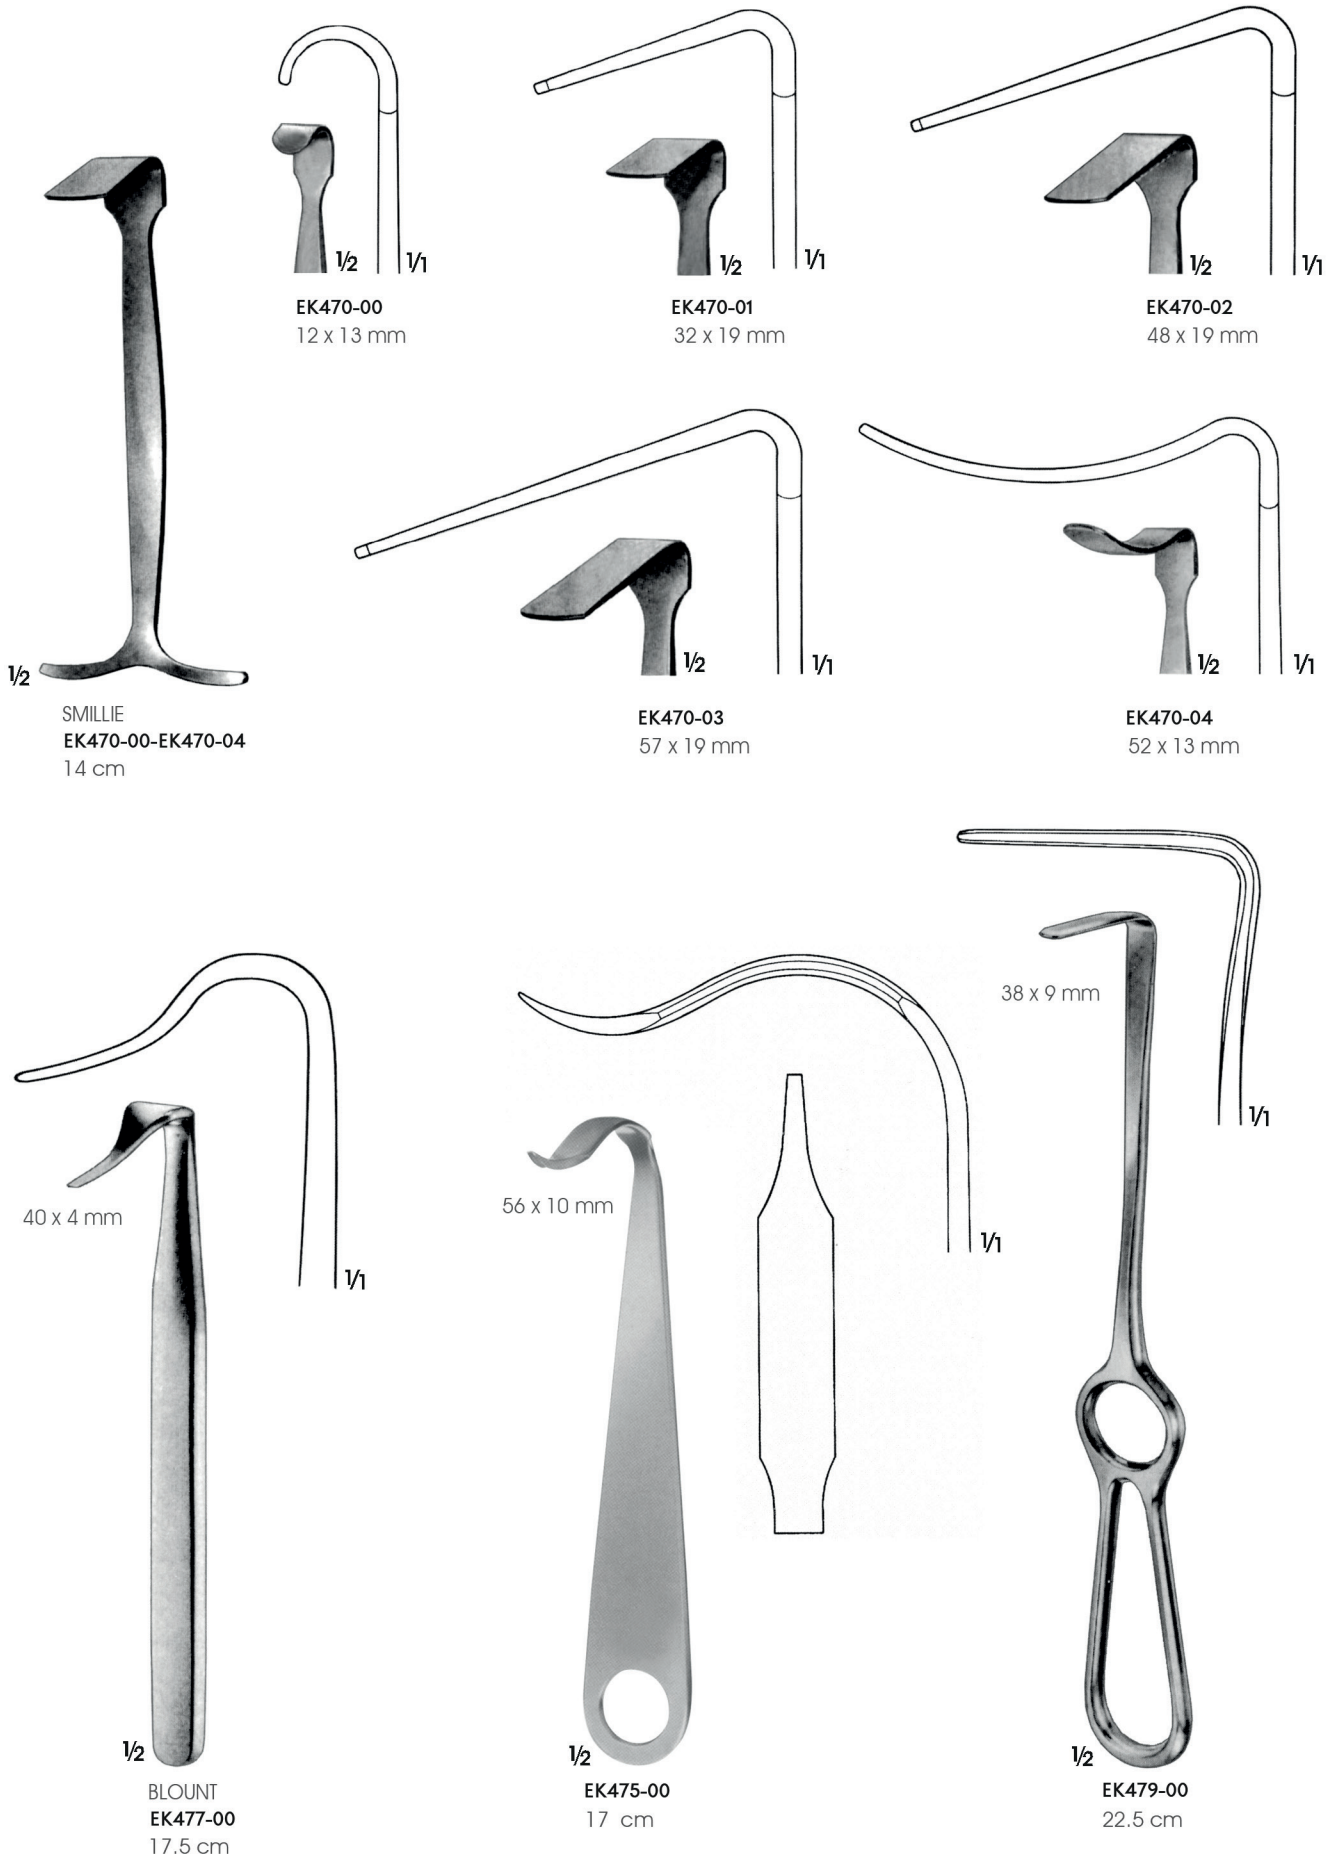

SMILLIE
EB517-00
Menisküs bıçak
Meniscus knife
17 cm

BIRCHER-GANSKE
EP660-00-EP661-00
Menisküs pens
Meniscus forcep
20 cm

WELLER
EP662-00
Menisküs pens
Meniscus forcep
20 cm

EP664-00
Menisküs pens
Meniscus forcep
20.5 cm