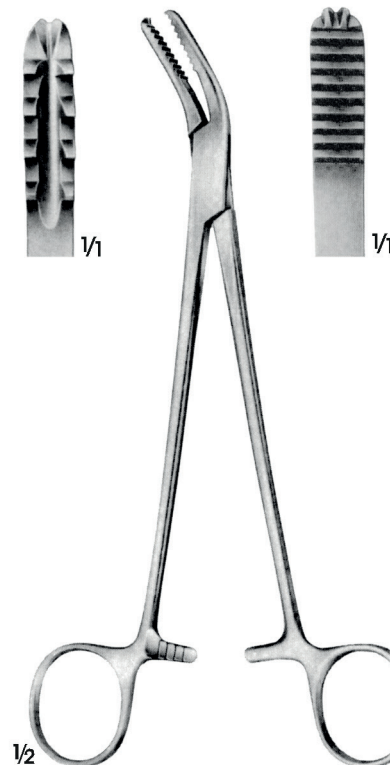

JEWETT
ET623-01
Bükme kolu
Bending iron
20 cm

ET625-00
Bükme ve kıvrma aparatı
Plate bending and contouring device

SMILLIE
EB515-00
Menisküs bıçak
Meniscus knife
17 cm

SMILLIE
EB516-00
Menisküs bıçak
Meniscus knife
17 cm

SMILLIE
EB517-00
Menisküs bıçak
Meniscus knife
17 cm

BIRCHER-GANSKE
EP660-00-EP661-00
Menisküs pens
Meniscus forcep
20 cm

WELLER
EP662-00
Menisküs pens
Meniscus forcep
20 cm

EP664-00
Menisküs pens
Meniscus forcep
20.5 cm