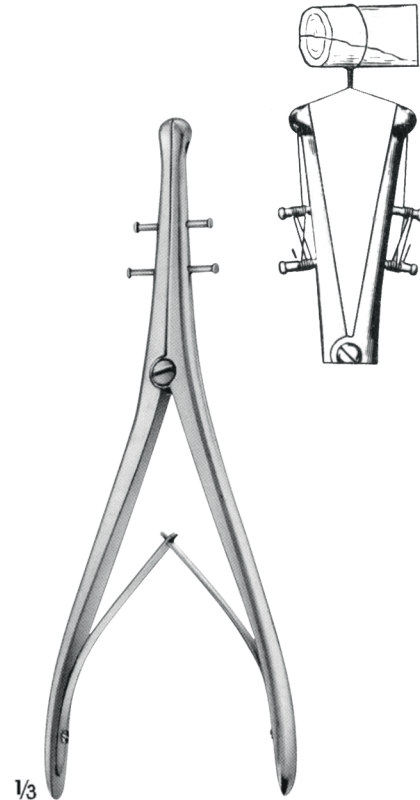

EF531-01-EF531-03

EF531-01
24 cm

EF531-03
27 cm

EF532-01
22.5 cm

EF529-00	Ø 0.2 mm	EF529-03	Ø 0.5 mm	EF529-06	Ø 0.8 mm	EF529-09	Ø 1.2 mm
EF529-01	Ø 0.3 mm	EF529-04	Ø 0.6 mm	EF529-07	Ø 0.9 mm	EF529-10	Ø 1.5 mm
EF529-02	Ø 0.4 mm	EF529-05	Ø 0.7 mm	EF529-08	Ø 1.0 mm		

EF529-00-EF529-10

Yumuşak doku uyumlu tel 10 m
Wire, soft, tissue compatible, in coils of 10 m

Implantlar için kullanılan malzemeden yapılmış hareketli uç. Bükülürken hareketli başlık sabit kalır bu sayede tel kalmaz.
Movable tip made of material used for implants. While twisting the movable head remains stable, therefore the wire will not slip off.

1/2

**LOUTE
EF520-00**

Tel gerici, geliştirilmiş model, hareketli uç ile
1.0 mm çapına kadar olan teller için
Wire tightener, improved pattern, with
movable tip, for wires up to 1.0 mm diam
22 cm

1/3

**DEMEL
EF522-00**