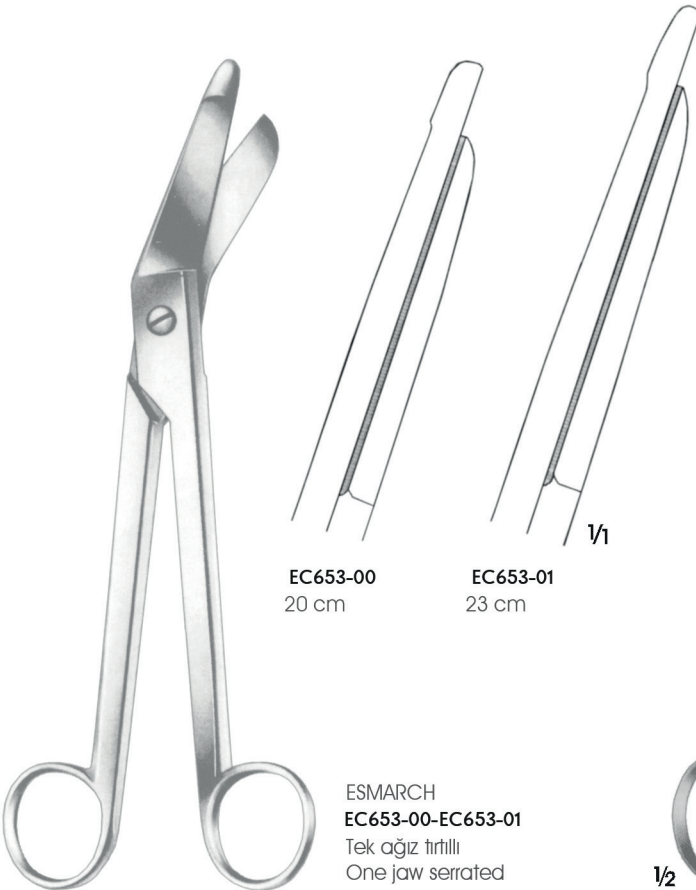

EOR

Ortopedik Cerrahi
Orthopedic Surgery

1/2

ESMARCH
EB175-00
Alçı bıçağı
Plaster knife
18 cm

1/2

ENGEL
ET605-00
Alçı testeresi
Plaster saw
15 cm

1/2

BRUNS
EC656-00
23.5 cm