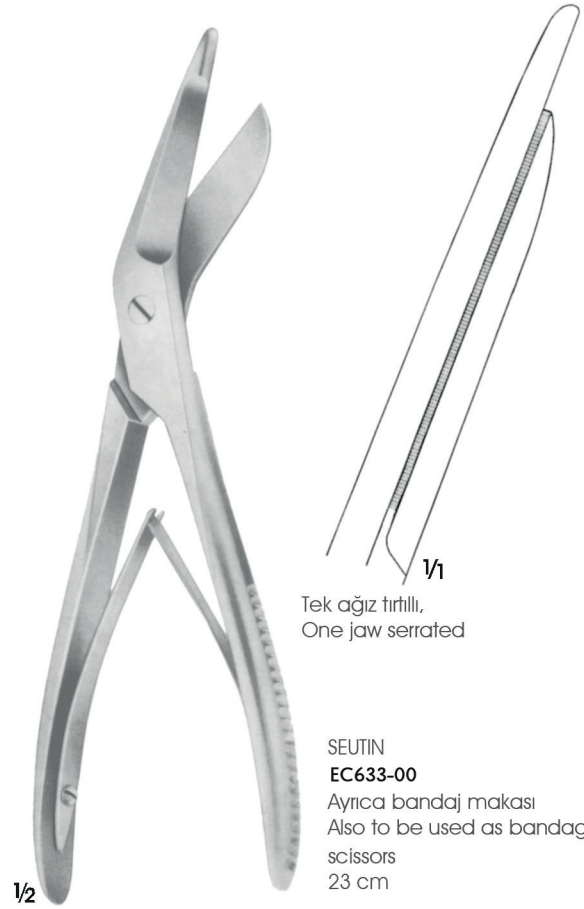

EOR

Ortopedik Cerrahi
Orthopedic Surgery

1/2

ESMARCH
EB175-00
Alçı bıçağı
Plaster knife
18 cm

1/2

ENGEL
ET605-00
Alçı testeresi
Plaster saw
15 cm

1/2

BRUNS
EC656-00
23.5 cm