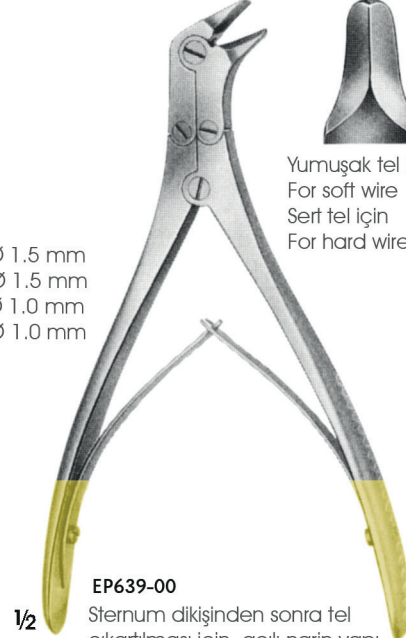

EP639-00

Sternum dikişinden sonra tel
çıkartılması için açılı narın yapı
Angled slender pattern for wire
removal after sternum suture
17 cm

1/1

Yumuşak tel için Ø 0.9 mm
For soft wire Ø 0.9 mm
Sert tel için -
For hard wire -

Özel sertleştirilmiş kesici ağız
Specially hardened cutting edges