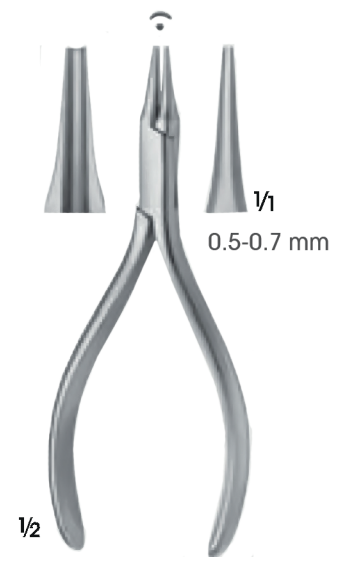

EP615-00-EP616-00
Tel çıkarma pens
Extraction pliers for boring
wires

EP615-00
13 cm

EP616-00
18 cm

EP619-01
Yuvarlak Burun Kıskaçları İnce
Model
Round Pliers
Delicate Pattern
14 cm

EP619-02
Tel için Tel Bükme Kıskaçları
Wire Bending Pliers
13.5 cm