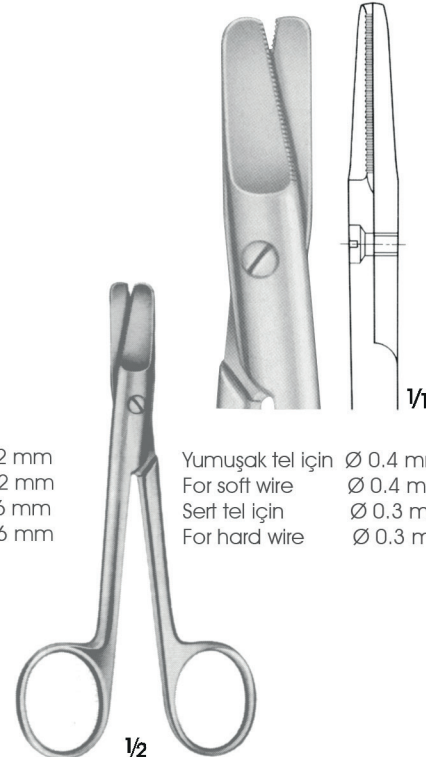

Yumuşak tel için Ø 0.4 mm
For soft wire Ø 0.4 mm
Sert tel için Ø 0.3 mm
For hard wire Ø 0.3 mm

1/2

HARVEY
EC666-00
Çift ağız tırtıllı
Both jaws serrated
12.5 cm