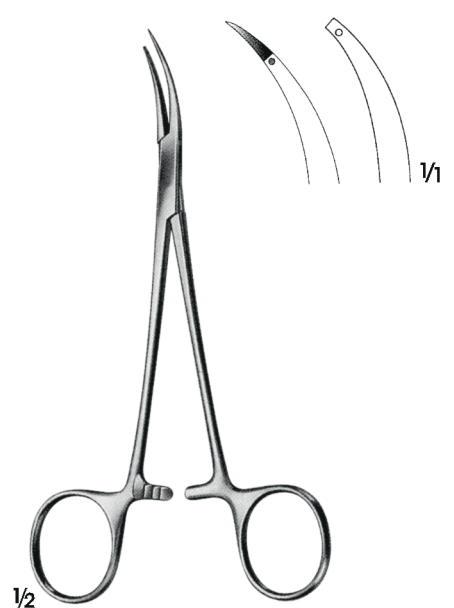

ET750-01

Yetişkinler için el sabitleyici, yumuşak
Used stabilizer for adults, soft

EP685-00

Tırnak çıkarma pensu
Nail splitting forceps
13 cm

EP686-00

Tırnak çıkarma pensu
Nail extracting forceps
13.5 cm

EP670-00

Parmak yüzük testere
Finger ring saw
15 cm

EP670-01
Yedek bleyd
Spare blade

1/2
JOSEPH
EV765-00
El testere
Hand saw
17 cm

1/2
LINDEMANN
EV766-00
El testere
Hand saw
20 cm

1/2
SYSTRUNK
EC660-00
Parmak tırnak kesme makası
Scissors for splitting finger nails
13 cm

1/2
JACKSON
EE300-00
Tendon tutucu pens
Tendon seizing forceps
4 x 5 diş/4 x 5 teeth
15 cm

1/2
HERZ
EE302-00
Tendon tutucu pens
Tendon seizing forceps
15.5 cm

1/2
EE311-00
Tendon geçmeli pens
Tendon interlacing forceps
15 cm

1/2
EE312-00
Tendon geçmeli pens
Tendon interlacing forceps
15 cm

ET089-01 Ø 3 mm
Tendon stripper
Tendon stripper
Şaft uzunluğu
Schaftlänge 19 cm
Toplam boy
Shaft length 30 cm

ET089-03 Ø 5 mm
Tendon stripper
Tendon stripper
Şaft uzunluğu
Schaftlänge 39 cm
Toplam boy
Shaft length 49.5 cm