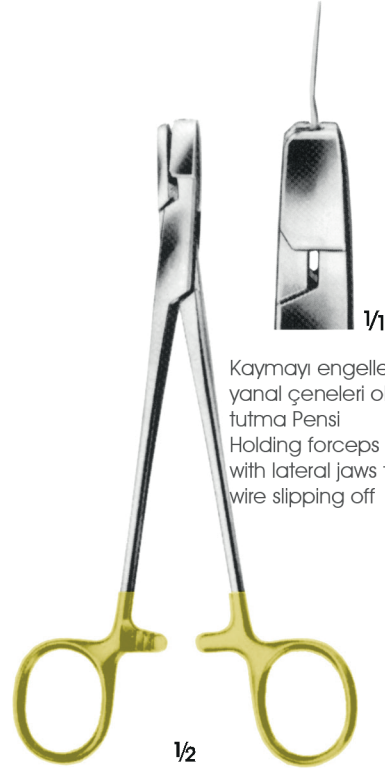

1/2

EF337-01
Sternum dikişi için
For sternum suture
17.5 cm

1/2

BERRY
EF335-00
Tel bükücü/Wire twister
Bağlama pens/Ligature forceps
18.5 cm

1/2
BAUMGARTNER
EF339-01
Tel bükücü/Wire twister
Bağlama pens/Ligature forceps
20 cm

1/2
EP610-00
17 cm

Kaymayı engellemek için
yanal çeneleri olan serklaj teli
tutma Pensi
Holding forceps for cerclage wire,
with lateral jaws to avoid
wire slipping off

1/2

MARBURG MODELL
EP611-00
Tel tutma pens,
Düz burunlu, tırtıllı ağız
Wire holding forceps,
Flat nosed, with serrated jaws
14 cm