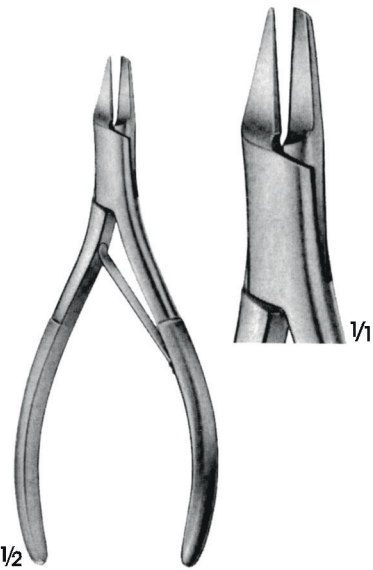

EV737-00
Ø 10 mm
40 cm

ET725-00
Çekiç / Mallet
22 cm

ET726-00 Ø 7 mm
ET726-01 Ø 9 mm
ET726-02 Ø 11 mm
Çement çıkartıcı
Cement extractor
60 cm

ET750-00

Çocuklar için el sabitleyici, yumuşak
Children's hand control, soft

ET750-01

Yetişkinler için el sabitleyici, yumuşak
Used stabilizer for adults, soft

EP685-00

Tırnak çıkarma pensu
Nail splitting forceps
13 cm

EP686-00

Tırnak çıkarma pensu
Nail extracting forceps
13.5 cm

EP670-00