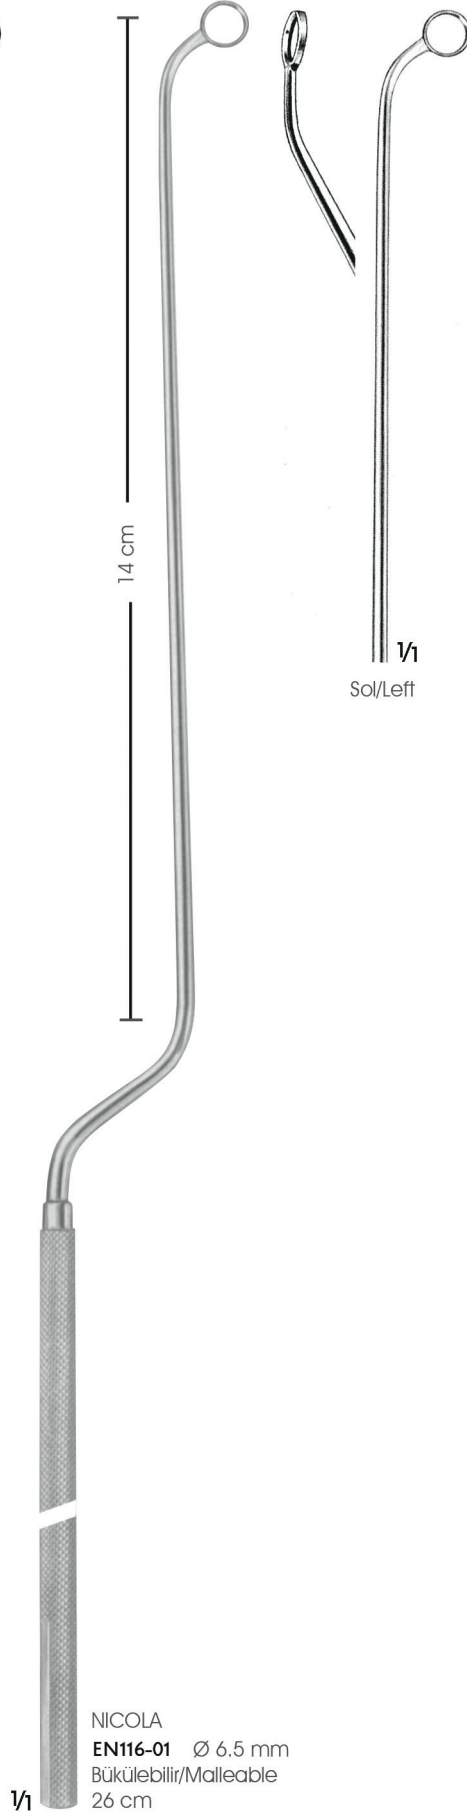

LANDOLT-REULEN
EM149-00 Ø 2.2 mm
Raspa, esnemez
Raspatories, rigid
26 cm

LANDOLT-REULEN
EM149-01 Ø 3.2 mm
Raspa, esnemez
Raspatories, rigid
26 cm

LANDOLT-REULEN
EN109-00 Ø 2.5 mm
Küret, esnemez
Curette, rigid
26 cm

LANDOLT-REULEN
EN115-00 1.7 mm
Künt huk/Blunt hook
26 cm

FAHLBUSCH
EN107-00 Ø 2.0 mm
Kaşık, bükülebilir
Spoon, malleable
26 cm

FAHLBUSCH
EN108-00 Ø 2.5 mm
Küret, bükülebilir
Curette, malleable
26 cm

CLOWARD
EL490-01
Sadece ekartör
Retractor only
25 cm

CLOWARD
EL491-00
Sadece ekartör
Retractor only
15 cm

CLOWARD
EL490-00 Komple/Complete
EL490-01
EL490-05-EL491-09

CLOWARD
EL491-01 Komple/Complete
EL491-00
EL491-05-EL491-09

EL490-05

EL490-06

EL490-07

EL490-08

EL490-09

EL491-05

EL491-06

EL491-07

EL491-08

EL491-09

CLOWARD
EL494-00
15.5 cm

CLOWARD
EL495-00
13.5 cm