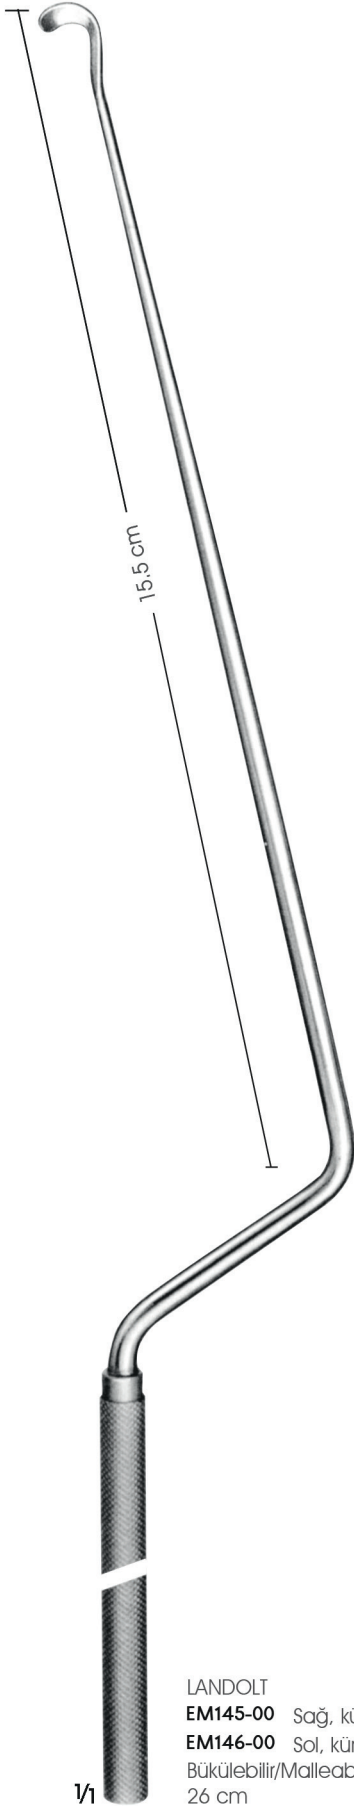

**HARDY
EM145-10P**
Enükatör/Enucleator
Sol/Left
28 cm

**HARDY
EM145-11P**
Enükatör/Enucleator
Sağ/Right
28 cm

**REULEN-LANDOLT
EK159-00P**
Huk/Hook
Ø 1.7 mm
28 cm

**REULEN-LANDOLT
EM139-10P**
Dissector/Dissector
Künt/Blunt
Ø 2 mm
28 cm

HARDY
EM140-00-EM143-01
24.5 cm

EM140-00 Sağ, künt Blunt, right	EM141-00 Sol, künt Blunt, left	EM140-01 Sağ, künt Blunt, right	EM141-01 Sol, künt Blunt, left	EM142-00 Sağ, sivri Sharp, right	EM143-00 Sol, sivri Blunt, left	EM142-01 Sağ, sivri Sharp, right	EM143-01 Sol, sivri Blunt, left