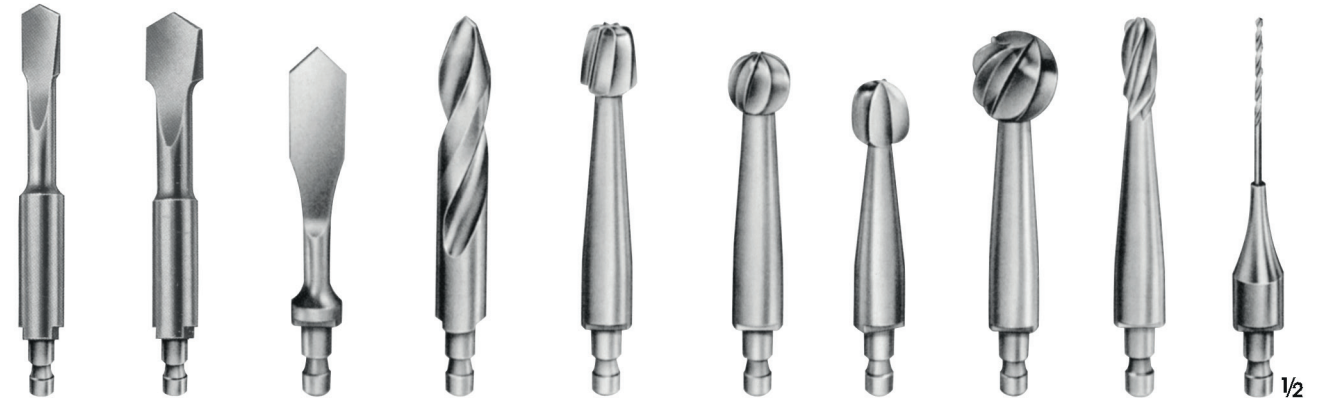

1/2

HUDSON
EV500-00
Komple/Complete
EV500-01-EV500-02
EV500-03-EV500-04-EV500-05
EV500-06-EV500-07

HUDSON
EV500-02
Sadece başlık
Brace only

HUDSON
EV500-01
Sadece uzatma parçası
Extension piece only

HUDSON DOWNS
EV501-00 Komple/Complete
EV501-01-EV501-02
EV500-03-EV500-04-EV500-05
EV500-06-EV500-07

HUDSON DOWNS
EV501-02
Sadece Başlık
Brace only

HUDSON DOWNS
EV501-01
Uzatma parçası
Extension piece

HUDSON
EV502-00 Komple/Complete
EV502-01-EV502-02
EV500-03-EV500-04-EV500-05
EV500-06-EV500-07

HUDSON
EV502-02
El matkabı
Hand drill

HUDSON
EV502-01
Sadece uzatma parçası
Extension piece only

CUSHING
EV500-15
Ø 10 mm

CUSHING
EV500-17
Ø 15 mm

CUSHING
EV500-03
Ø 14 mm

McKENZIE
EV500-15
Ø 13 mm

HUDSON
EV500-05
Ø 14 mm

HUDSON
EV500-06
Ø 16 mm