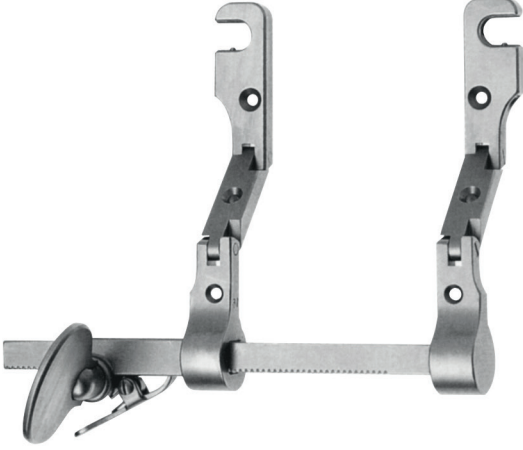

EL470-40T 60 x 35 mm
EL470-41T 60 x 40 mm
EL470-42T 60 x 45 mm
EL470-43T 60 x 55 mm
EL470-44T 60 x 65 mm
EL470-45T 60 x 75 mm
EL470-46T 60 x 85 mm
Titanyum bleydler
Blades titanium

EL463-50T
Hemi-Laminektomi huk, küçük 38 mm
Hemi-Laminectomy hook, small 38 mm

EL463-52T
Hemi-Laminektomi huk, büyük 58 mm
Hemi-Laminectomy hook, large 58 mm

ET995-00P
Ekartör bleydleri yerleştirme kolu
Handle for positioning of the
retractor blades

EL465-05
Çift hareketli Servikal ekartör
Doble hinged Cervical retractor