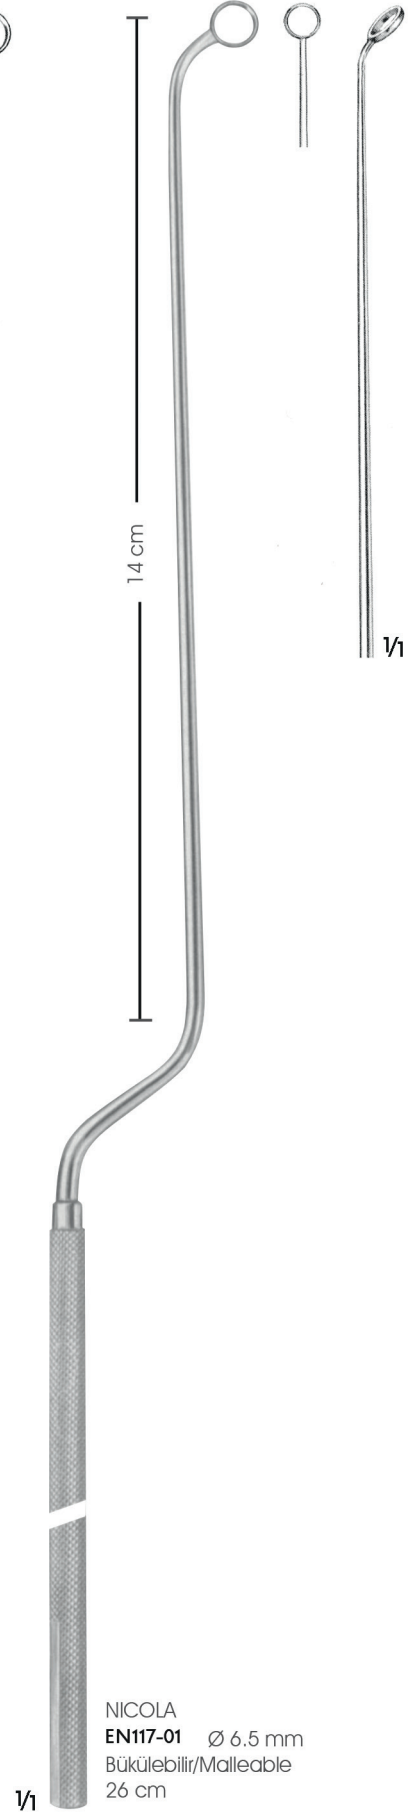

LANDOLT-REULEN
EM149-00 Ø 2.2 mm
Raspa, esnemez
Raspatories, rigid
26 cm

LANDOLT-REULEN
EM149-01 Ø 3.2 mm
Raspa, esnemez
Raspatories, rigid
26 cm

LANDOLT-REULEN
EN109-00 Ø 2.5 mm
Küret, esnemez
Curette, rigid
26 cm

LANDOLT-REULEN
EN115-00 1.7 mm
Künt huk/Blunt hook
26 cm

FAHLBUSCH
EN107-00 Ø 2.0 mm
Kaşık, bükülebilir
Spoon, malleable
26 cm

FAHLBUSCH
EN108-00 Ø 2.5 mm
Küret, bükülebilir
Curette, malleable
26 cm

CLOWARD
EL490-01
Sadece ekartör
Retractor only
25 cm

CLOWARD
EL491-00
Sadece ekartör
Retractor only
15 cm

CLOWARD
EL490-00 Komple/Complete
EL490-01
EL490-05-EL491-09

CLOWARD
EL491-01 Komple/Complete
EL491-00
EL491-05-EL491-09

EL490-05

EL490-06

EL490-07

EL490-08

EL490-09

EL491-05

EL491-06

EL491-07

EL491-08

EL491-09

CLOWARD
EL494-00
15.5 cm

CLOWARD
EL495-00
13.5 cm