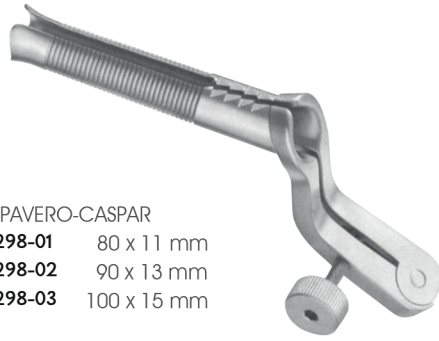

Bleed No.3
Blade No.3

EB020-00
Bistüri sapı
Scalpel handle
21 cm

EP470-00
Antrum panç
Antrum punch

HARD COATED

EV644-00
Anahitar/Key
15 cm

PAPAVERO-CASPAR
EL298-01 80 x 11 mm
EL298-02 90 x 13 mm
EL298-03 100 x 15 mm