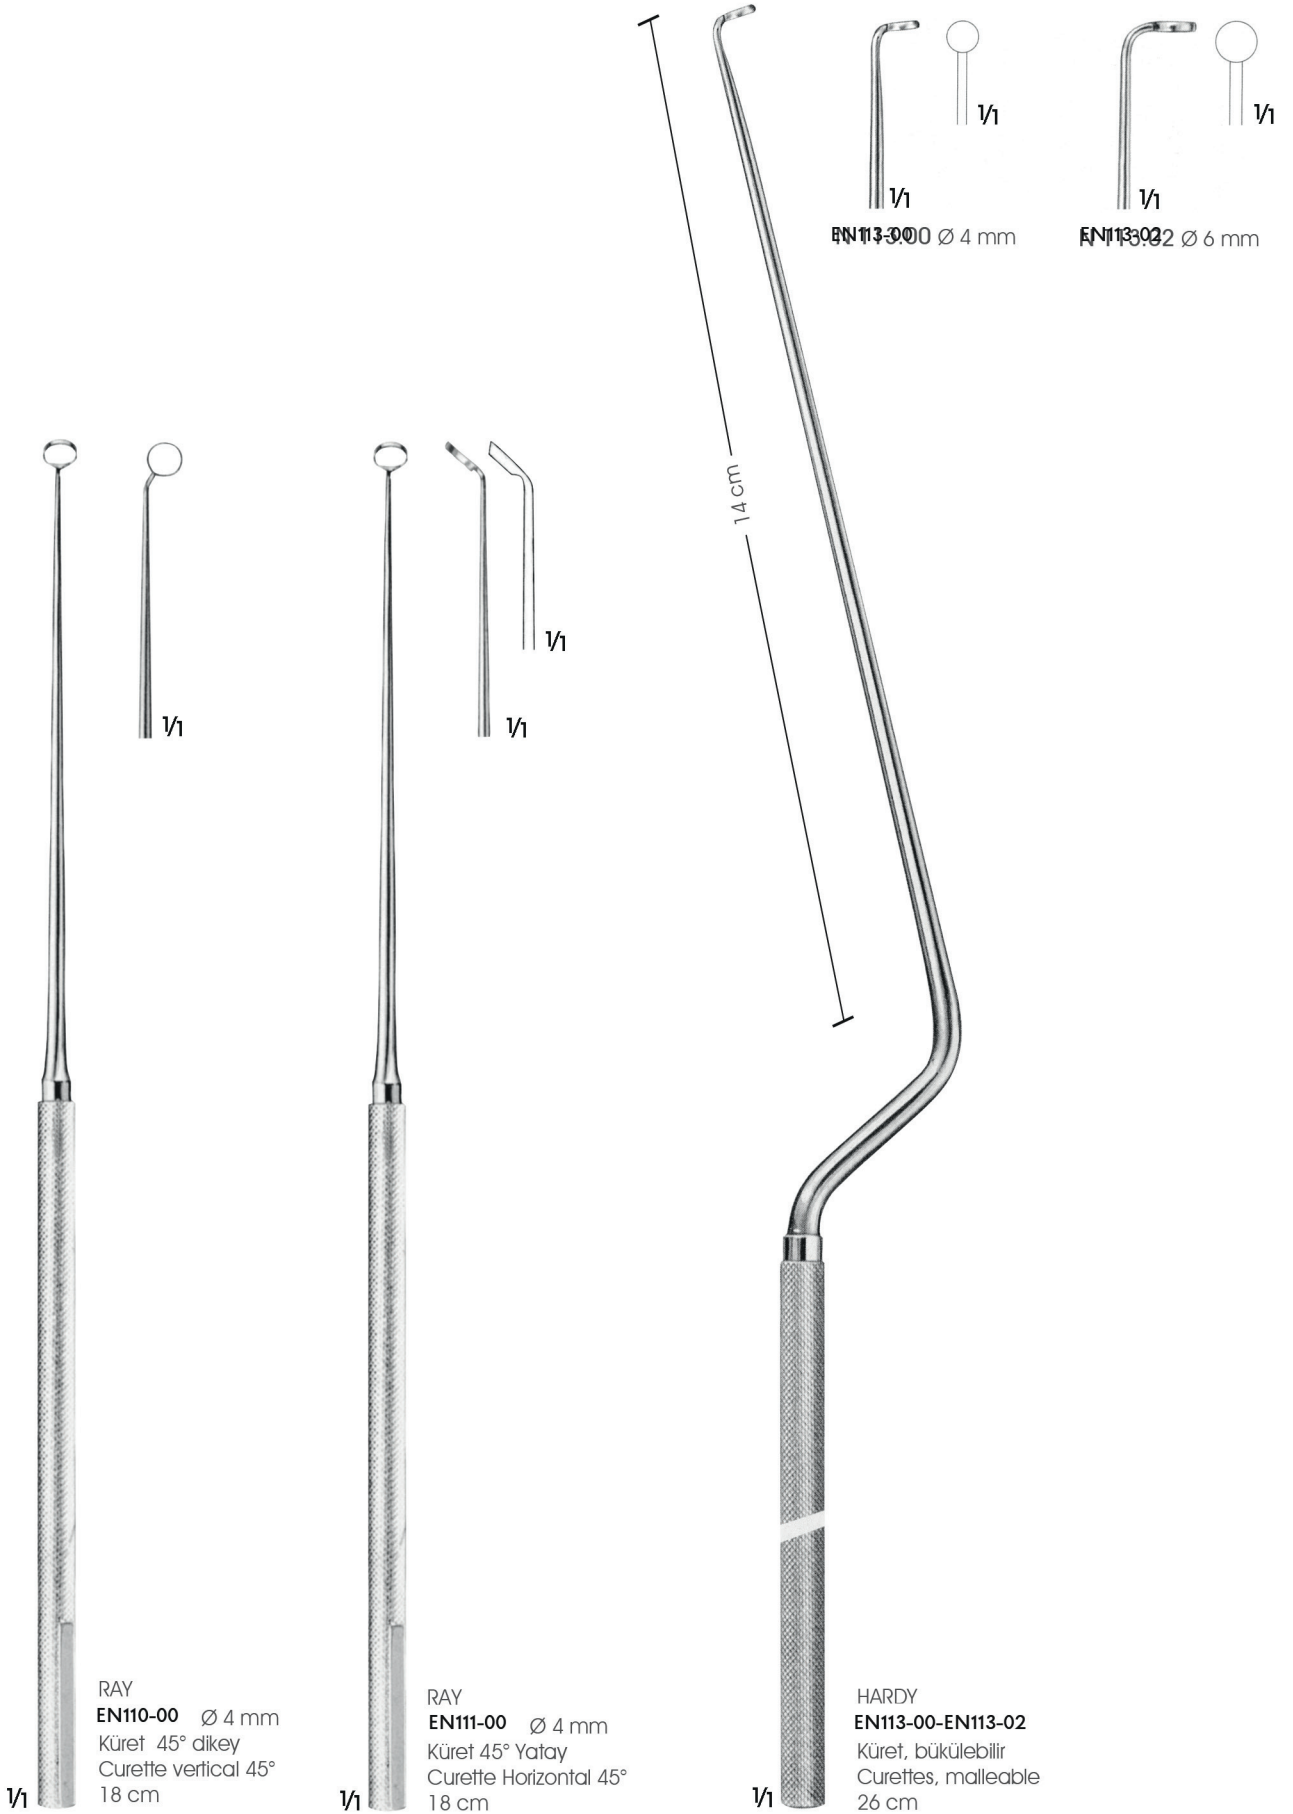

LANDOLT-REULEN
EM149-00 Ø 2.2 mm
Raspa, esnemez
Raspatories, rigid
26 cm

LANDOLT-REULEN
EM149-01 Ø 3.2 mm
Raspa, esnemez
Raspatories, rigid
26 cm

LANDOLT-REULEN
EN109-00 Ø 2.5 mm
Küret, esnemez
Curette, rigid
26 cm

LANDOLT-REULEN
EN115-00 1.7 mm
Künt huk/Blunt hook
26 cm

FAHLBUSCH
EN107-00 Ø 2.0 mm
Kaşık, bükülebilir
Spoon, malleable
26 cm

FAHLBUSCH
EN108-00 Ø 2.5 mm
Küret, bükülebilir
Curette, malleable
26 cm

CLOWARD
EL490-01
Sadece ekartör
Retractor only
25 cm

CLOWARD
EL491-00
Sadece ekartör
Retractor only
15 cm

CLOWARD
EL490-00 Komple/Complete
EL490-01
EL490-05-EL491-09

CLOWARD
EL491-01 Komple/Complete
EL491-00
EL491-05-EL491-09

EL490-05

EL490-06

EL490-07

EL490-08

EL490-09

EL491-05

EL491-06

EL491-07

EL491-08

EL491-09

CLOWARD
EL494-00
15.5 cm

CLOWARD
EL495-00
13.5 cm