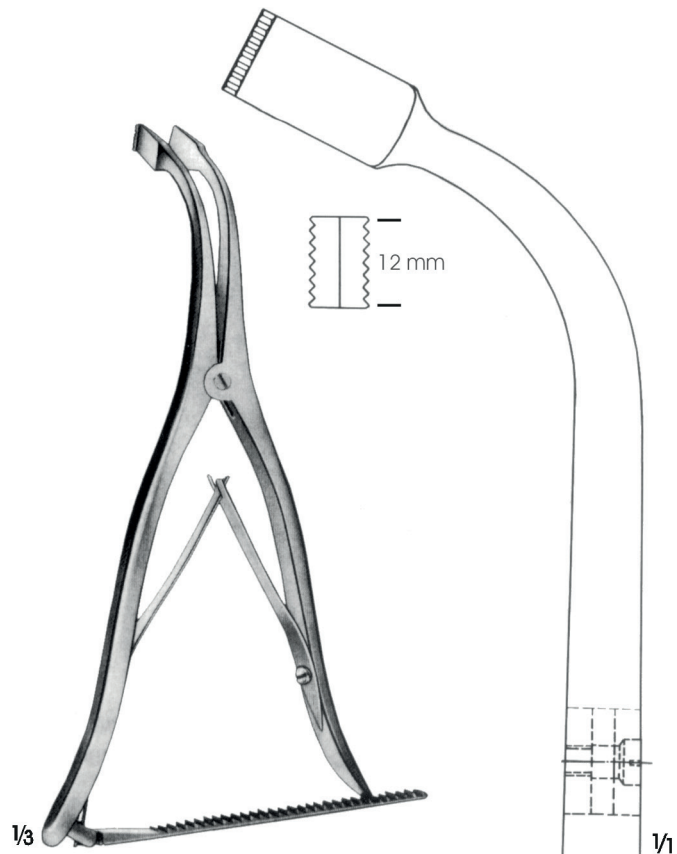

CLOWARD
EL491-00
Sadece ekartör
Retractor only
15 cm

CLOWARD
EL490-00 Komple/Complete
EL490-01
EL490-05-EL491-09

CLOWARD
EL491-01 Komple/Complete
EL491-00
EL491-05-EL491-09

EL490-05

EL490-06

EL490-07

EL490-08

EL490-09

EL491-05

EL491-06

EL491-07

EL491-08

EL491-09

CLOWARD
EL494-00
15.5 cm

CLOWARD
EL495-00
13.5 cm

INGE
EL497-00
17 cm

INGE
EL498-00
27.5 cm

CLOWARD
EK552-00 18 mm
EK552-01 20 mm
EK552-02 23 mm
18 cm

CLOWARD
EK557-00
Koter huku/Coutery hook
20 cm

CLOWARD
EK555-00
10 x 8 mm
19 cm

CLOWARD
EK554-00
20 x 12 mm
20 cm