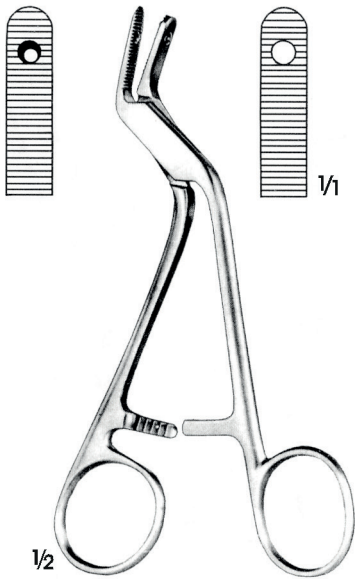

HUDSON
EV502-01
Sadece uzatma parçası
Extension piece only

CUSHING
EV500-15
Ø 10 mm

CUSHING
EV500-17
Ø 15 mm

CUSHING
EV500-03
Ø 14 mm

McKENZIE
EV500-15
Ø 13 mm

HUDSON
EV500-05
Ø 14 mm

HUDSON
EV500-06
Ø 16 mm

ADSON
EV500-08
Ø 15 mm

HUDSON
EV500-10
Ø 22 mm

HUDSON
EV500-11
Ø 9 mm

EV500-07
Ø 2 mm

ET543-00 Ø 4 mm
43.5 cm
ET543-01 Ø 4 mm
60 cm

ADSON
EP570-00
15 cm

EP572-00
Koruma pensi
Protection forceps
20.5 cm

SWEET
EP560-00 20 cm
EP560-01 23 cm

GIGLI
EP530-00
Sap/Handle

GIGLI
EP536-00 30 cm
EP536-01 40 cm
EP536-02 50 cm
İki sargılı/Two windings

GIGLI
EP537-00 30 cm
EP537-01 40 cm
EP537-02 50 cm
Üç sargılı/Three winding

DE MARTEL
EP540-00 35 cm
Kondüktör için gigli testere teli, esnek
Gigli saw for the flexible conductor wire