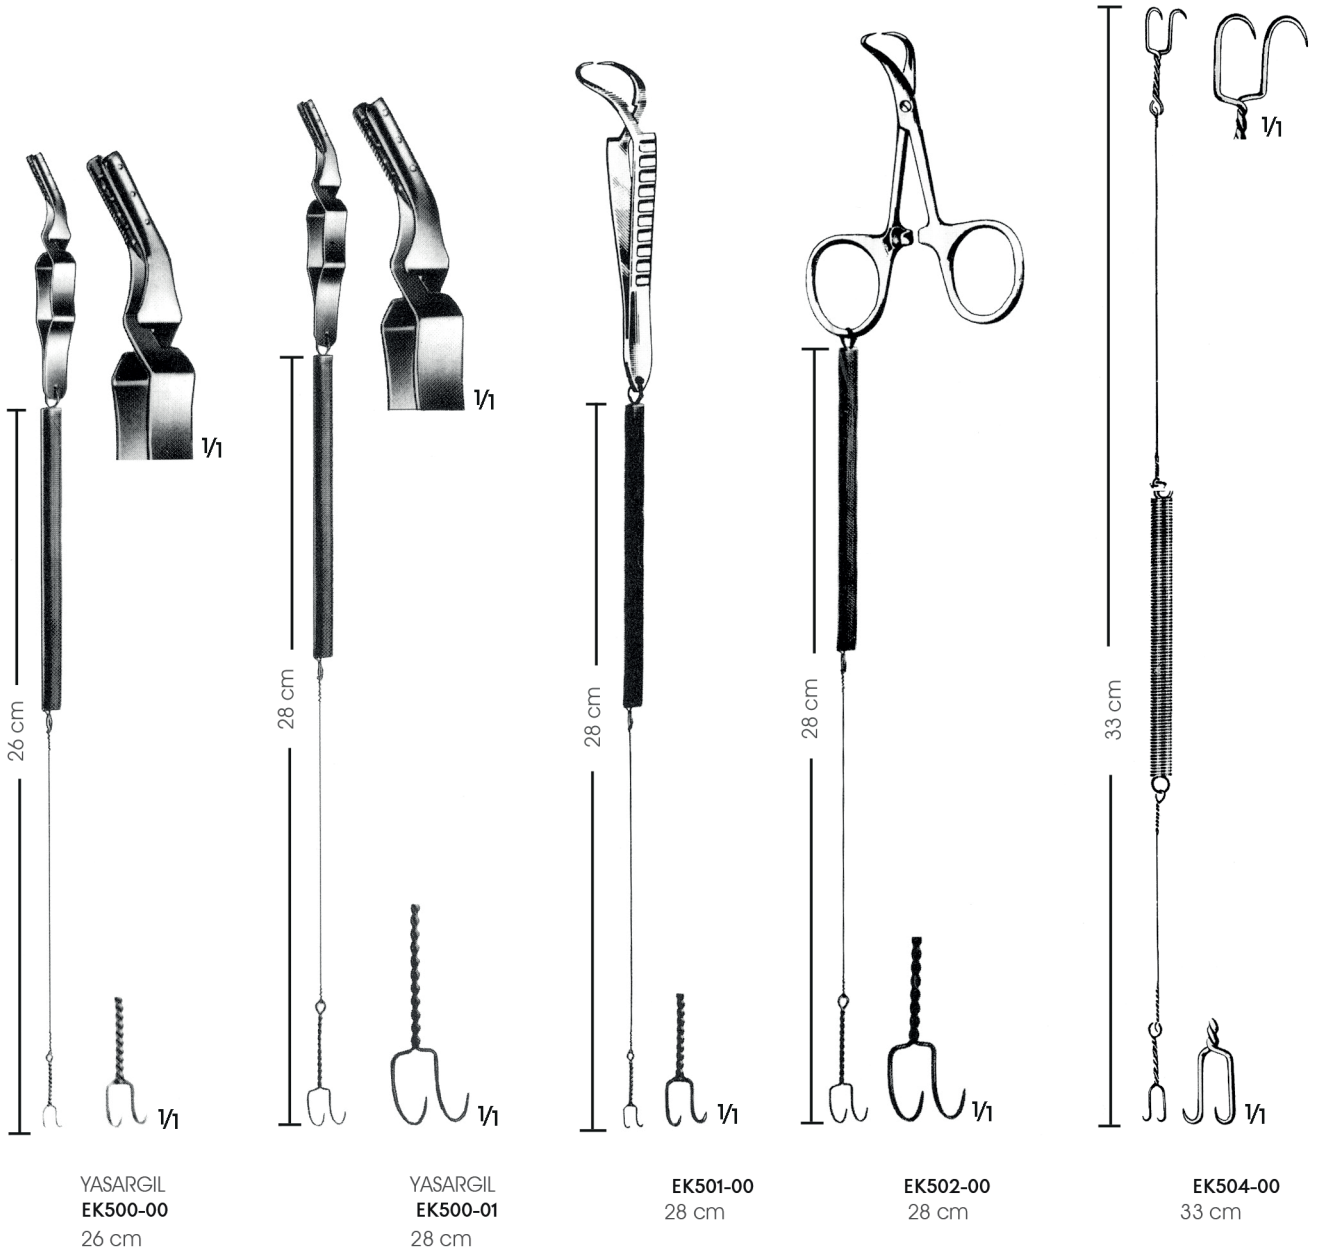

ET353-06T

30 Açılı/30° Angled

YASARGIL
ET340-06T-ET350-06T
ET341-06T-ET351-06T
ET343-06T-ET353-06T
25 cm

EA306-00
Ayna sapı
Mirror handle
10.5 cm

EA302-01
Laringel ayna
Laryngeal mirror
12 cm

EA300-01
Altıgen saplı Laringel ayna
Laryngeal mirror with Hexagonal handle
18 cm

YASARGIL EA325-01 Ø 6 mm
Hareketli mikro ayna
Movable micro mirror
24 cm

EA320-01
Ayna/Mirror
26 cm

Galea tespitinde kullanılan Buldog klempı yaylı kanca, örtü bezine bağlanabilir.
Spring hook for galea fixation with Bulldog clamp, to be fastened to covering drape.