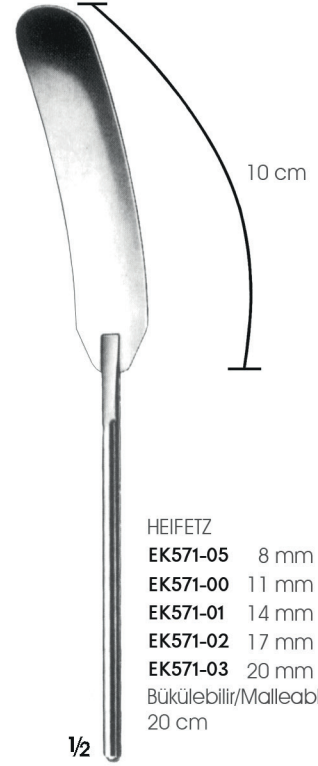

HEIFETZ
EK571-05 8 mm
EK571-00 11 mm
EK571-01 14 mm
EK571-02 17 mm
EK571-03 20 mm
Bükülebilir/Malleable
20 cm

1/2

Ø 5 mm