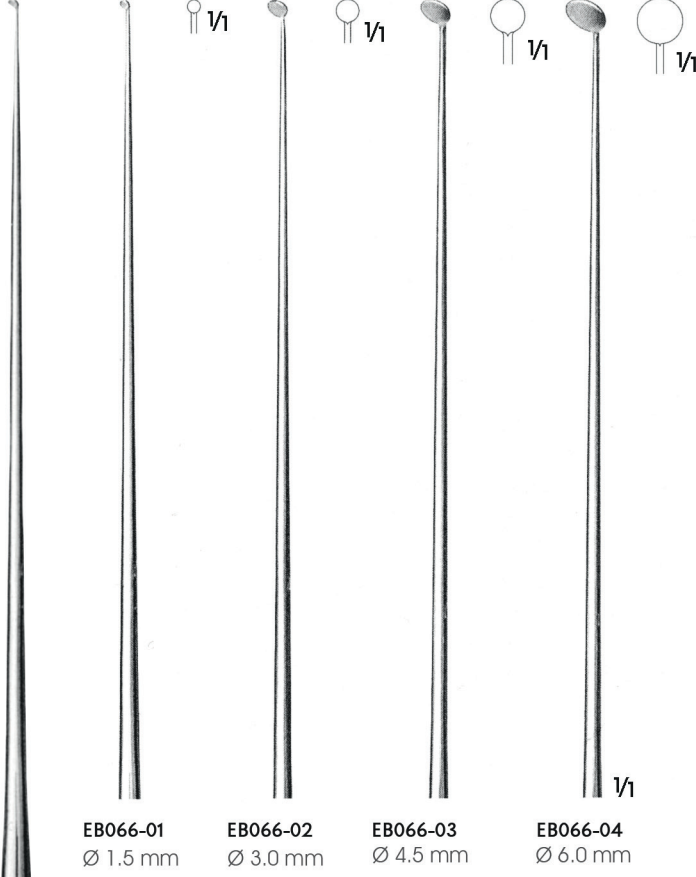

KOOS
EB062-01
Yukarı eğimli
Curved upwards

YAŞARGIL
EB062-02
Aşağı eğimli
Curved downwards

YAŞARGIL
EB062-03
Yukarı eğimli
Curved upwards

SAMII
EB066-01-EB066-04
Tümör dokusu için bıçaklar
Knives for tumor tissue
23 cm