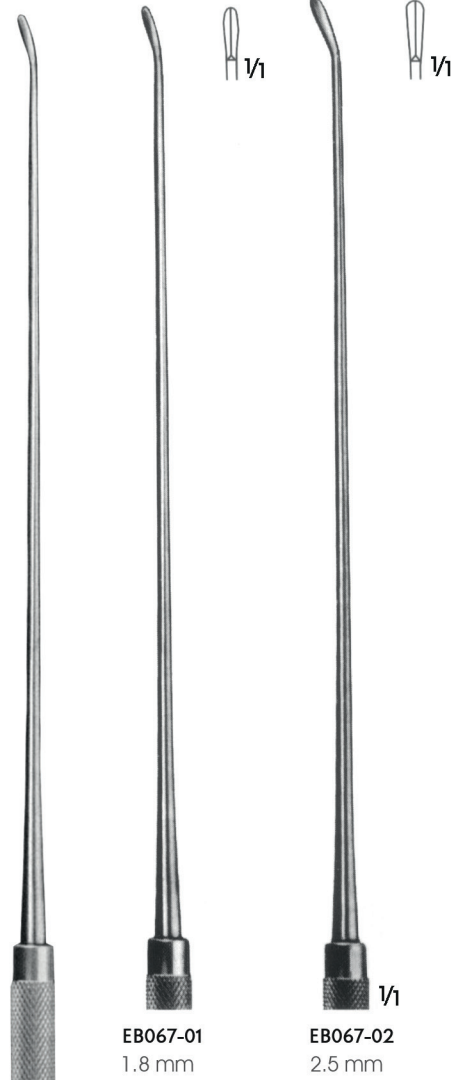

SAMII
EB067-01-EB067-02
Tümör dokusu için bistüri
bıçakları
Lancet knives for tumor tissue
23 cm

1/1