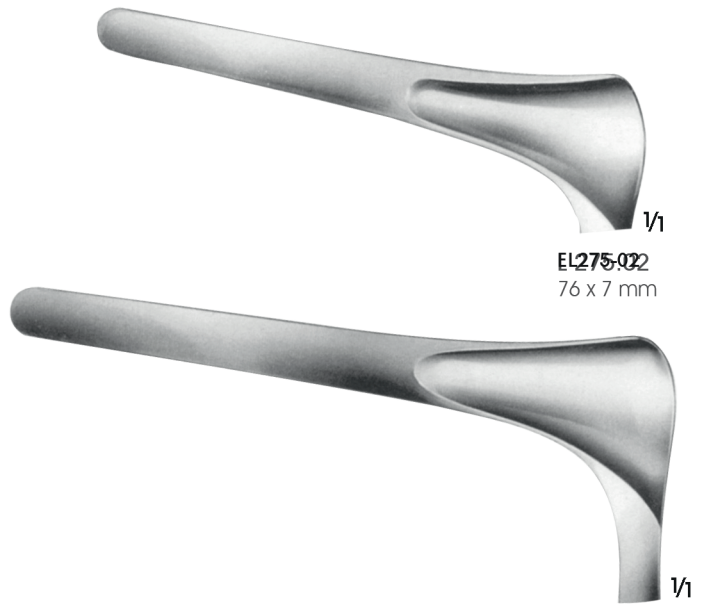

COTTLE
EL275-02-EL275-03
Burun spekulumu/Nasal speculum
EL298-01, EL298-02, EL298-03 ile birlikte
Use with **EL298-01, EL298-02, EL298-03**
13,5 cm

EL275-02
76 x 7 mm

EL275-03
90 x 7 mm