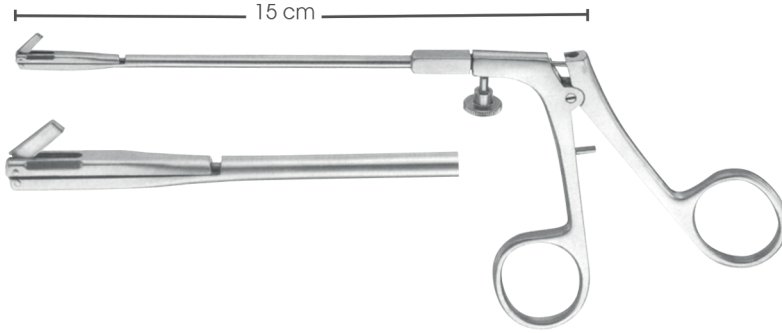

EP470-00
Antrum panç
Antrum punch