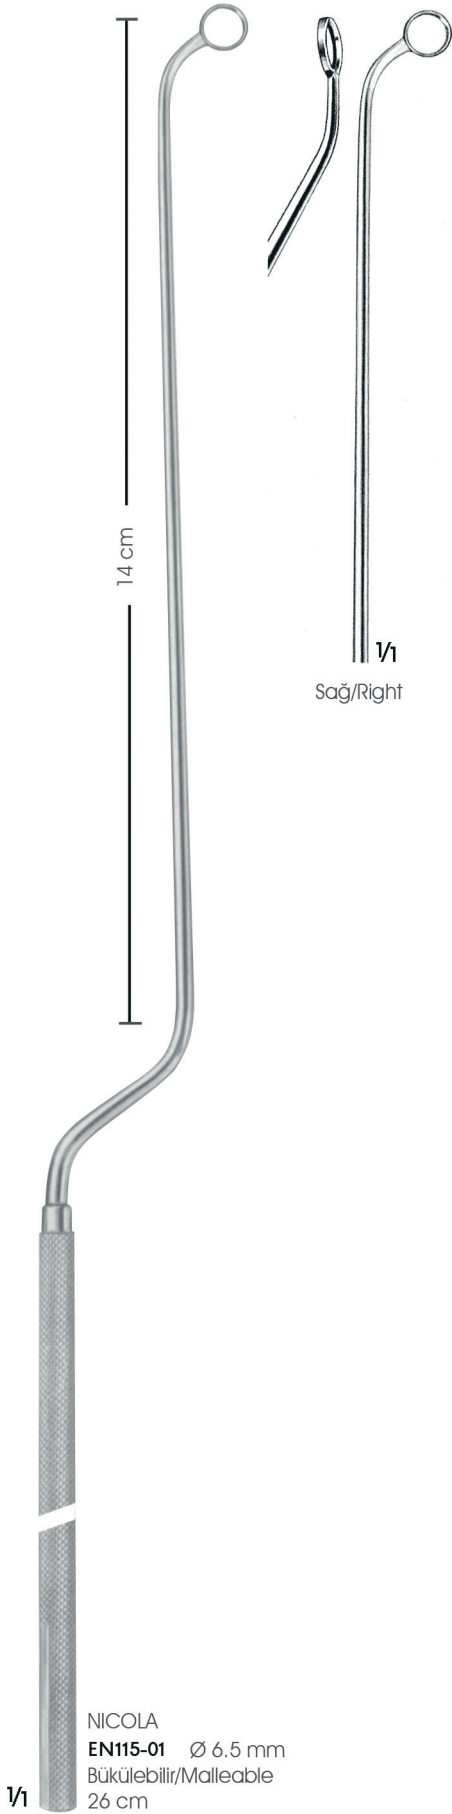

LANDOLT-REULEN
EM149-00 Ø 2.2 mm
Raspa, esnemez
Raspatories, rigid
26 cm

LANDOLT-REULEN
EM149-01 Ø 3.2 mm
Raspa, esnemez
Raspatories, rigid
26 cm

LANDOLT-REULEN
EN109-00 Ø 2.5 mm
Küret, esnemez
Curette, rigid
26 cm

LANDOLT-REULEN
EN115-00 1.7 mm
Künt huk/Blunt hook
26 cm

FAHLBUSCH
EN107-00 Ø 2.0 mm
Kaşık, bükülebilir
Spoon, malleable
26 cm

FAHLBUSCH
EN108-00 Ø 2.5 mm
Küret, bükülebilir
Curette, malleable
26 cm

CLOWARD
EL490-01
Sadece ekartör
Retractor only
25 cm

CLOWARD
EL491-00
Sadece ekartör
Retractor only
15 cm

CLOWARD
EL490-00 Komple/Complete
EL490-01
EL490-05-EL491-09

CLOWARD
EL491-01 Komple/Complete
EL491-00
EL491-05-EL491-09

EL490-05

EL490-06

EL490-07

EL490-08

EL490-09

EL491-05

EL491-06

EL491-07

EL491-08

EL491-09

CLOWARD
EL494-00
15.5 cm

CLOWARD
EL495-00
13.5 cm