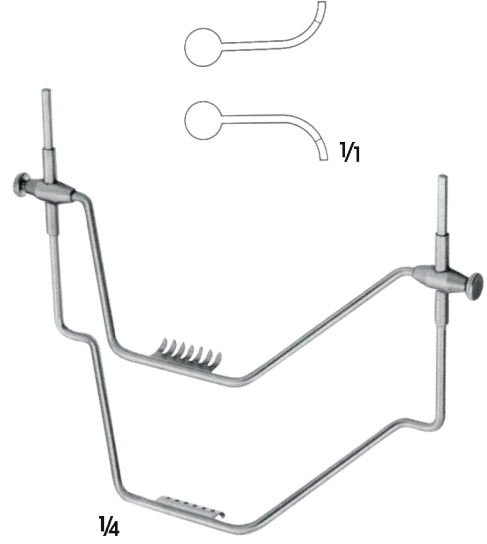

JACKSON-BURROWS
EL415-00
Ekartör, künt/Retractor, blunt
18.5 cm

1/4

EL419-00
Tiroid ekartörü
Thyroid retractor