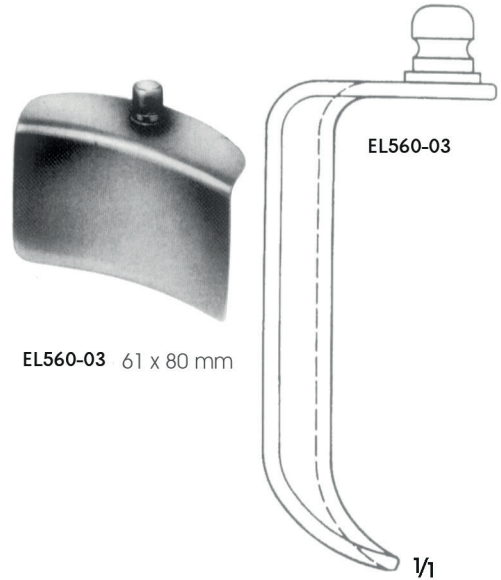

26.5 cm

ROBIN-MASSE
EL505-00
Komple/Complete

Sadece ekartör Retractor only	EL505-01
Yan bleyd (çift) Lateral blades (pair)	EL560-00 37 x 62 mm
Orta bleyd Center blade	EL580-08 38 x 68 mm

27.5 cm

HOLZBACH
EL508-00
Komple/Complete

Sadece ekartör Retractor only	EL508-01
Yan bleyd (çift) Lateral blades (pair)	EL560-07 59 x 80 mm
Orta bleyd Center blade	EL580-16 74 x 82 mm

EL560-04 48 x 59 mm
EL560-05 58 x 80 mm
EL560-06 72 x 84 mm
Yan bleyd (çift)
Lateral blades (pair)

EL560-07 59 x 80 mm
Yan bleyd (çift)
Lateral blades (pair)

EL560-00 37 x 62 mm
EL560-01 37 x 80 mm
EL560-02 37 x 98 mm
Yan bleyd (çift)
Lateral blades (pair)

GOSSET
EL520-00
Bleyd/Blades 38 mm

HERTZLER
EL522-00
Bleyd/Blades
20 x 25 mm