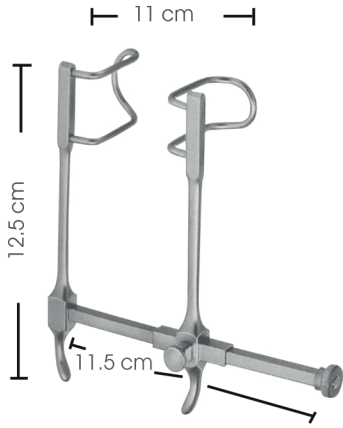

EL560-00 37 x 62 mm
EL560-01 37 x 80 mm
EL560-02 37 x 98 mm
Yan bleyd (çift)
Lateral blades (pair)

GOSSET
EL520-00
Bleyd/Blades 38 mm