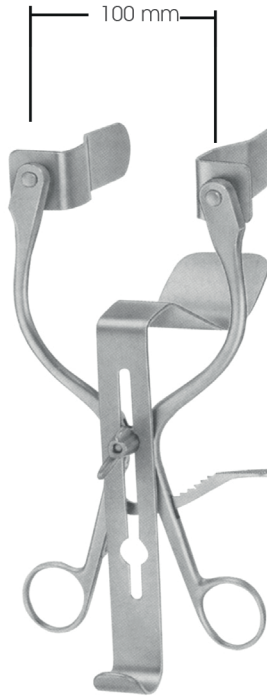

EL403-06
60 x 50 mm

EL403-05
40 x 35 mm

EL515-05
57 x 25 mm

1/2

- EL403-00** Komple/Complete
Popliteal Ekartör/Popliteal Retractor
EL403-03 Sadece ekartör/Retractor only
EL403-06 Bleyd, künt 60 x 50 mm
Blades, blunt 60 x 50 mm
EL403-05 Bleyd, yarı sivri, 40 x 35 mm
Blades, semi-sharp 40 x 35 mm