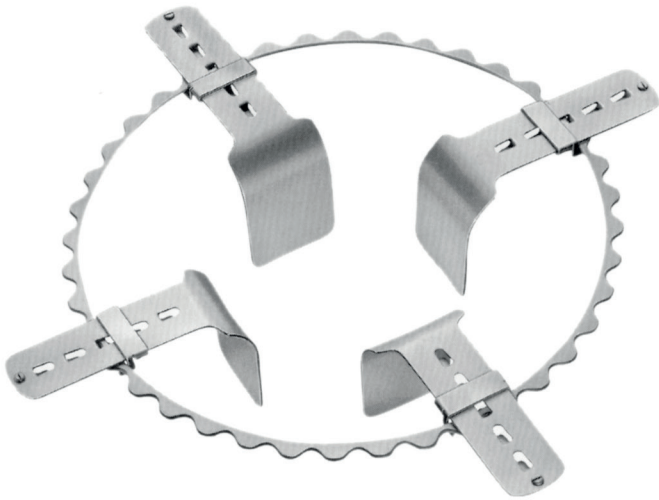

TURNER-WARWICK

EL605-01 Ø 18 cm

EL605-02 Ø 23 cm

EL605-03 Ø 30,5 cm

Ekartör çemberi, yuvarlak
Retractor frame, round

EL605-10

Ekartör çemberi, oval
Retractor frame, oval
457 x 330 mm

TURNER-WARWICK