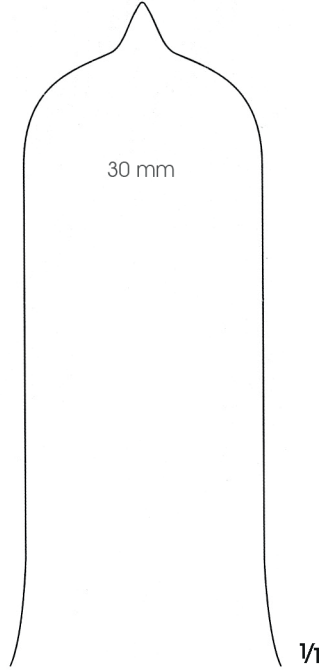

LABORDE
ET041-01
Trakeal dilatör
Tracheal dilator
12.5 cm

1/2

LABORDE
ET042-01
Trakeal dilatör/Güçlü model
Tracheal dilator/Strong pattern
13.5 cm

TAYLOR
EL482-00
Bleyd boyu/Blade Size 30 x 70 mm
18.5 cm
EL482-01
Bleyd boy/Blade Size 30 x 100 mm
20 cm