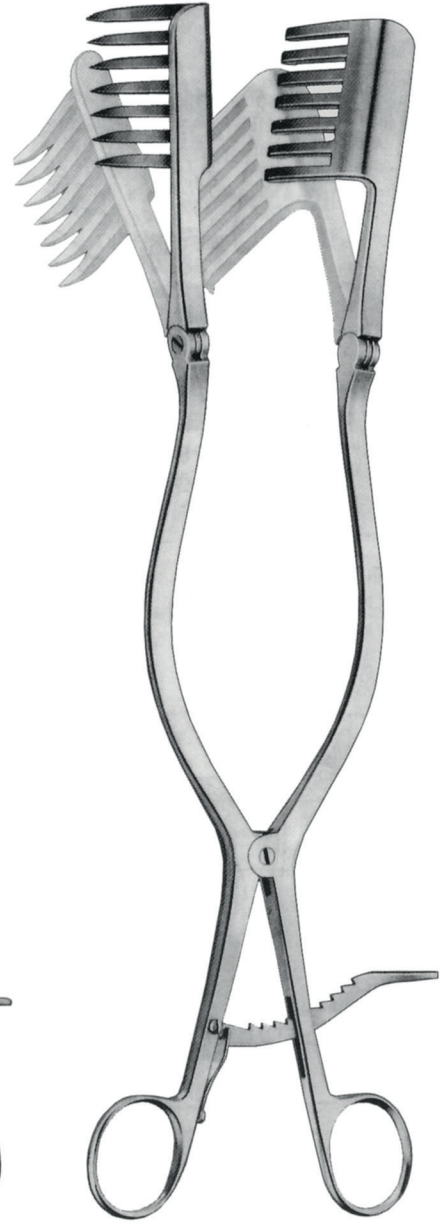

ADSON
EL364-00 Sivri/Sharp
26.5 cm

EL366-02
Hemi Laminektomi ekartör/Sivri
Hemi-laminectomy retractor/Sharp
28 cm

EL368-02
Sivri/Sharp
28 cm

BECKMANN-ADSON
EL370-02
Sivri/Sharp
31 cm

BECKMANN-ADSON
EL371-02
Yarı sivri/Semi-sharp
31 cm

1/2

HARLEY JACKSON
EL373-02
Sivri/Sharp
28 cm

ADSON
EL375-02
Yarı Sivri/Semi Sharp
32 cm

BECKMANN-EATON
EL377-02 Sivri/ Sharp
32 cm

MEYERDING
EL380-01-EL381-05
18 cm

MEYERDING
EL380-00-EL381-04
18 cm

EL380-00
Sol bleyd
Left blade