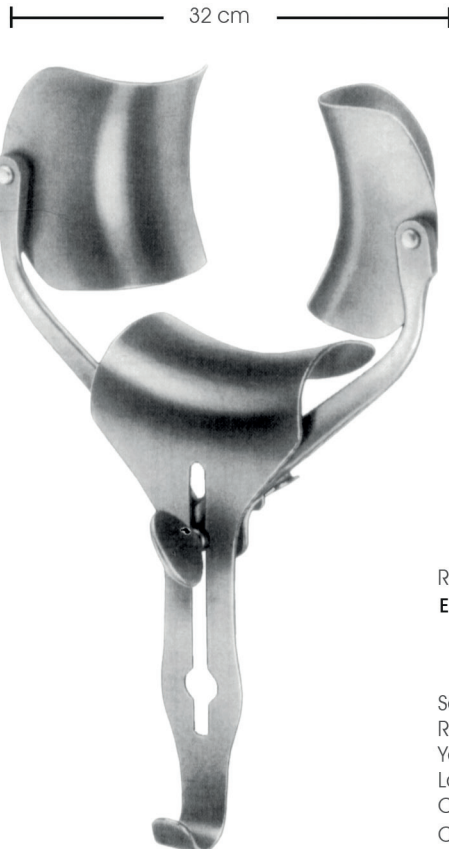

EL580-05

EL580-05

EL580-05

COLLIN
EL502-00-EL502-01

Sadece ekartör
Retractor only
Yan bleyd (çift)
Lateral blades (pair)
Orta bleyd
Center blade

EL502-00	EL502-01
EL502-04	EL502-04
EL560-04	EL560-03
48 x 59 mm	61 x 80 mm
EL580-00	EL580-00
63 x 74 mm	63 x 74 mm