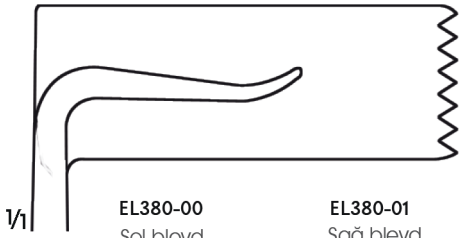

1/2

HARLEY JACKSON
EL373-02
Sivri/Sharp
28 cm

ADSON
EL375-02
Yarı Sivri/Semi Sharp
32 cm

BECKMANN-EATON
EL377-02 Sivri/ Sharp
32 cm

MEYERDING
EL380-01-EL381-05
18 cm

MEYERDING
EL380-00-EL381-04
18 cm

EL380-00
Sol bleyd
Left blade