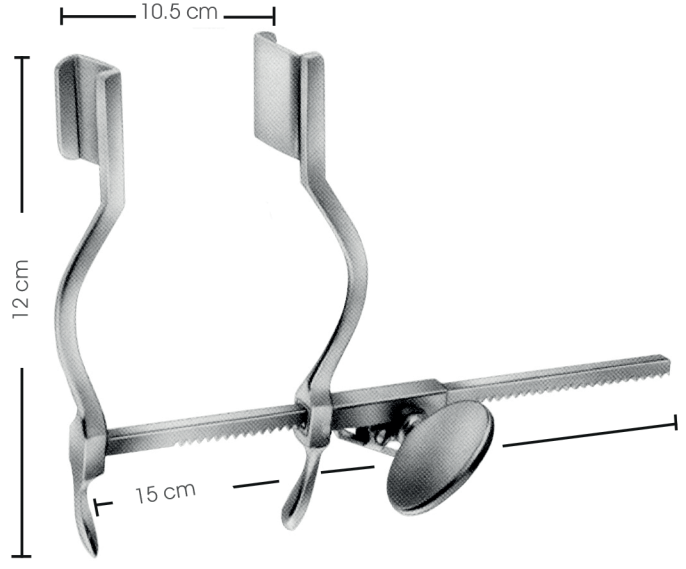

EL560-07 59 x 80 mm
Yan bleyd (çift)
Lateral blades (pair)

EL560-00 37 x 62 mm
EL560-01 37 x 80 mm
EL560-02 37 x 98 mm
Yan bleyd (çift)
Lateral blades (pair)

GOSSET
EL520-00
Bleyd/Blades 38 mm

HERTZLER
EL522-00
Bleyd/Blades
20 x 25 mm