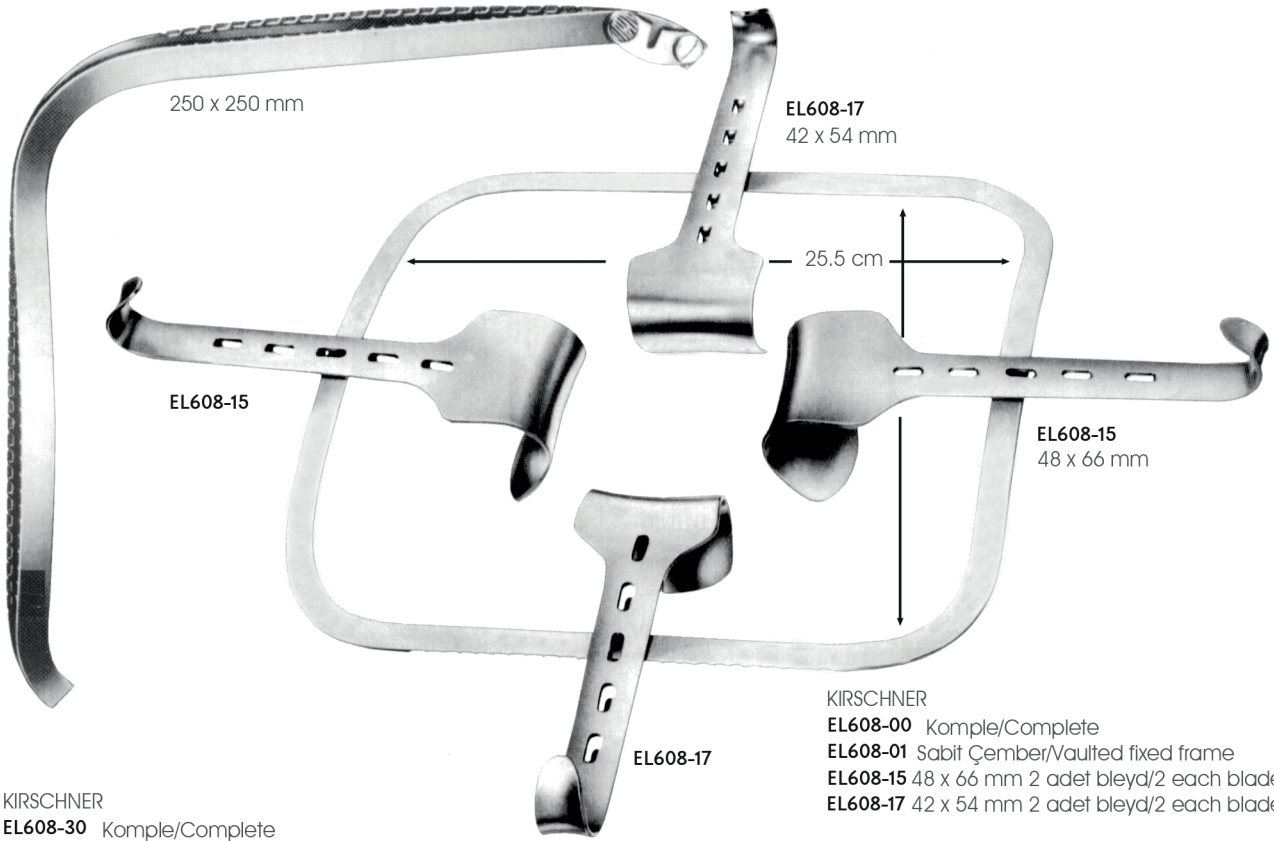

KIRSCHNER

EL608-30 Komple/Complete

EL608-31 Katlanabilir/Holding frame

EL608-15 48 x 66 mm 2 adet bleyd/2 each blades

EL608-17 42 x 54 mm 2 adet bleyd/2 each blades

EL608-04 275 x 355 mm

Büyük ölçekli Çember
Frame only, over-sized

EL608-06 295 x 275 mm

Sadece Çember/Frame only