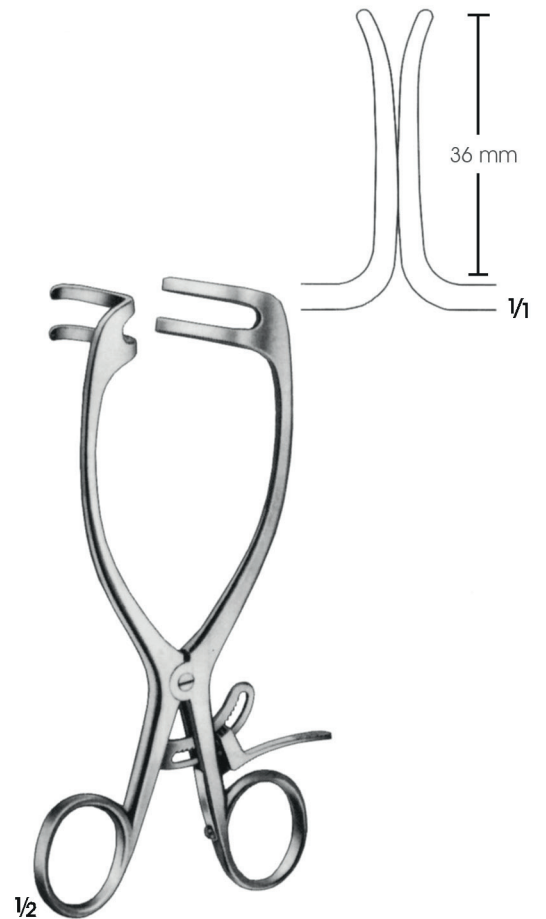

1/2
MOLLISON
EL340-00 Sivri/Sharp
14 cm