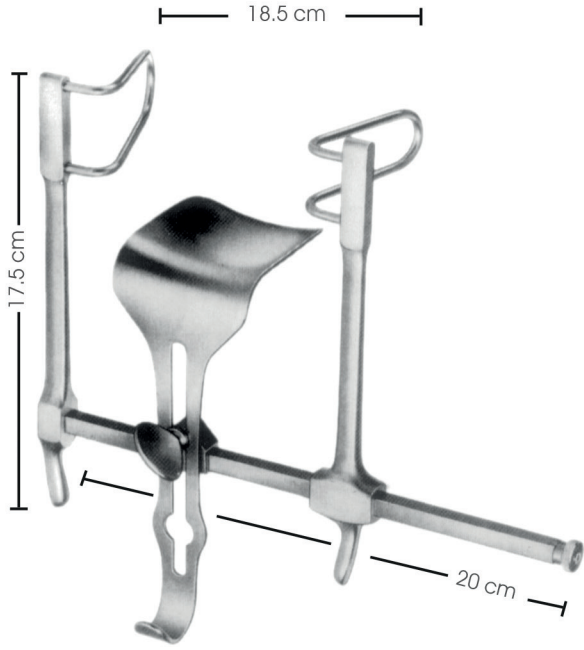

BALFOUR-BABY
EL524-00
Yan bleyd/Lateral blades 27 mm
Orta bleyd L 580.20
Center blade 21 x 24 mm

GOSSET

EL528-00

Yan bleyd/Lateral blades 58 mm

Orta bleyd L 580.22

Center blade 59 x 57 mm