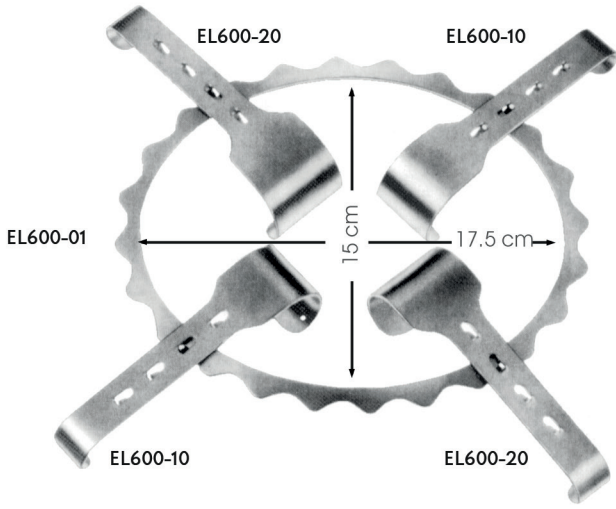

BALFOUR
EL532-01
Yan bleyd 105 mm
Lateral blades
Orta bleyd **EL580-23**
Center blade 107 x 59 mm

EL580-30
Orta bleyd
Center blade
54 x 80 mm

EL580-40
Orta bleyd, prostatektomi için kanallı 75 x 80 mm
Center blade, slotted for retropubic prostatectomy
75 x 80 mm