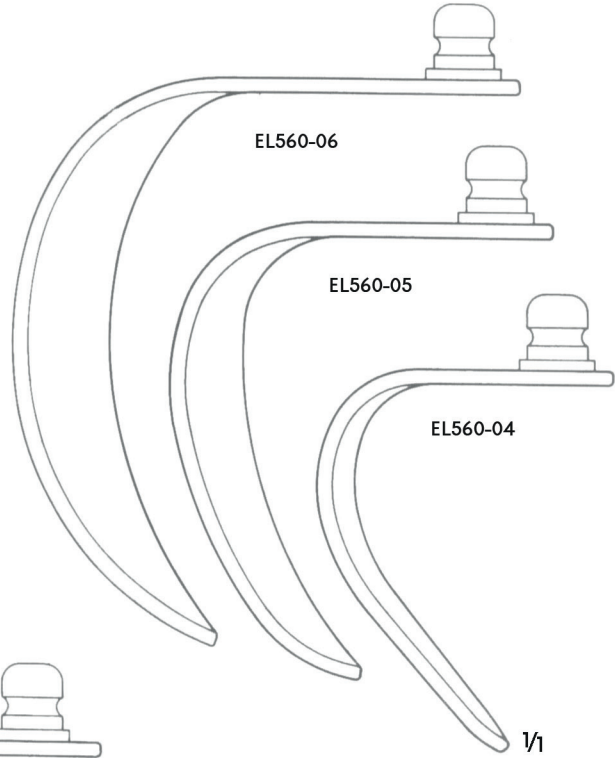

Sadece ekartör Retractor only	EL508-01
Yan bleyd (çift) Lateral blades (pair)	EL560-07 59 x 80 mm
Orta bleyd Center blade	EL580-16 74 x 82 mm

EL560-04 48 x 59 mm
EL560-05 58 x 80 mm
EL560-06 72 x 84 mm
Yan bleyd (çift)
Lateral blades (pair)

EL560-07 59 x 80 mm
Yan bleyd (çift)
Lateral blades (pair)

EL560-00 37 x 62 mm
EL560-01 37 x 80 mm
EL560-02 37 x 98 mm
Yan bleyd (çift)
Lateral blades (pair)

GOSSET
EL520-00
Bleyd/Blades 38 mm

HERTZLER
EL522-00
Bleyd/Blades
20 x 25 mm