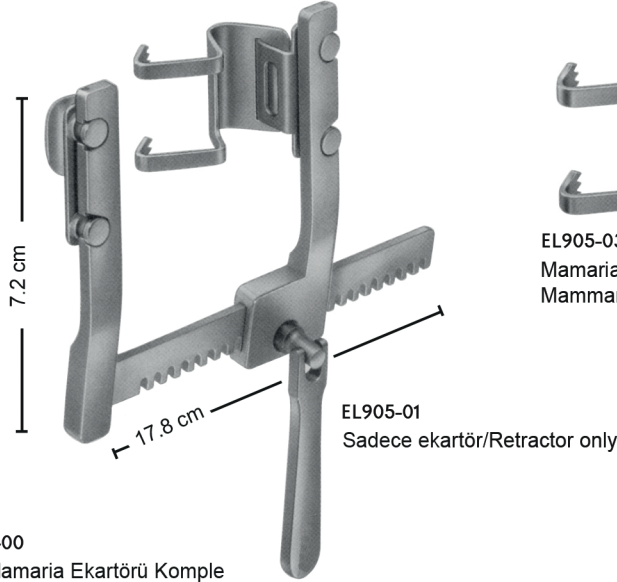

**Sternum ekartörü veya mamaria interna'nın operasyonuna hazırlanması için kullanılır.
Used as sternum retractor or used for preparation of the arteria mammaria interna.**

EL905-01
Sadece ekartör/Retractor only

1. EL905-00
   Mini Mammaria Ekartörü Komple
   Mini Mammaria Retractor Complete
   EL905-01 Sadece ekartör/Retractor only
   EL905-03 Mammaria Bleyd Komple/Mammaria Blade Complete
   EL905-04 1 çift sternum bleyd/1 Pair sternum blades 30 x 50 mm