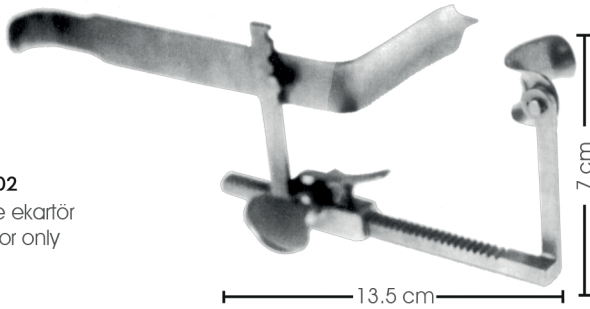

TAYLOR-TURANTAN
EL482-03
20 x 68 x 150 mm

EL480-02
Sadece ekartör
Retractor only