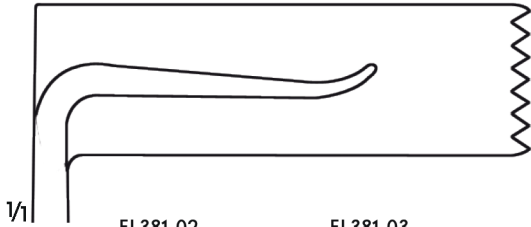

EL380-00
Sol bleyd
Left blade

EL380-01
Sağ bleyd
Right blade