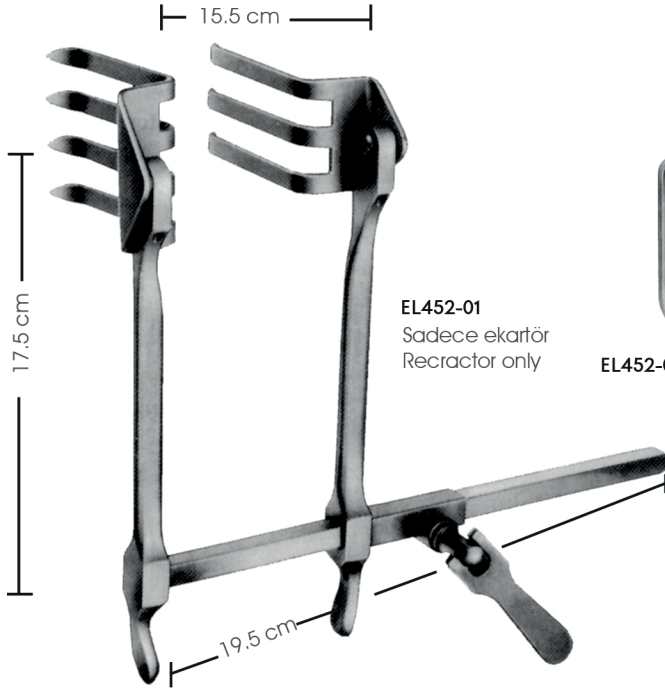

LABORDE
ET041-01
Trakeal dilatör
Tracheal dilator
12.5 cm

1/2

LABORDE
ET042-01
Trakeal dilatör/Güçlü model
Tracheal dilator/Strong pattern
13.5 cm

TAYLOR
EL482-00
Bleyd boyu/Blade Size 30 x 70 mm
18.5 cm
EL482-01
Bleyd boy/Blade Size 30 x 100 mm
20 cm

BALLANTINE
EL484-03
32 x 90 mm
23 cm

TAYLOR-TURANTAN
EL482-03
20 x 68 x 150 mm

EL480-02
Sadece ekartör
Retractor only

EL480-05 20 x 20 mm
EL480-06 30 x 20 mm
EL480-07 36 x 20 mm

TURANTAN
EL480-00 Komple/Complete
EL480-02
EL480-03-EL480-05-EL480-06-EL480-07