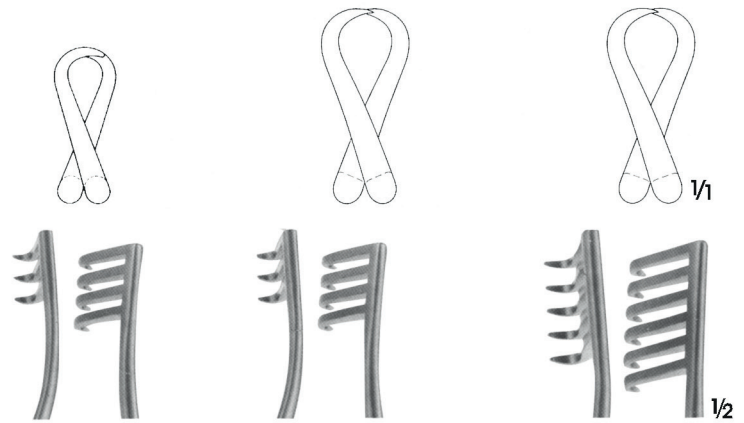

CONE
EL330-15
Sivri/Sharp
Laminektomi ekartör
Laminectomy retractor
26.5 cm

EL353-01
Sivri/Sharp
19.5 cm

EL353-02
Sivri/Sharp
24 cm

EL353-03
Sivri/Sharp
25.5 cm

EL355-01
Yarı sivri
Semi-sharp
19.5 cm

EL355-02
Yarı sivri
Semi-sharp
24 cm