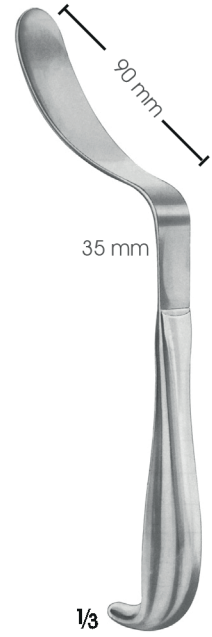

EL604-01
Sadece ekartör
Retractor only

O'SULLIVAN-O' CONNOR
EL604-00 Komple/Complete
EL604-01
EL604-10 (2 adet) **EL604-11** (1 adet)

O'SULLIVAN-O' CONNOER
EL604-10
Küçük bleyd/Small blade

O'SULLIVAN-O' CONNOER
EL604-11
Büyük bleyd/Large blade

EL403-06
60 x 50 mm

EL403-05
40 x 35 mm

EL515-05
57 x 25 mm

1/2

- EL403-00** Komple/Complete
Popliteal Ekartör/Popliteal Retractor
EL403-03 Sadece ekartör/Retractor only
EL403-06 Bleyd, künt 60 x 50 mm
Blades, blunt 60 x 50 mm
EL403-05 Bleyd, yarı sivri, 40 x 35 mm
Blades, semi-sharp 40 x 35 mm

EL515-06
82 x 25 mm

- MILLIN
EL515-00 Komple/Complete
Mesane Ekartörü/Bladder Retractor
EL515-02 Sadece ekartör/Retractor only
EL515-05 Bleyd 57 x 25 mm/Blades 57 x 25 mm
EL515-06 Bleyd 82 x 25 mm/Blades 82 x 25 mm
EL515-11 Orta bleyd 105 x 45 mm
Center blade 105 x 45 mm