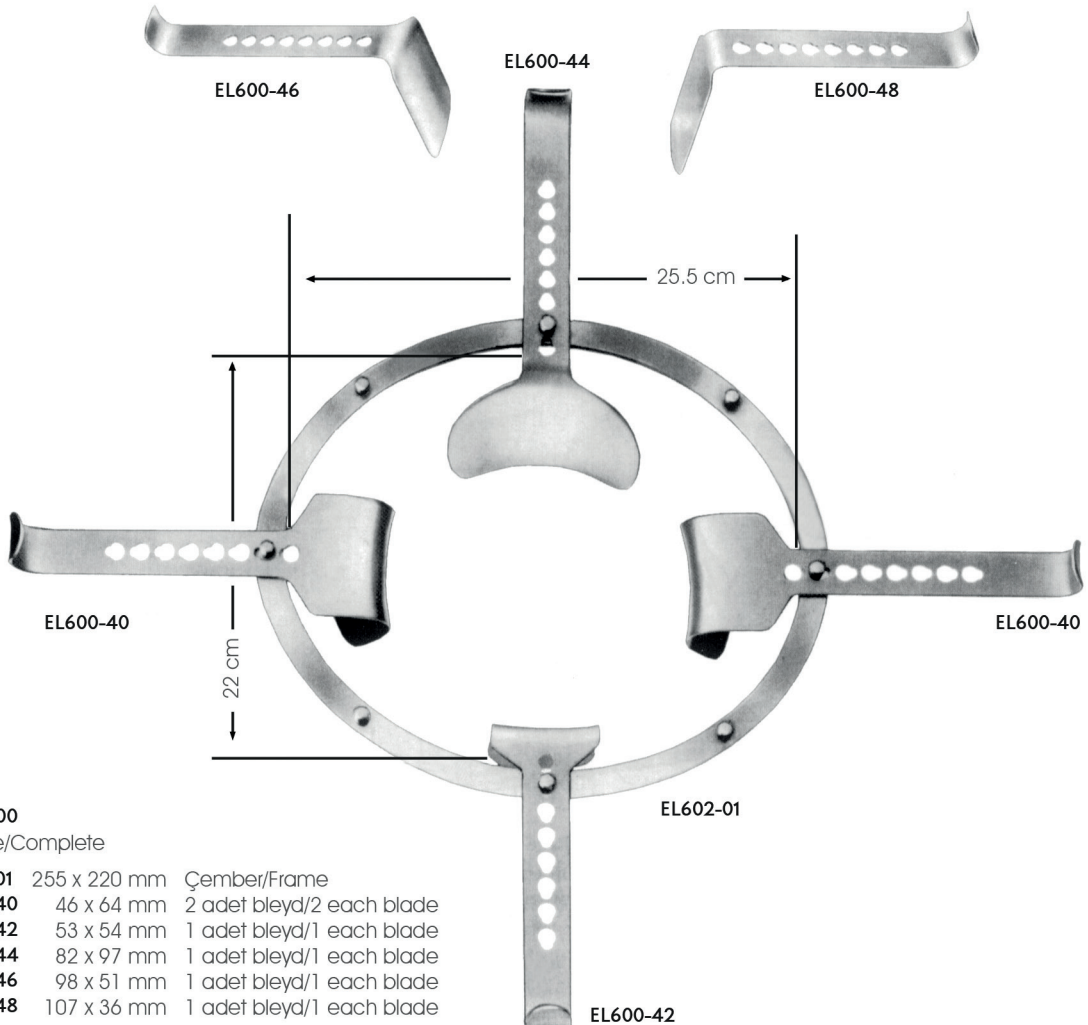

SEMM
EL602-00
Komple/Complete

EL602-01 255 x 220 mm Çember/Frame
EL602-40 46 x 64 mm 2 adet bleyd/2 each blade
EL602-42 53 x 54 mm 1 adet bleyd/1 each blade
EL602-44 82 x 97 mm 1 adet bleyd/1 each blade
EL602-46 98 x 51 mm 1 adet bleyd/1 each blade
EL602-48 107 x 36 mm 1 adet bleyd/1 each blade