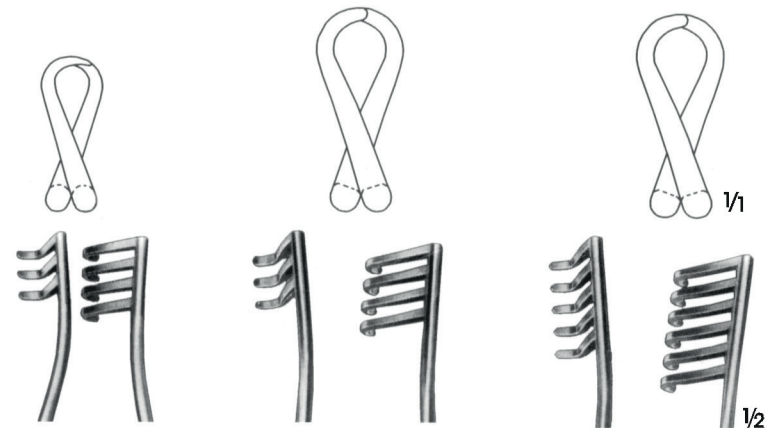

EL355-01
Yarı sivri
Semi-sharp
19.5 cm

EL355-02
Yarı sivri
Semi-sharp
24 cm

EL355-03
Yarı sivri
Semi-sharp
25.5 cm