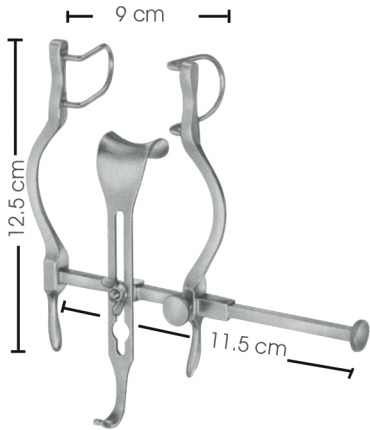

EL560-07 59 x 80 mm
Yan bleyd (çift)
Lateral blades (pair)

EL560-00 37 x 62 mm
EL560-01 37 x 80 mm
EL560-02 37 x 98 mm
Yan bleyd (çift)
Lateral blades (pair)

GOSSET
EL520-00
Bleyd/Blades 38 mm

HERTZLER
EL522-00
Bleyd/Blades
20 x 25 mm

BALFOUR-BABY
EL524-00
Yan bleyd/Lateral blades 27 mm
Orta bleyd L 580.20
Center blade 21 x 24 mm

GOSSET
EL525-00
Bleyd/Blades 55 mm

GOSSET

EL528-00

Yan bleyd/Lateral blades 58 mm

Orta bleyd L 580.22

Center blade 59 x 57 mm