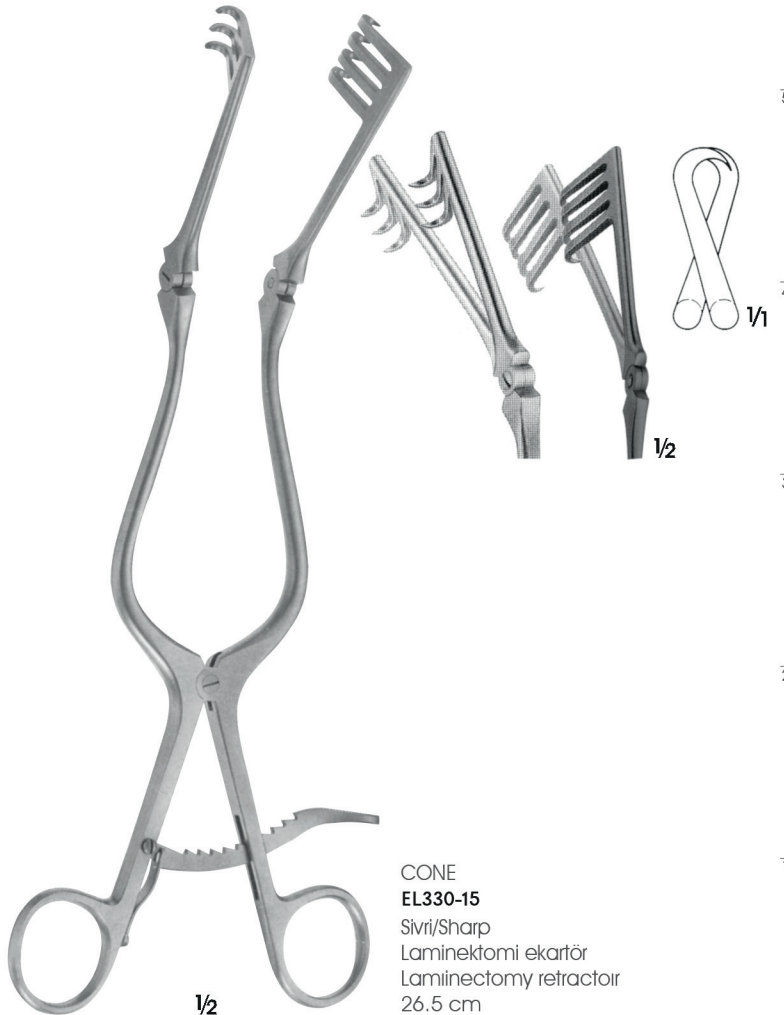

TRAVERS
EL352-00
Künt/Bulunt
Laminektomi ekartör
Laminectomy retractor
21.5 cm

CONE
EL330-15
Sivri/Sharp
Laminektomi ekartör
Laminectomy retractor
26.5 cm