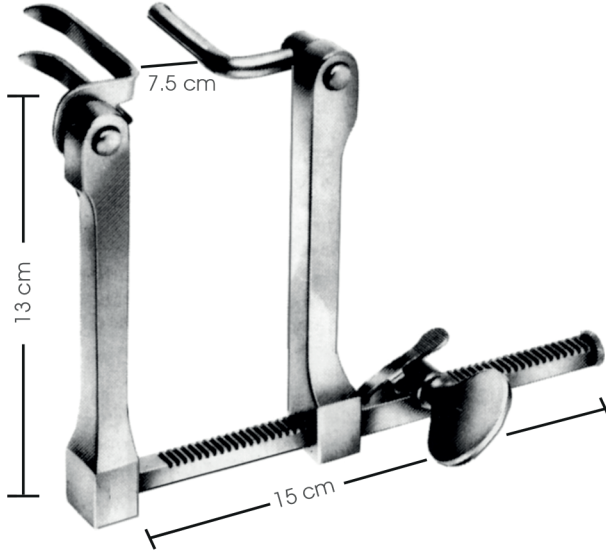

SCOVILLE
EL455-40 55 mm

SCOVILLE
EL455-45 63 x 25 mm
EL455-19 63 x 51 mm

TAYLOR
EL455-51 47 x 37 mm

TAYLOR
EL455-61 62 x 52 mm

EL460-01
Sadece ekartör
Retractor only

CASPAR
EL460-00 Komple/Complete
EL460-01
EL463-02-EL463-15-EL463-25-EL463-35