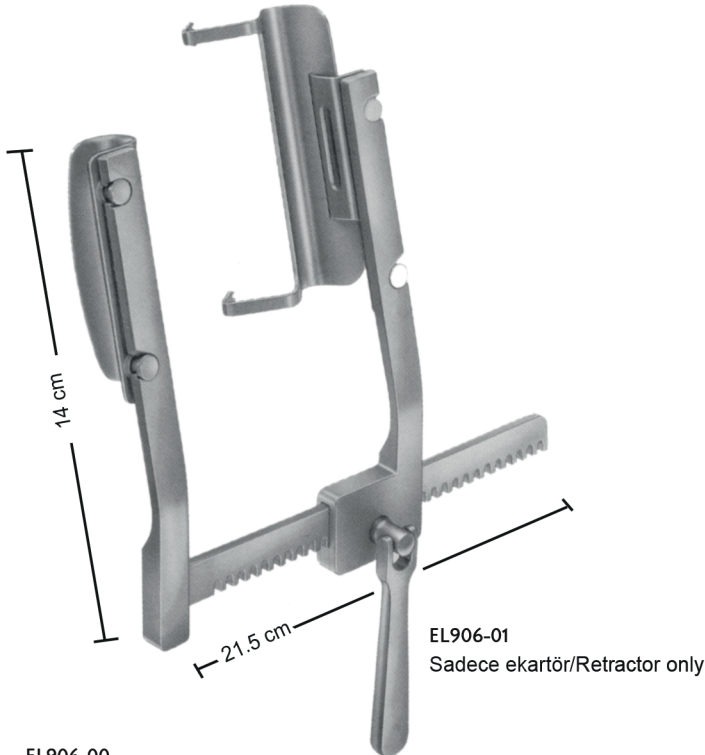

**Sternum ekartörü veya mamaria interna'nın operasyonuna hazırlanması için kullanılır.
Used as sternum retractor or used for preparation of the arteria mammaria interna.**

EL905-01
Sadece ekartör/Retractor only

EL905-03
Mammaria Bleyd Komple
Mammaria Blade Complete

EL905-04
1 çift sternum bleyd
1 Pair sternum blades
30 x 50 mm

- EL905-00
Mini Mammaria Ekartörü Komple
Mini Mammaria Retractor Complete
EL905-01 Sadece ekartör/Retractor only
EL905-03 Mammaria Bleyd Komple/Mammaria Blade Complete
EL905-04 1 çift sternum bleyd/1 Pair sternum blades 30 x 50 mm