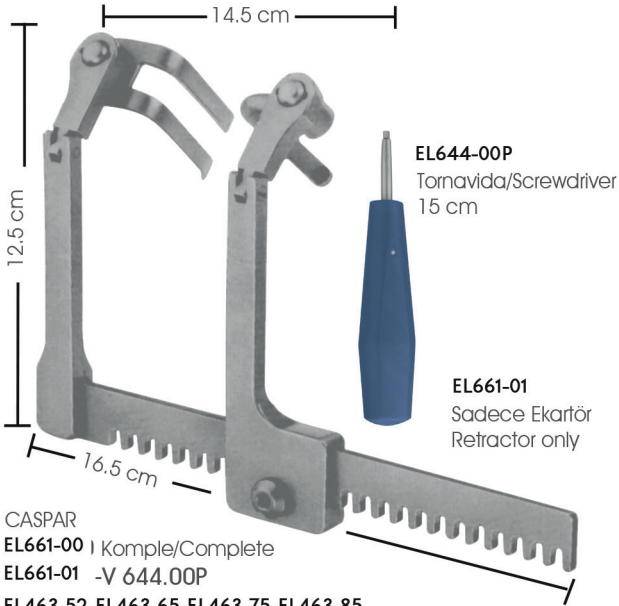

Spinal Ekartör
Spine Retractor

Universal spinal ekartör sistemi
Kendinden tutuculu Caspar universal spinal ekartörü, güvenli bir ekartasyona izin verir ve sökölüp takılabilir saplar sayesinde operasyon bölgesinde yer kazanır.