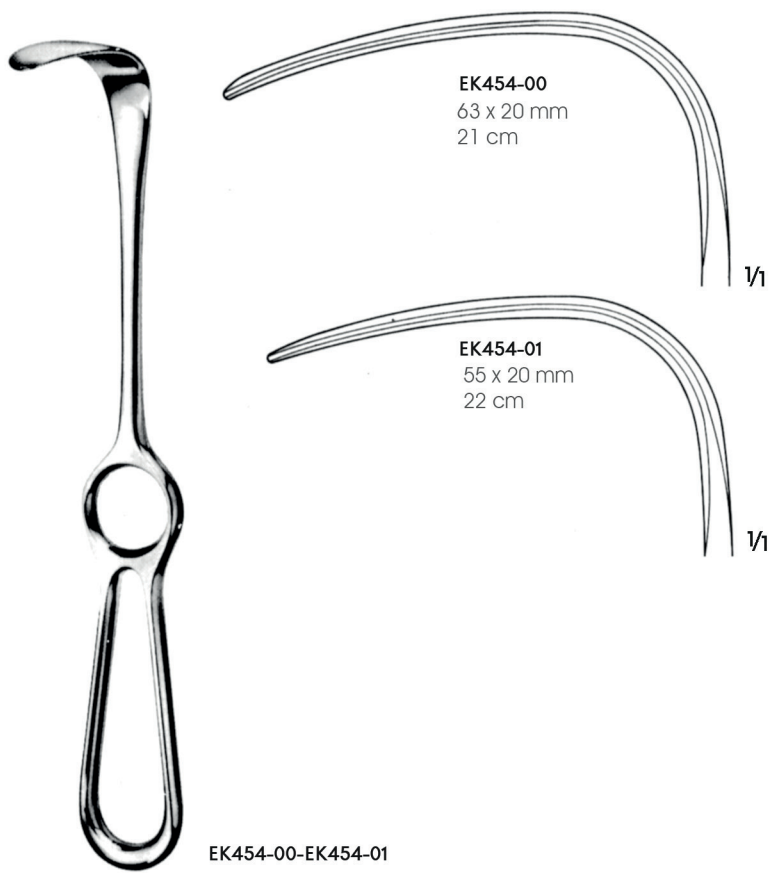

1/2

LANGENBECK  
EK451-01-EK451-06  
21 cm

EK451-06  
40 x 13 mm

1/1

EK451-05  
40 x 10 mm

1/1

EK451-04  
28 x 16 mm

1/1

EK451-03  
33 x 14 mm

1/1

EK451-02  
28 x 14 mm

1/1

EK451-01  
28 x 10 mm

1/1

KOCHER-LANGENBECK  
EK452-01-EK452-10  
21.5 cm

1/2

OBWEGESER  
EK457-00-EK457-05  
21.5 cm

1/2

OBWEGESER  
EK458-00-EK458-05  
21.5 cm

KOCHER  
EK460-00-EK460-04  
23 cm

SAUERBRUCH  
EK461-00-EK461-02  
22.5 cm

$\frac{1}{2}$  KIRSCH  
EK463-02-EK464-02  
21 cm