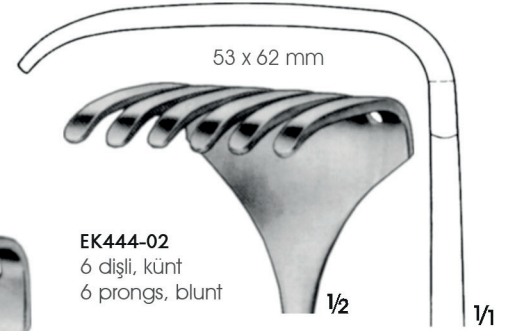

EK444-02
6 dişli, künt
6 prongs, blunt

EK444-03
6 dişli, künt
6 prongs, blunt

EK444-01
5 dişli, künt
5 prongs, blunt