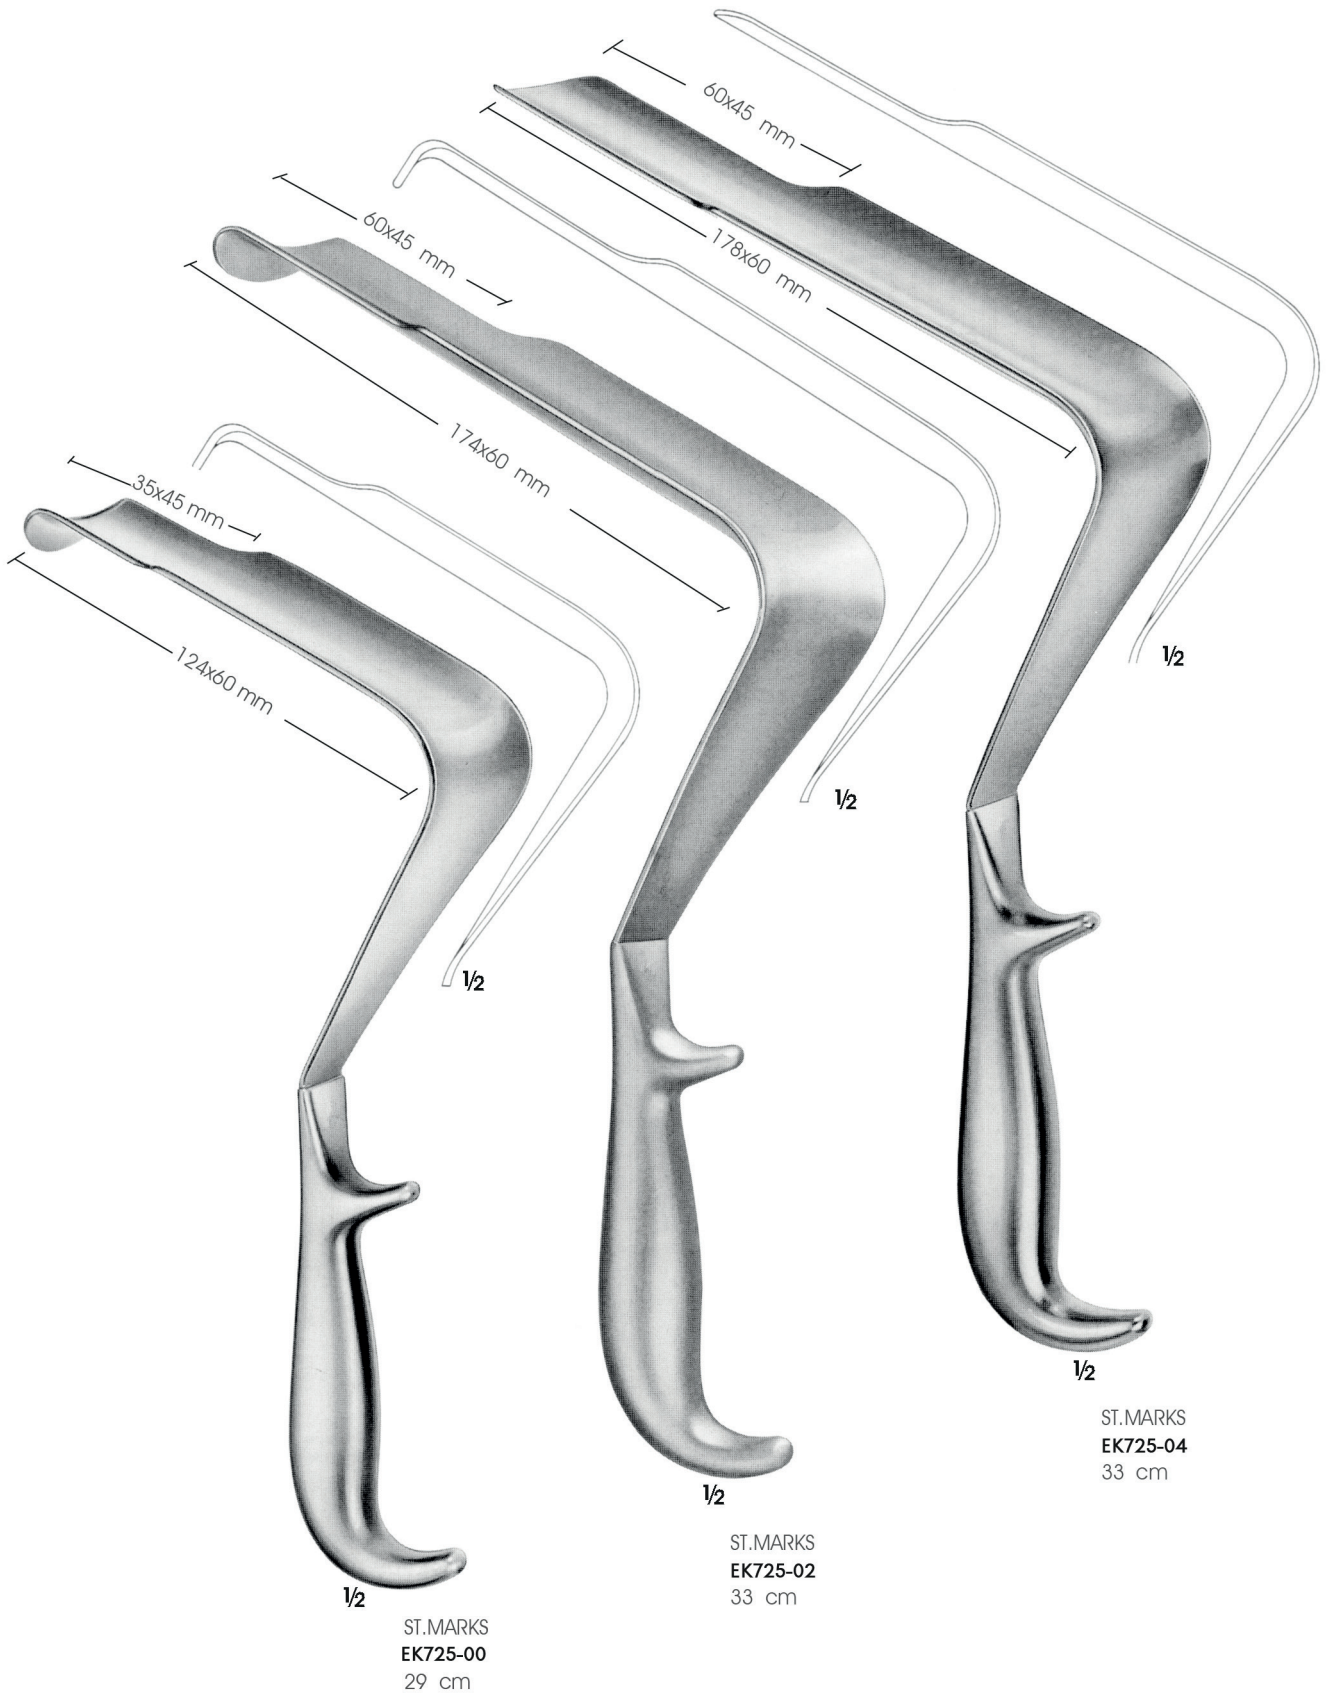

FRITSCH
EK715-01-EK715-05
23,5 cm