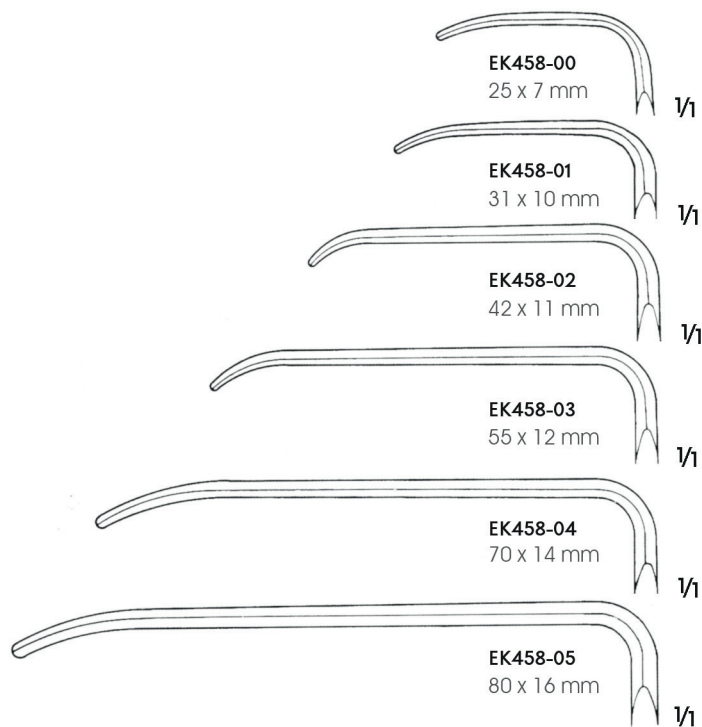

EK451-03  
33 x 14 mm

1/1

EK451-02  
28 x 14 mm

1/1

EK451-01  
28 x 10 mm

1/1

KOCHER-LANGENBECK  
EK452-01-EK452-10  
21.5 cm

1/2

OBWEGESER  
EK457-00-EK457-05  
21.5 cm

1/2

OBWEGESER  
EK458-00-EK458-05  
21.5 cm

KOCHER  
EK460-00-EK460-04  
23 cm

SAUERBRUCH  
EK461-00-EK461-02  
22.5 cm

$\frac{1}{2}$  KIRSCH  
EK463-02-EK464-02  
21 cm