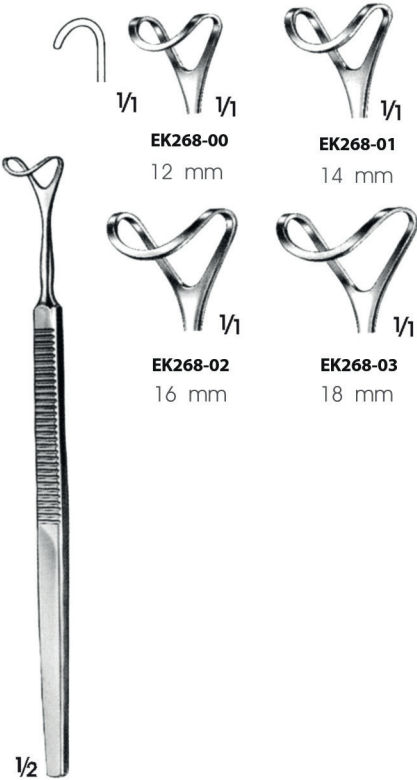

**EK241-00**  
8 x 7 mm

**EK242-00**  
8 x 7 mm

18 x 5,5 mm

**EK237-00**  
5 x 10 mm

13 x 5 mm

**BABY-SENN-MILLER**  
**EK240-00-EK241-00**  
15.5 cm

**SENN-MILLER**  
**EK242-00**  
16.5 cm

**KILNER**  
**EK237-00**  
15.5 cm

**PAUL**  
**EK244-00**  
Tendon huk/Tendon hook  
12 cm

**EK246-00-EK246-01**  
Tendon hukları/Tendon hooks  
17.5 cm

**EK246-00**  
12 x 6 mm

**EK246-01**  
12 x 11 mm

**KLAPP**  
**EK248-00**  
Tendon huk/Tendon hook  
17.5 cm

15 x 11 mm

**EK268-00-EK268-03**  
16 cm

**EK268-00**  
12 mm

**EK268-01**  
14 mm

**EK268-02**  
16 mm

**EK268-03**  
18 mm

**EK249-00**  
Tendon hukları / Tendon hooks  
22 cm

30 x 11 mm