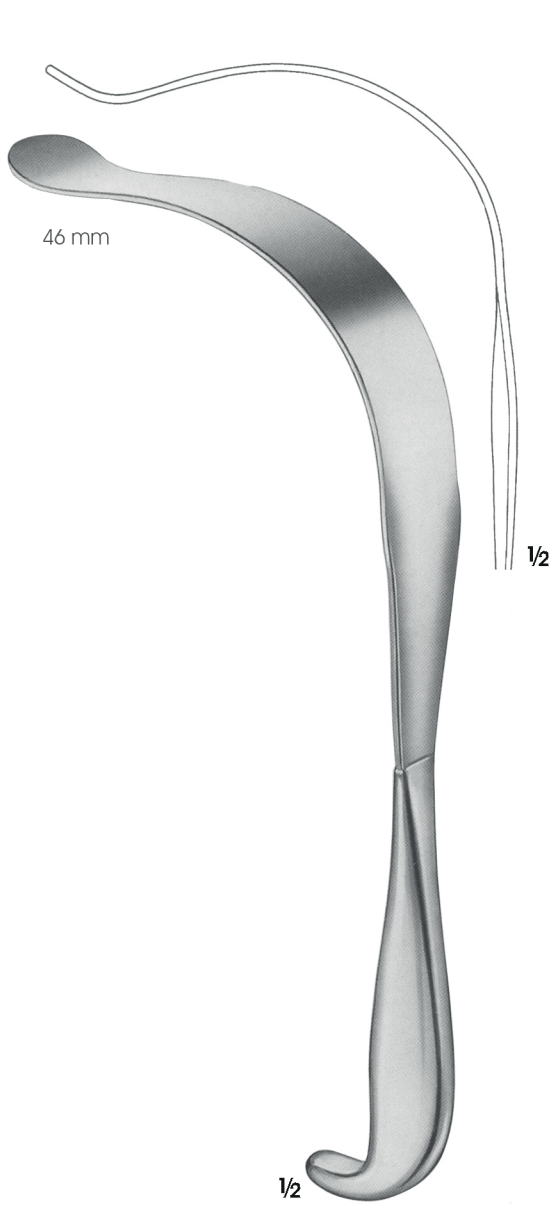

DEAVER  
EK660-05  
31.5 cm

1/2

DEAVER  
EK660-08  
32 cm

25 mm

1/2

DEAVER  
EK660-09  
36.5 cm

DEAVER  
EK668-04  
31 cm

DEAVER  
EK668-05  
31 cm

DEAVER  
EK668-07  
30.5 cm

DEAVER  
EK668-08  
31 cm

LERICHE  
EK670-00  
25.5 cm

LERICHE  
EK670-02  
27.5 cm

KÜMMEL  
EK672-00  
Bükülebilir/Malleable  
28.5 cm

KÖRTE  
EK678-02  
30 cm

1/2

**EK726-00**  
Prostat ekartör  
Prostate retractor  
36 cm

1/2

**EK727-00**  
Üretral ekartör  
Urethral retractor  
39 cm

**1/2**  
MIKULICZ  
EK700-01  
24 cm

**1/2**  
MIKULICZ  
EK700-02-EK700-03  
25 cm  
EK700-04  
26 cm

DOYEN  
EK705-01-EK705-14  
24 cm

Ağız uzunlukları  
Length of blades

Ağız genişlikleri  
Width of blades

	35 mm	45 mm	60 mm
60 mm	EK705-01	EK705-04	EK705-07
90 mm	EK705-02	EK705-05	EK705-08
120 mm	EK705-03	EK705-06	EK705-09
160 mm		EK705-12	EK705-14

**DOYEN**  
**EK709-00**  
25 cm