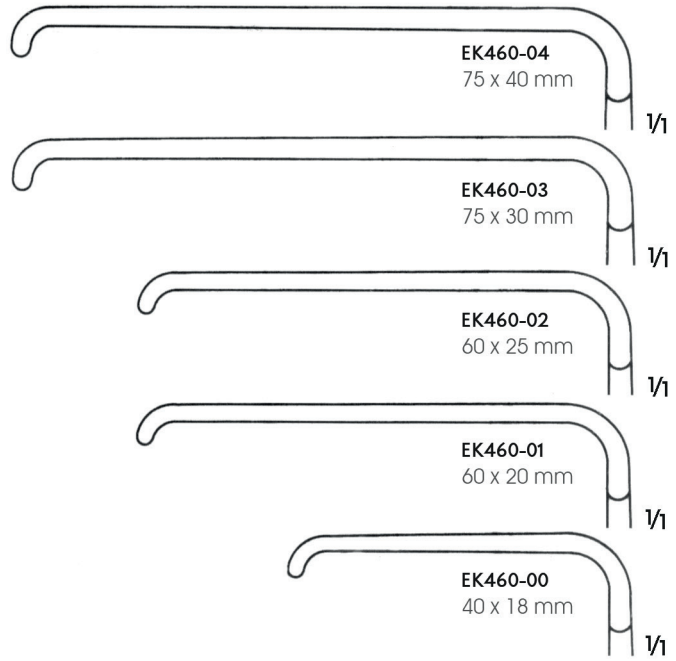

OBWEGESER  
EK457-00-EK457-05  
21.5 cm

1/2

OBWEGESER  
EK458-00-EK458-05  
21.5 cm

KOCHER  
EK460-00-EK460-04  
23 cm

SAUERBRUCH  
EK461-00-EK461-02  
22.5 cm

$\frac{1}{2}$  KIRSCH  
EK463-02-EK464-02  
21 cm