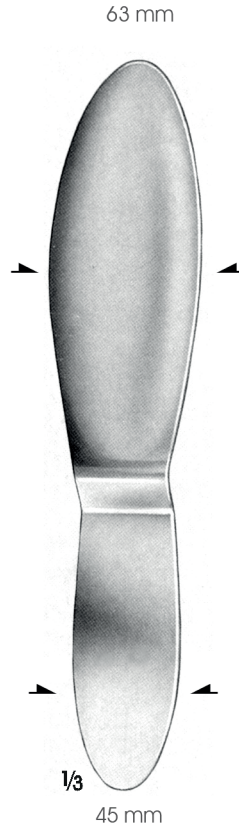

**EK752-00** 200 x 12 mm  
**EK752-01** 200 x 17 mm  
**EK752-02** 250 x 25 mm  
Bükülebilir/Malleable

**TUFFIER**  
**EK754-00**  
Bükülebilir  
Malleable  
20 cm

**KADER**  
**EK756-02** 30 mm  
**EK756-04** 40 mm  
27 cm

**EK758-00** 30 mm  
**EK758-01** 40 mm  
**EK758-02** 50 mm  
**EK758-03** 60 mm  
**EK758-04** 70 mm  
Bükülebilir/Malleable  
41 cm

**EK866-00**  
Kan kaşığı/Blood scoop  
Hacmi 50 cc/Volume 50 cc

**HABERER**  
**EK760-00**  
Bükülebilir/Malleable  
30.5 cm

**RIBBON**  
**EK756-04** 25 mm  
**EK756-00** 30 mm  
**EK756-01** 40 mm  
**EK756-02** 50 mm  
Bükülebilir/Malleable  
33 cm

**REVERDIN**  
**EK764-00**  
28.5 cm

**KOCHER**  
**EK766-00**  
Kaşık şeklinde bastırıcı  
Depressor, spoon shaped  
22 cm