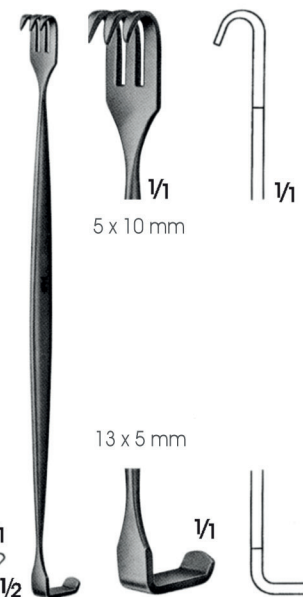

**FOMON**  
**EK210-00**  
Kunt/Blunt  
14.5 cm

**COTTLE**  
**EK212-00**  
Sağ sivri/Right sharp  
14.5 cm

**MEYERDING**  
**EK230-00-EK230-05**  
18 cm

**EK230-02**  
18 x 7 mm

**EK230-01**  
16 x 5 mm

**EK230-00**  
7 x 4 mm

**EK230-05**  
5 x 10 mm

**EK230-04**  
11 x 4 mm

**EK230-03**  
6 x 4 mm

**EK238-00**  
4 x 7 mm

**EK238-01**

**EK238-02**

**WILLIGER**  
**EK238-00-EK238-02**  
Sivri/Sharp  
12 cm

**EK240-00**  
8 x 7 mm

**EK241-00**  
8 x 7 mm

**EK242-00**  
8 x 7 mm

18 x 5,5 mm

**EK237-00**  
5 x 10 mm

13 x 5 mm

**BABY-SENN-MILLER**  
**EK240-00-EK241-00**  
15.5 cm

**SENN-MILLER**  
**EK242-00**  
16.5 cm

**KILNER**  
**EK237-00**  
15.5 cm