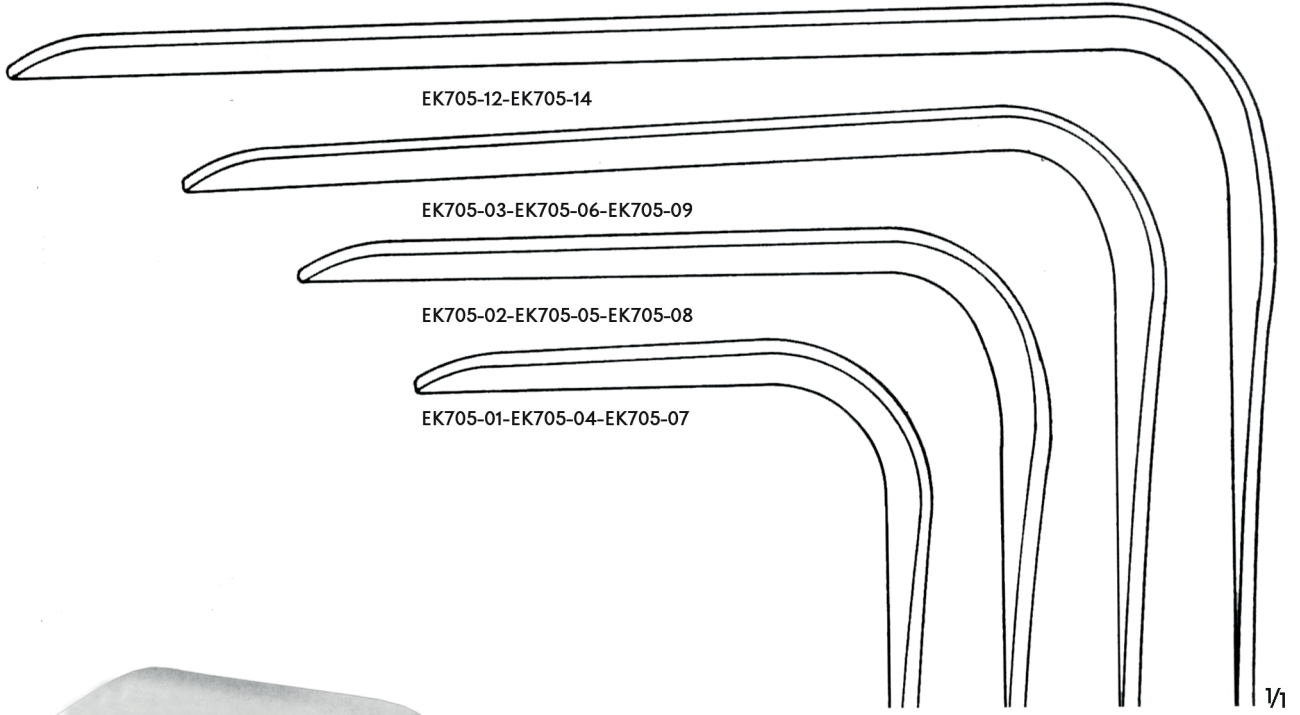

1/2

**EK727-00**  
Üretral ekartör  
Urethral retractor  
39 cm

**1/2**  
MIKULICZ  
EK700-01  
24 cm

**1/2**  
MIKULICZ  
EK700-02-EK700-03  
25 cm  
EK700-04  
26 cm

DOYEN  
EK705-01-EK705-14  
24 cm

Ağız uzunlukları  
Length of blades