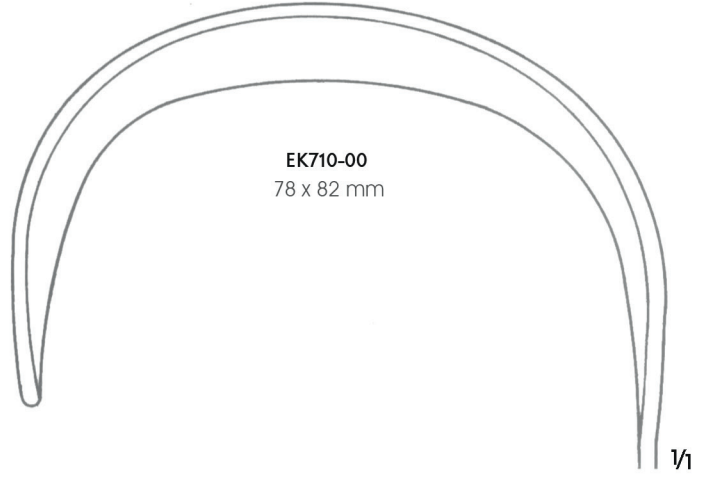

1/2

**EK727-00**  
Üretral ekartör  
Urethral retractor  
39 cm

**1/2**  
MIKULICZ  
EK700-01  
24 cm

**1/2**  
MIKULICZ  
EK700-02-EK700-03  
25 cm  
EK700-04  
26 cm

DOYEN  
EK705-01-EK705-14  
24 cm

Ağız uzunlukları  
Length of blades

Ağız genişlikleri  
Width of blades

	35 mm	45 mm	60 mm
60 mm	EK705-01	EK705-04	EK705-07
90 mm	EK705-02	EK705-05	EK705-08
120 mm	EK705-03	EK705-06	EK705-09
160 mm		EK705-12	EK705-14

**DOYEN**  
**EK709-00**  
25 cm