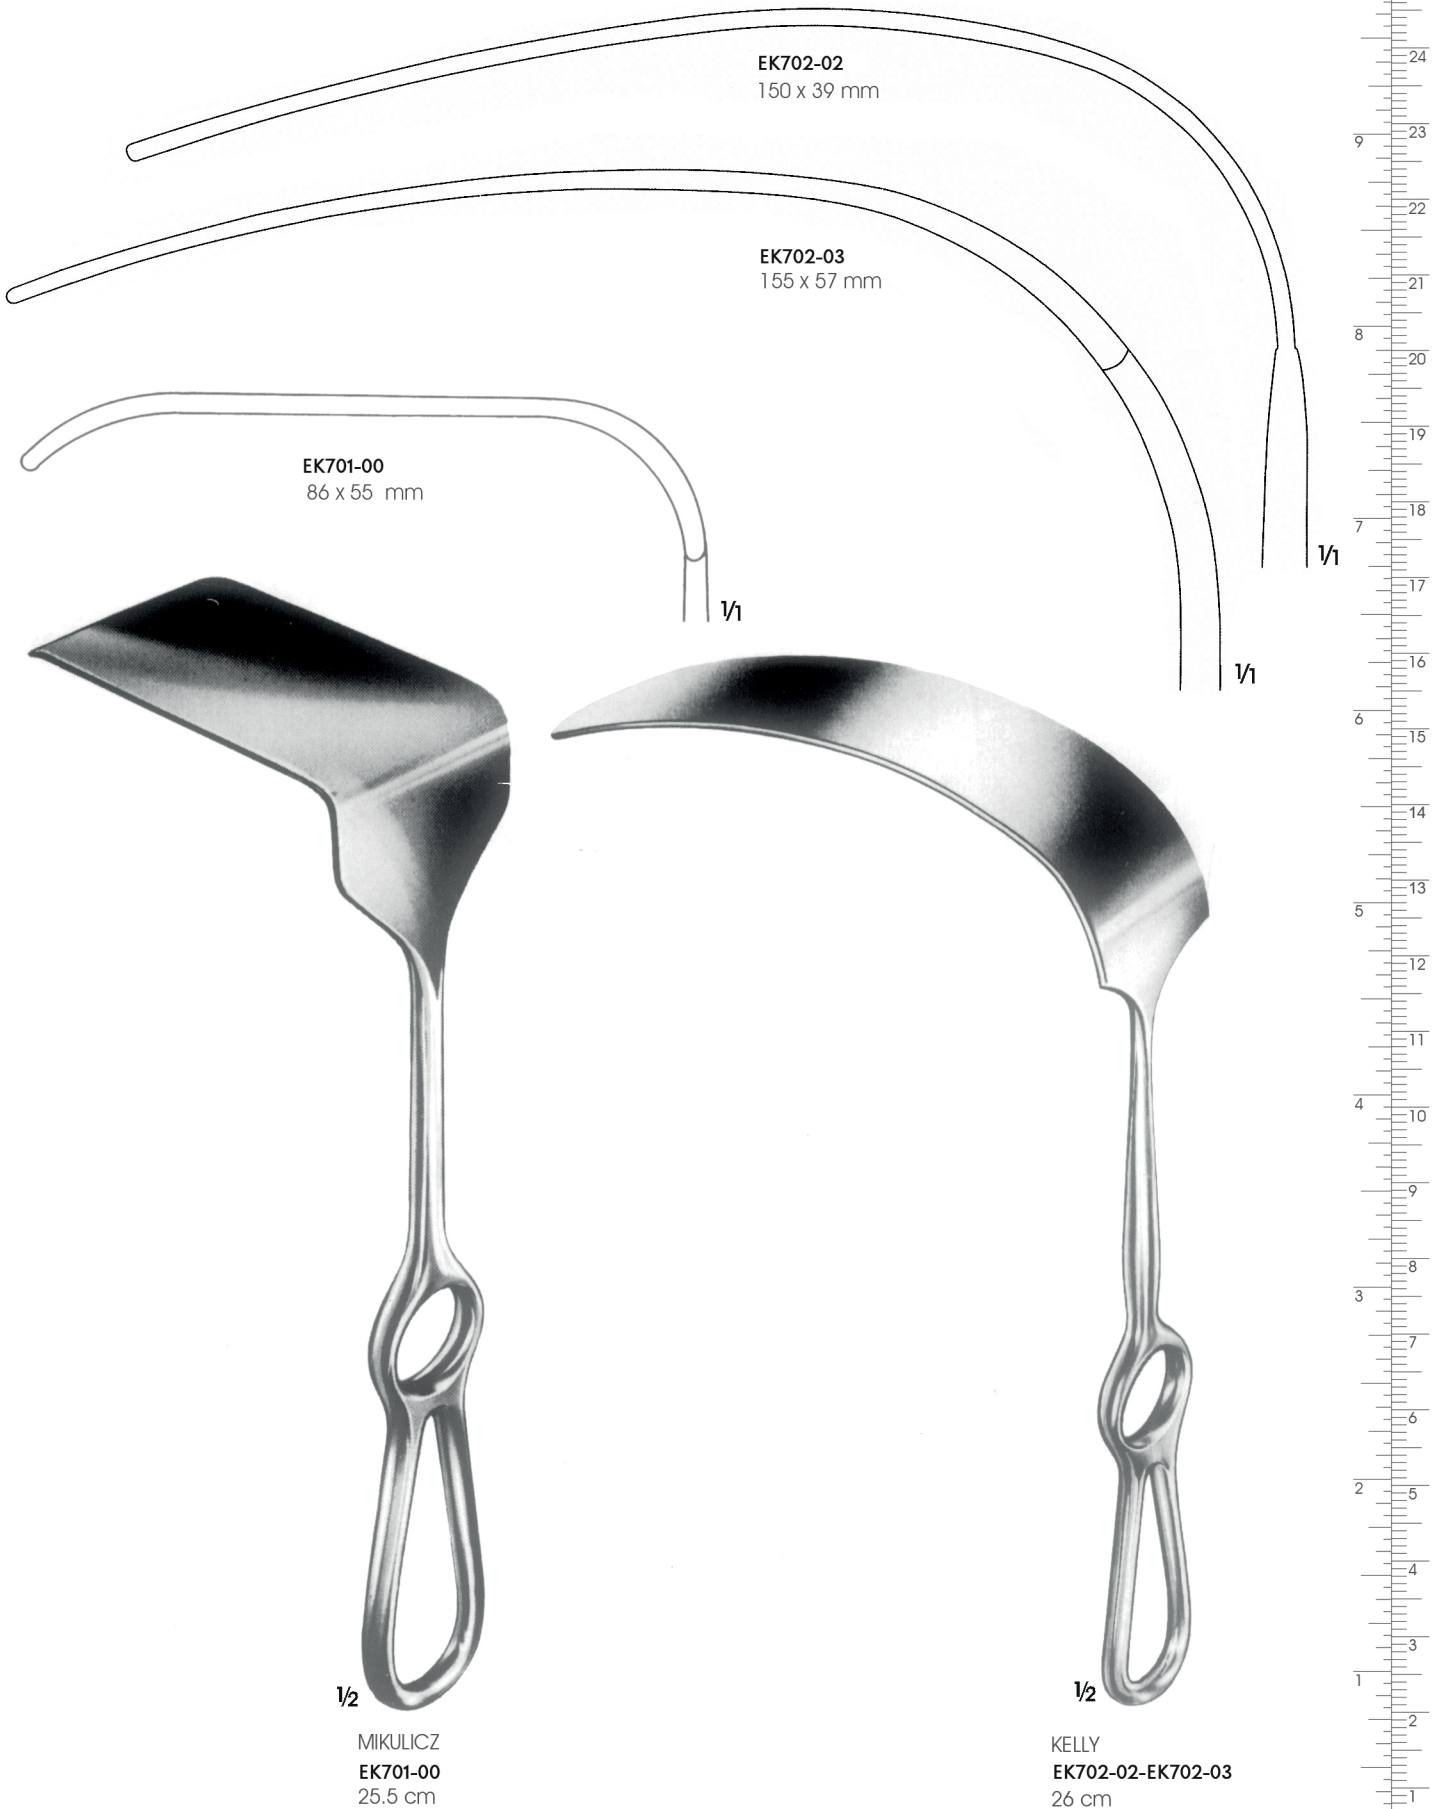

DEAVER  
EK660-05  
31.5 cm

1/2

DEAVER  
EK660-08  
32 cm

25 mm

1/2

DEAVER  
EK660-09  
36.5 cm

DEAVER  
EK668-04  
31 cm

DEAVER  
EK668-05  
31 cm

DEAVER  
EK668-07  
30.5 cm

DEAVER  
EK668-08  
31 cm

LERICHE  
EK670-00  
25.5 cm

LERICHE  
EK670-02  
27.5 cm

KÜMMEL  
EK672-00  
Bükülebilir/Malleable  
28.5 cm

KÖRTE  
EK678-02  
30 cm

1/2

**EK726-00**  
Prostat ekartör  
Prostate retractor  
36 cm

1/2

**EK727-00**  
Üretral ekartör  
Urethral retractor  
39 cm

**1/2**  
MIKULICZ  
EK700-01  
24 cm

**1/2**  
MIKULICZ  
EK700-02-EK700-03  
25 cm  
EK700-04  
26 cm

DOYEN  
EK705-01-EK705-14  
24 cm

Ağız uzunlukları  
Length of blades

Ağız genişlikleri  
Width of blades

	35 mm	45 mm	60 mm
60 mm	EK705-01	EK705-04	EK705-07
90 mm	EK705-02	EK705-05	EK705-08
120 mm	EK705-03	EK705-06	EK705-09
160 mm		EK705-12	EK705-14

**DOYEN**  
**EK709-00**  
25 cm