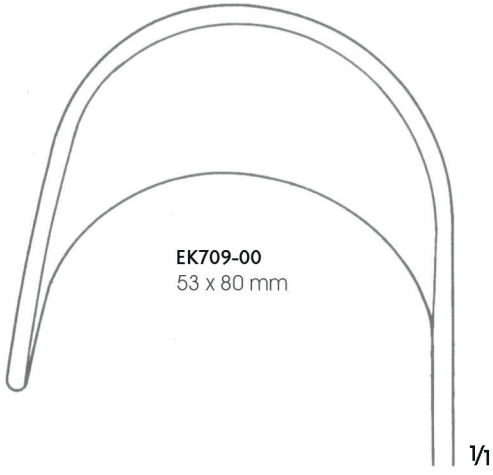

1/2

**EK727-00**  
Üretral ekartör  
Urethral retractor  
39 cm

**1/2**  
MIKULICZ  
EK700-01  
24 cm

**1/2**  
MIKULICZ  
EK700-02-EK700-03  
25 cm  
EK700-04  
26 cm

DOYEN  
EK705-01-EK705-14  
24 cm

Ağız uzunlukları  
Length of blades

Ağız genişlikleri  
Width of blades

	35 mm	45 mm	60 mm
60 mm	EK705-01	EK705-04	EK705-07
90 mm	EK705-02	EK705-05	EK705-08
120 mm	EK705-03	EK705-06	EK705-09
160 mm		EK705-12	EK705-14

**DOYEN**  
**EK709-00**  
25 cm