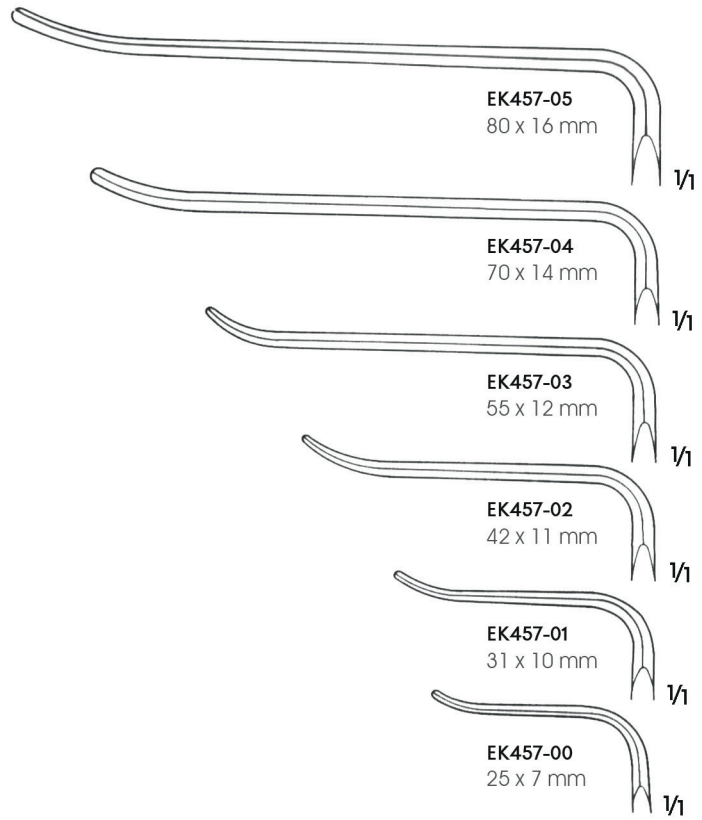

EK451-03  
33 x 14 mm

1/1

EK451-02  
28 x 14 mm

1/1

EK451-01  
28 x 10 mm

1/1

KOCHER-LANGENBECK  
EK452-01-EK452-10  
21.5 cm

1/2

OBWEGESER  
EK457-00-EK457-05  
21.5 cm

1/2

OBWEGESER  
EK458-00-EK458-05  
21.5 cm

KOCHER  
EK460-00-EK460-04  
23 cm

SAUERBRUCH  
EK461-00-EK461-02  
22.5 cm

$\frac{1}{2}$  KIRSCH  
EK463-02-EK464-02  
21 cm