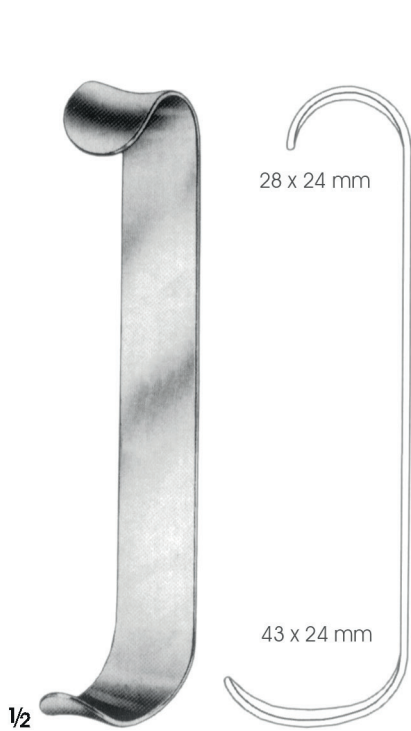

28 x 29 mm

33 x 45 mm  
EK325-03  
16.5 cm

ROUX  
EK325-00  
Komple/Complete  
EK325-01-EK325-03  
16.5 cm

**ROUX**  
**EK327-00**  
17 cm

**ROUX**  
**EK327-01**  
19 cm

**CANNY-RYALL**  
**EK339-01** 16 mm 19 cm  
**EK339-02** 20 mm 19 cm  
**EK339-03** 25 mm 20 cm

**LANE**  
**EK328-00**  
23 cm

**LANE**  
**EK328-01**  
23 cm

**HAJEK**  
**EK337-01**  
16.5 cm

1/2

STERNBERG

EK346-00 12 cm  
EK346-01 13 cm  
EK346-02 13.5 cm

1/2

COLLIN-HARTMANN