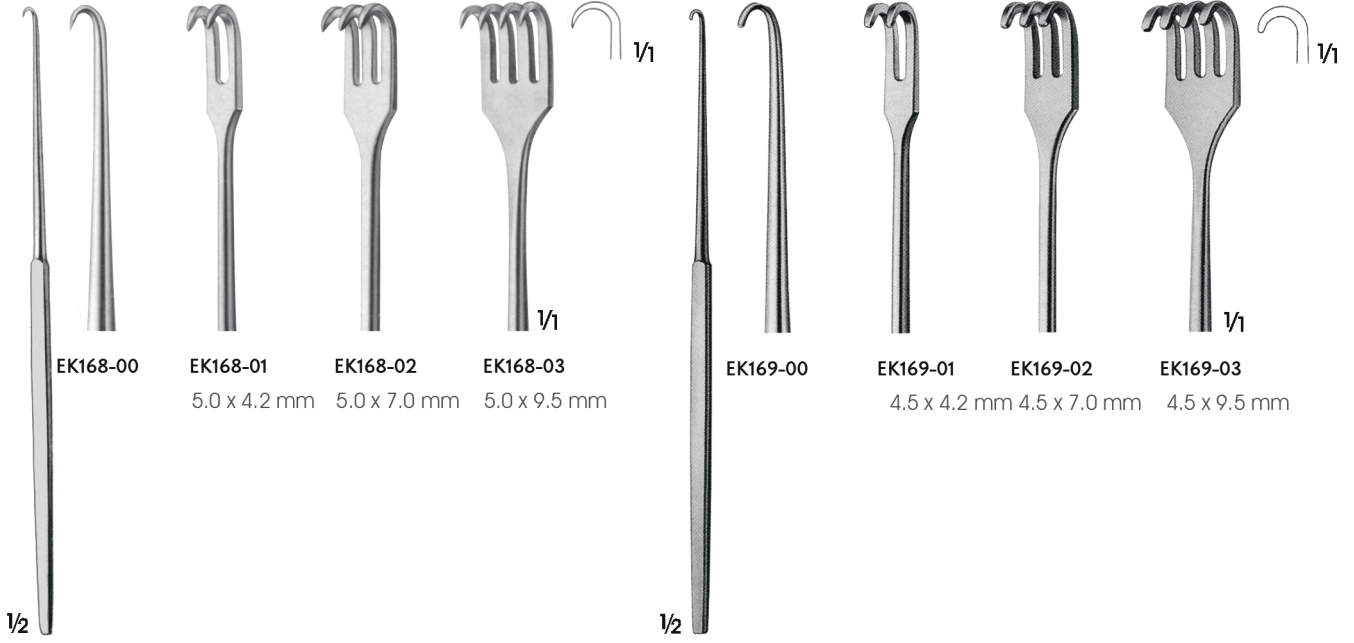

EK168-00-EK168-03 Sivri/Sharp
Küçük eğri/Small curve
16.5 cm

EK169-00-EK169-03 Künt/Blunt
Küçük eğri/Small curve
16.5 cm