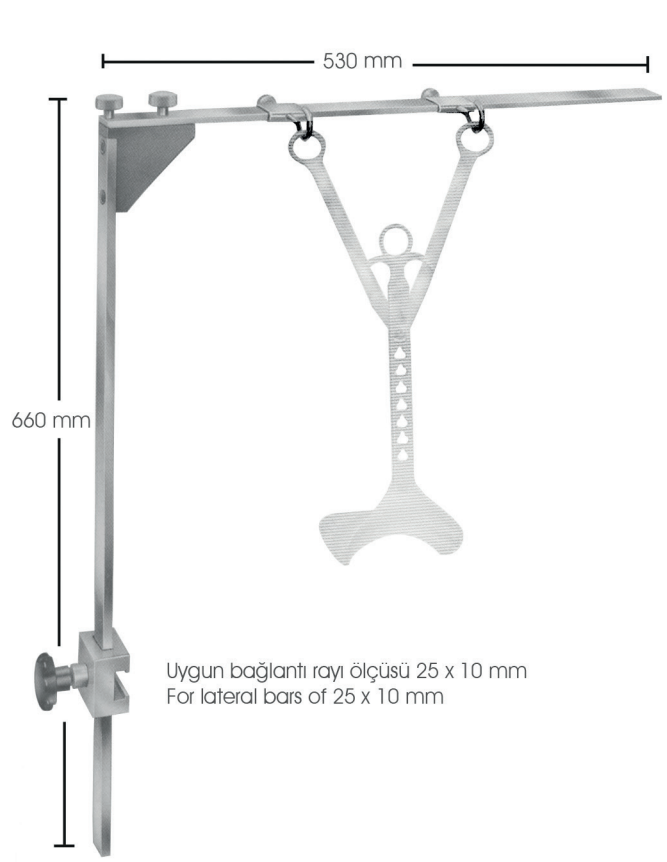

1/3

ROCHARD  
EK739-00 48 x 90 mm  
EK739-01 48 x 105 mm  
EK739-02 48 x 120 mm  
EK739-03 48 x 135 mm  
EK739-04 48 x 155 mm  
31 cm

1/3

ET790-01 Komple /Complete  
(K 736.00) Zincir/With chain  
(T 790.00/645 gr.)Ağırlık/Weight  
79 cm

1/3

ROCHARD  
EK737-00-EK739-00

1/3

ROCHARD  
EK737-00  
Bağlantı tertibatı K 739.00-K 739.04  
Fixation device for K 739.00-K 739.04

ROCHARD  
ET740-00

Daha sağlam bağlantı oluşturmak üzere ameliyat masalarının her iki yan bağlantı rayına bağlanan montaj çerçevesi, sterilazyon için sökülebilir.  
Mounting frame for fastening to both sides of the lateral bars of the operating tables, thus more stability is given, can be dismantled for sterilization.

ROCHARD  
ET742-00

Daha sağlam bağlantı oluşturmak üzere ameliyat masalarının her iki yan bağlantı rayına bağlanan montaj çerçevesi, sterilazyon için sökülebilir.  
Mounting frame for fastening to both sides of the lateral bars of the operating tables, thus more stability is given, can be dismantled for sterilization.