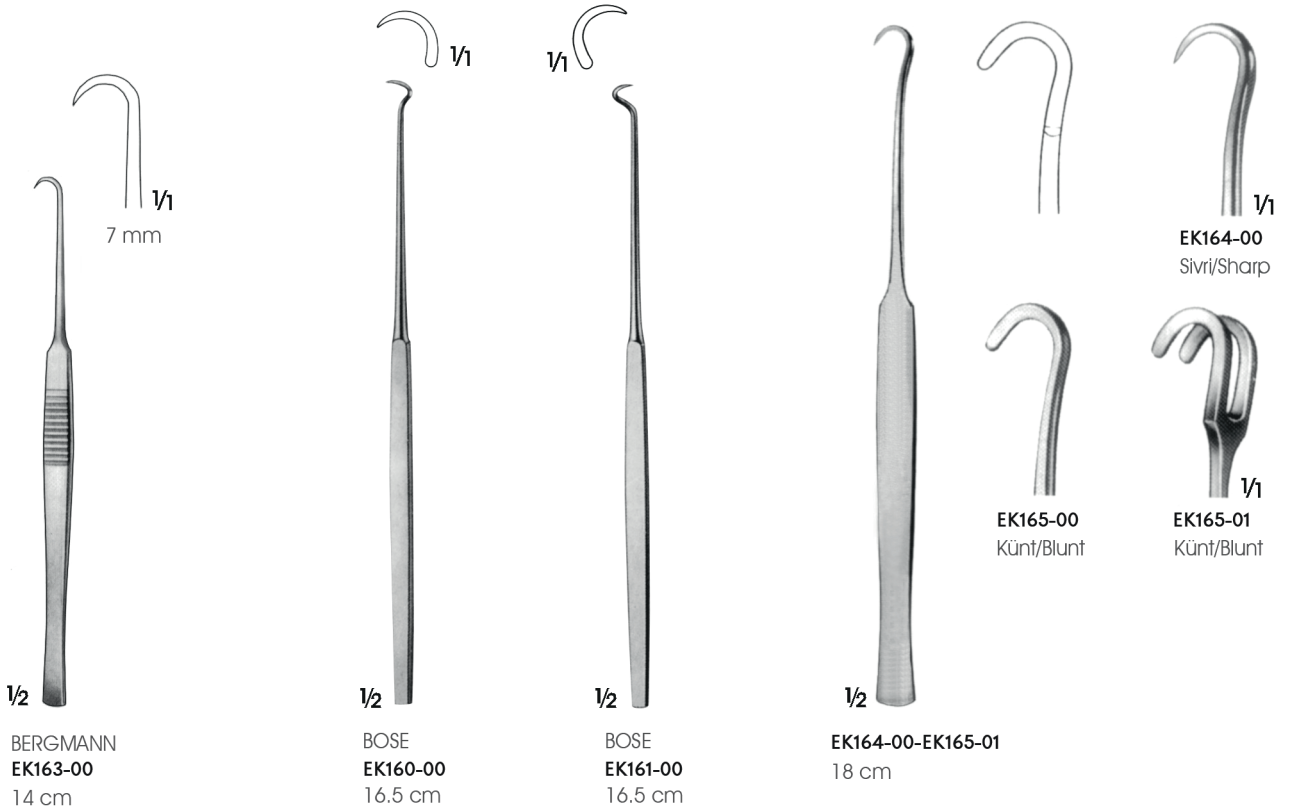

BARKSKY
EK149-00
15.5 cm

KILNER
EK150-00
Sivri/Sharp
8 cm

CONVERSE
EK151-00
Künt/Blunt
12 cm