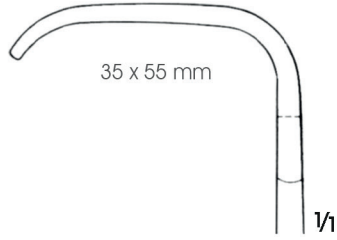

ISRAEL
EK444-00-EK444-03
25.5 cm