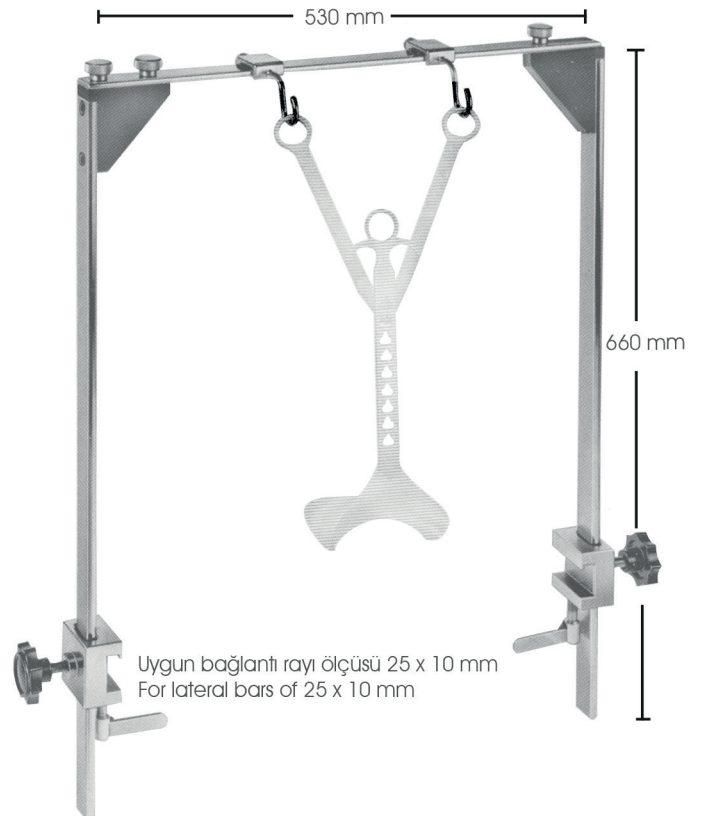

1/3

ROCHARD  
EK739-00 48 x 90 mm  
EK739-01 48 x 105 mm  
EK739-02 48 x 120 mm  
EK739-03 48 x 135 mm  
EK739-04 48 x 155 mm  
31 cm

1/3

ET790-01 Komple /Complete  
(K 736.00) Zincir/With chain  
(T 790.00/645 gr.)Ağırlık/Weight  
79 cm

1/3

ROCHARD  
EK737-00-EK739-00

1/3

ROCHARD  
EK737-00  
Bağlantı tertibatı K 739.00-K 739.04  
Fixation device for K 739.00-K 739.04

ROCHARD  
ET740-00

Daha sağlam bağlantı oluşturmak üzere ameliyat masalarının her iki yan bağlantı rayına bağlanan montaj çerçevesi, sterilazyon için sökülebilir.  
Mounting frame for fastening to both sides of the lateral bars of the operating tables, thus more stability is given, can be dismantled for sterilization.

ROCHARD  
ET742-00

Daha sağlam bağlantı oluşturmak üzere ameliyat masalarının her iki yan bağlantı rayına bağlanan montaj çerçevesi, sterilazyon için sökülebilir.  
Mounting frame for fastening to both sides of the lateral bars of the operating tables, thus more stability is given, can be dismantled for sterilization.