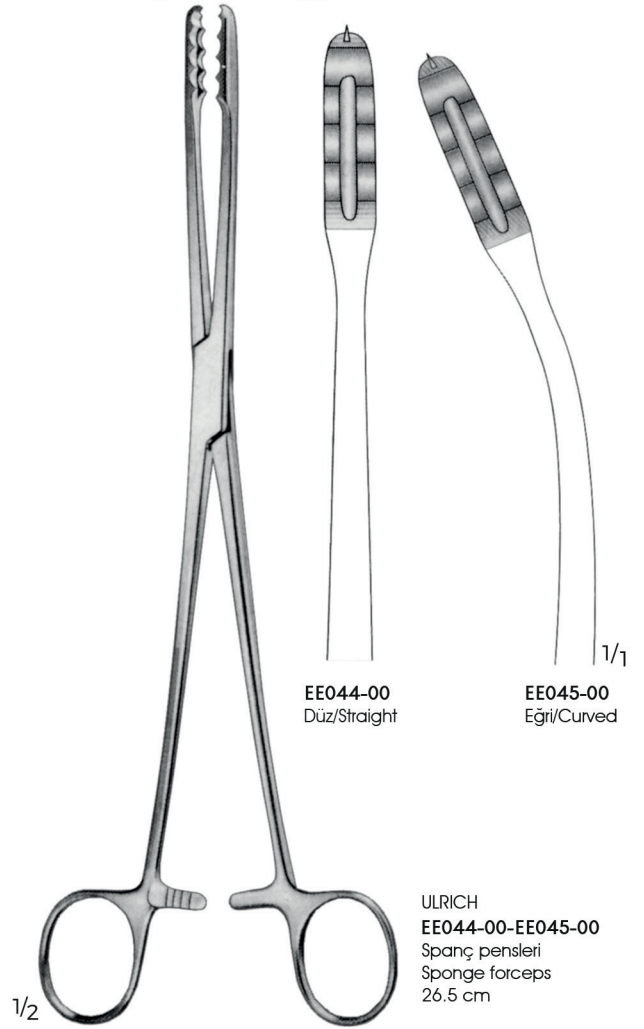

**EM766-03**  
Meme markörü, dişli  
Mamilla marker, toothed  
Ø 42 mm

**EM766-04**  
Meme markörü, dişli  
Mamilla marker, toothed  
Ø 48 mm

1/2

**EA511-00**  
Nöroşirürji için özel kumpas  
Caliper, special for neurosurgery  
12.5 cm

1/3

**EA510-00**  
Kumpas/Caliper  
Ölçme 150 mm  
Measuring 150 mm  
23 cm

1/2

**EA512-00**  
Kumpas/Caliper  
Ölçme 100 mm  
Measuring 100 mm  
13 cm

1/2

**EA523-00**  
Açı ölçer  
Finger goniometer

**EG881-00**  
Tüp klempi, sert tüpler için  
Tubing clamp forceps, heavy pattern  
16.5 cm

**EG885-00**  
Tüp klempi  
Tubing clamp  
18 cm

**EG884-00-EG884-02**  
Tüp Klempleri  
Tubing clamps

**EG784-00** 15 cm  
**EG784-01** 18 cm  
**EG784-03** 19 cm  
**EG784-04** 20 cm  
Tüp klempleri  
Tubing clamps