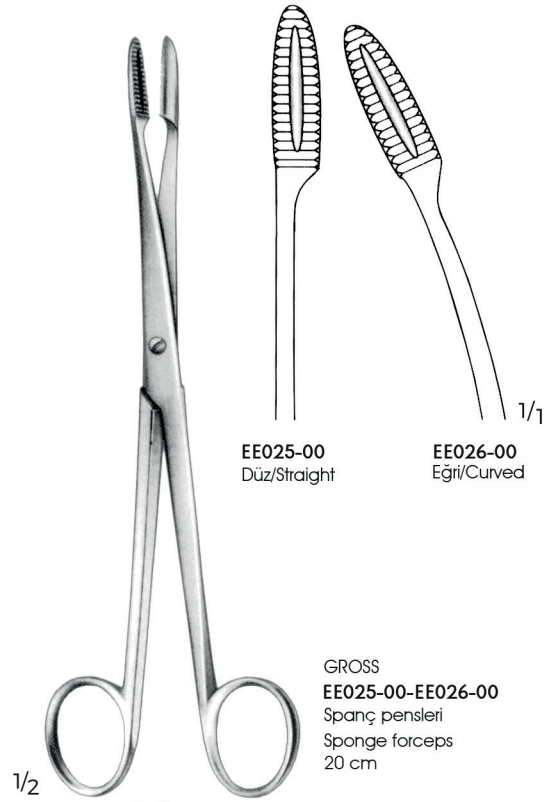

**EM766-03**  
Meme markörü, dişli  
Mamilla marker, toothed  
Ø 42 mm

**EM766-04**  
Meme markörü, dişli  
Mamilla marker, toothed  
Ø 48 mm

1/2

**EA511-00**  
Nöroşirürji için özel kumpas  
Caliper, special for neurosurgery  
12.5 cm

1/3

**EA510-00**  
Kumpas/Caliper  
Ölçme 150 mm  
Measuring 150 mm  
23 cm

1/2

**EA512-00**  
Kumpas/Caliper  
Ölçme 100 mm  
Measuring 100 mm  
13 cm

1/2

**EA523-00**  
Açı ölçer  
Finger goniometer

**EG881-00**  
Tüp klempi, sert tüpler için  
Tubing clamp forceps, heavy pattern  
16.5 cm

**EG885-00**  
Tüp klempi  
Tubing clamp  
18 cm

**EG884-00-EG884-02**  
Tüp Klempleri  
Tubing clamps

**EG784-00** 15 cm  
**EG784-01** 18 cm  
**EG784-03** 19 cm  
**EG784-04** 20 cm  
Tüp klempleri  
Tubing clamps