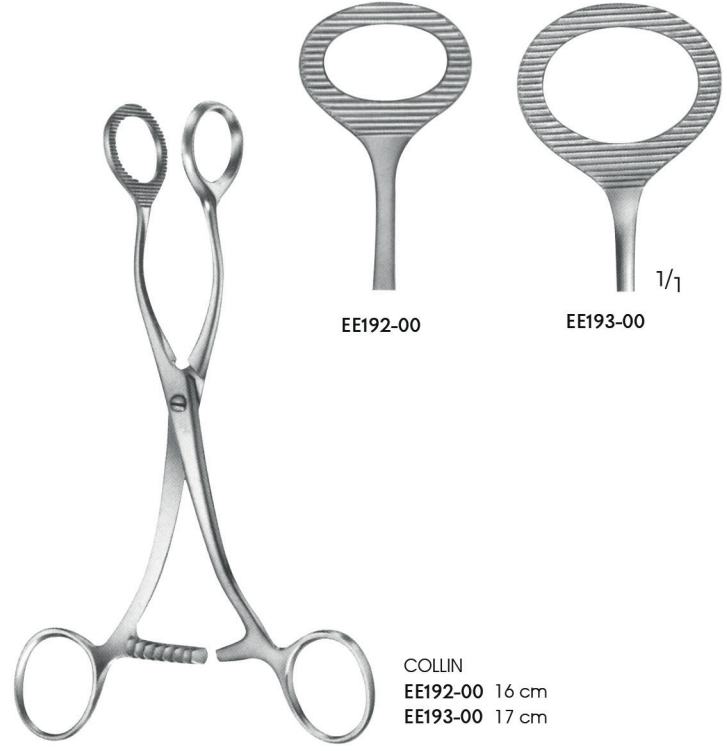

**EM766-03**  
Meme markörü, dişli  
Mamilla marker, toothed  
Ø 42 mm

**EM766-04**  
Meme markörü, dişli  
Mamilla marker, toothed  
Ø 48 mm

1/2

**EA511-00**  
Nöroşirürji için özel kumpas  
Caliper, special for neurosurgery  
12.5 cm

1/3

**EA510-00**  
Kumpas/Caliper  
Ölçme 150 mm  
Measuring 150 mm  
23 cm

1/2

**EA512-00**  
Kumpas/Caliper  
Ölçme 100 mm  
Measuring 100 mm  
13 cm

1/2

**EA523-00**  
Açı ölçer  
Finger goniometer

**EG881-00**  
Tüp klempi, sert tüpler için  
Tubing clamp forceps, heavy pattern  
16.5 cm

**EG885-00**  
Tüp klempi  
Tubing clamp  
18 cm

**EG884-00-EG884-02**  
Tüp Klempleri  
Tubing clamps

**EG784-00** 15 cm  
**EG784-01** 18 cm  
**EG784-03** 19 cm  
**EG784-04** 20 cm  
Tüp klempleri  
Tubing clamps