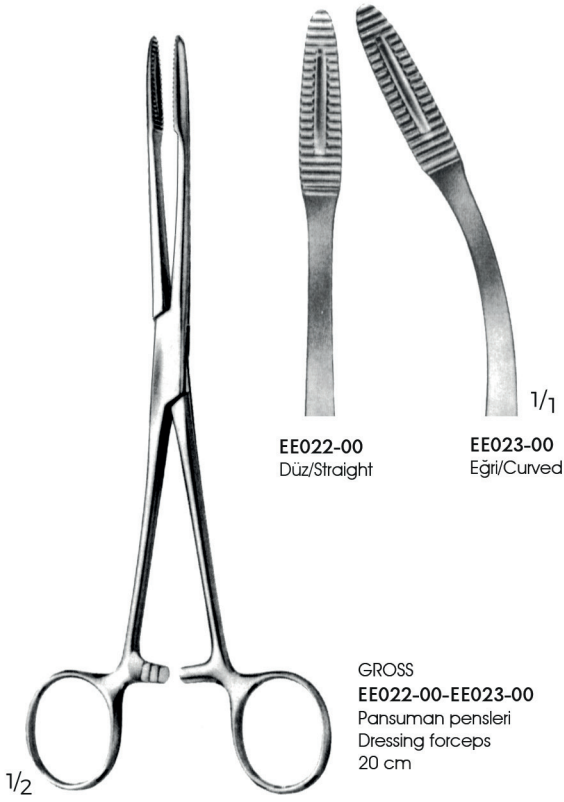

**EM766-03**  
Meme markörü, dişli  
Mamilla marker, toothed  
Ø 42 mm

**EM766-04**  
Meme markörü, dişli  
Mamilla marker, toothed  
Ø 48 mm

1/2

**EA511-00**  
Nöroşirürji için özel kumpas  
Caliper, special for neurosurgery  
12.5 cm

1/3

**EA510-00**  
Kumpas/Caliper  
Ölçme 150 mm  
Measuring 150 mm  
23 cm

1/2

**EA512-00**  
Kumpas/Caliper  
Ölçme 100 mm  
Measuring 100 mm  
13 cm

1/2

**EA523-00**  
Açı ölçer  
Finger goniometer

**EG881-00**  
Tüp klempi, sert tüpler için  
Tubing clamp forceps, heavy pattern  
16.5 cm

**EG885-00**  
Tüp klempi  
Tubing clamp  
18 cm

**EG884-00-EG884-02**  
Tüp Klempleri  
Tubing clamps

**EG784-00** 15 cm  
**EG784-01** 18 cm  
**EG784-03** 19 cm  
**EG784-04** 20 cm  
Tüp klempleri  
Tubing clamps