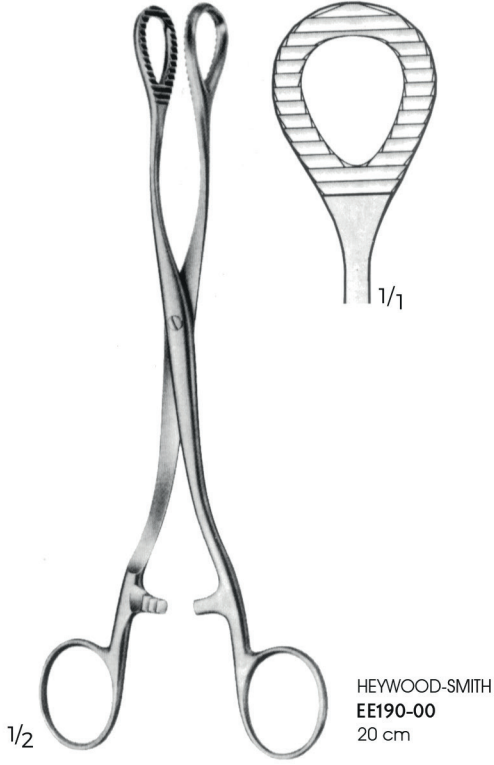

**A 500.00-A 500.04**  
Cetveller/Rulers

- AM500-00 10 cm
- AM500-01 15 cm
- AM500-02 20 cm
- AM500-03 30 cm
- AM500-04 50 cm

**EM766-00**  
Meme markörü, dişli  
Mamilla marker, toothed  
Ø 33 mm

**EM766-01**  
Meme markörü, dişli  
Mamilla marker, toothed  
Ø 38 mm

**EM766-03**  
Meme markörü, dişli  
Mamilla marker, toothed  
Ø 42 mm

**EM766-04**  
Meme markörü, dişli  
Mamilla marker, toothed  
Ø 48 mm

1/2

**EA511-00**  
Nöroşirürji için özel kumpas  
Caliper, special for neurosurgery  
12.5 cm

1/3

**EA510-00**  
Kumpas/Caliper  
Ölçme 150 mm  
Measuring 150 mm  
23 cm

1/2

**EA512-00**  
Kumpas/Caliper  
Ölçme 100 mm  
Measuring 100 mm  
13 cm

1/2

**EA523-00**  
Açı ölçer  
Finger goniometer

**EG881-00**  
Tüp klempi, sert tüpler için  
Tubing clamp forceps, heavy pattern  
16.5 cm

**EG885-00**  
Tüp klempi  
Tubing clamp  
18 cm

**EG884-00-EG884-02**  
Tüp Klempleri  
Tubing clamps

**EG784-00** 15 cm  
**EG784-01** 18 cm  
**EG784-03** 19 cm  
**EG784-04** 20 cm  
Tüp klempleri  
Tubing clamps