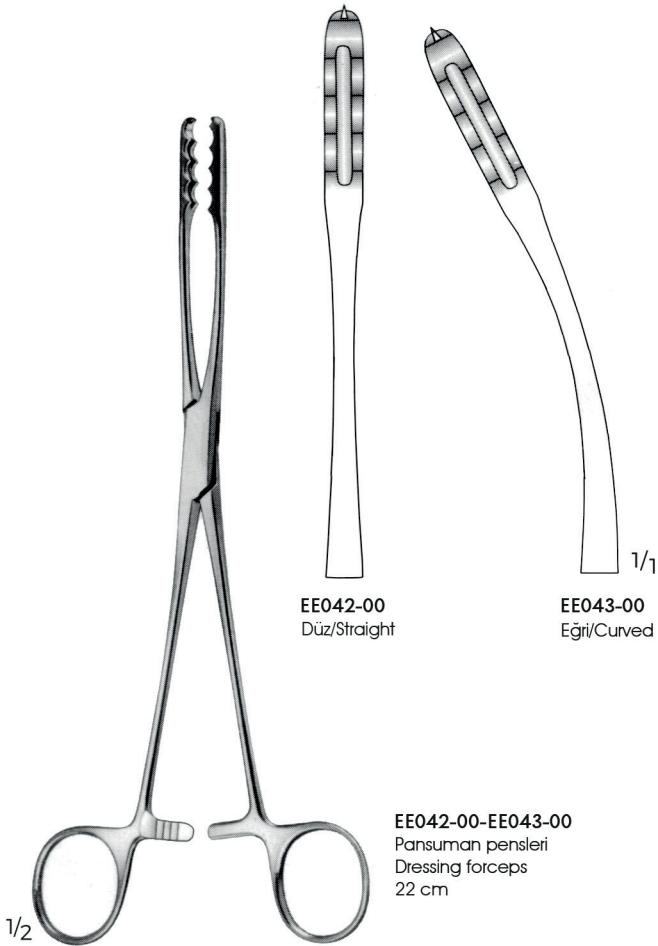

**EM766-03**  
Meme markörü, dişli  
Mamilla marker, toothed  
Ø 42 mm

**EM766-04**  
Meme markörü, dişli  
Mamilla marker, toothed  
Ø 48 mm

1/2

**EA511-00**  
Nöroşirürji için özel kumpas  
Caliper, special for neurosurgery  
12.5 cm

1/3

**EA510-00**  
Kumpas/Caliper  
Ölçme 150 mm  
Measuring 150 mm  
23 cm

1/2

**EA512-00**  
Kumpas/Caliper  
Ölçme 100 mm  
Measuring 100 mm  
13 cm

1/2

**EA523-00**  
Açı ölçer  
Finger goniometer

**EG881-00**  
Tüp klempi, sert tüpler için  
Tubing clamp forceps, heavy pattern  
16.5 cm

**EG885-00**  
Tüp klempi  
Tubing clamp  
18 cm

**EG884-00-EG884-02**  
Tüp Klempleri  
Tubing clamps

**EG784-00** 15 cm  
**EG784-01** 18 cm  
**EG784-03** 19 cm  
**EG784-04** 20 cm  
Tüp klempleri  
Tubing clamps